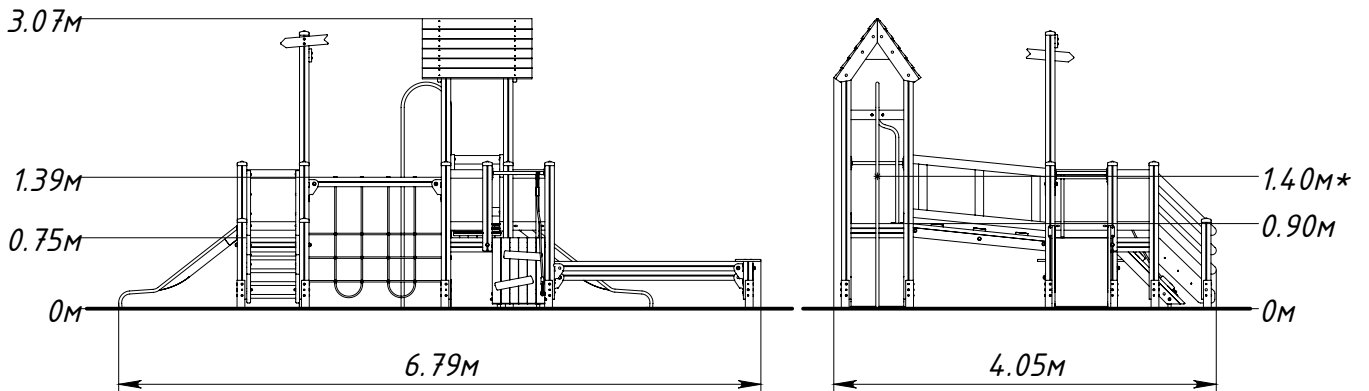

Основные габаритные размеры EL4301.0000.0000

* — максимальная высота падения 1,4 м

Рисунок 1 — Основные габаритные размеры

Рисунок 2 — Граница зоны приземления