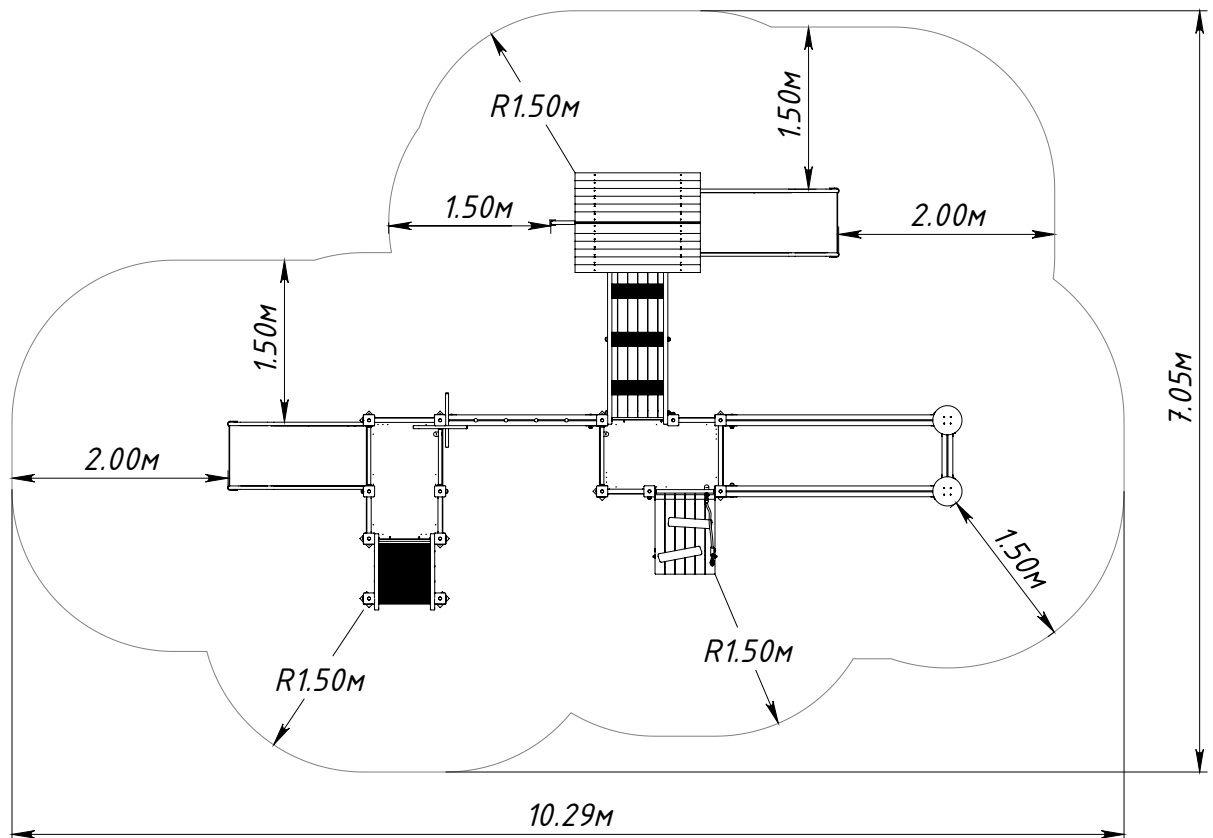

Основные габаритные размеры EL4301.0000.0000

* — максимальная высота падения 1,4 м

Рисунок 1 — Основные габаритные размеры

Рисунок 2 — Граница зоны приземления