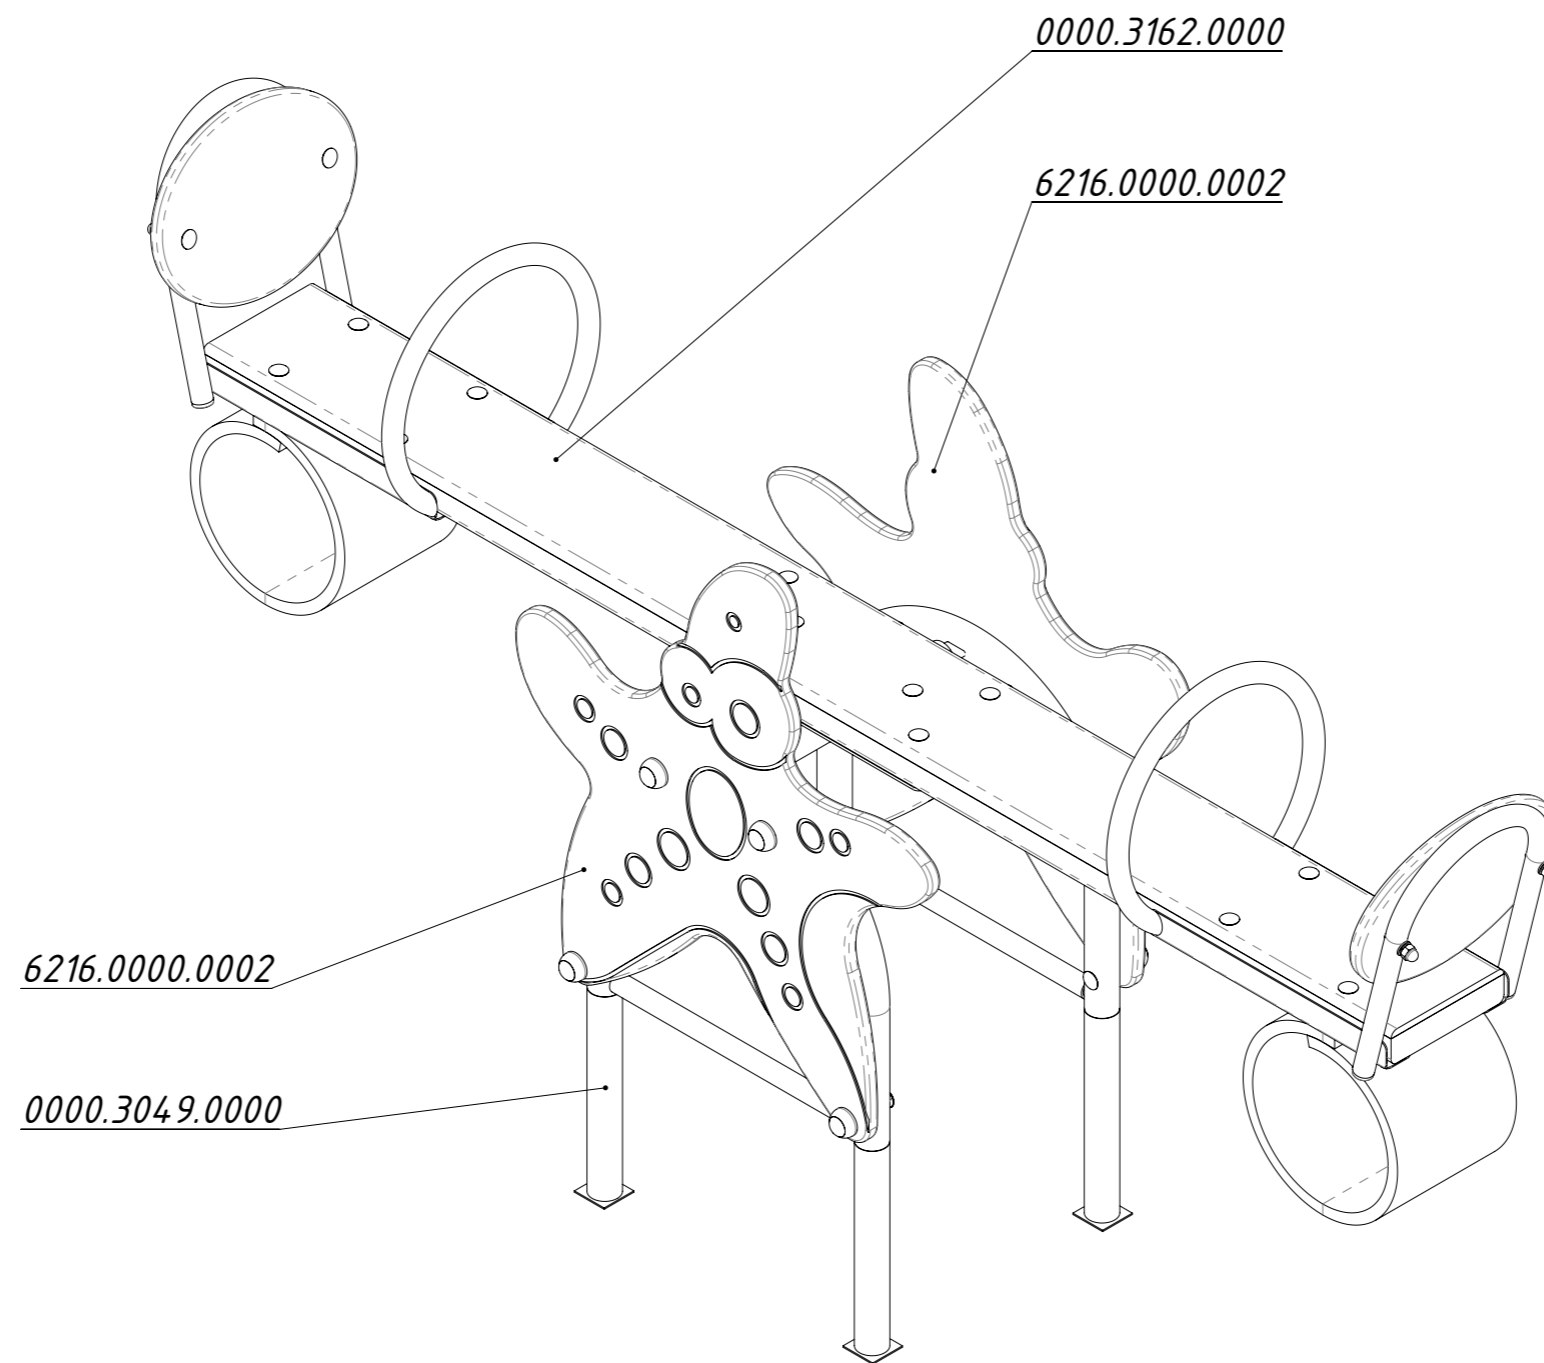

Инструкция по сборке
6216.0000.0000

Таблица 1 — Составные части оборудования

 <p>0000.3049.0000 — 1 шт</p>	 <p>0000.3162.0000 — 1 шт</p>	 <p>6216.0000.0002 — 2 шт</p>	 <p>STP.0004 (Колпачок защитно-декор., пластик., M10, Ø37 мм) — 8 шт</p>	 <p>STP.0005 (Заглушка колпачка защитно-декор., пластик., M10, Ø37 мм) — 8 шт</p>
 <p>BF10.080.D603 (Болт меб., с квадр. подголовником, M10×80, DIN 603) — 8 шт</p>	 <p>NF10.D6923 (Гайка с фланцем, M10, DIN 6923) — 8 шт</p>			

Рисунок 1

Рисунок 2