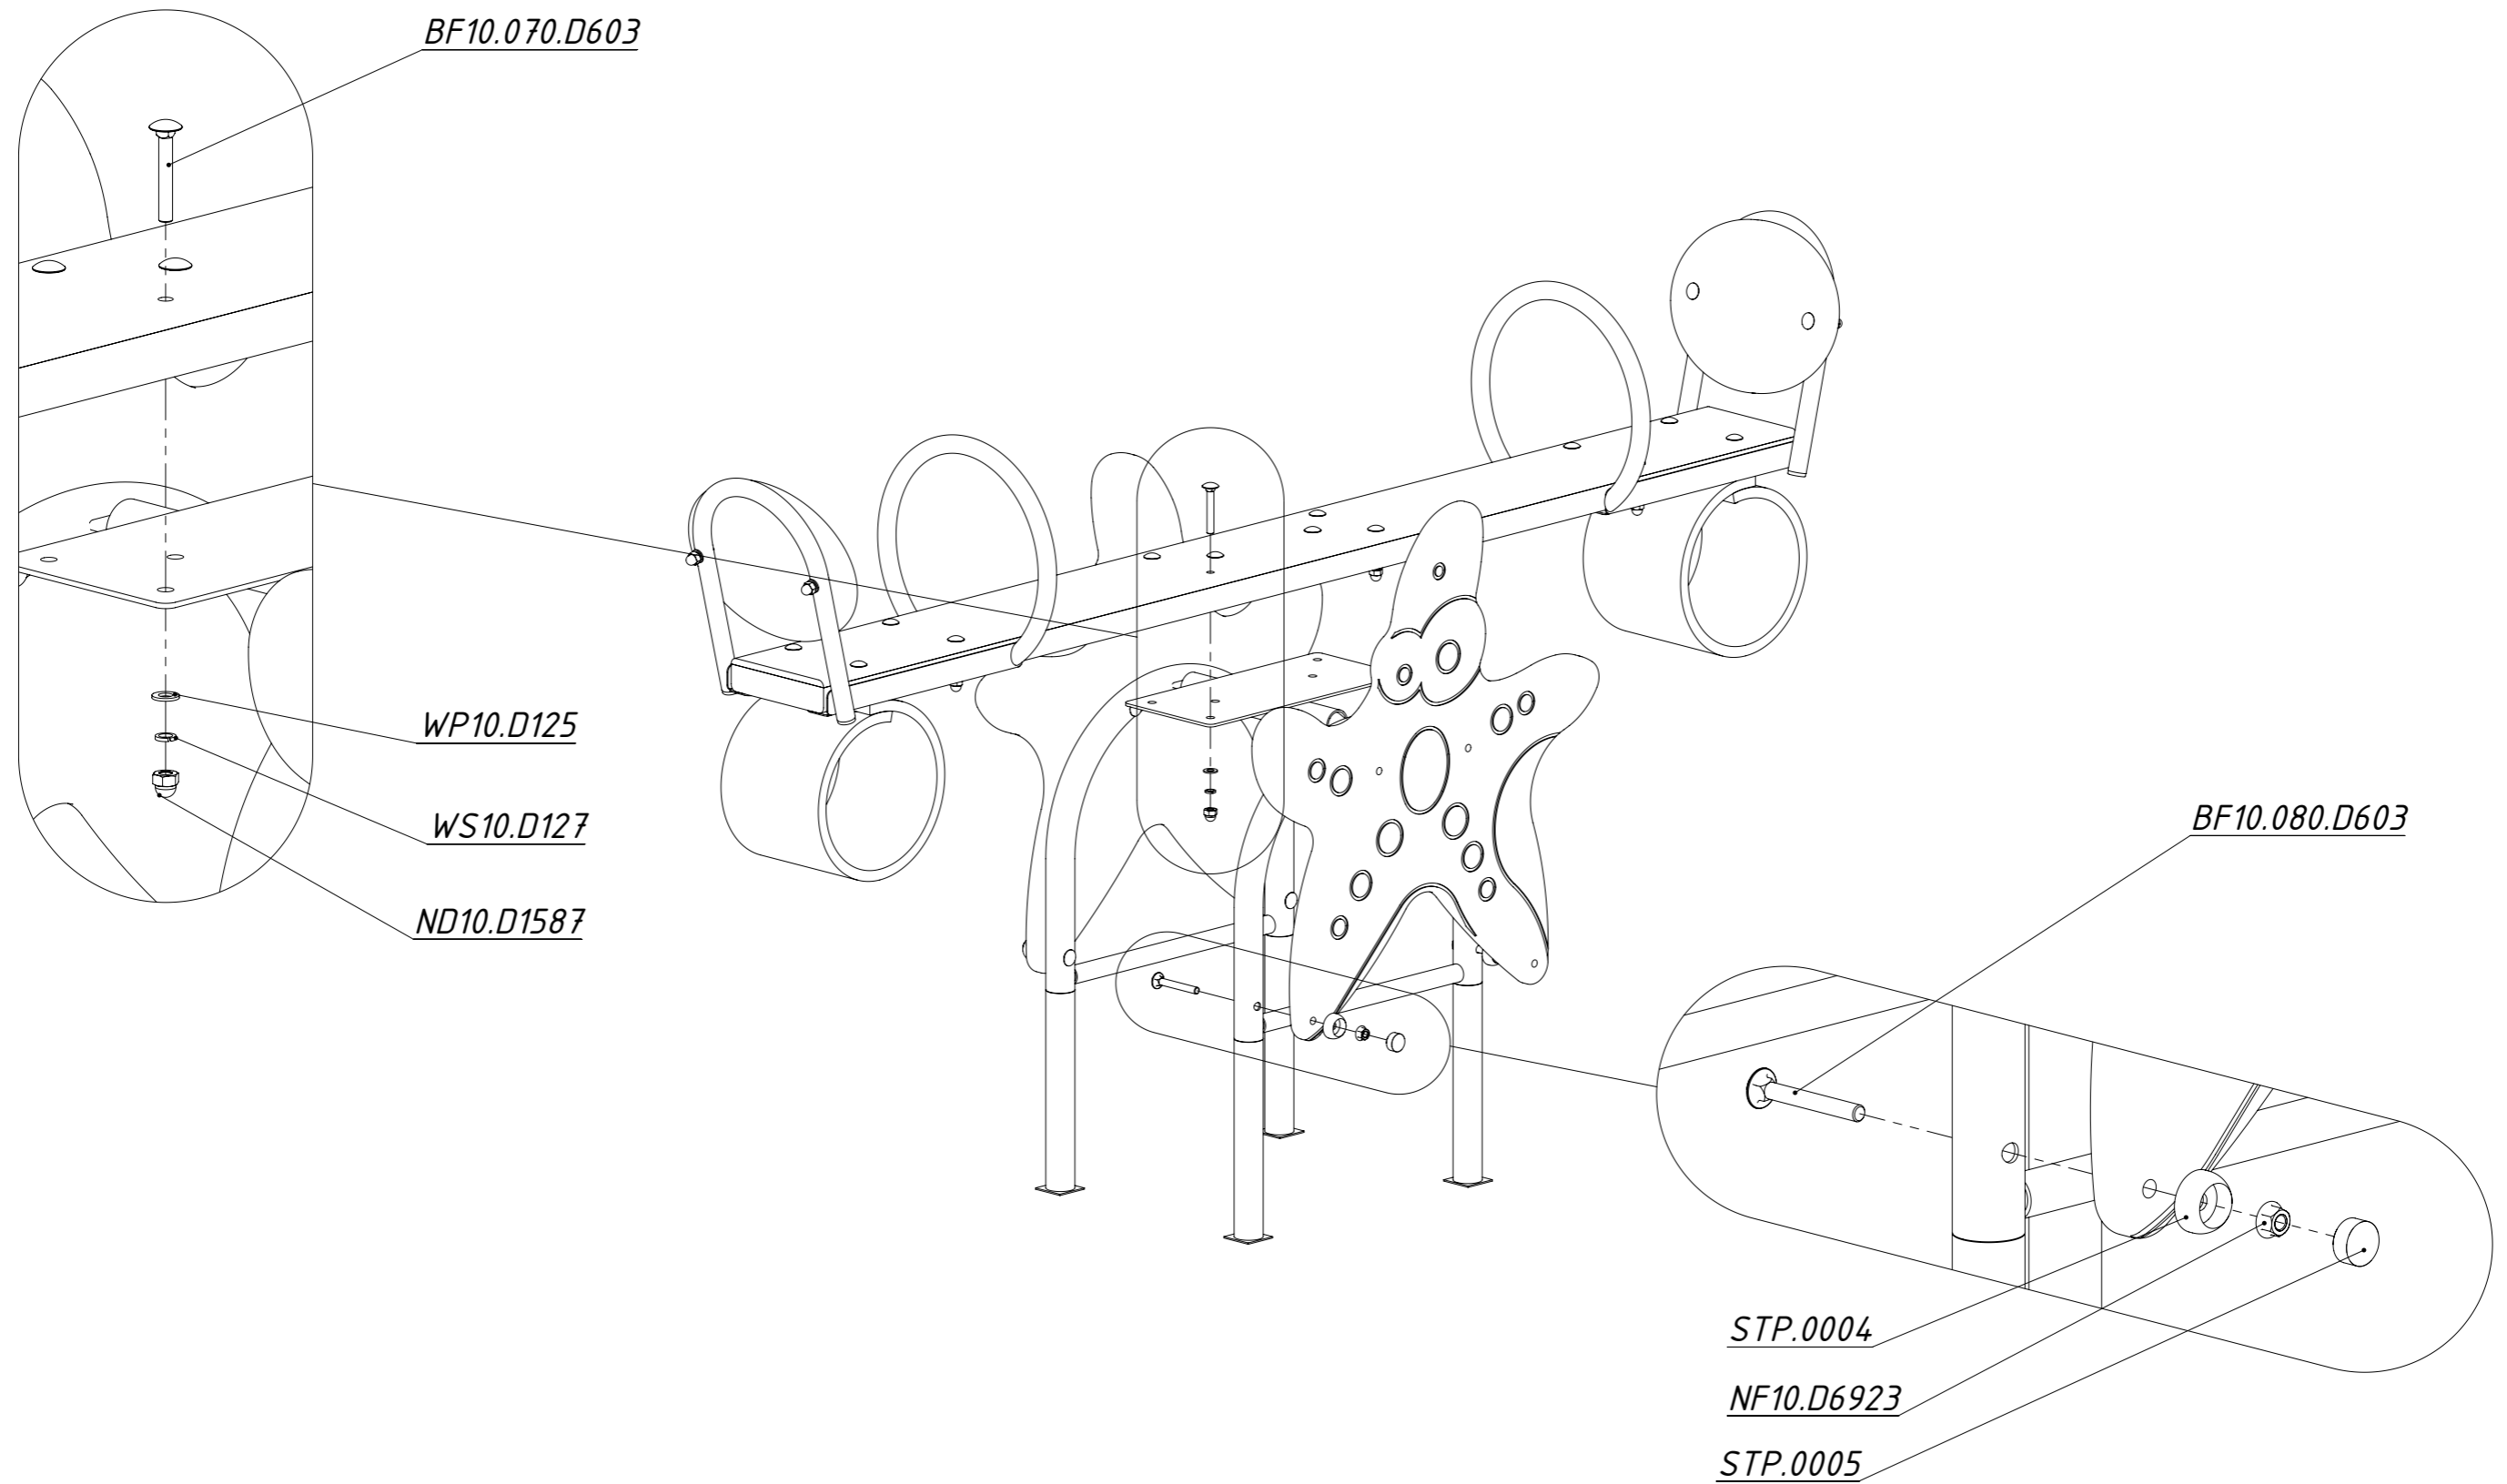

Инструкция по сборке
6216.0000.0000

Таблица 1 — Составные части оборудования

 <p>0000.3049.0000 — 1 шт</p>	 <p>0000.3162.0000 — 1 шт</p>	 <p>6216.0000.0002 — 2 шт</p>	 <p>STP.0004 (Колпачок защитно-декор., пластик., M10, Ø37 мм) — 8 шт</p>	 <p>STP.0005 (Заглушка колпачка защитно-декор., пластик., M10, Ø37 мм) — 8 шт</p>
 <p>BF10.080.D603 (Болт меб., с квадр. подголовником, M10×80, DIN 603) — 8 шт</p>	 <p>NF10.D6923 (Гайка с фланцем, M10, DIN 6923) — 8 шт</p>			

Рисунок 1

Рисунок 2