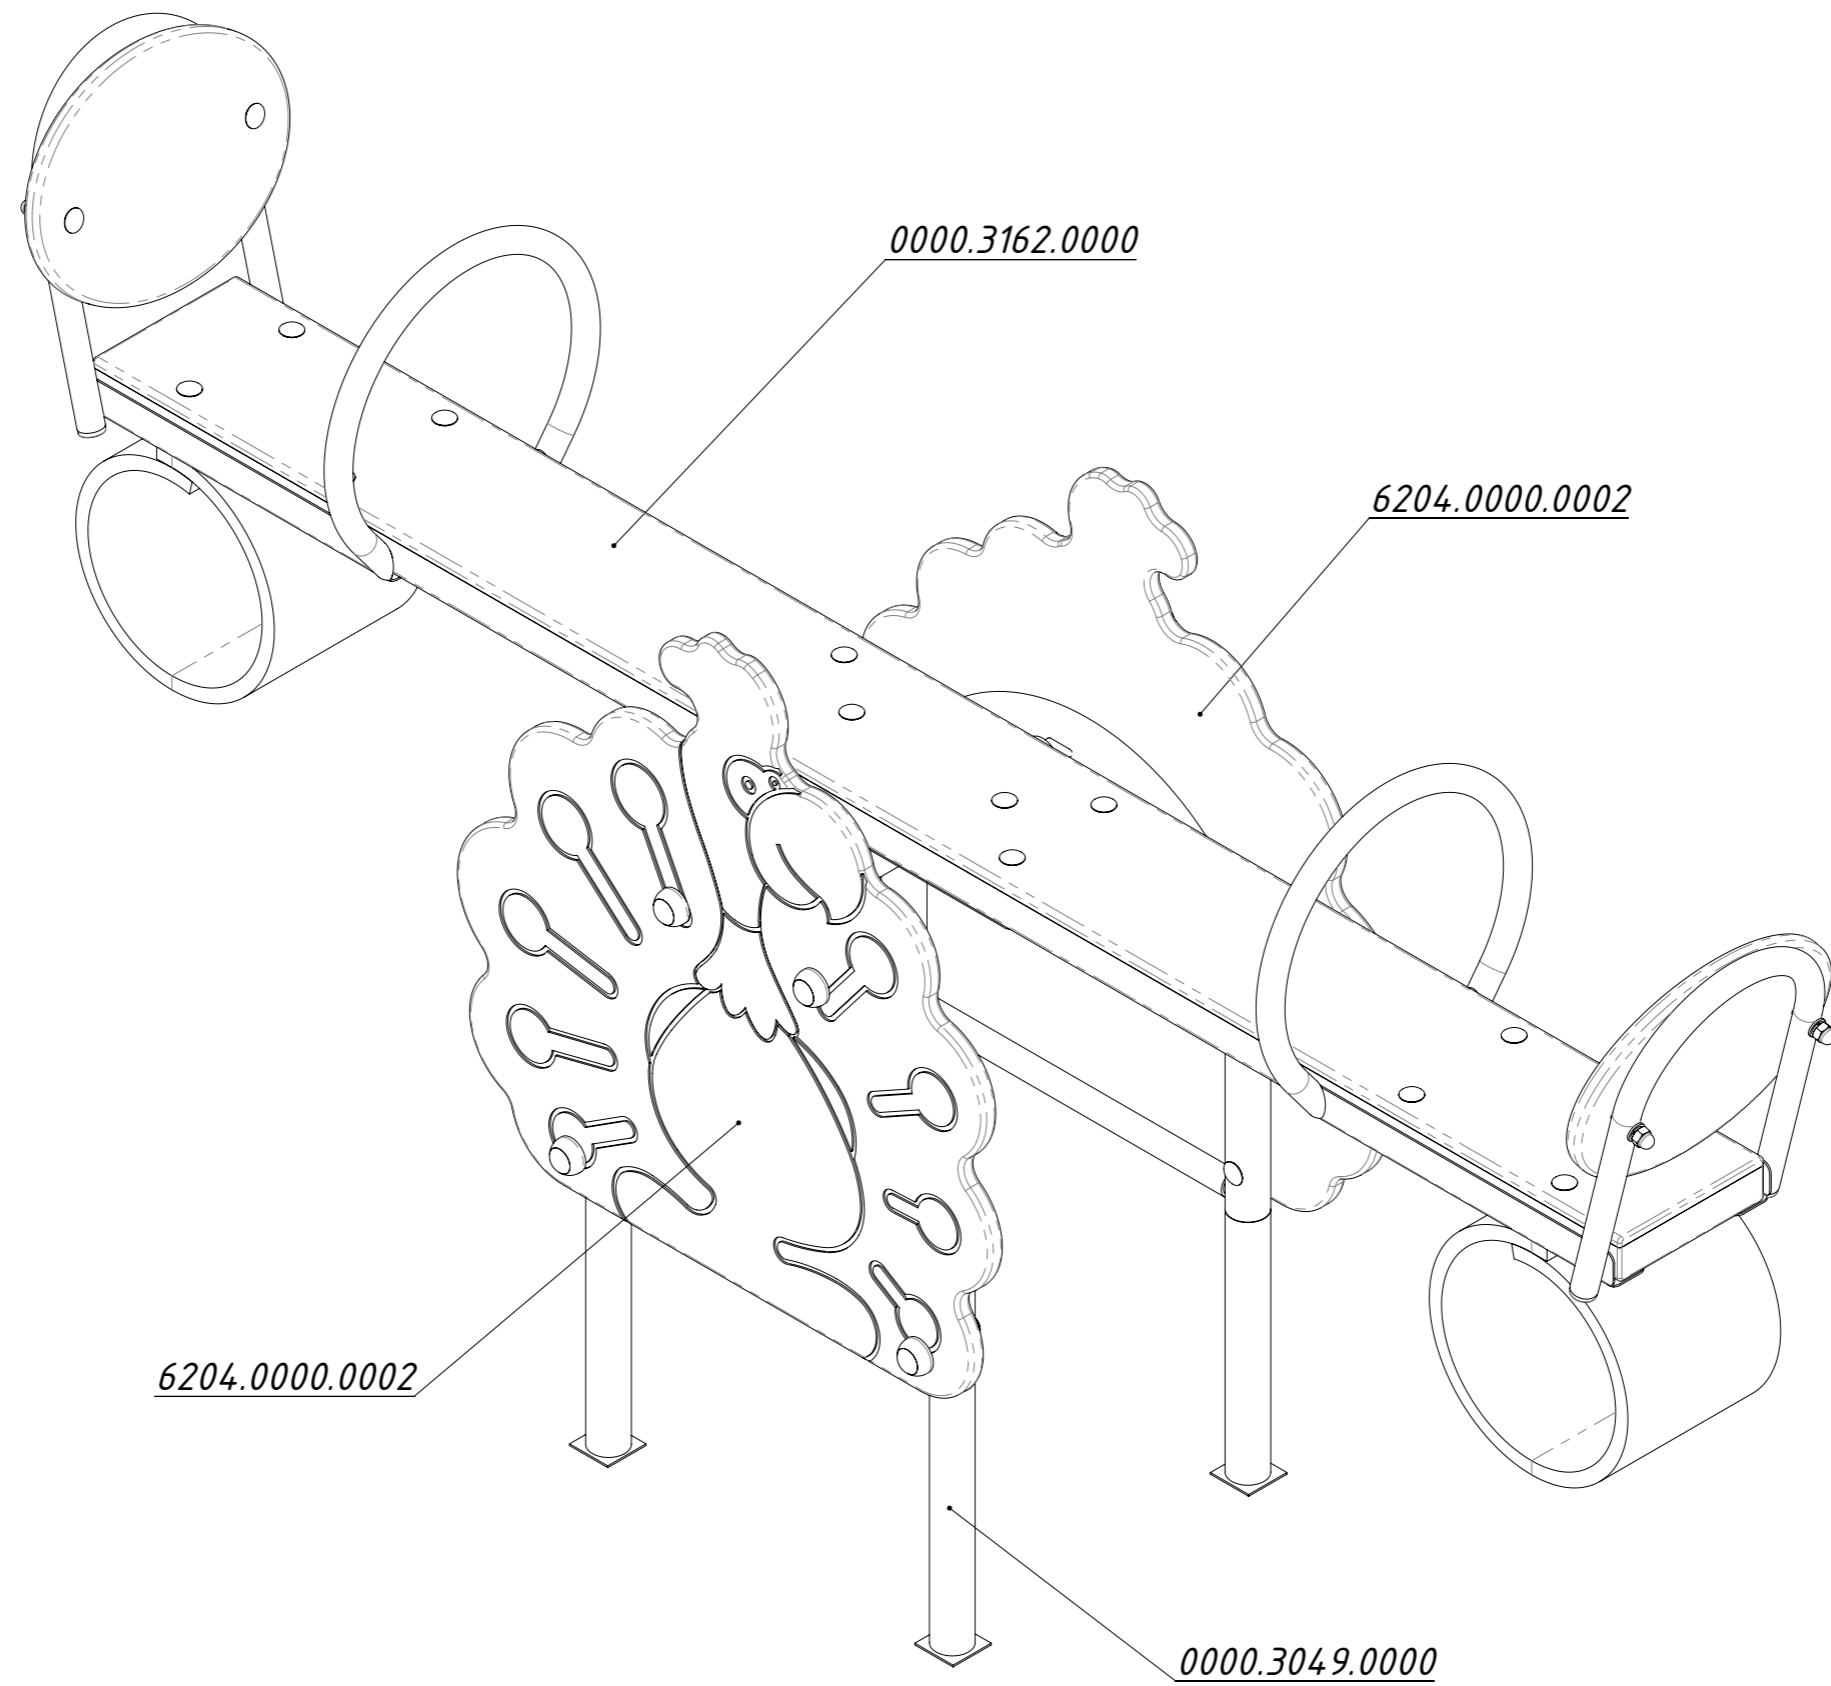

Инструкция по сборке
6204.0000.0000

Таблица 1 — Составные части оборудования

 <p>0000.3049.0000 — 1 шт</p>	 <p>0000.3162.0000 — 1 шт</p>	 <p>6204.0000.0002 — 2 шт</p>	 <p>STP.0004 (Колпачок защитно-декор., пластик., M10, Ø37 мм) — 8 шт</p>	 <p>STP.0005 (Заглушка колпачка защитно-декор., пластик., M10, Ø37 мм) — 8 шт</p>
 <p>BF10.080.D603 (Болт меб., с квадр. подголовником, M10×80, DIN 603) — 8 шт</p>	 <p>NF10.D6923 (Гайка с фланцем, M10, DIN 6923) — 8 шт</p>			

Рисунок 1

Рисунок 2