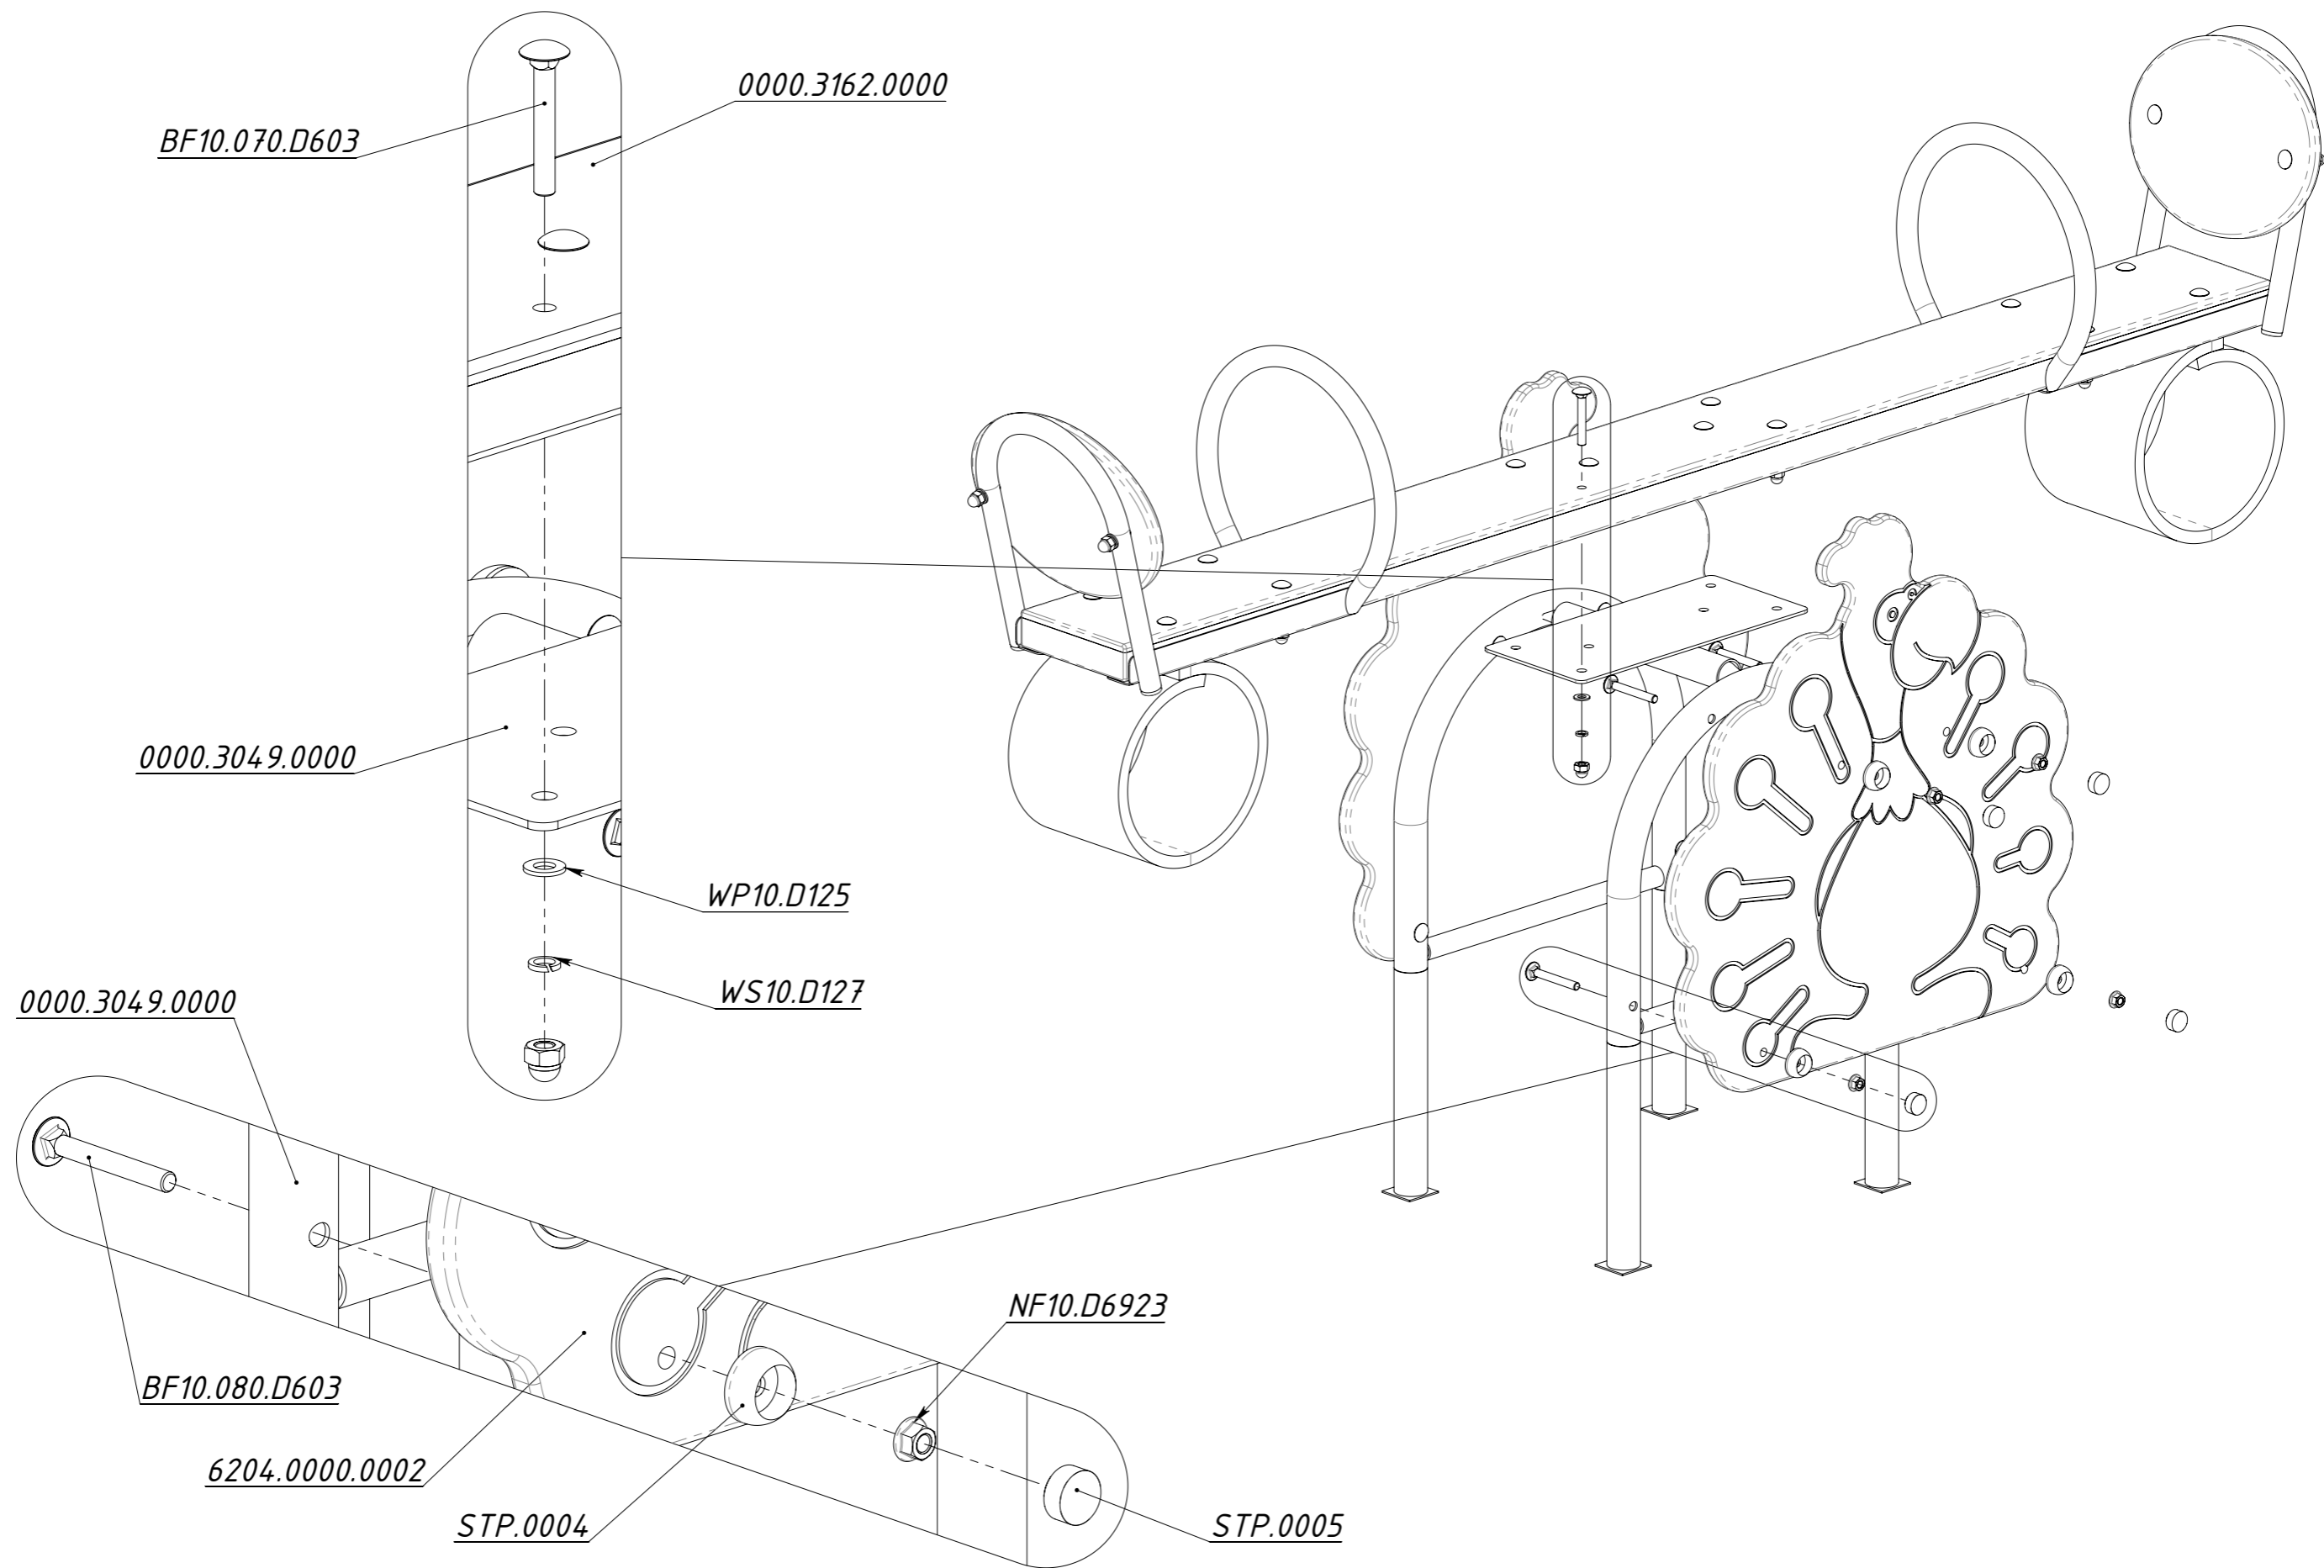

Инструкция по сборке
6204.0000.0000

Таблица 1 — Составные части оборудования

 <p>0000.3049.0000 — 1 шт</p>	 <p>0000.3162.0000 — 1 шт</p>	 <p>6204.0000.0002 — 2 шт</p>	 <p>STP.0004 (Колпачок защитно-декор., пластик., M10, Ø37 мм) — 8 шт</p>	 <p>STP.0005 (Заглушка колпачка защитно-декор., пластик., M10, Ø37 мм) — 8 шт</p>
 <p>BF10.080.D603 (Болт меб., с квадр. подголовником, M10×80, DIN 603) — 8 шт</p>	 <p>NF10.D6923 (Гайка с фланцем, M10, DIN 6923) — 8 шт</p>			

Рисунок 1

Рисунок 2