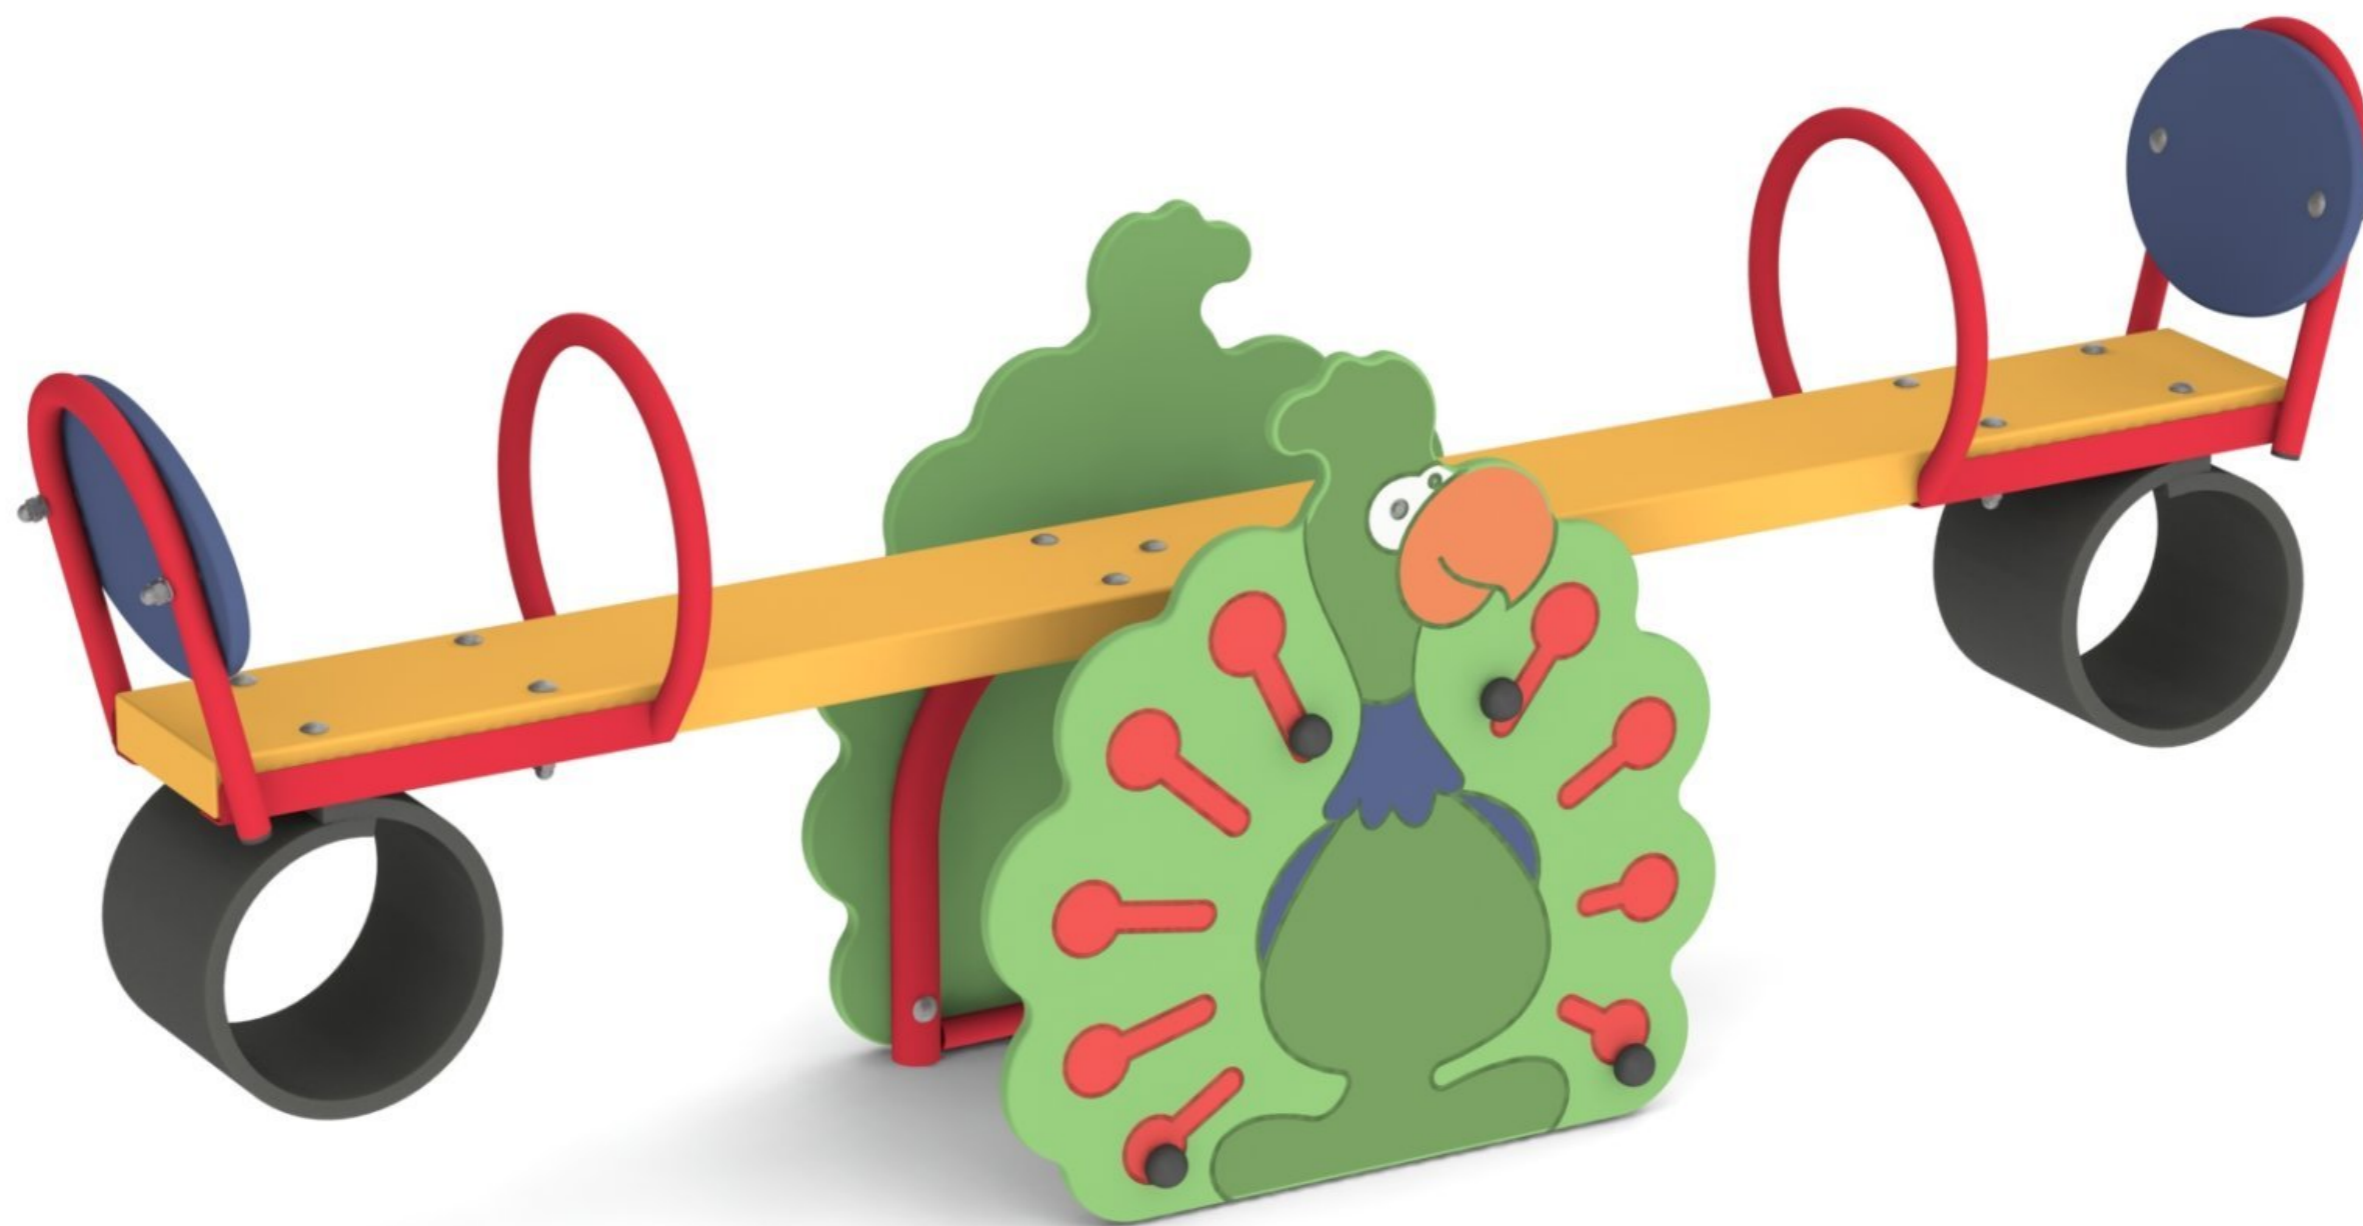

Инструкция по сборке
6204.0000.0000

Таблица 1 — Составные части оборудования

 <p>0000.3049.0000 — 1 шт</p>	 <p>0000.3162.0000 — 1 шт</p>	 <p>6204.0000.0002 — 2 шт</p>	 <p>STP.0004 (Колпачок защитно-декор., пластик., M10, Ø37 мм) — 8 шт</p>	 <p>STP.0005 (Заглушка колпачка защитно-декор., пластик., M10, Ø37 мм) — 8 шт</p>
 <p>BF10.080.D603 (Болт меб., с квадр. подголовником, M10×80, DIN 603) — 8 шт</p>	 <p>NF10.D6923 (Гайка с фланцем, M10, DIN 6923) — 8 шт</p>			

Рисунок 1

Рисунок 2