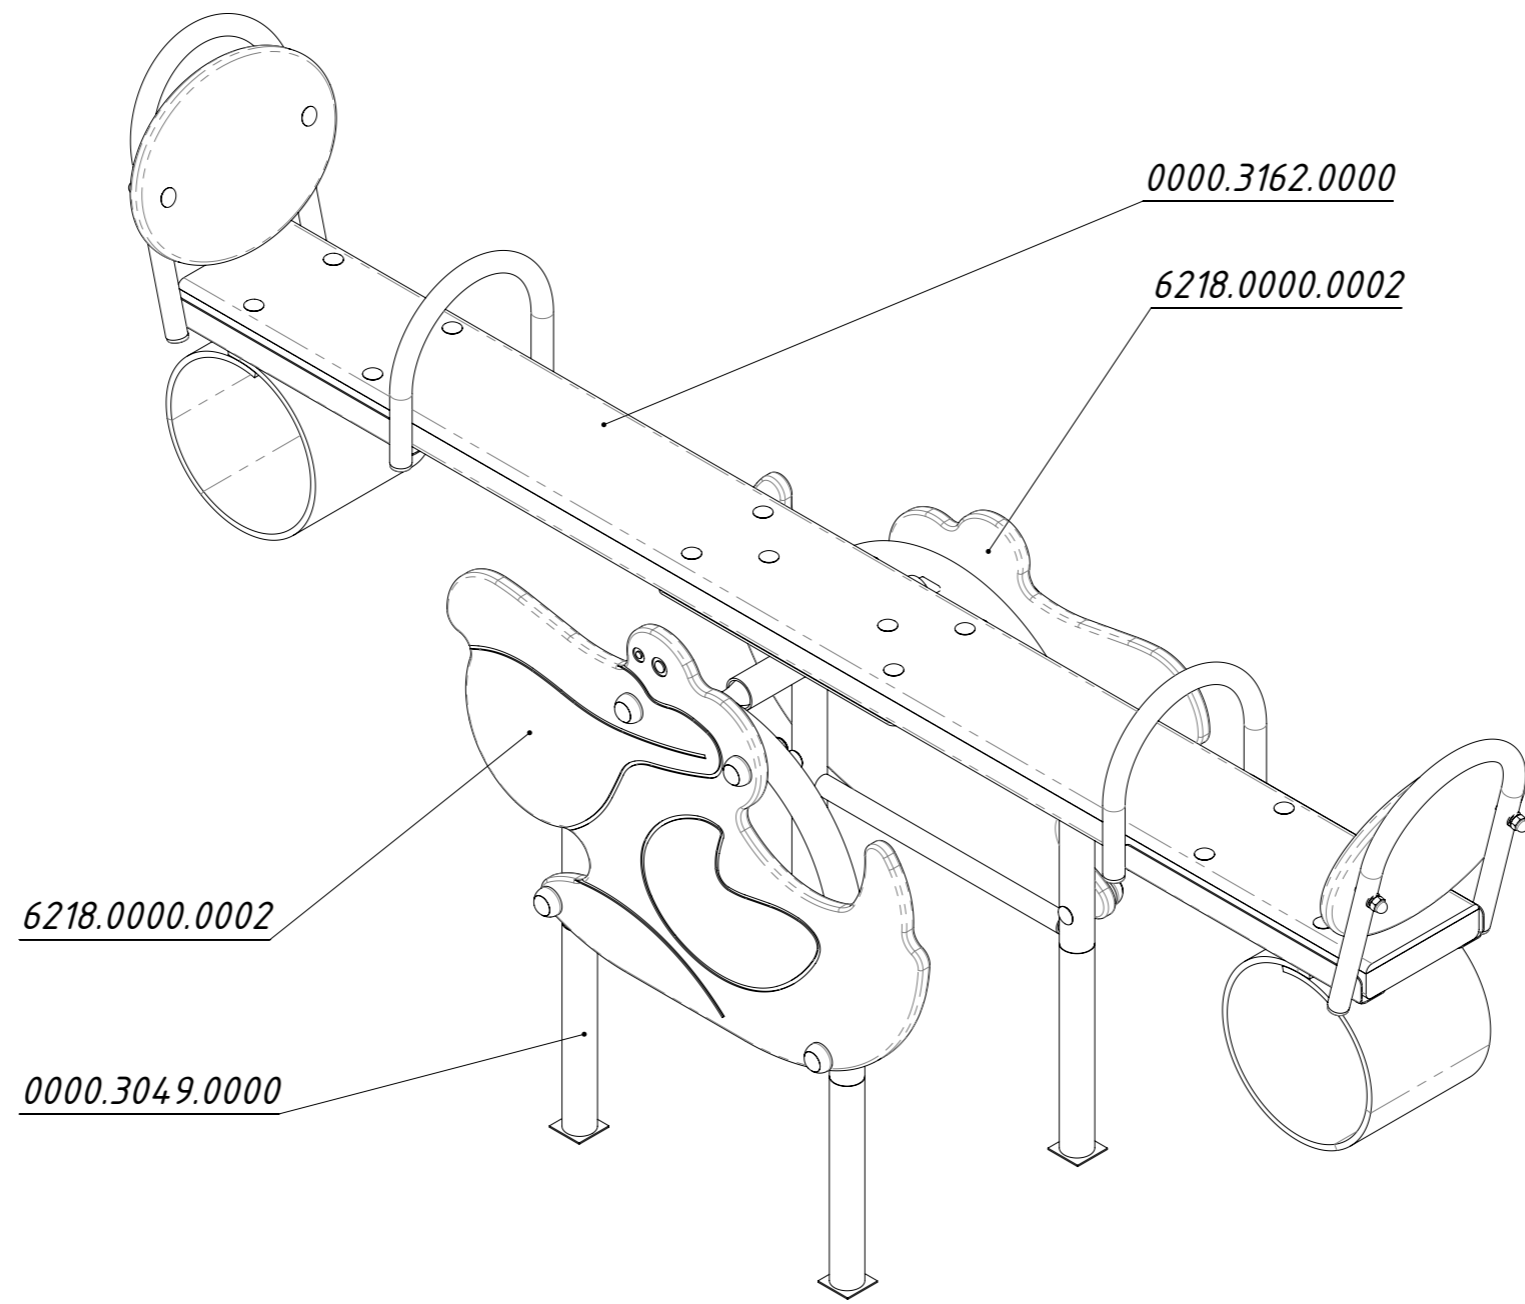

**Инструкция по сборке
6218.0000.0000**

Таблица 1 — Составные части оборудования

 <p>0000.3049.0000 — 1 шт</p>	 <p>0000.3162.0000 — 1 шт</p>	 <p>6218.0000.0002 — 2 шт</p>	 <p>STP.0004 (Колпачок защитно-декор., пластик., M10, Ø37 мм) — 8 шт</p>	 <p>STP.0005 (Заглушка колпачка защитно-декор., пластик., M10, Ø37 мм) — 8 шт</p>
 <p>BF10.080.D603 (Болт меб., с квадр. подголовником, M10×80, DIN 603) — 8 шт</p>	 <p>NF10.D6923 (Гайка с фланцем, M10, DIN 6923) — 8 шт</p>			

Рисунок 1

Рисунок 2