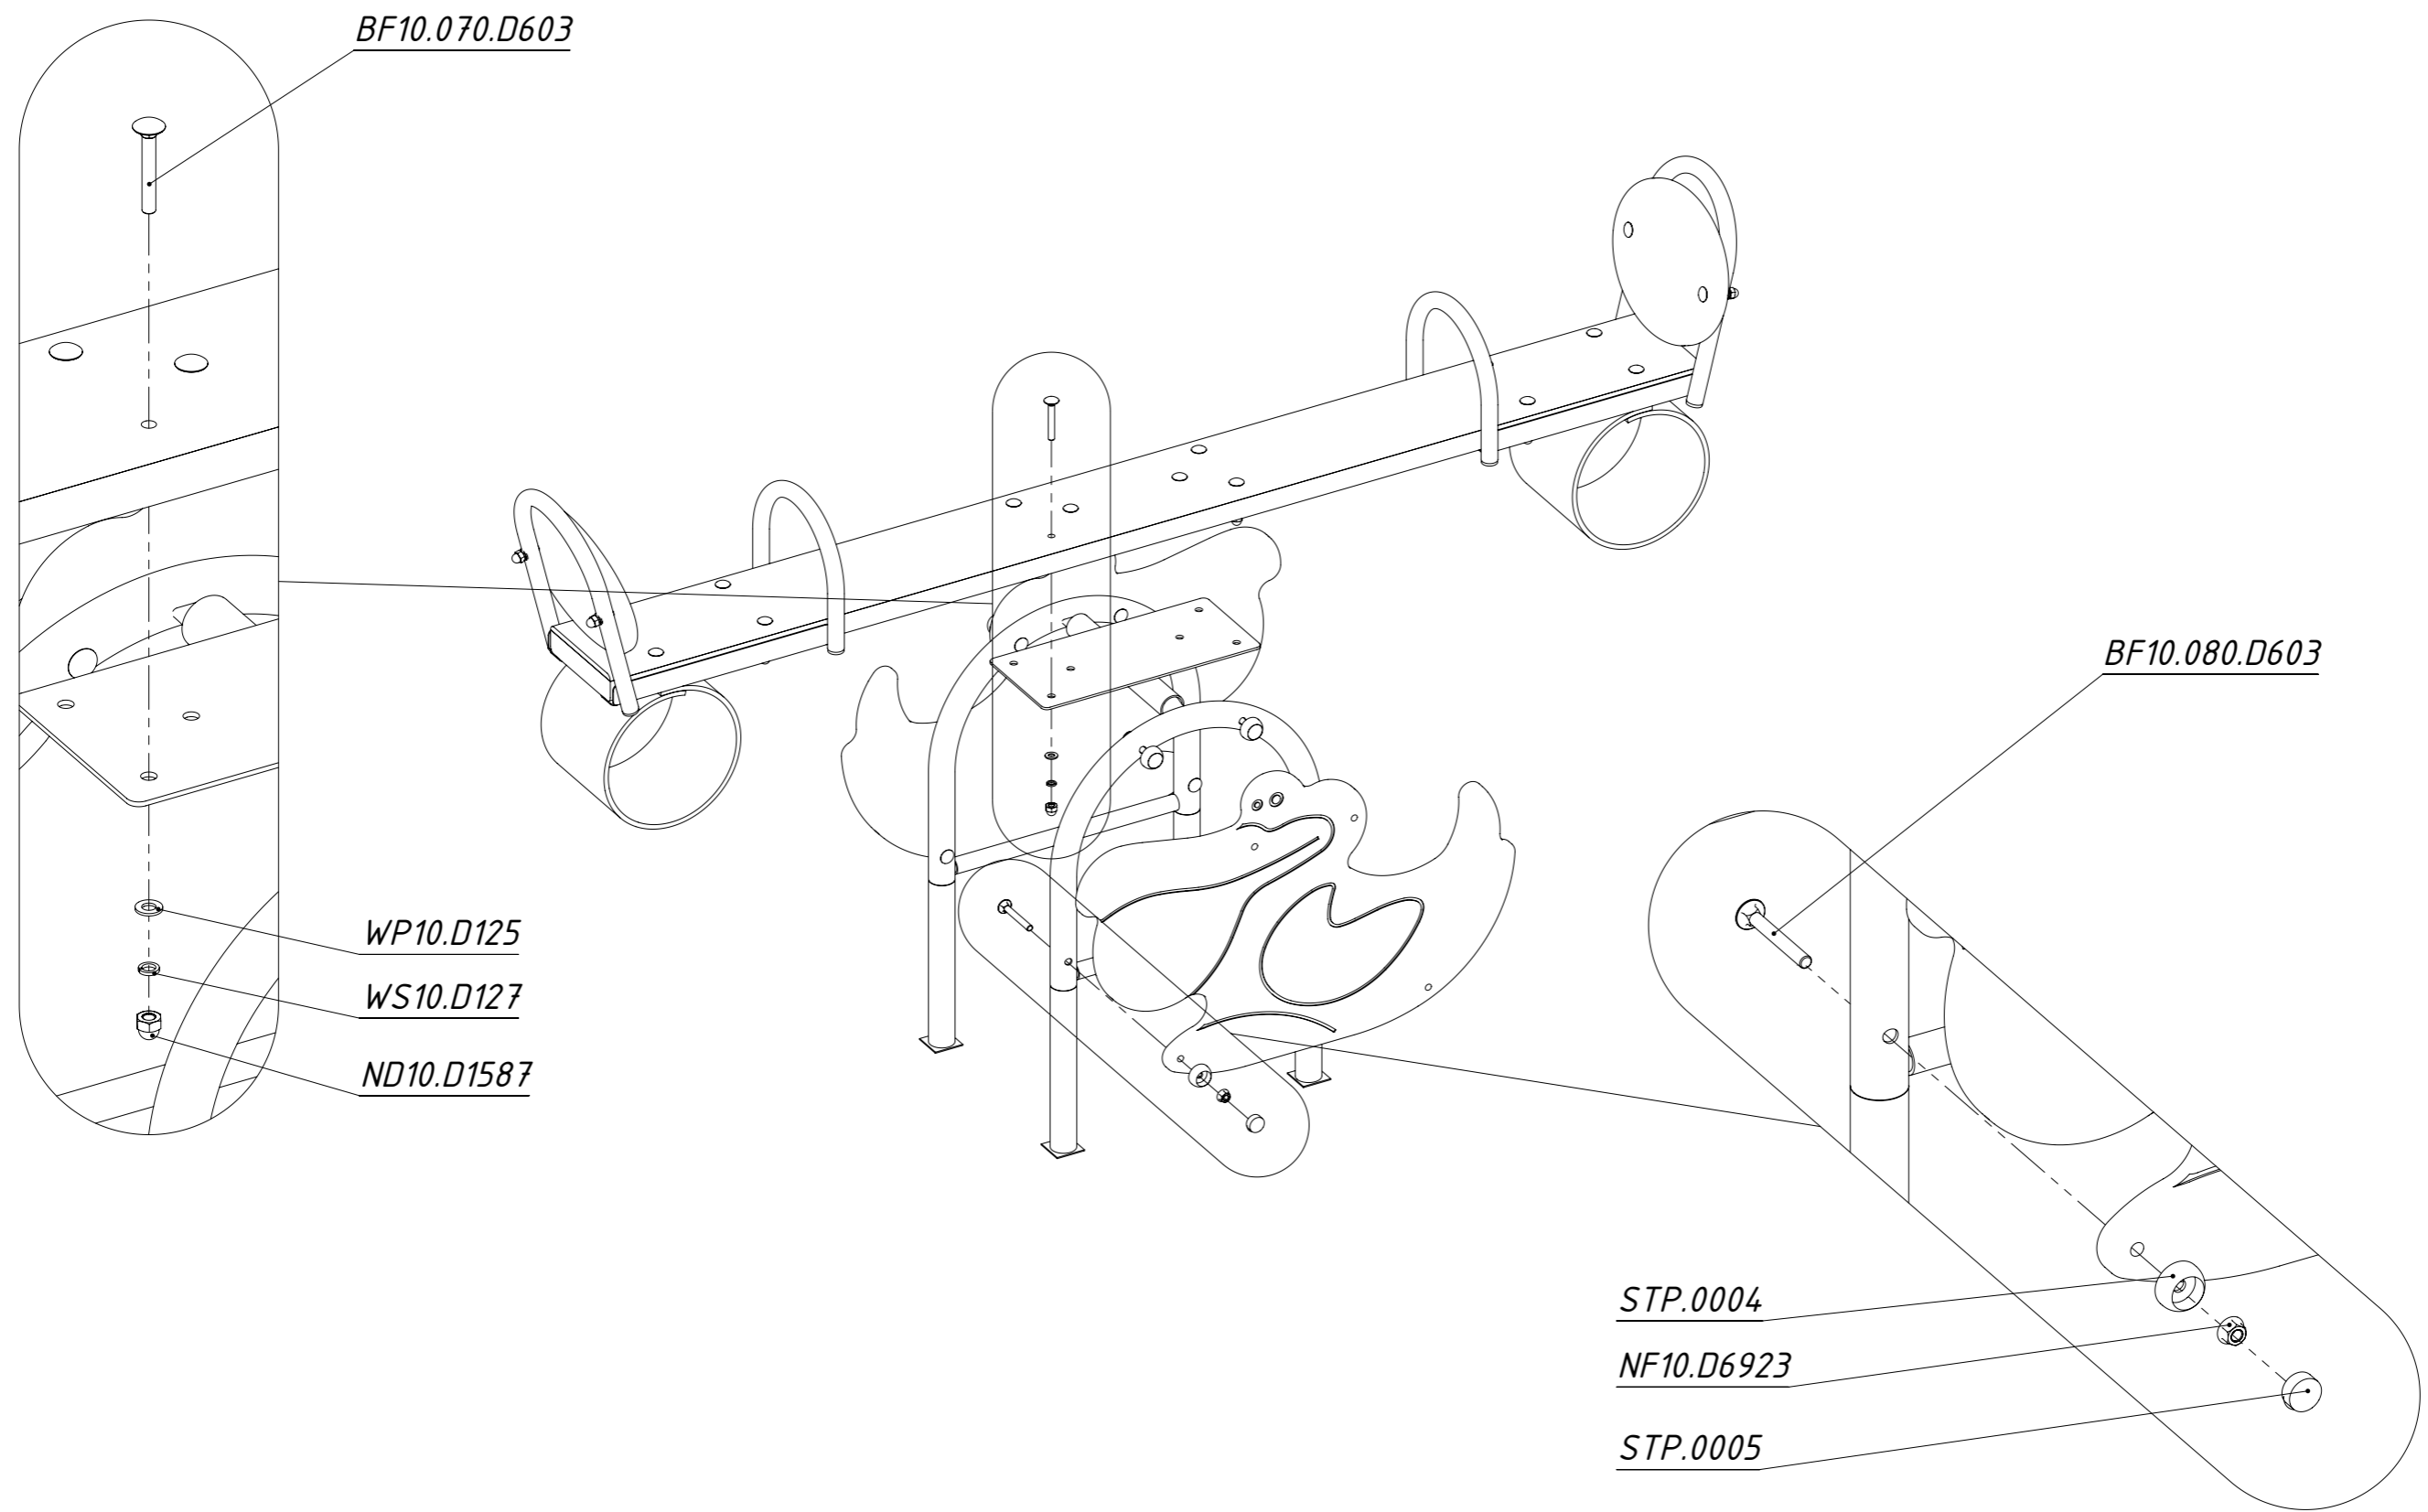

**Инструкция по сборке
6218.0000.0000**

Таблица 1 — Составные части оборудования

 <p>0000.3049.0000 — 1 шт</p>	 <p>0000.3162.0000 — 1 шт</p>	 <p>6218.0000.0002 — 2 шт</p>	 <p>STP.0004 (Колпачок защитно-декор., пластик., M10, Ø37 мм) — 8 шт</p>	 <p>STP.0005 (Заглушка колпачка защитно-декор., пластик., M10, Ø37 мм) — 8 шт</p>
 <p>BF10.080.D603 (Болт меб., с квадр. подголовником, M10×80, DIN 603) — 8 шт</p>	 <p>NF10.D6923 (Гайка с фланцем, M10, DIN 6923) — 8 шт</p>			

Рисунок 1

Рисунок 2