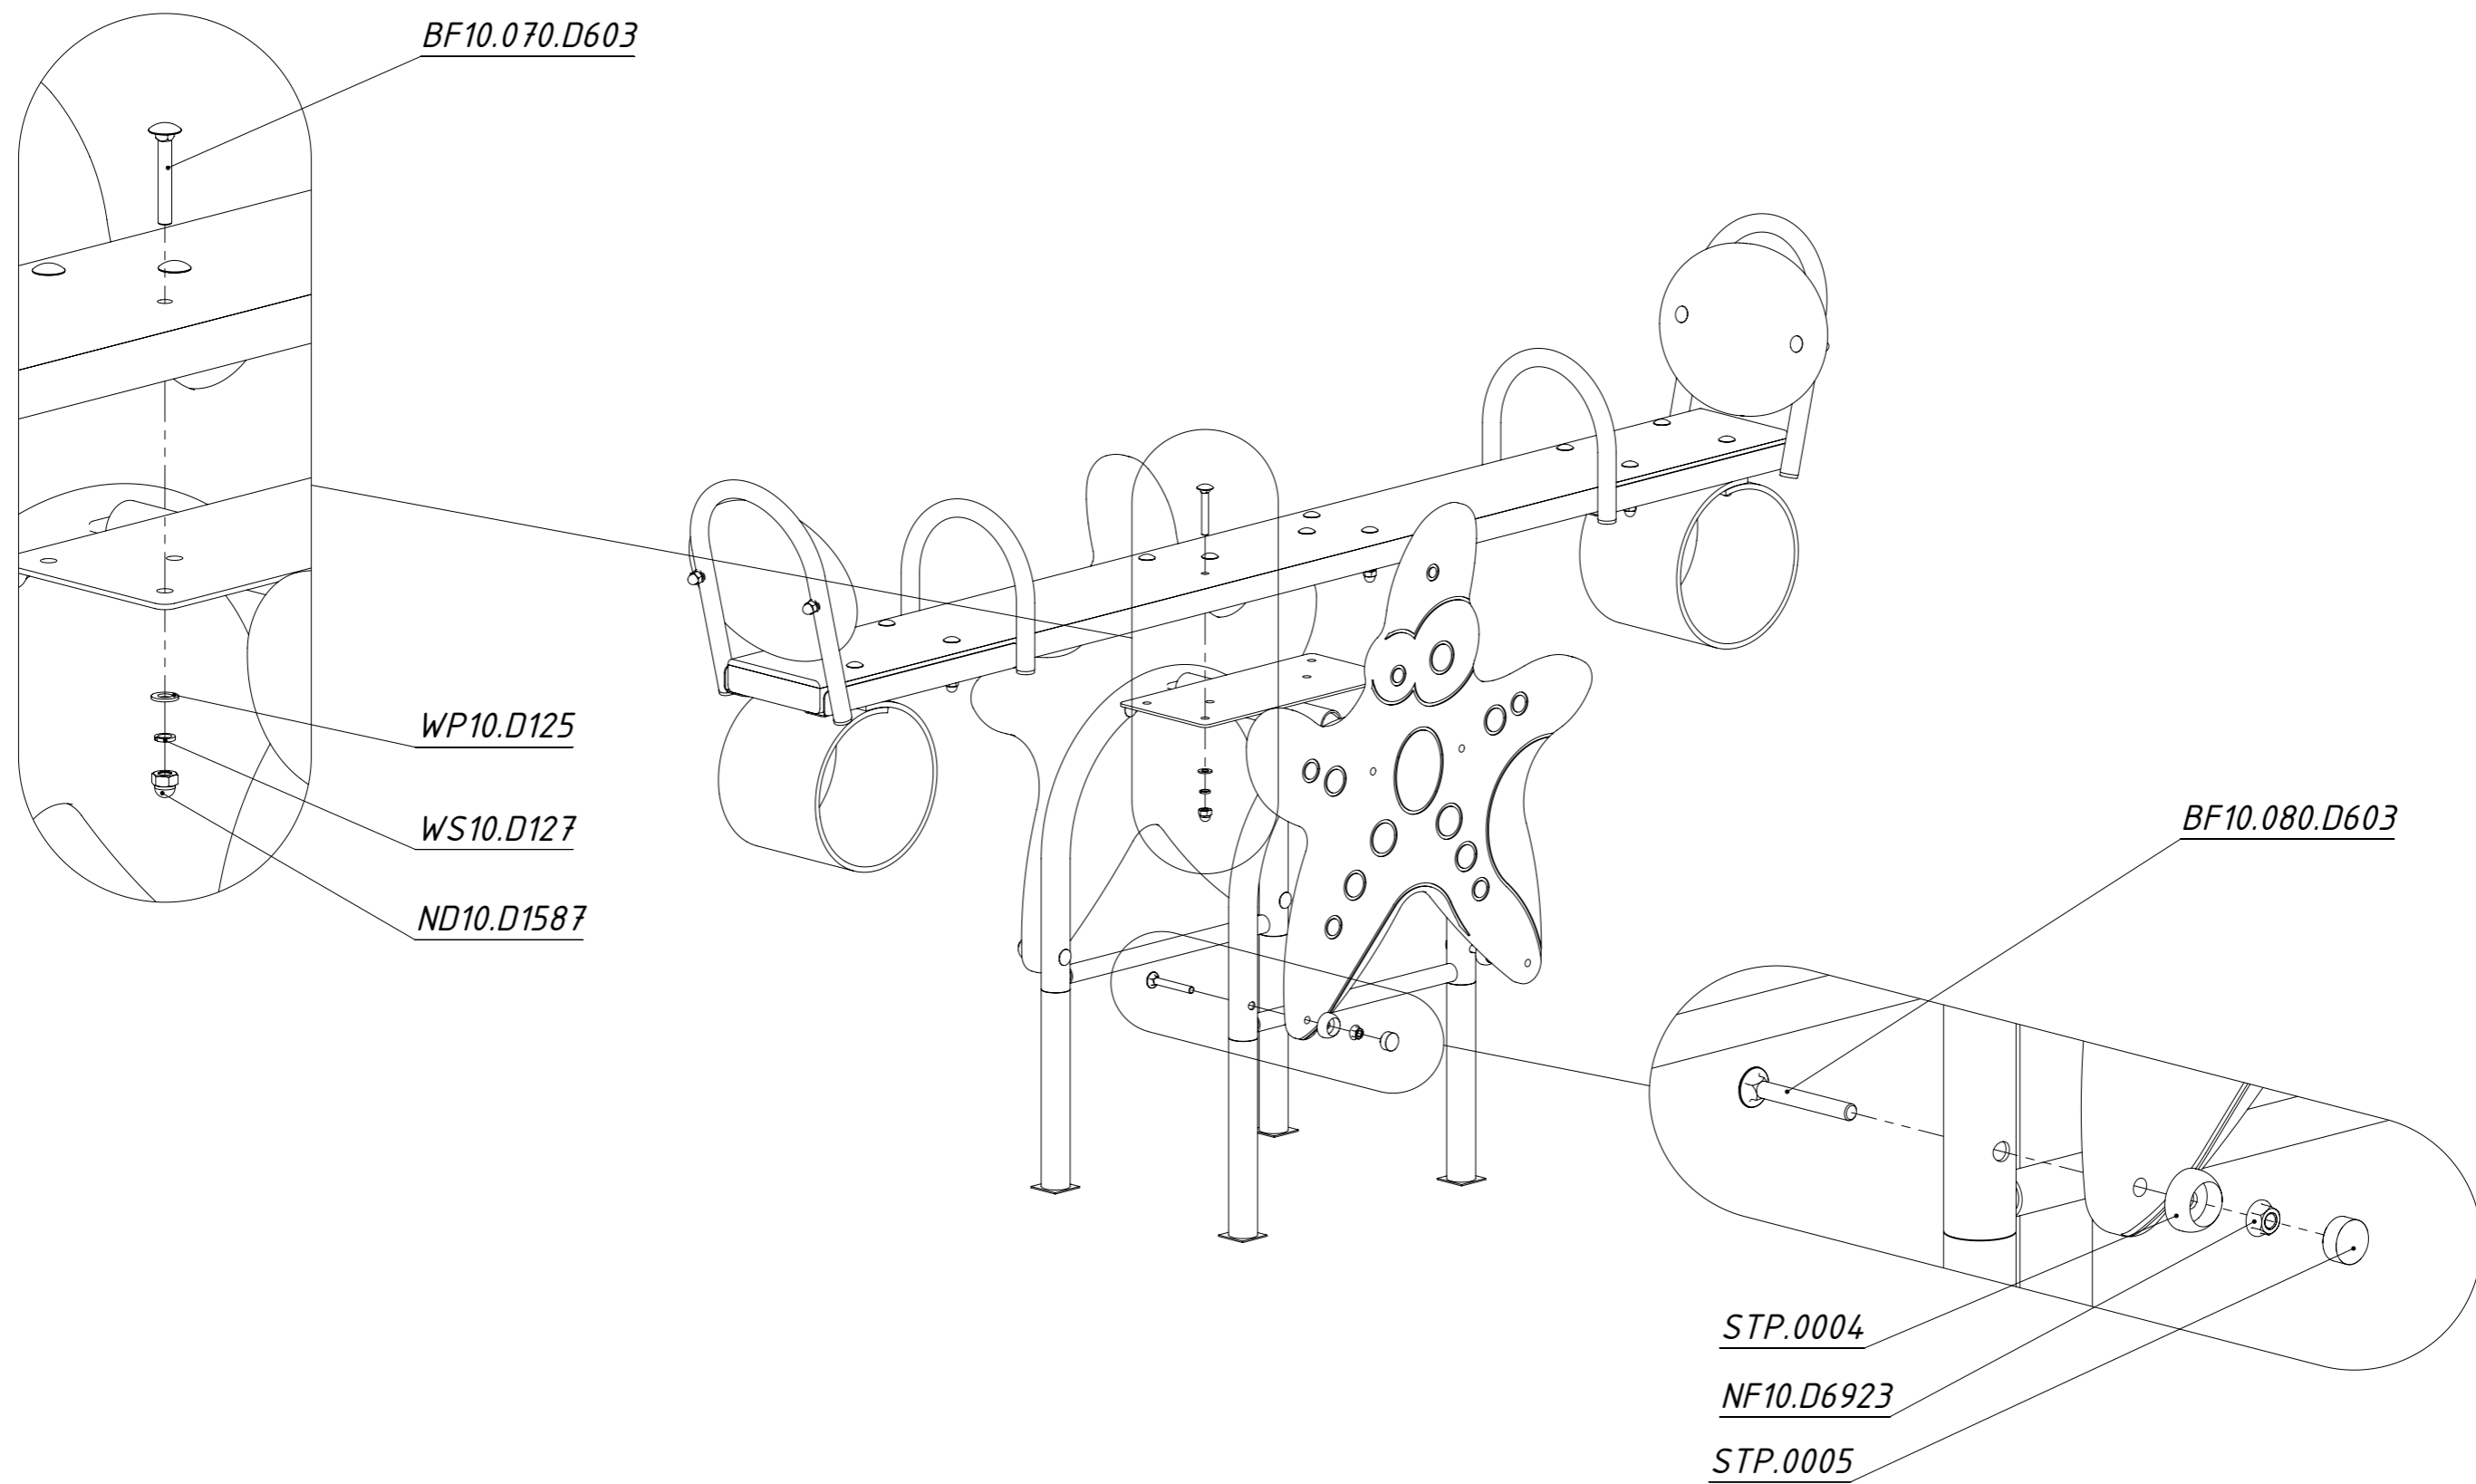

**Инструкция по сборке
6216.0000.0000**

Таблица 1 — Составные части оборудования

 <p>0000.3049.0000 — 1 шт</p>	 <p>0000.3162.0000 — 1 шт</p>	 <p>6216.0000.0002 — 2 шт</p>	 <p>STP.0004 (Колпачок защитно-декор., пластик., M10, Ø37 мм) — 8 шт</p>	 <p>STP.0005 (Заглушка колпачка защитно-декор., пластик., M10, Ø37 мм) — 8 шт</p>
 <p>BF10.080.D603 (Болт меб., с квадр. подголовником, M10×80, DIN 603) — 8 шт</p>	 <p>NF10.D6923 (Гайка с фланцем, M10, DIN 6923) — 8 шт</p>			

Рисунок 1

Рисунок 2