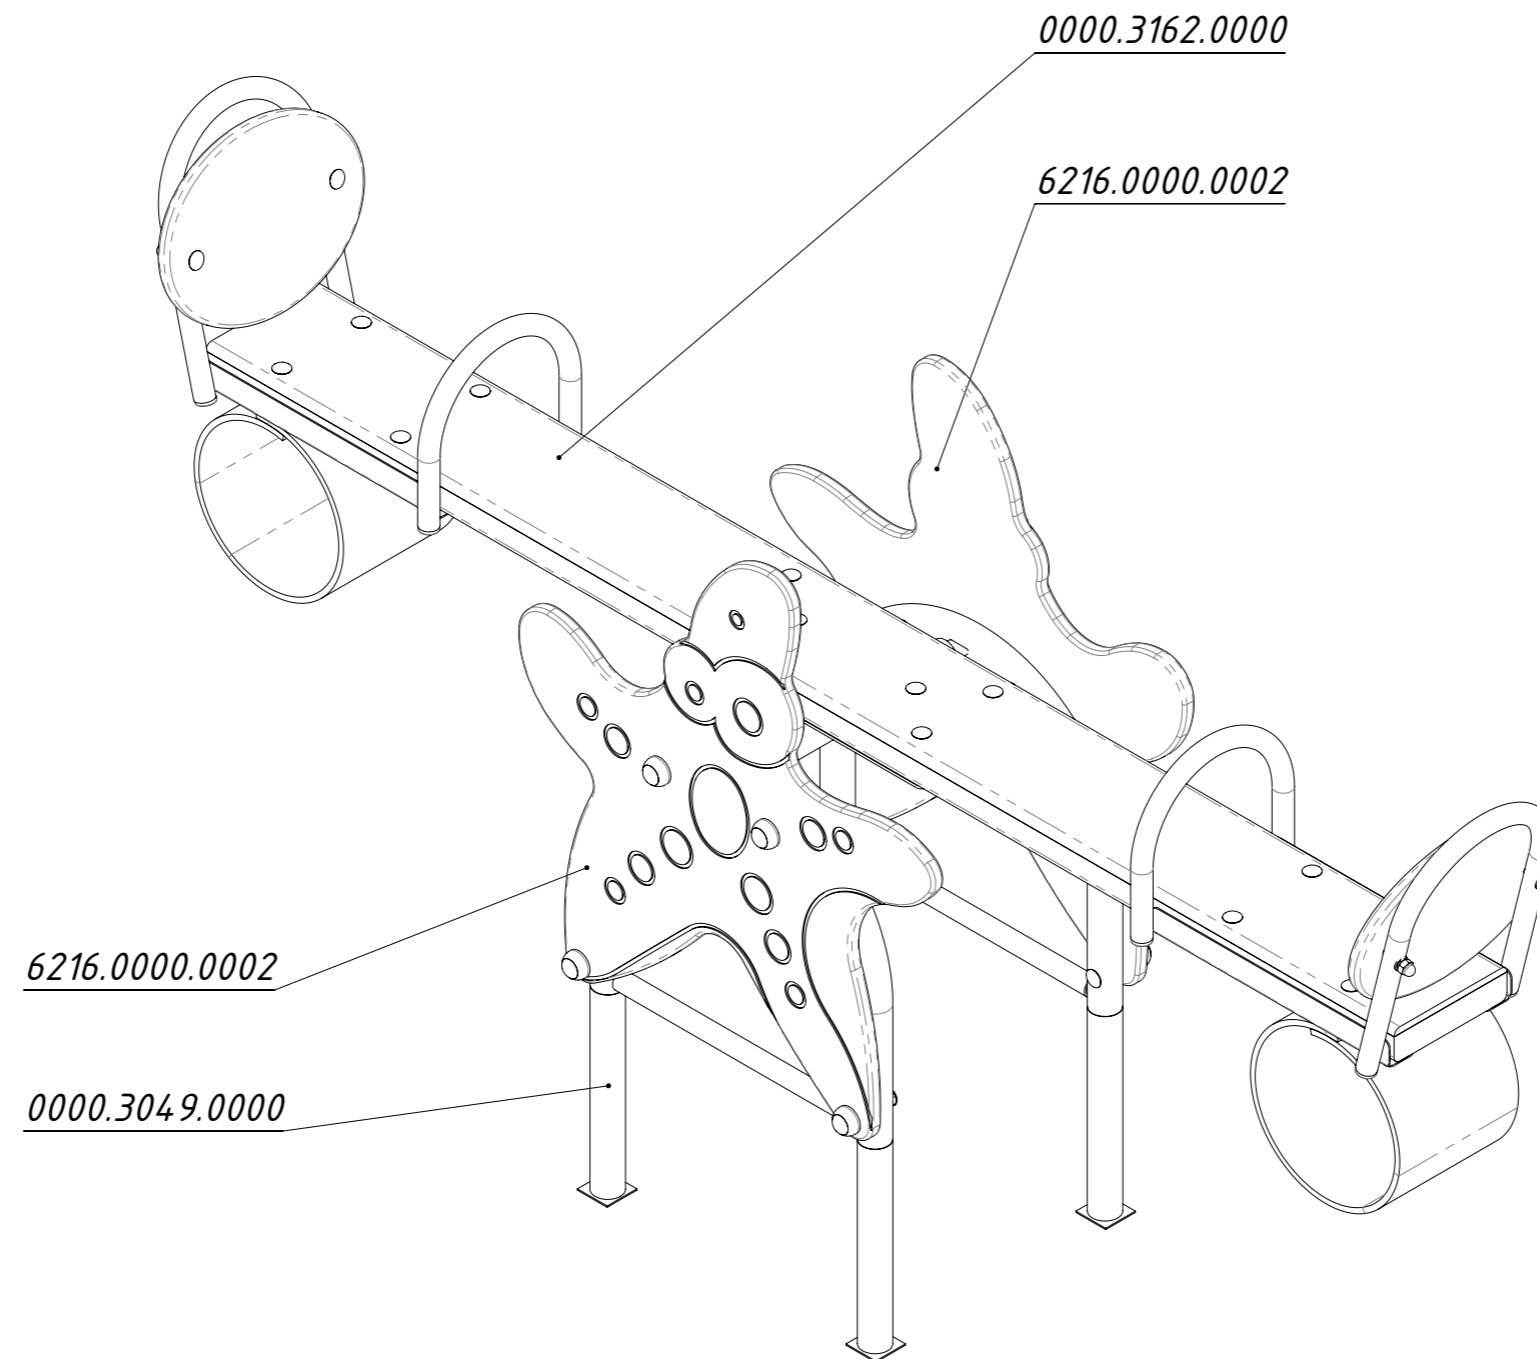

**Инструкция по сборке
6216.0000.0000**

Таблица 1 — Составные части оборудования

 <p>0000.3049.0000 — 1 шт</p>	 <p>0000.3162.0000 — 1 шт</p>	 <p>6216.0000.0002 — 2 шт</p>	 <p>STP.0004 (Колпачок защитно-декор., пластик., M10, Ø37 мм) — 8 шт</p>	 <p>STP.0005 (Заглушка колпачка защитно-декор., пластик., M10, Ø37 мм) — 8 шт</p>
 <p>BF10.080.D603 (Болт меб., с квадр. подголовником, M10×80, DIN 603) — 8 шт</p>	 <p>NF10.D6923 (Гайка с фланцем, M10, DIN 6923) — 8 шт</p>			

Рисунок 1

Рисунок 2