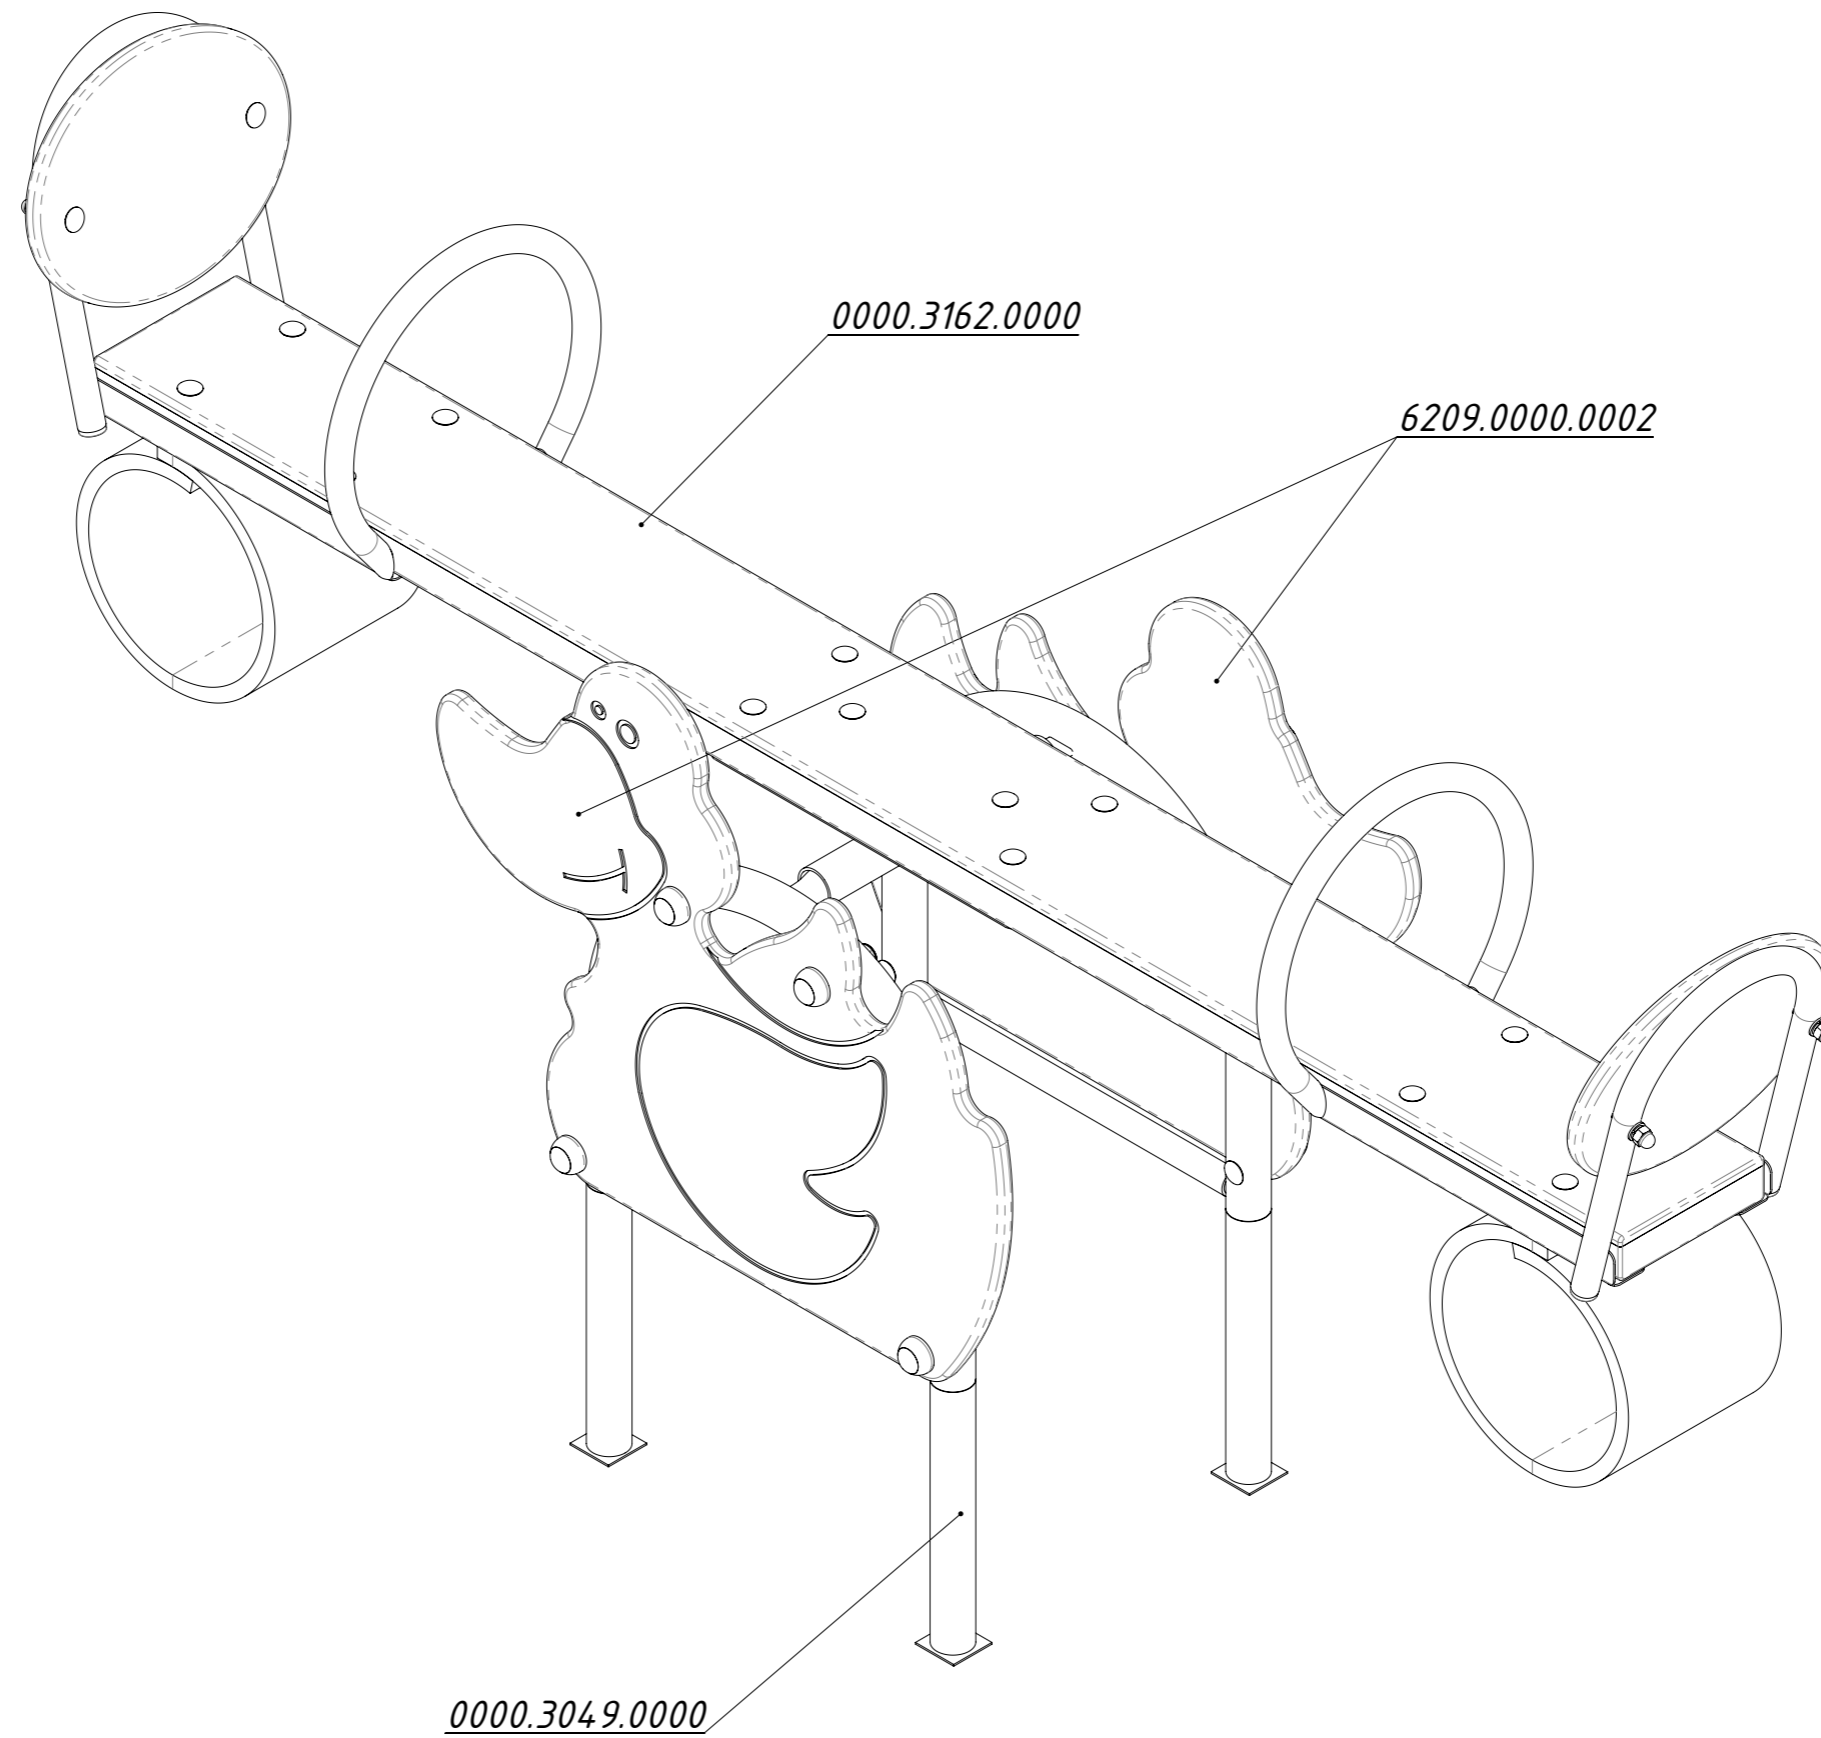

Инструкция по сборке
6209.0000.0000

Таблица 1 — Составные части оборудования

 <p>0000.3049.0000 — 1 шт</p>	 <p>0000.3162.0000 — 1 шт</p>	 <p>6209.0000.0002 — 2 шт</p>	 <p>STP.0004 (Колпачок защитно-декор., пластик., M10, Ø37 мм) — 8 шт</p>	 <p>STP.0005 (Заглушка колпачка защитно-декор., пластик., M10, Ø37 мм) — 8 шт</p>
 <p>BF10.080.D603 (Болт меб., с квадр. подголовником, M10×80, DIN 603) — 8 шт</p>	 <p>NF10.D6923 (Гайка с фланцем, M10, DIN 6923) — 8 шт</p>			

Рисунок 1

Рисунок 2