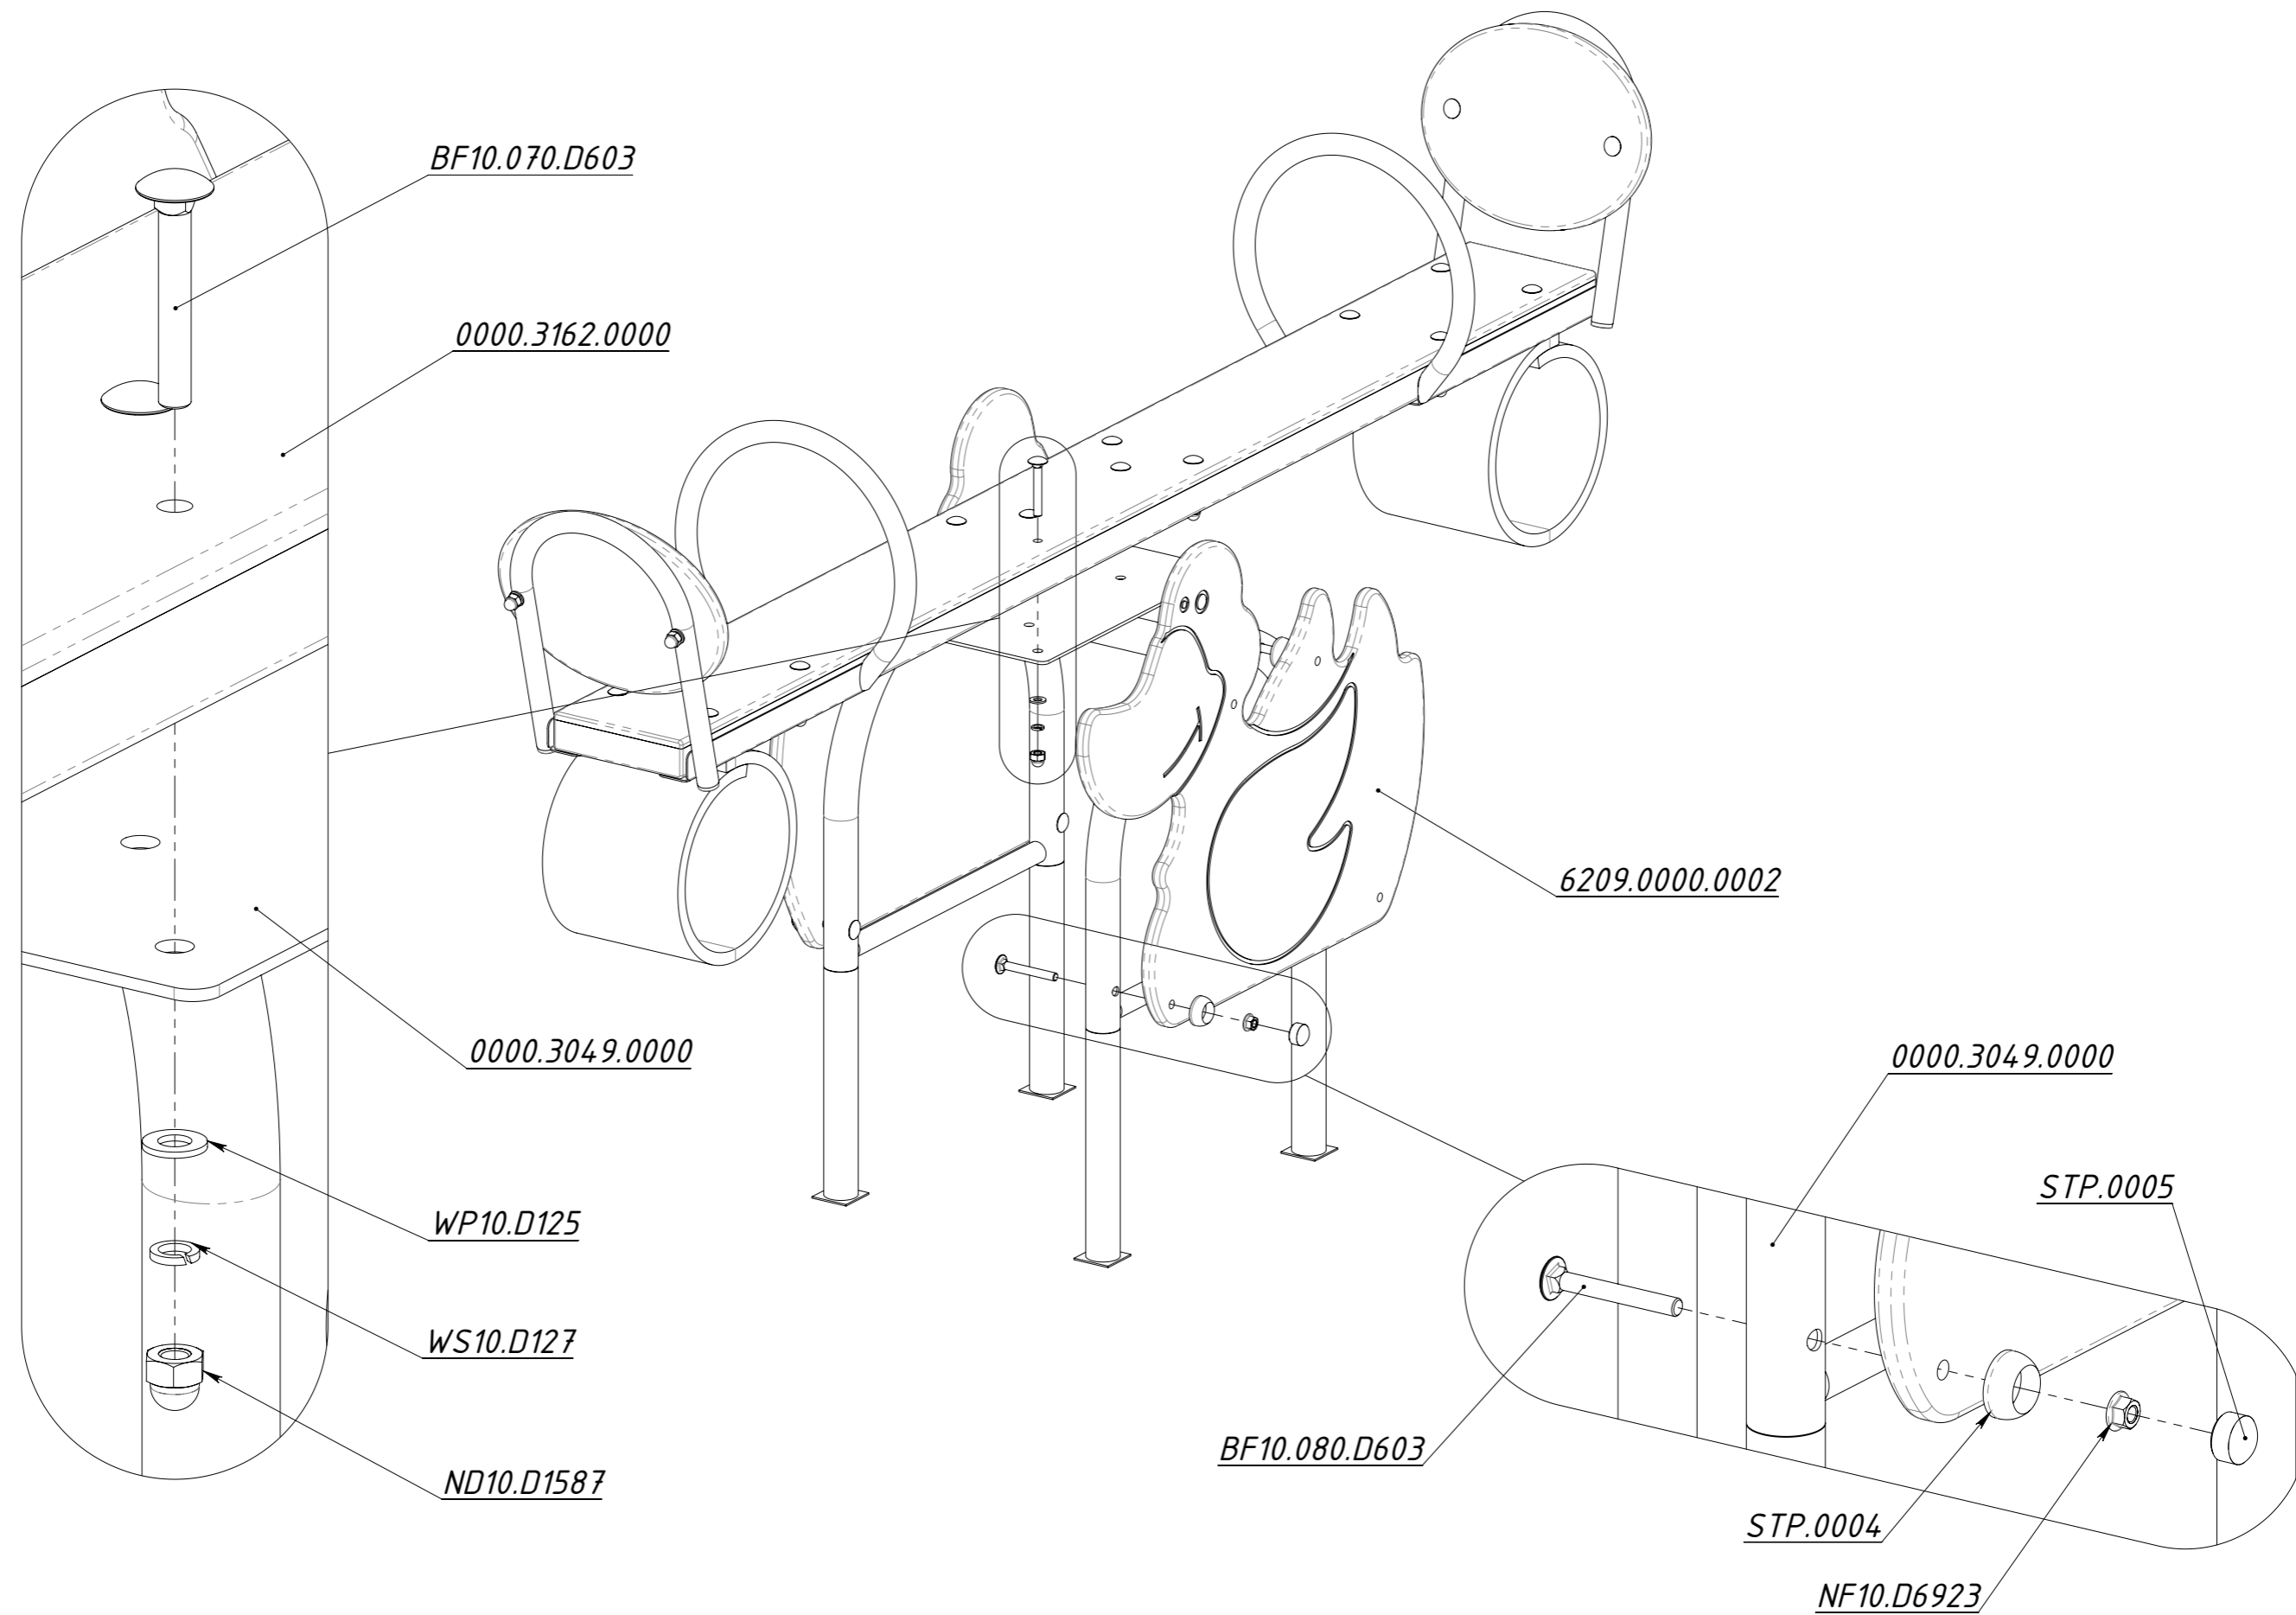

Инструкция по сборке
6209.0000.0000

Таблица 1 — Составные части оборудования

 <p>0000.3049.0000 — 1 шт</p>	 <p>0000.3162.0000 — 1 шт</p>	 <p>6209.0000.0002 — 2 шт</p>	 <p>STP.0004 (Колпачок защитно-декор., пластик., M10, Ø37 мм) — 8 шт</p>	 <p>STP.0005 (Заглушка колпачка защитно-декор., пластик., M10, Ø37 мм) — 8 шт</p>
 <p>BF10.080.D603 (Болт меб., с квадр. подголовником, M10×80, DIN 603) — 8 шт</p>	 <p>NF10.D6923 (Гайка с фланцем, M10, DIN 6923) — 8 шт</p>			

Рисунок 1

Рисунок 2