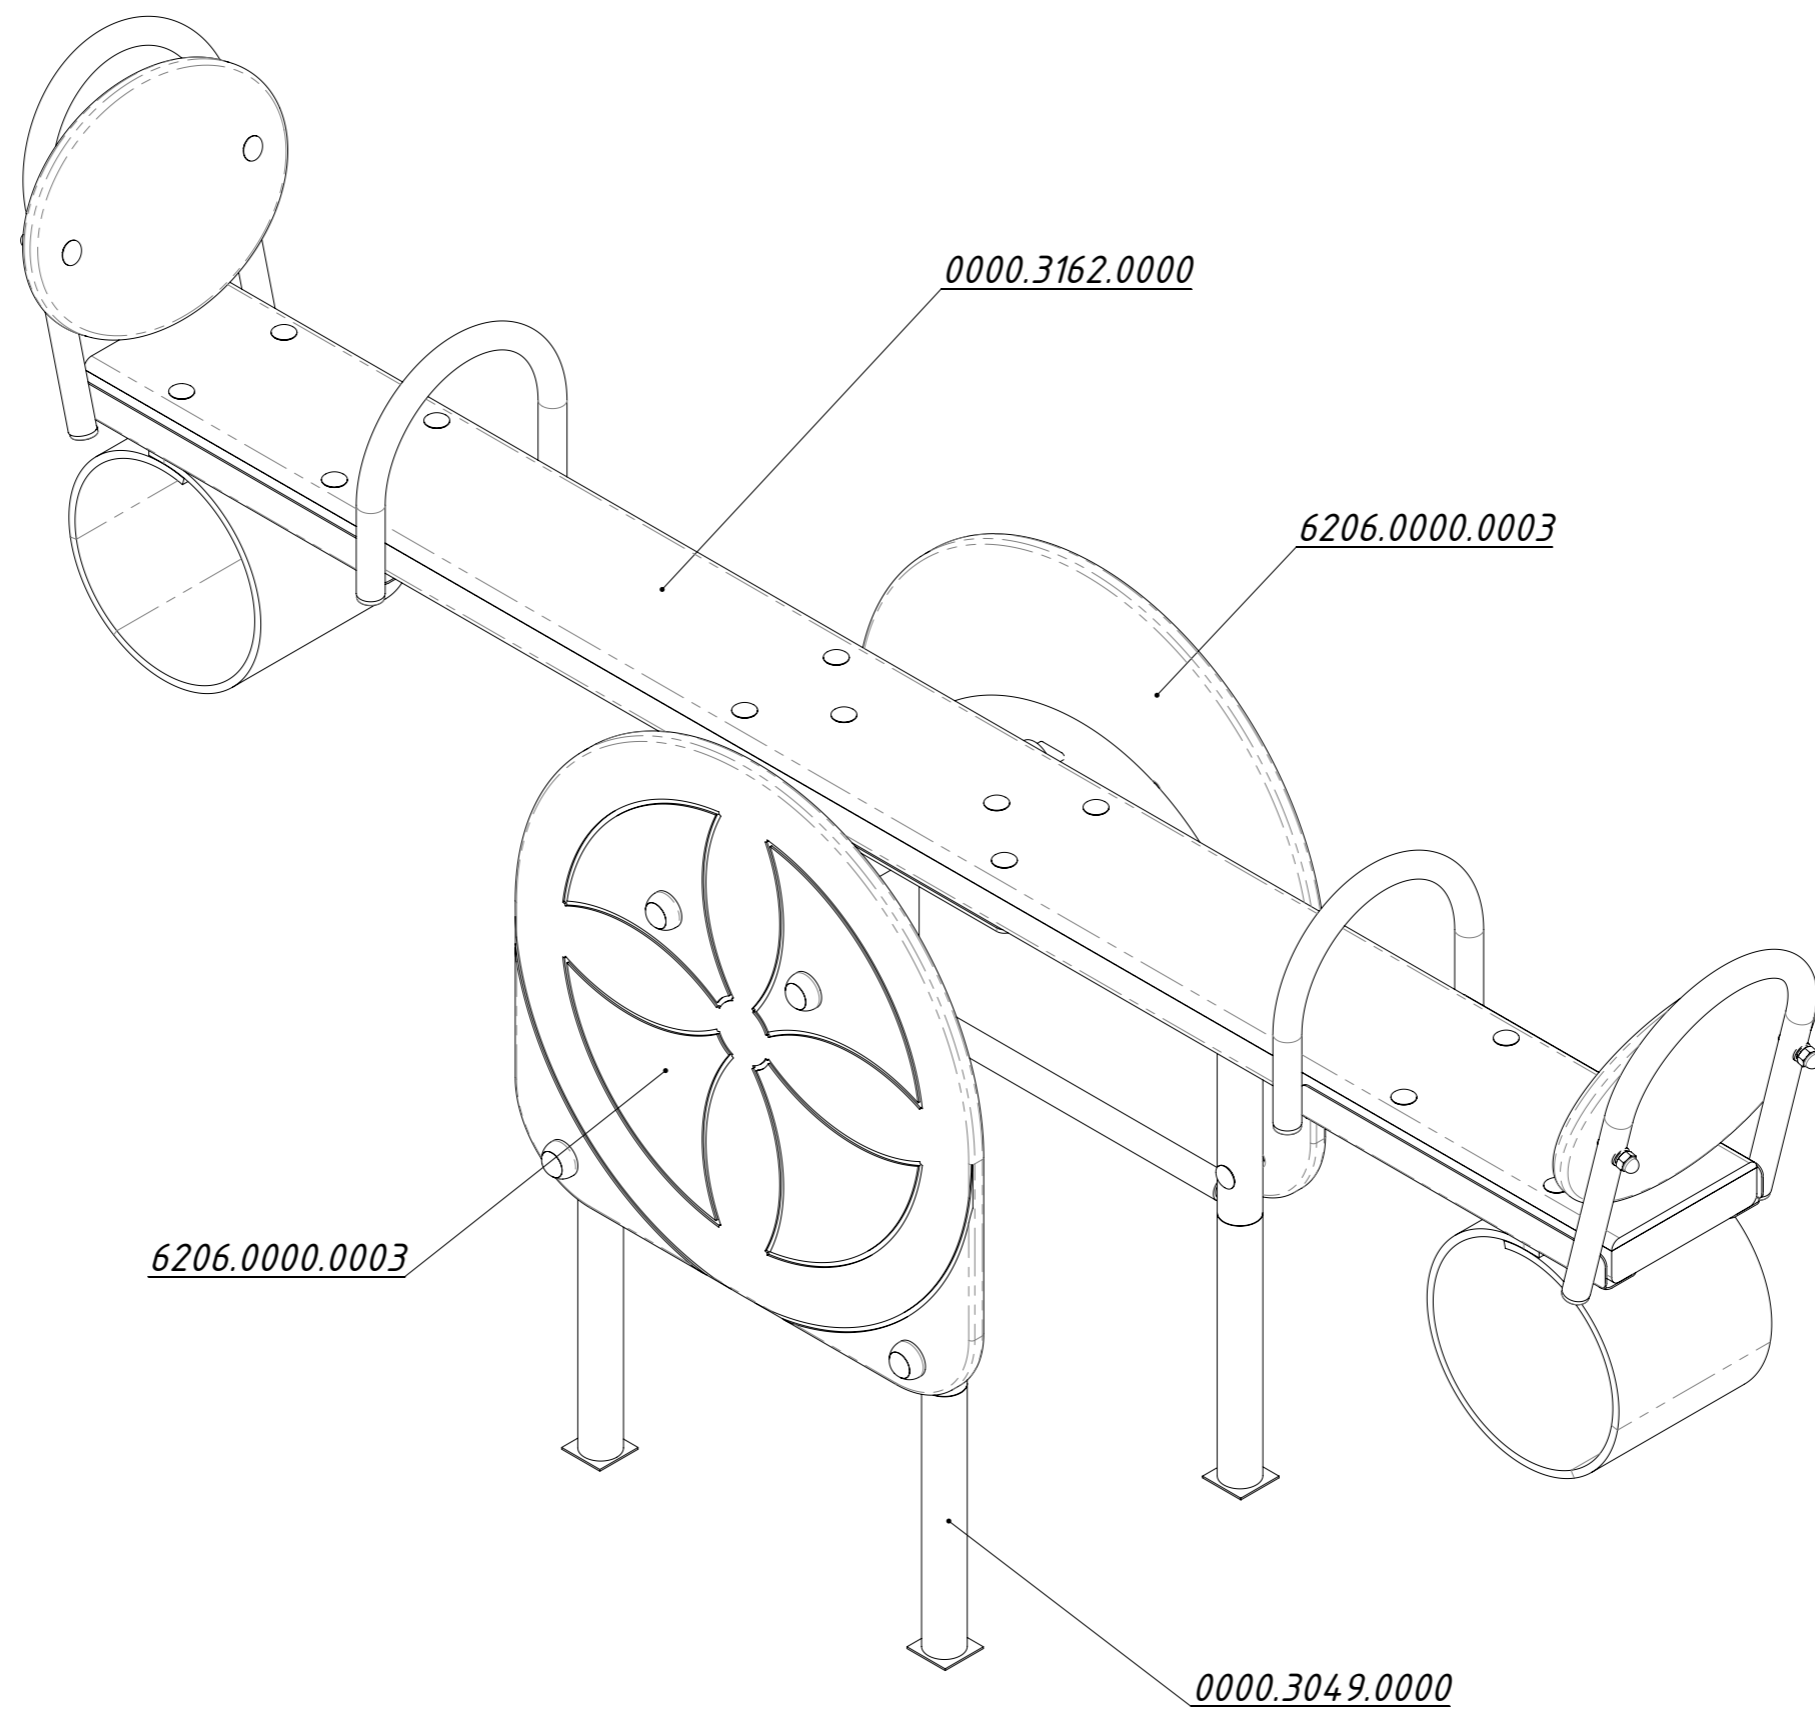

**Инструкция по сборке
6206.0000.0000**

Таблица 1 — Составные части оборудования

 <p>0000.3049.0000 — 1 шт</p>	 <p>0000.3162.0000 — 1 шт</p>	 <p>6206.0000.0003 — 2 шт</p>	 <p>STP.0004 (Колпачок защитно-декор., пластик., M10, Ø37 мм) — 8 шт</p>	 <p>STP.0005 (Заглушка колпачка защитно-декор., пластик., M10, Ø37 мм) — 8 шт</p>
 <p>BF10.080.D603 (Болт меб., с квадр. подголовником, M10×80, DIN 603) — 8 шт</p>	 <p>NF10.D6923 (Гайка с фланцем, M10, DIN 6923) — 8 шт</p>			

Рисунок 1

Рисунок 2