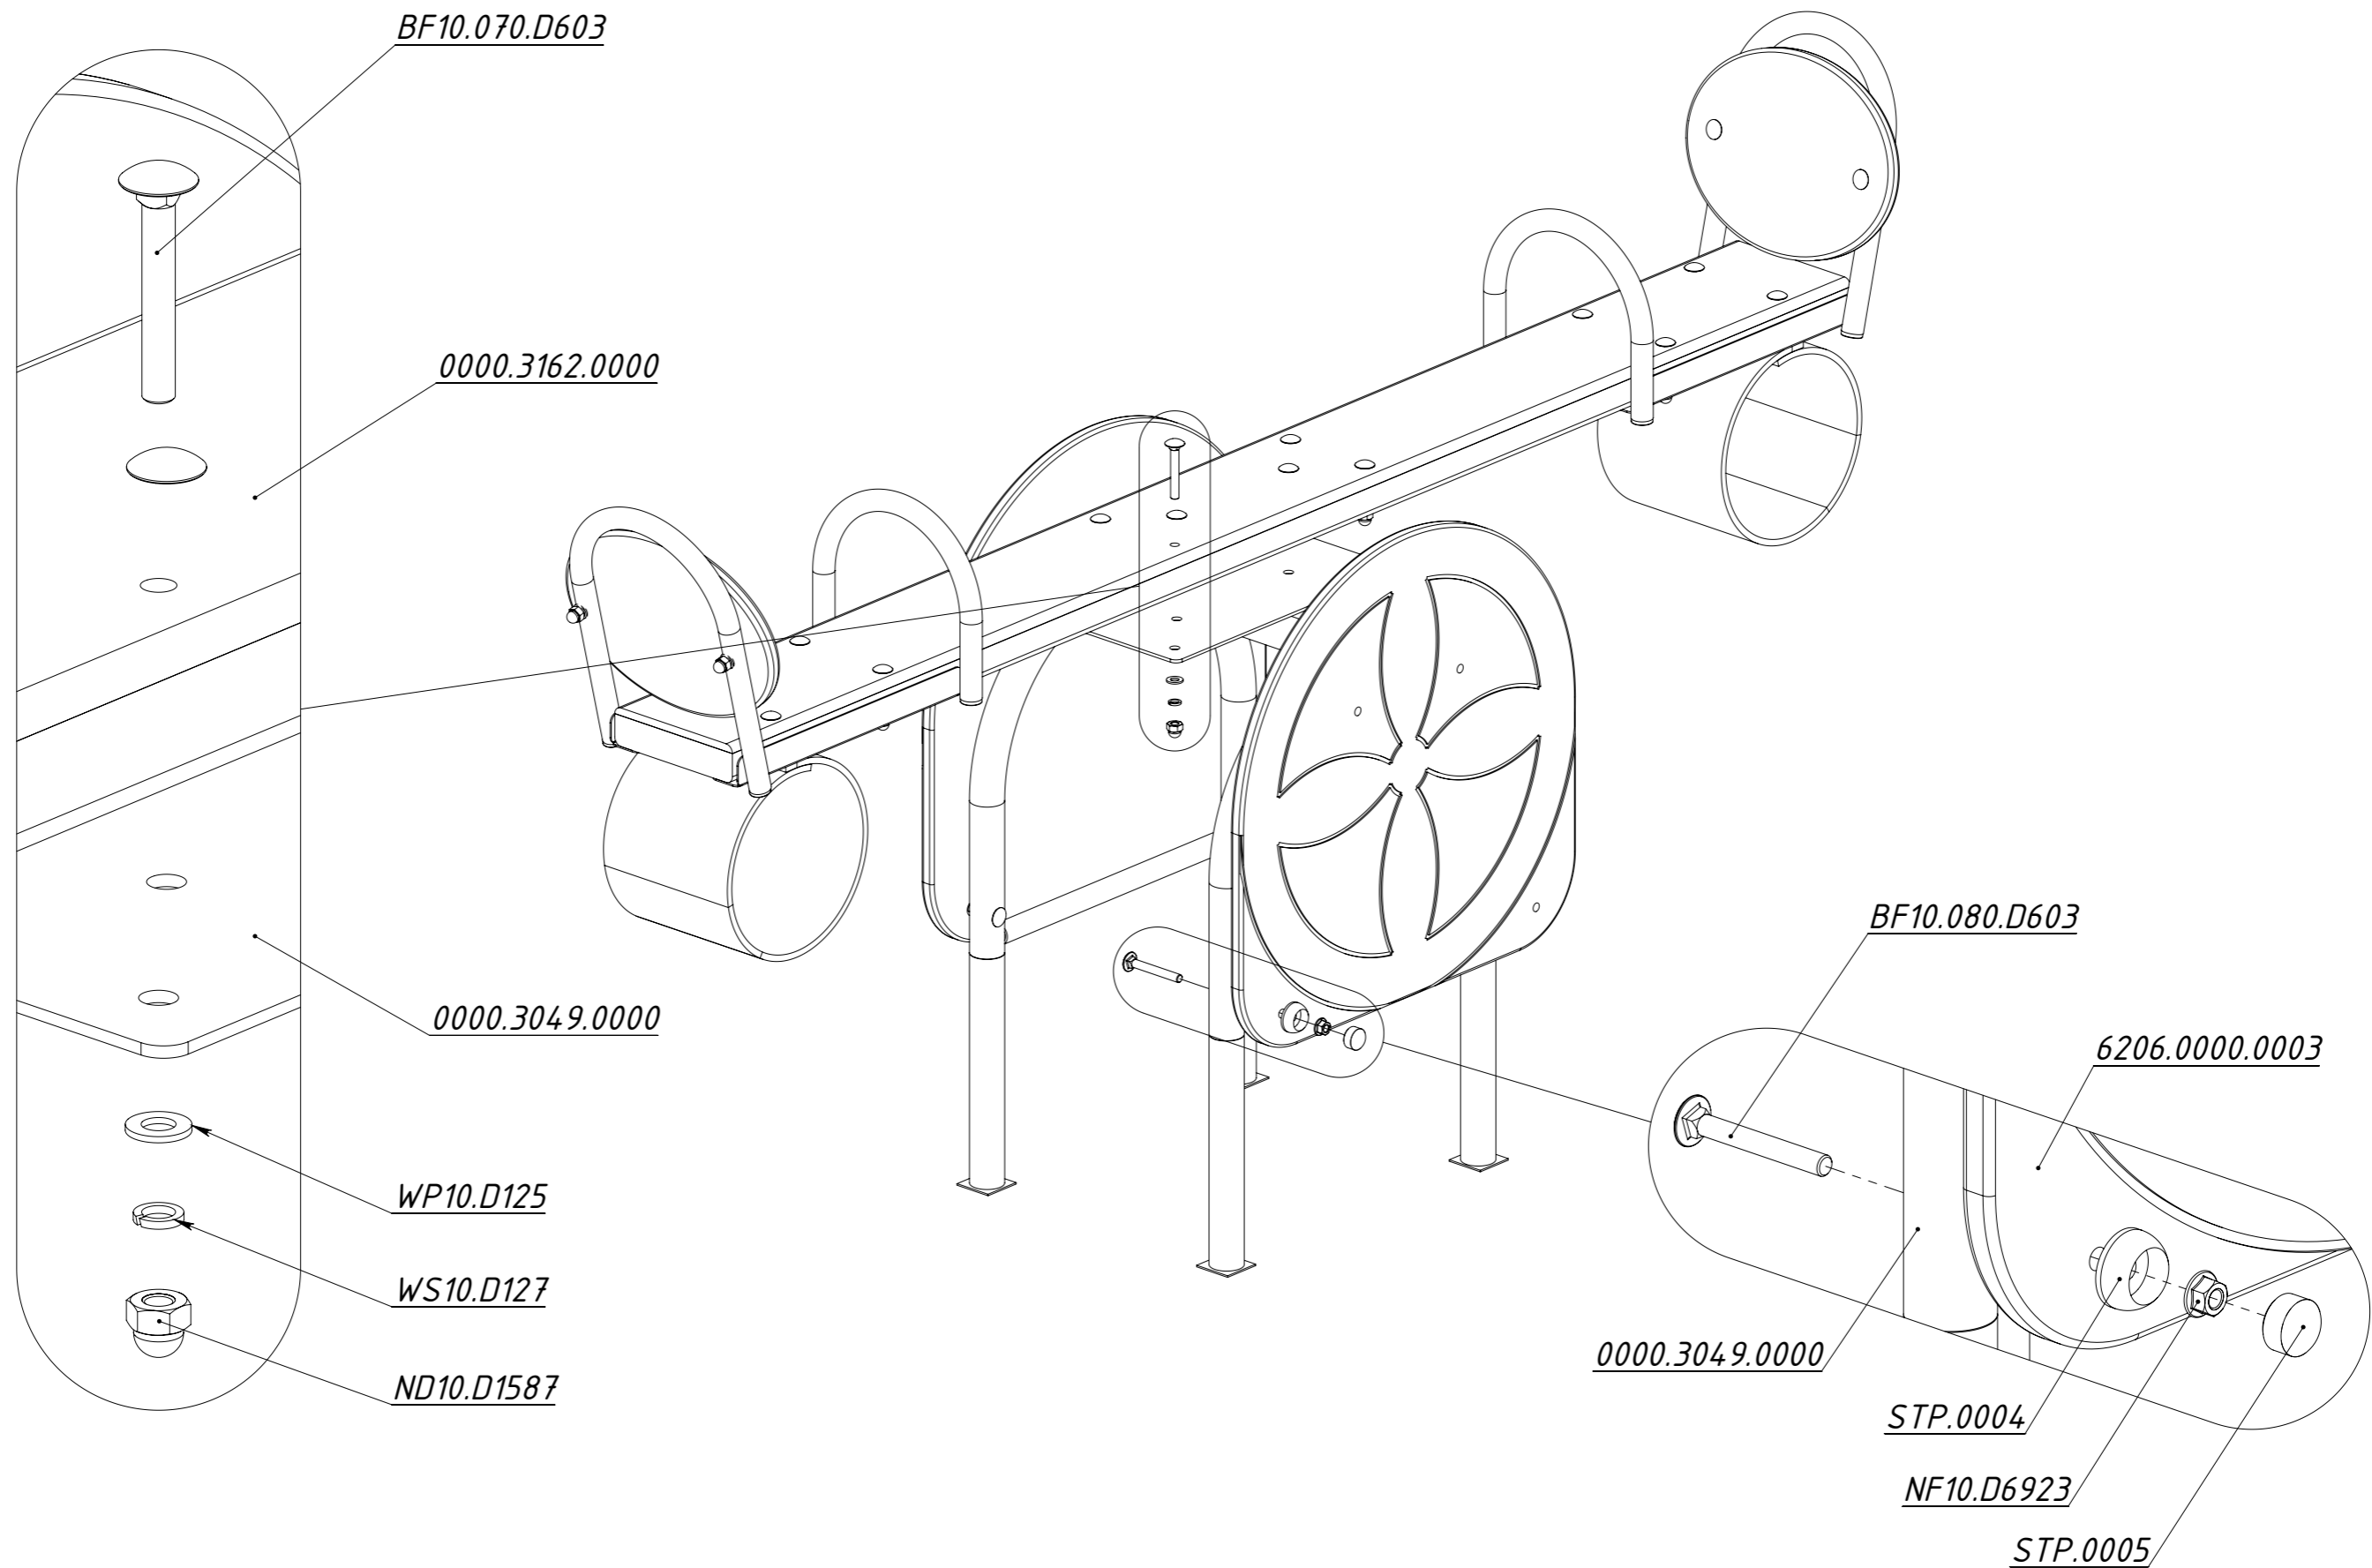

**Инструкция по сборке
6206.0000.0000**

Таблица 1 — Составные части оборудования

 <p>0000.3049.0000 — 1 шт</p>	 <p>0000.3162.0000 — 1 шт</p>	 <p>6206.0000.0003 — 2 шт</p>	 <p>STP.0004 (Колпачок защитно-декор., пластик., M10, Ø37 мм) — 8 шт</p>	 <p>STP.0005 (Заглушка колпачка защитно-декор., пластик., M10, Ø37 мм) — 8 шт</p>
 <p>BF10.080.D603 (Болт меб., с квадр. подголовником, M10×80, DIN 603) — 8 шт</p>	 <p>NF10.D6923 (Гайка с фланцем, M10, DIN 6923) — 8 шт</p>			

Рисунок 1

Рисунок 2