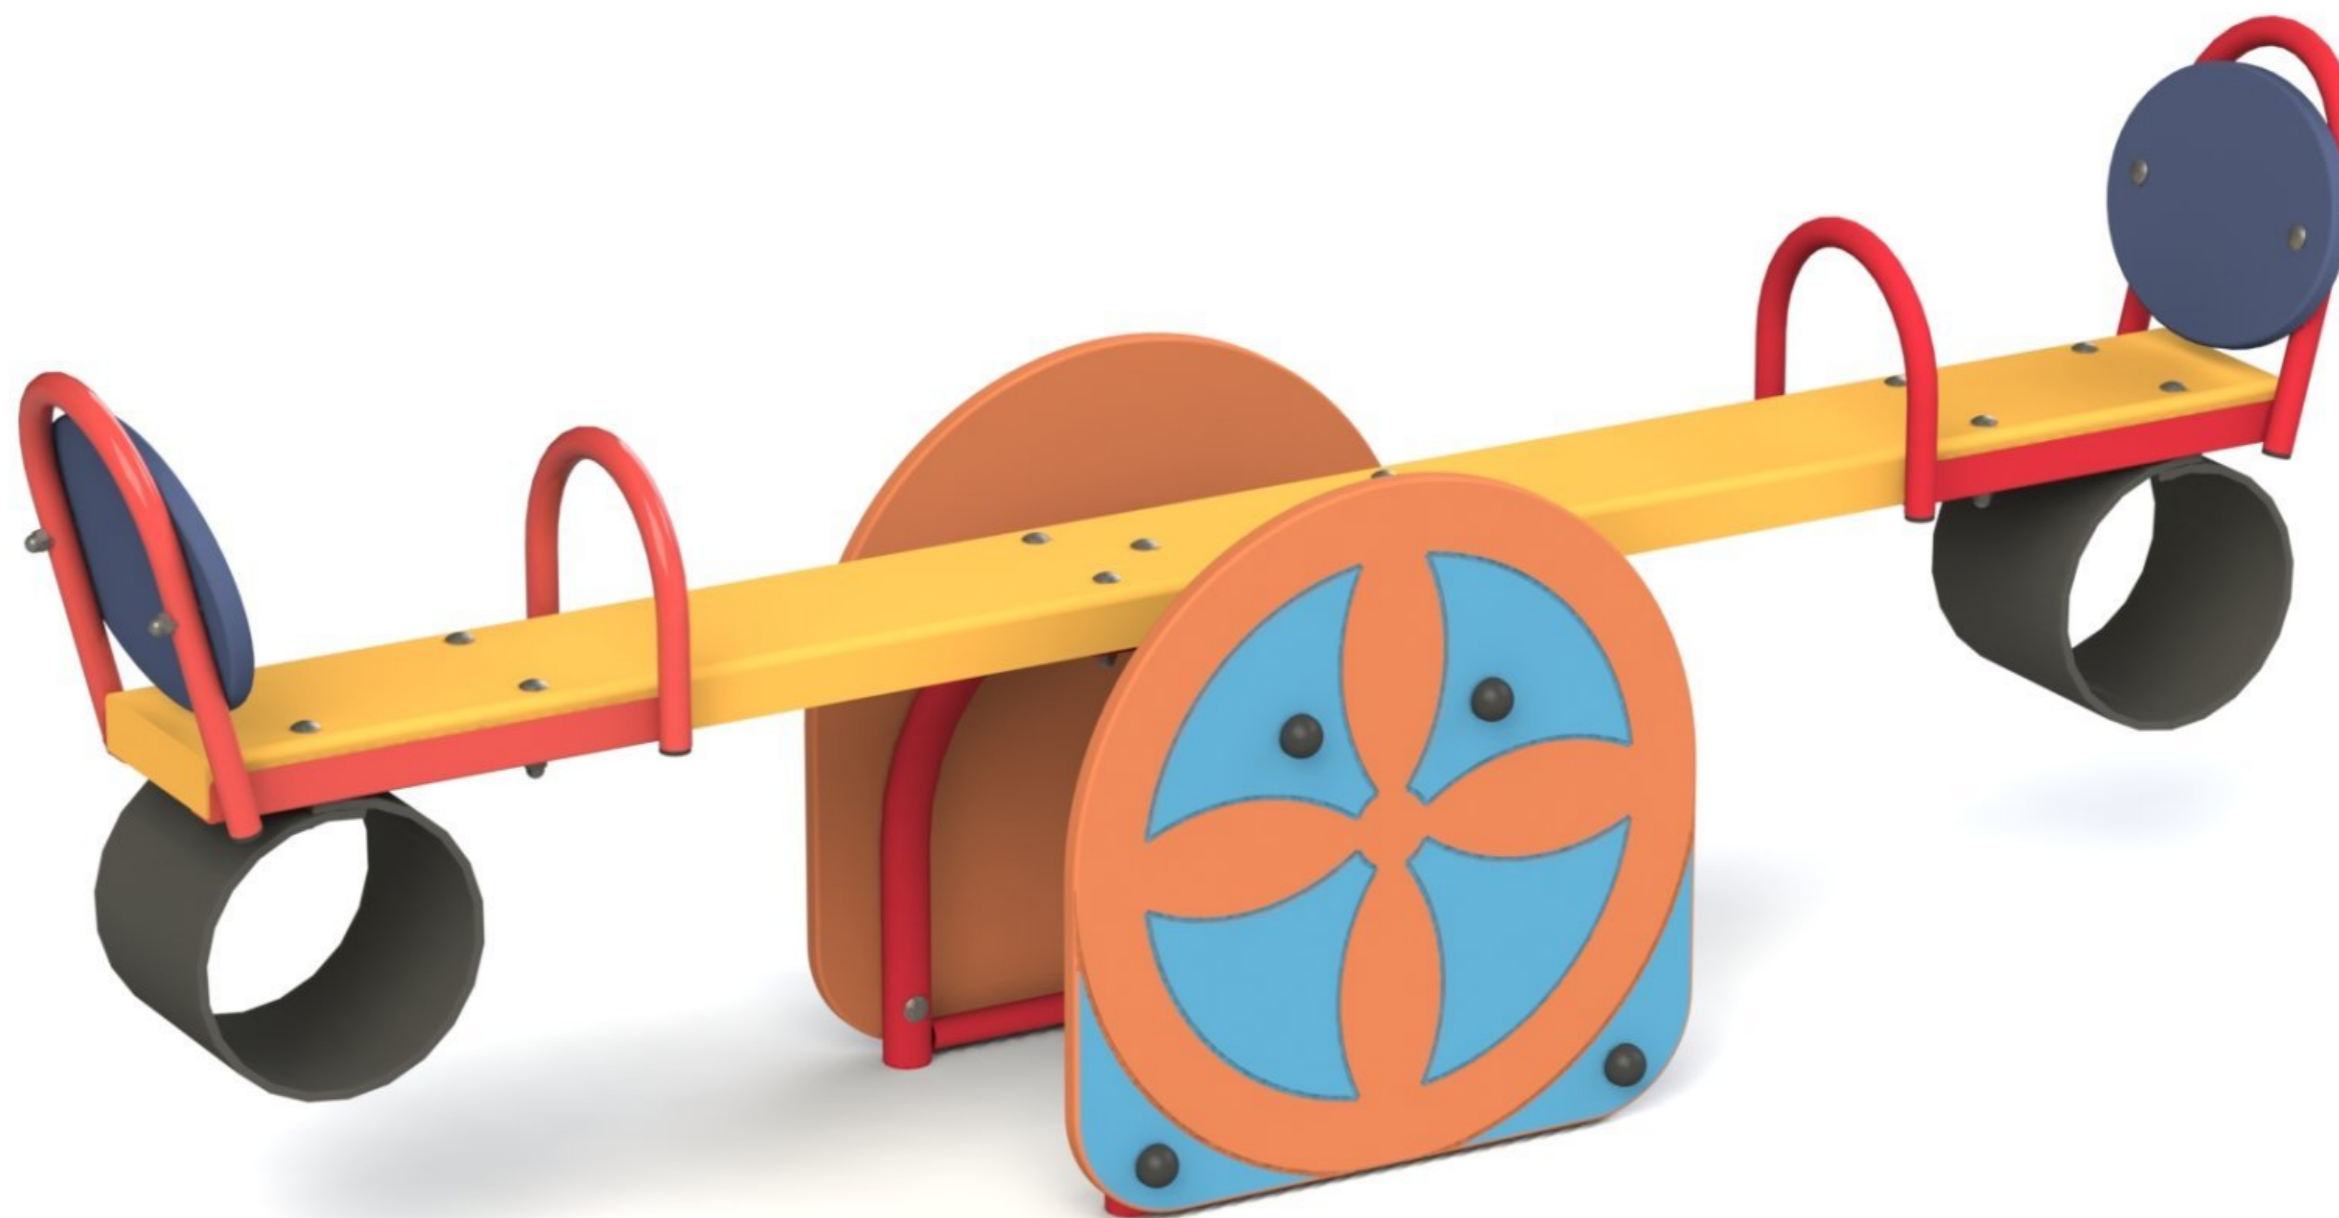

**Инструкция по сборке
6206.0000.0000**

Таблица 1 — Составные части оборудования

 <p>0000.3049.0000 — 1 шт</p>	 <p>0000.3162.0000 — 1 шт</p>	 <p>6206.0000.0003 — 2 шт</p>	 <p>STP.0004 (Колпачок защитно-декор., пластик., M10, Ø37 мм) — 8 шт</p>	 <p>STP.0005 (Заглушка колпачка защитно-декор., пластик., M10, Ø37 мм) — 8 шт</p>
 <p>BF10.080.D603 (Болт меб., с квадр. подголовником, M10×80, DIN 603) — 8 шт</p>	 <p>NF10.D6923 (Гайка с фланцем, M10, DIN 6923) — 8 шт</p>			

Рисунок 1

Рисунок 2