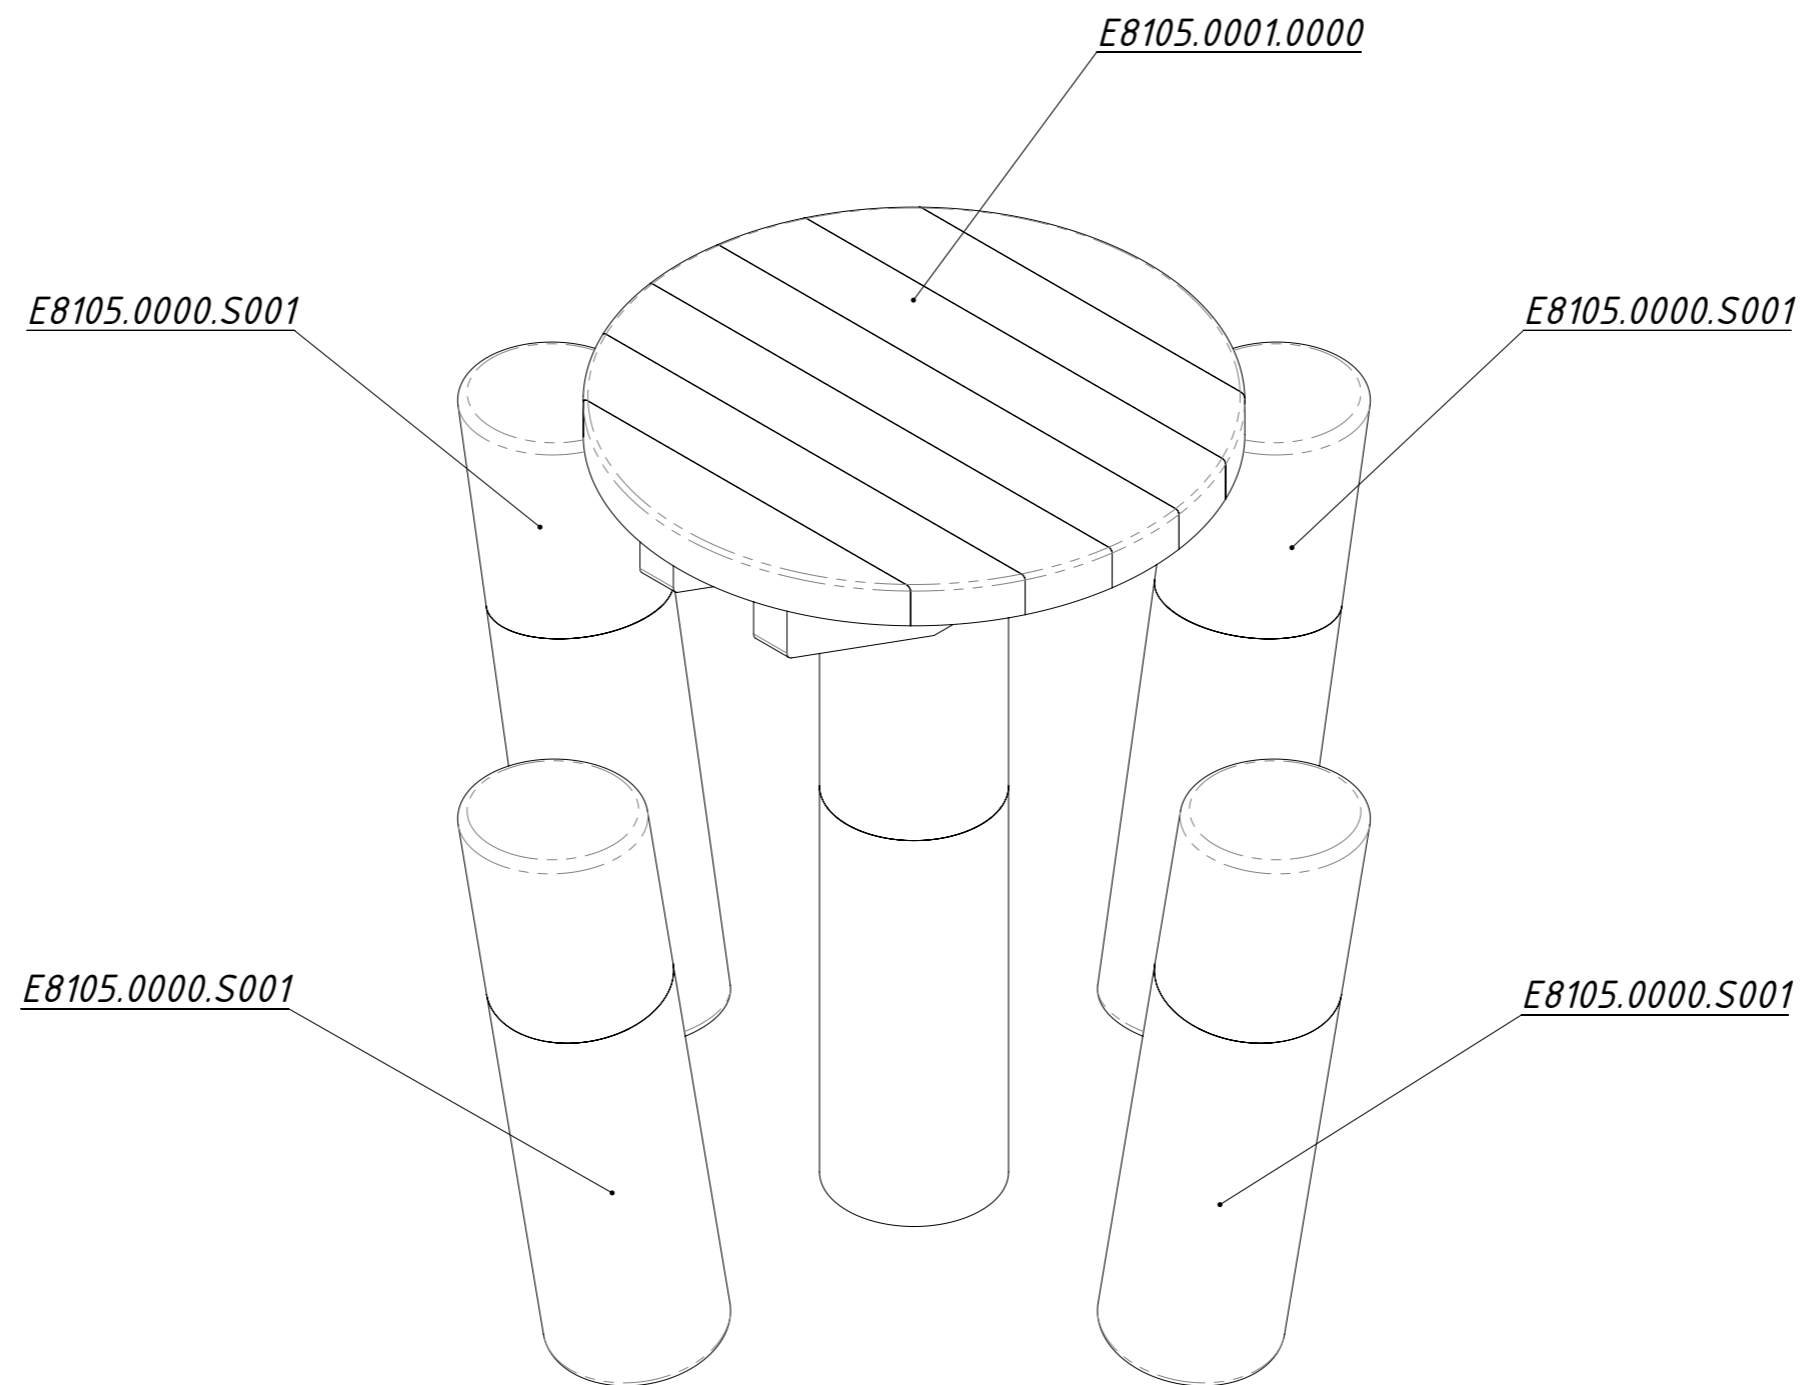

**Инструкция по сборке
E8105.0000.0000**

Таблица 1 — Составные части оборудования

0000.7422.0000 — 1 шт

E8105.0000.S001 — 4 шт

SH12.100.D571 (Винт самонар., с
шестигр. головкой, 12×100, DIN 571)
— 15 шт

Рисунок 1