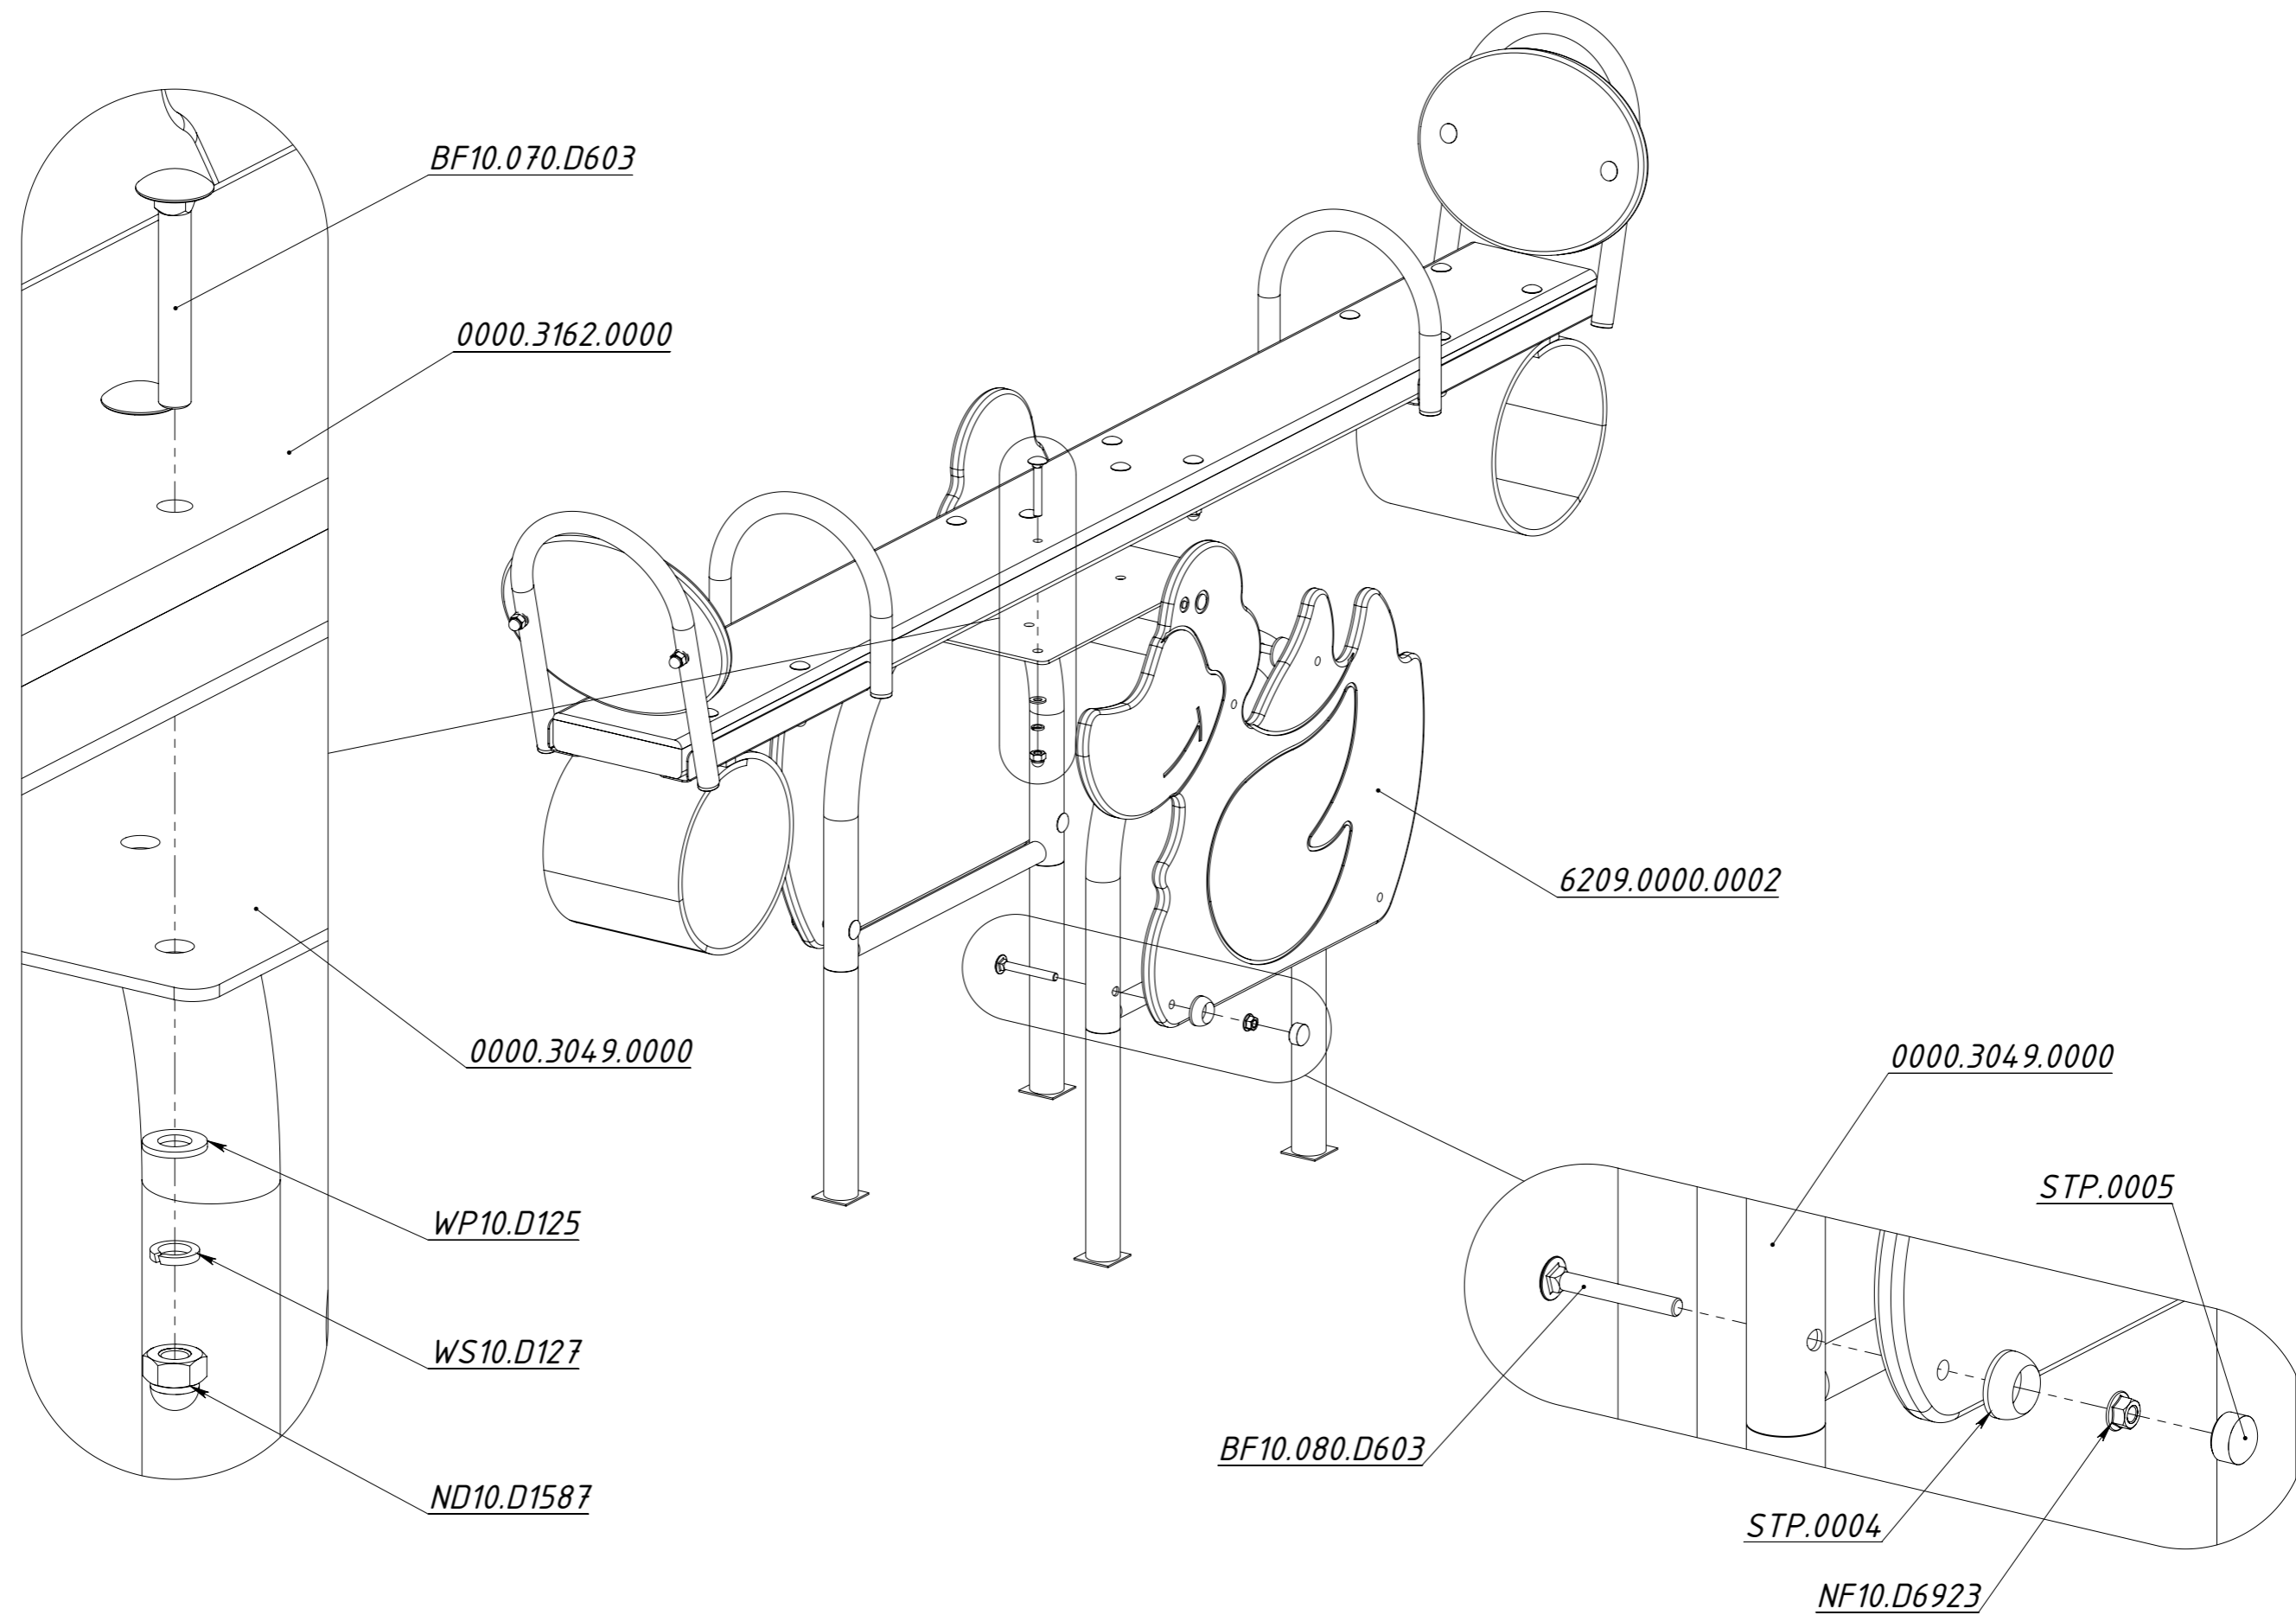

Инструкция по сборке
6209.0000.0000

Таблица 1 — Составные части оборудования

 <p>0000.3049.0000 — 1 шт</p>	 <p>0000.3162.0000 — 1 шт</p>	 <p>6209.0000.0002 — 2 шт</p>	 <p>STP.0004 (Колпачок защитно-декор., пластик., M10, Ø37 мм) — 8 шт</p>	 <p>STP.0005 (Заглушка колпачка защитно-декор., пластик., M10, Ø37 мм) — 8 шт</p>
 <p>BF10.080.D603 (Болт меб., с квадр. подголовником, M10×80, DIN 603) — 8 шт</p>	 <p>NF10.D6923 (Гайка с фланцем, M10, DIN 6923) — 8 шт</p>			

Рисунок 1

Рисунок 2