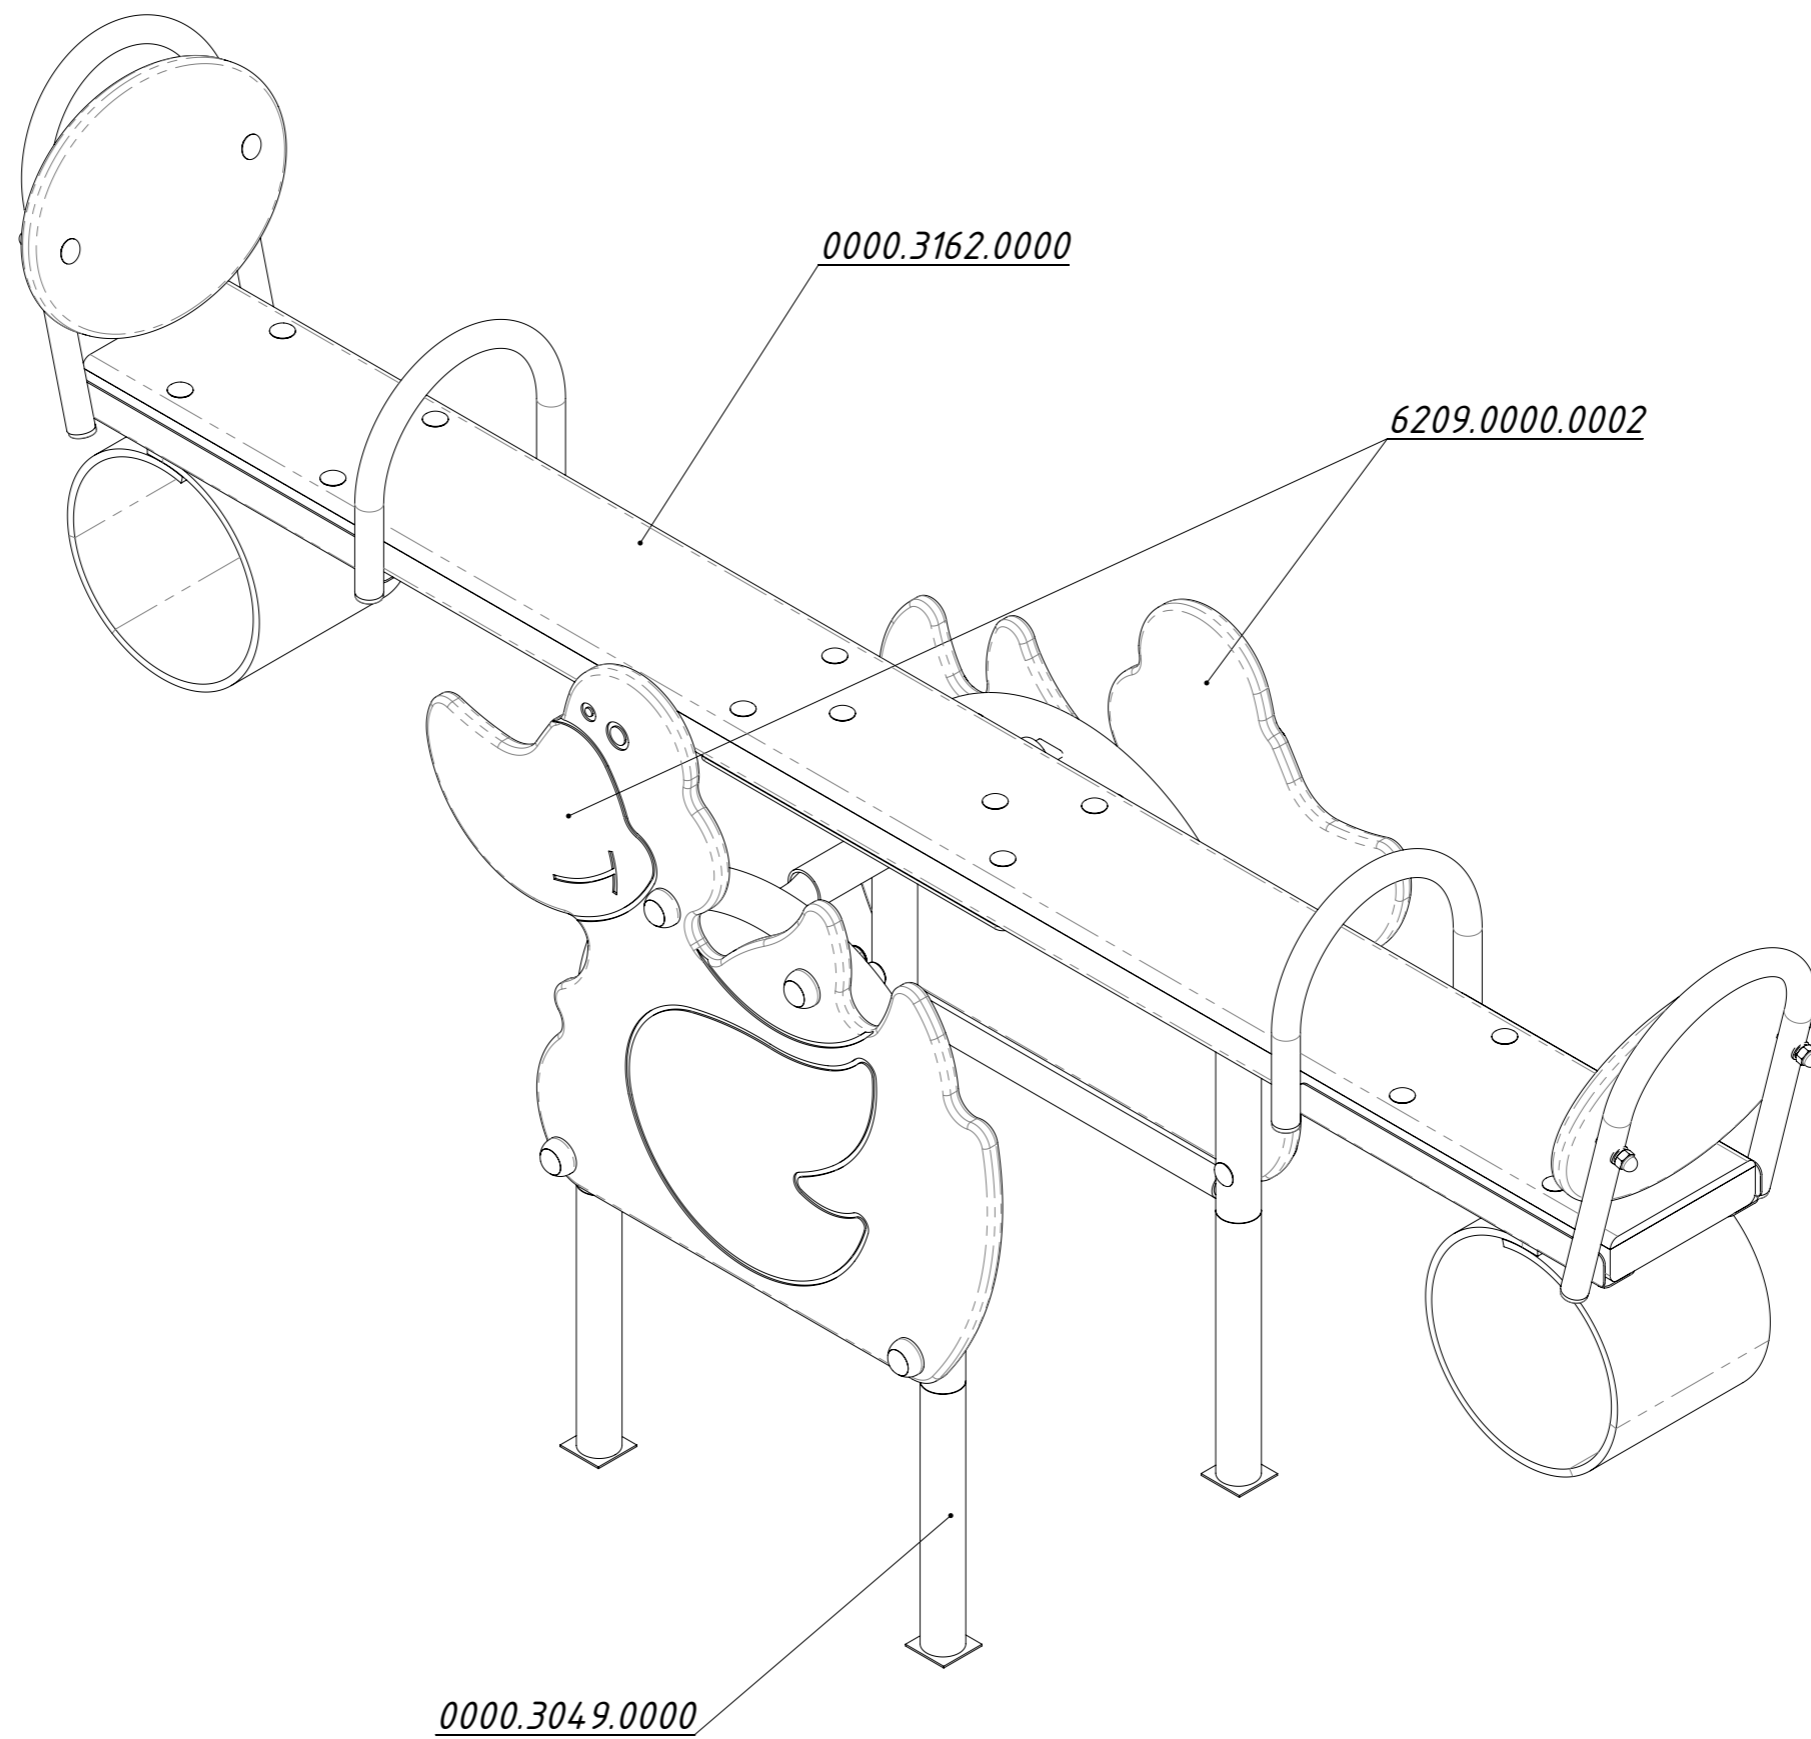

Инструкция по сборке
6209.0000.0000

Таблица 1 — Составные части оборудования

 <p>0000.3049.0000 — 1 шт</p>	 <p>0000.3162.0000 — 1 шт</p>	 <p>6209.0000.0002 — 2 шт</p>	 <p>STP.0004 (Колпачок защитно-декор., пластик., M10, Ø37 мм) — 8 шт</p>	 <p>STP.0005 (Заглушка колпачка защитно-декор., пластик., M10, Ø37 мм) — 8 шт</p>
 <p>BF10.080.D603 (Болт меб., с квадр. подголовником, M10×80, DIN 603) — 8 шт</p>	 <p>NF10.D6923 (Гайка с фланцем, M10, DIN 6923) — 8 шт</p>			

Рисунок 1

Рисунок 2