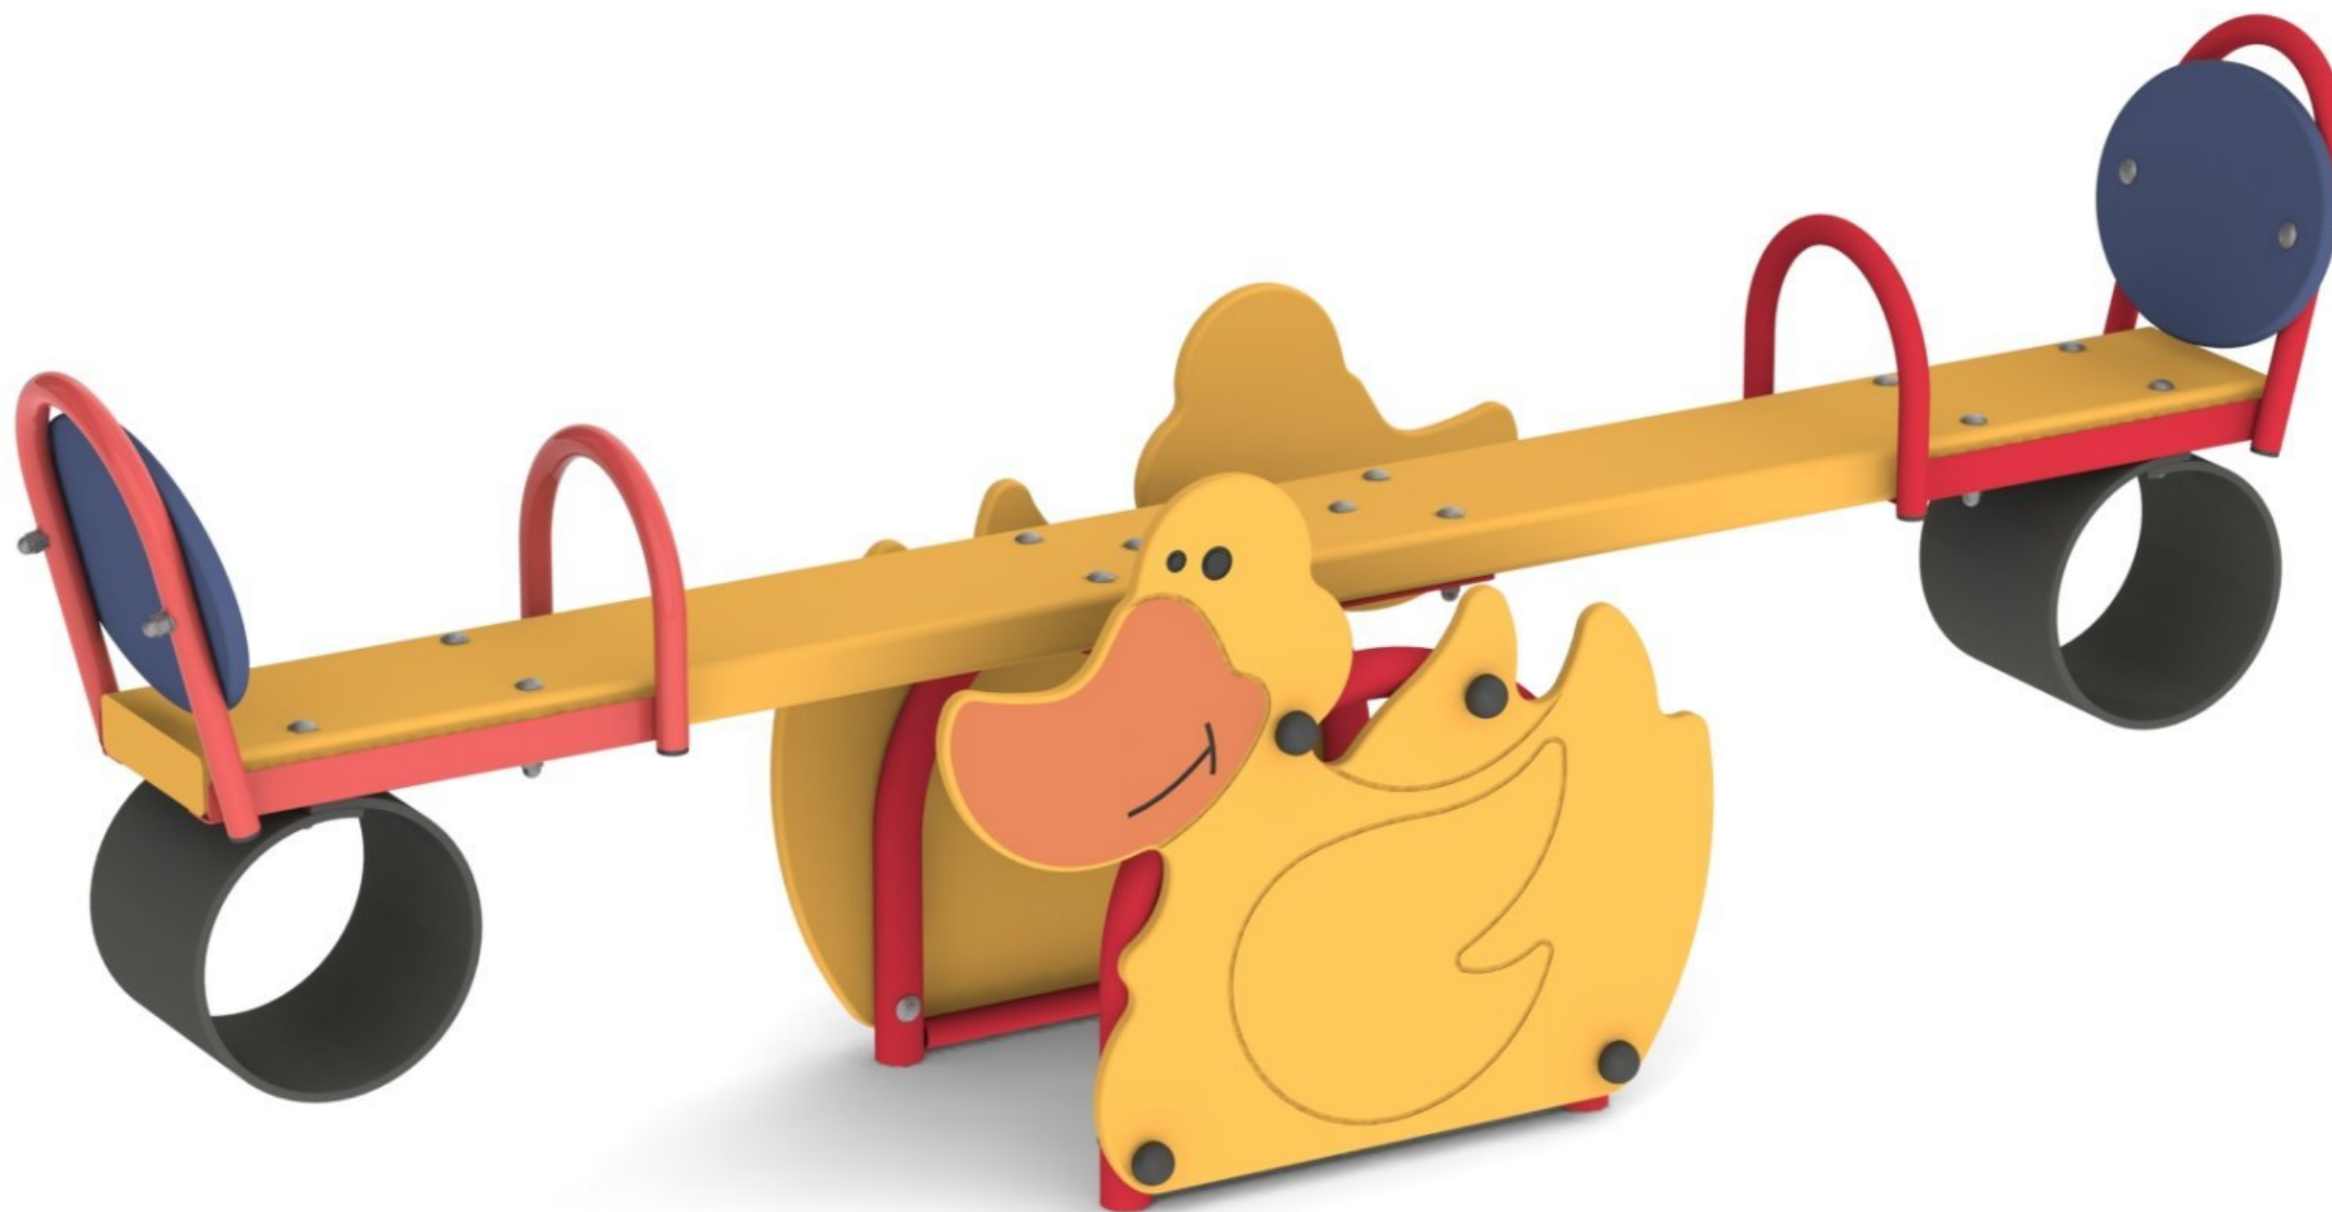

Инструкция по сборке
6209.0000.0000

Таблица 1 — Составные части оборудования

 <p>0000.3049.0000 — 1 шт</p>	 <p>0000.3162.0000 — 1 шт</p>	 <p>6209.0000.0002 — 2 шт</p>	 <p>STP.0004 (Колпачок защитно-декор., пластик., M10, Ø37 мм) — 8 шт</p>	 <p>STP.0005 (Заглушка колпачка защитно-декор., пластик., M10, Ø37 мм) — 8 шт</p>
 <p>BF10.080.D603 (Болт меб., с квадр. подголовником, M10×80, DIN 603) — 8 шт</p>	 <p>NF10.D6923 (Гайка с фланцем, M10, DIN 6923) — 8 шт</p>			

Рисунок 1

Рисунок 2