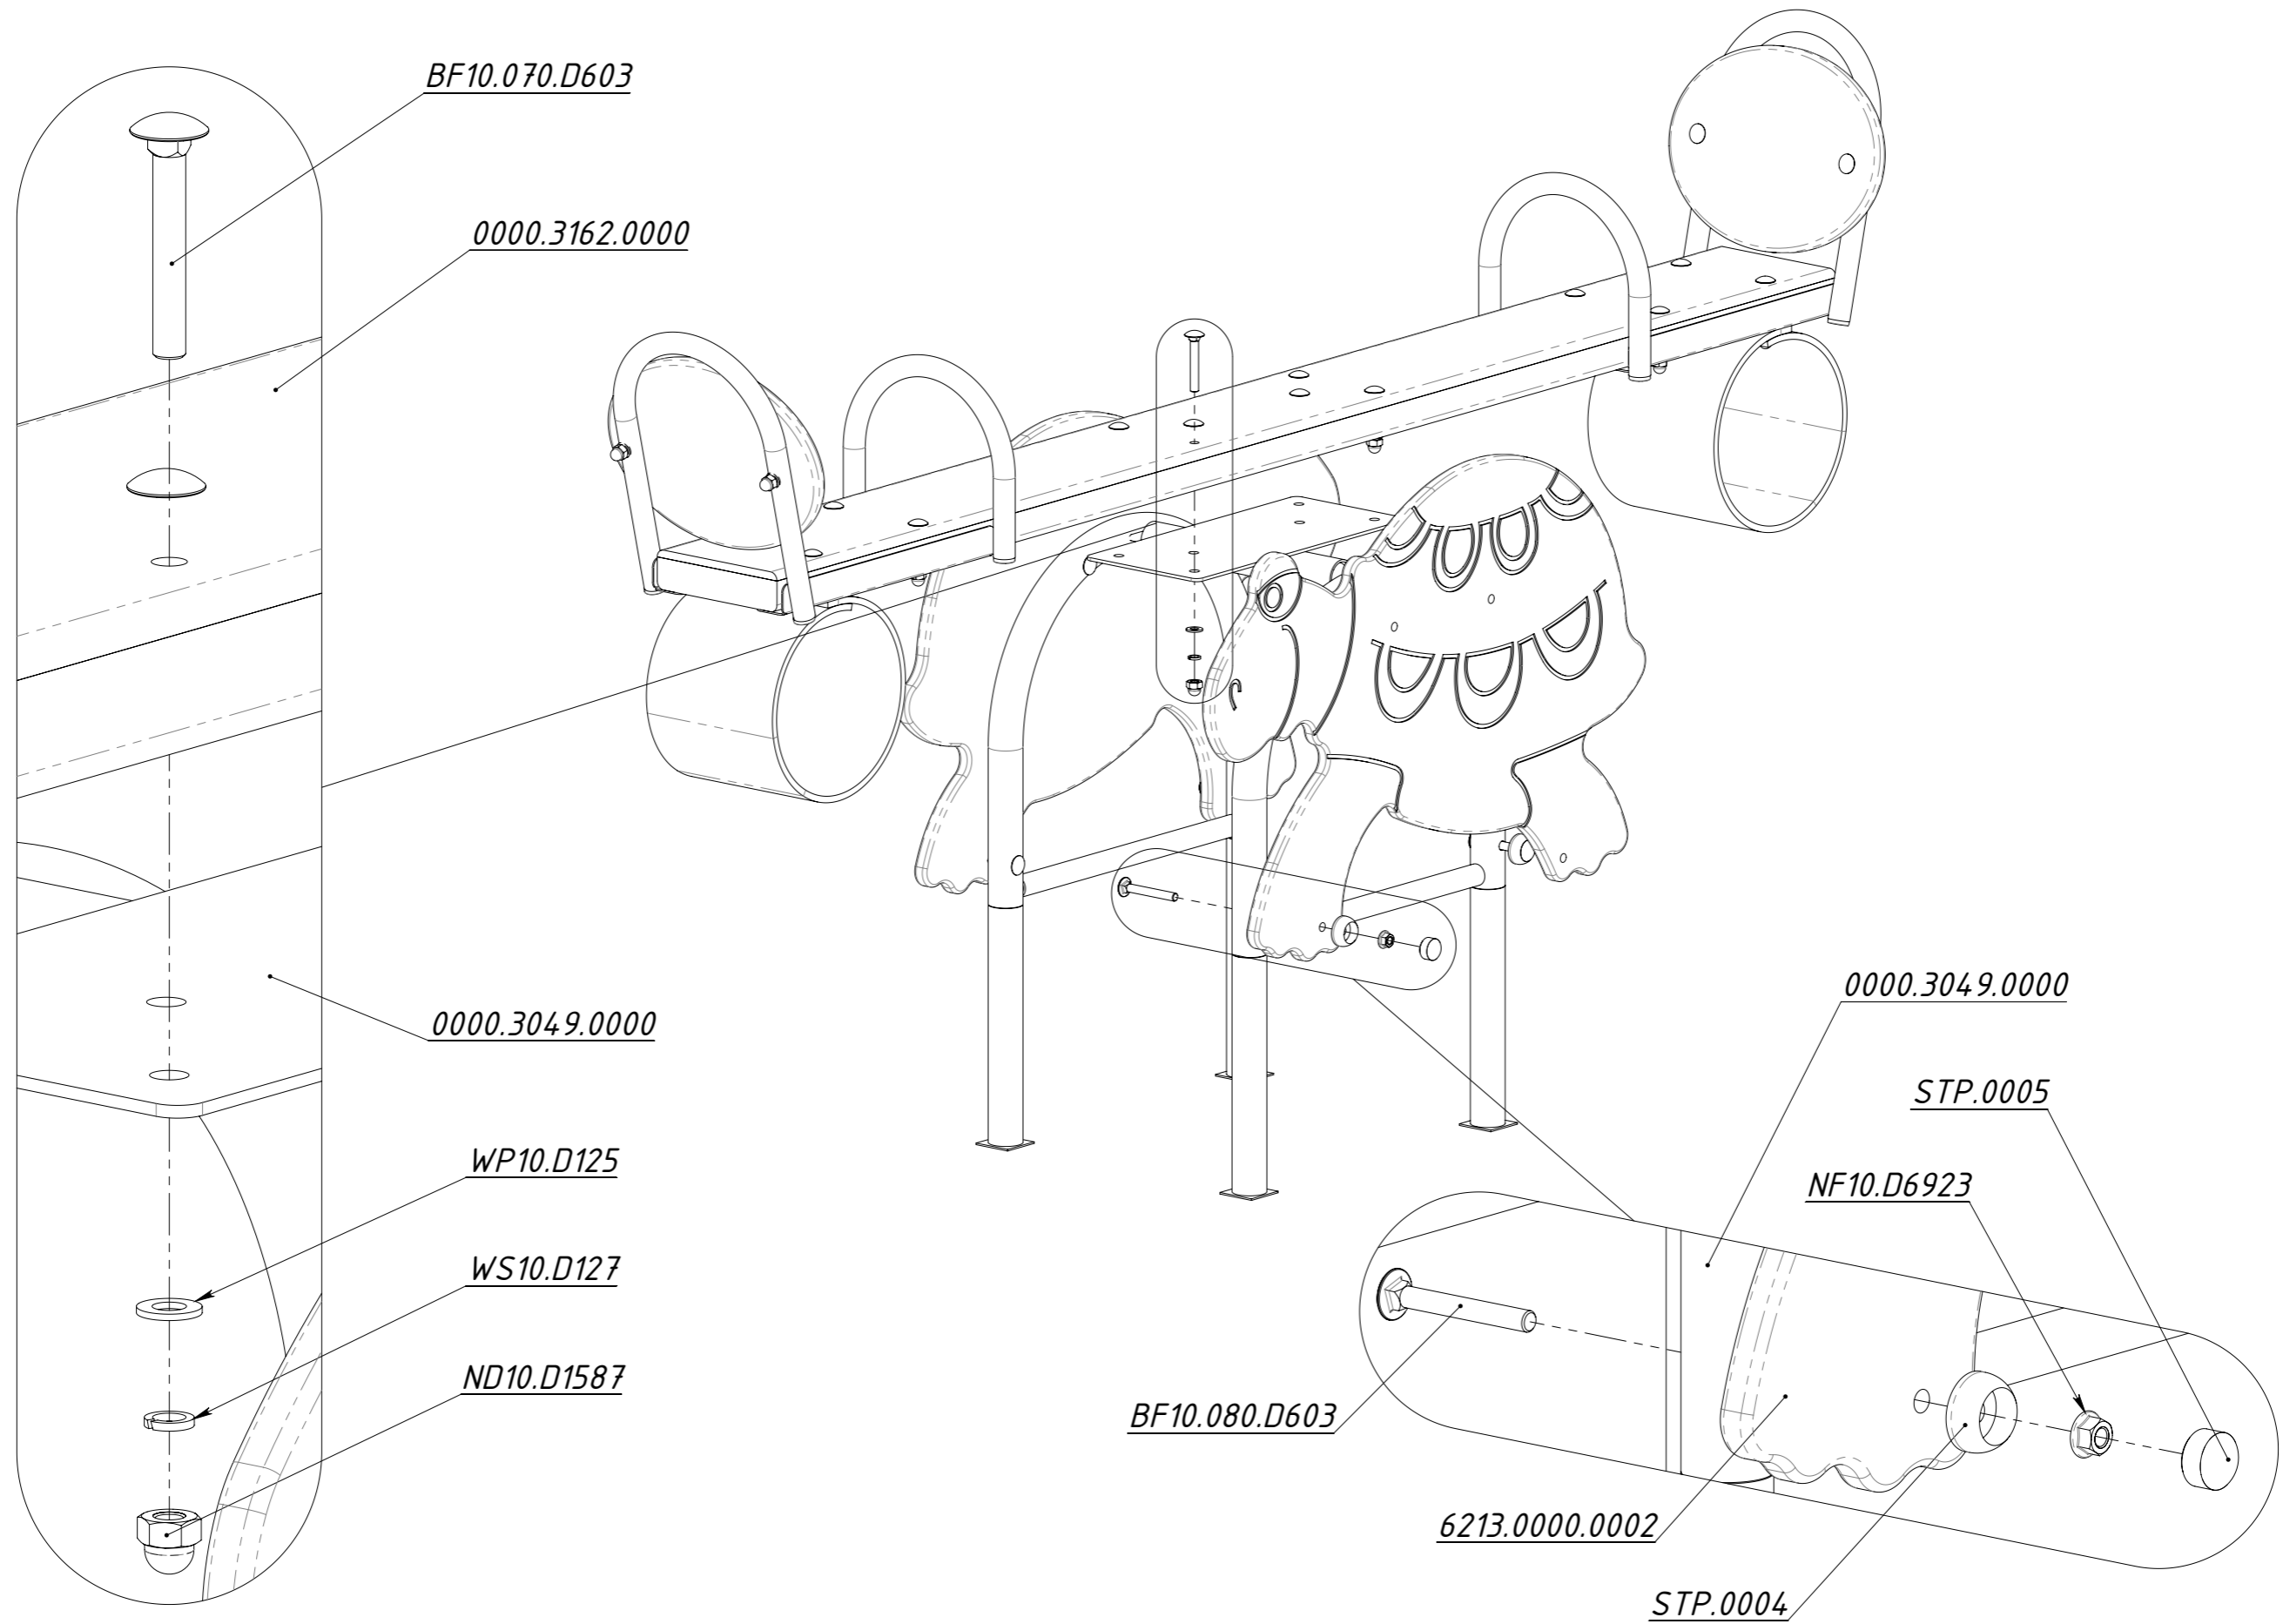

**Инструкция по сборке
6213.0000.0000**

Таблица 1 — Составные части оборудования

 <p>0000.3049.0000 — 1 шт</p>	 <p>0000.3162.0000 — 1 шт</p>	 <p>6213.0000.0002 — 2 шт</p>	 <p>STP.0004 (Колпачок защитно-декор., пластик., M10, Ø37 мм) — 8 шт</p>	 <p>STP.0005 (Заглушка колпачка защитно-декор., пластик., M10, Ø37 мм) — 8 шт</p>
 <p>BF10.080.D603 (Болт меб., с квадр. подголовником, M10×80, DIN 603) — 8 шт</p>	 <p>NF10.D6923 (Гайка с фланцем, M10, DIN 6923) — 8 шт</p>			

Рисунок 1

Рисунок 2