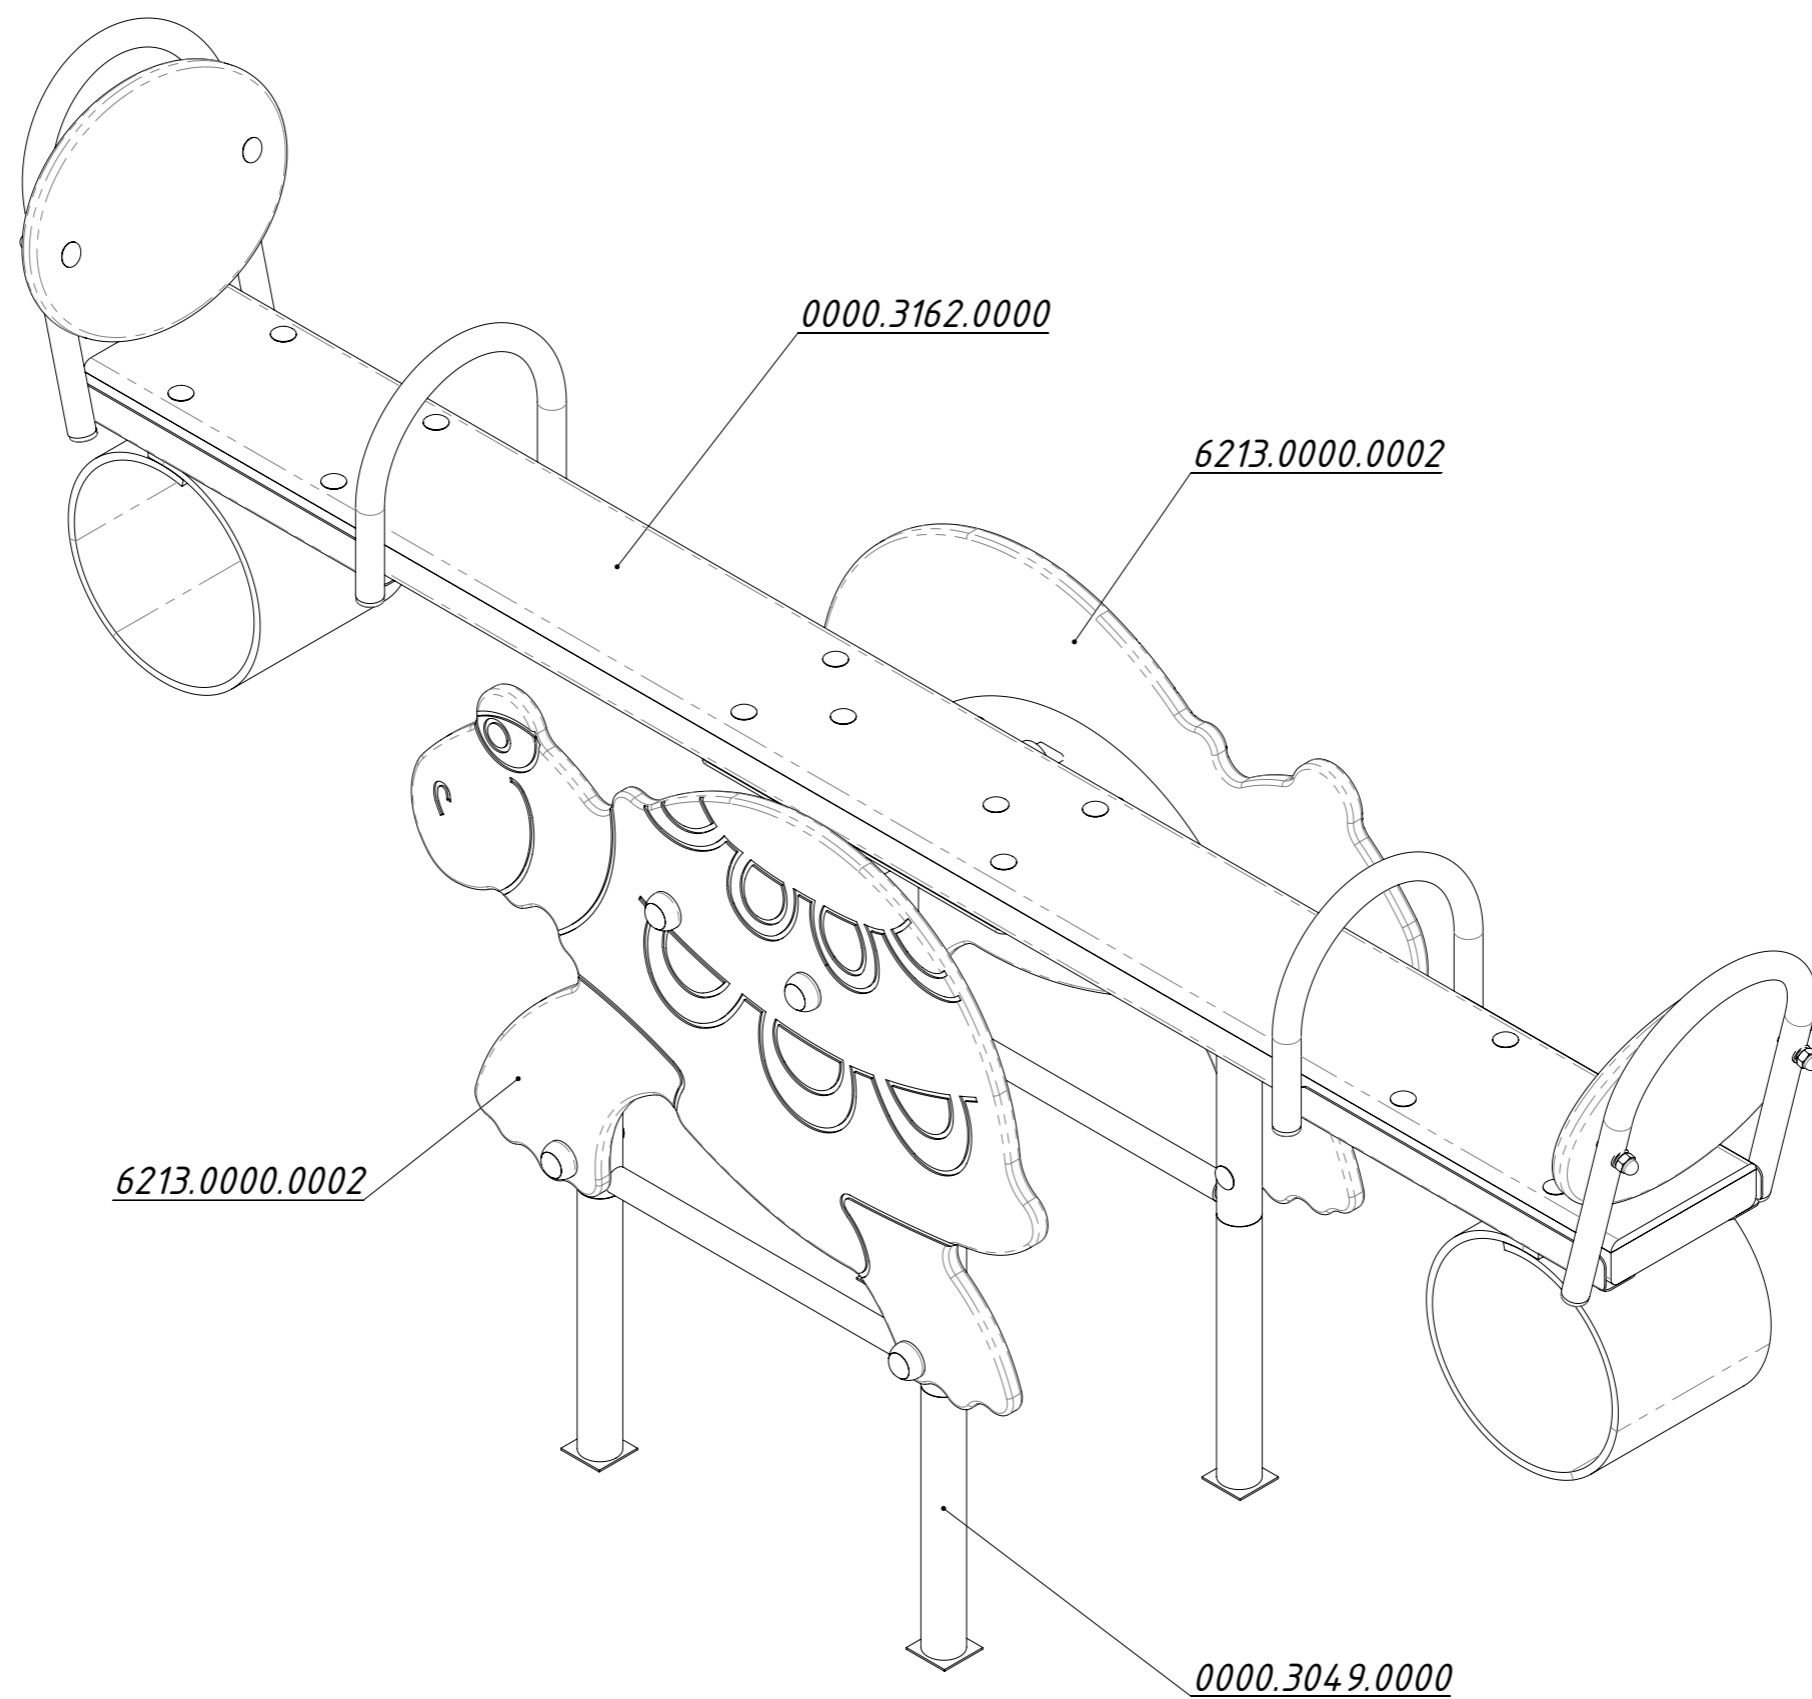

**Инструкция по сборке
6213.0000.0000**

Таблица 1 — Составные части оборудования

 <p>0000.3049.0000 — 1 шт</p>	 <p>0000.3162.0000 — 1 шт</p>	 <p>6213.0000.0002 — 2 шт</p>	 <p>STP.0004 (Колпачок защитно-декор., пластик., M10, Ø37 мм) — 8 шт</p>	 <p>STP.0005 (Заглушка колпачка защитно-декор., пластик., M10, Ø37 мм) — 8 шт</p>
 <p>BF10.080.D603 (Болт меб., с квадр. подголовником, M10×80, DIN 603) — 8 шт</p>	 <p>NF10.D6923 (Гайка с фланцем, M10, DIN 6923) — 8 шт</p>			

Рисунок 1

Рисунок 2