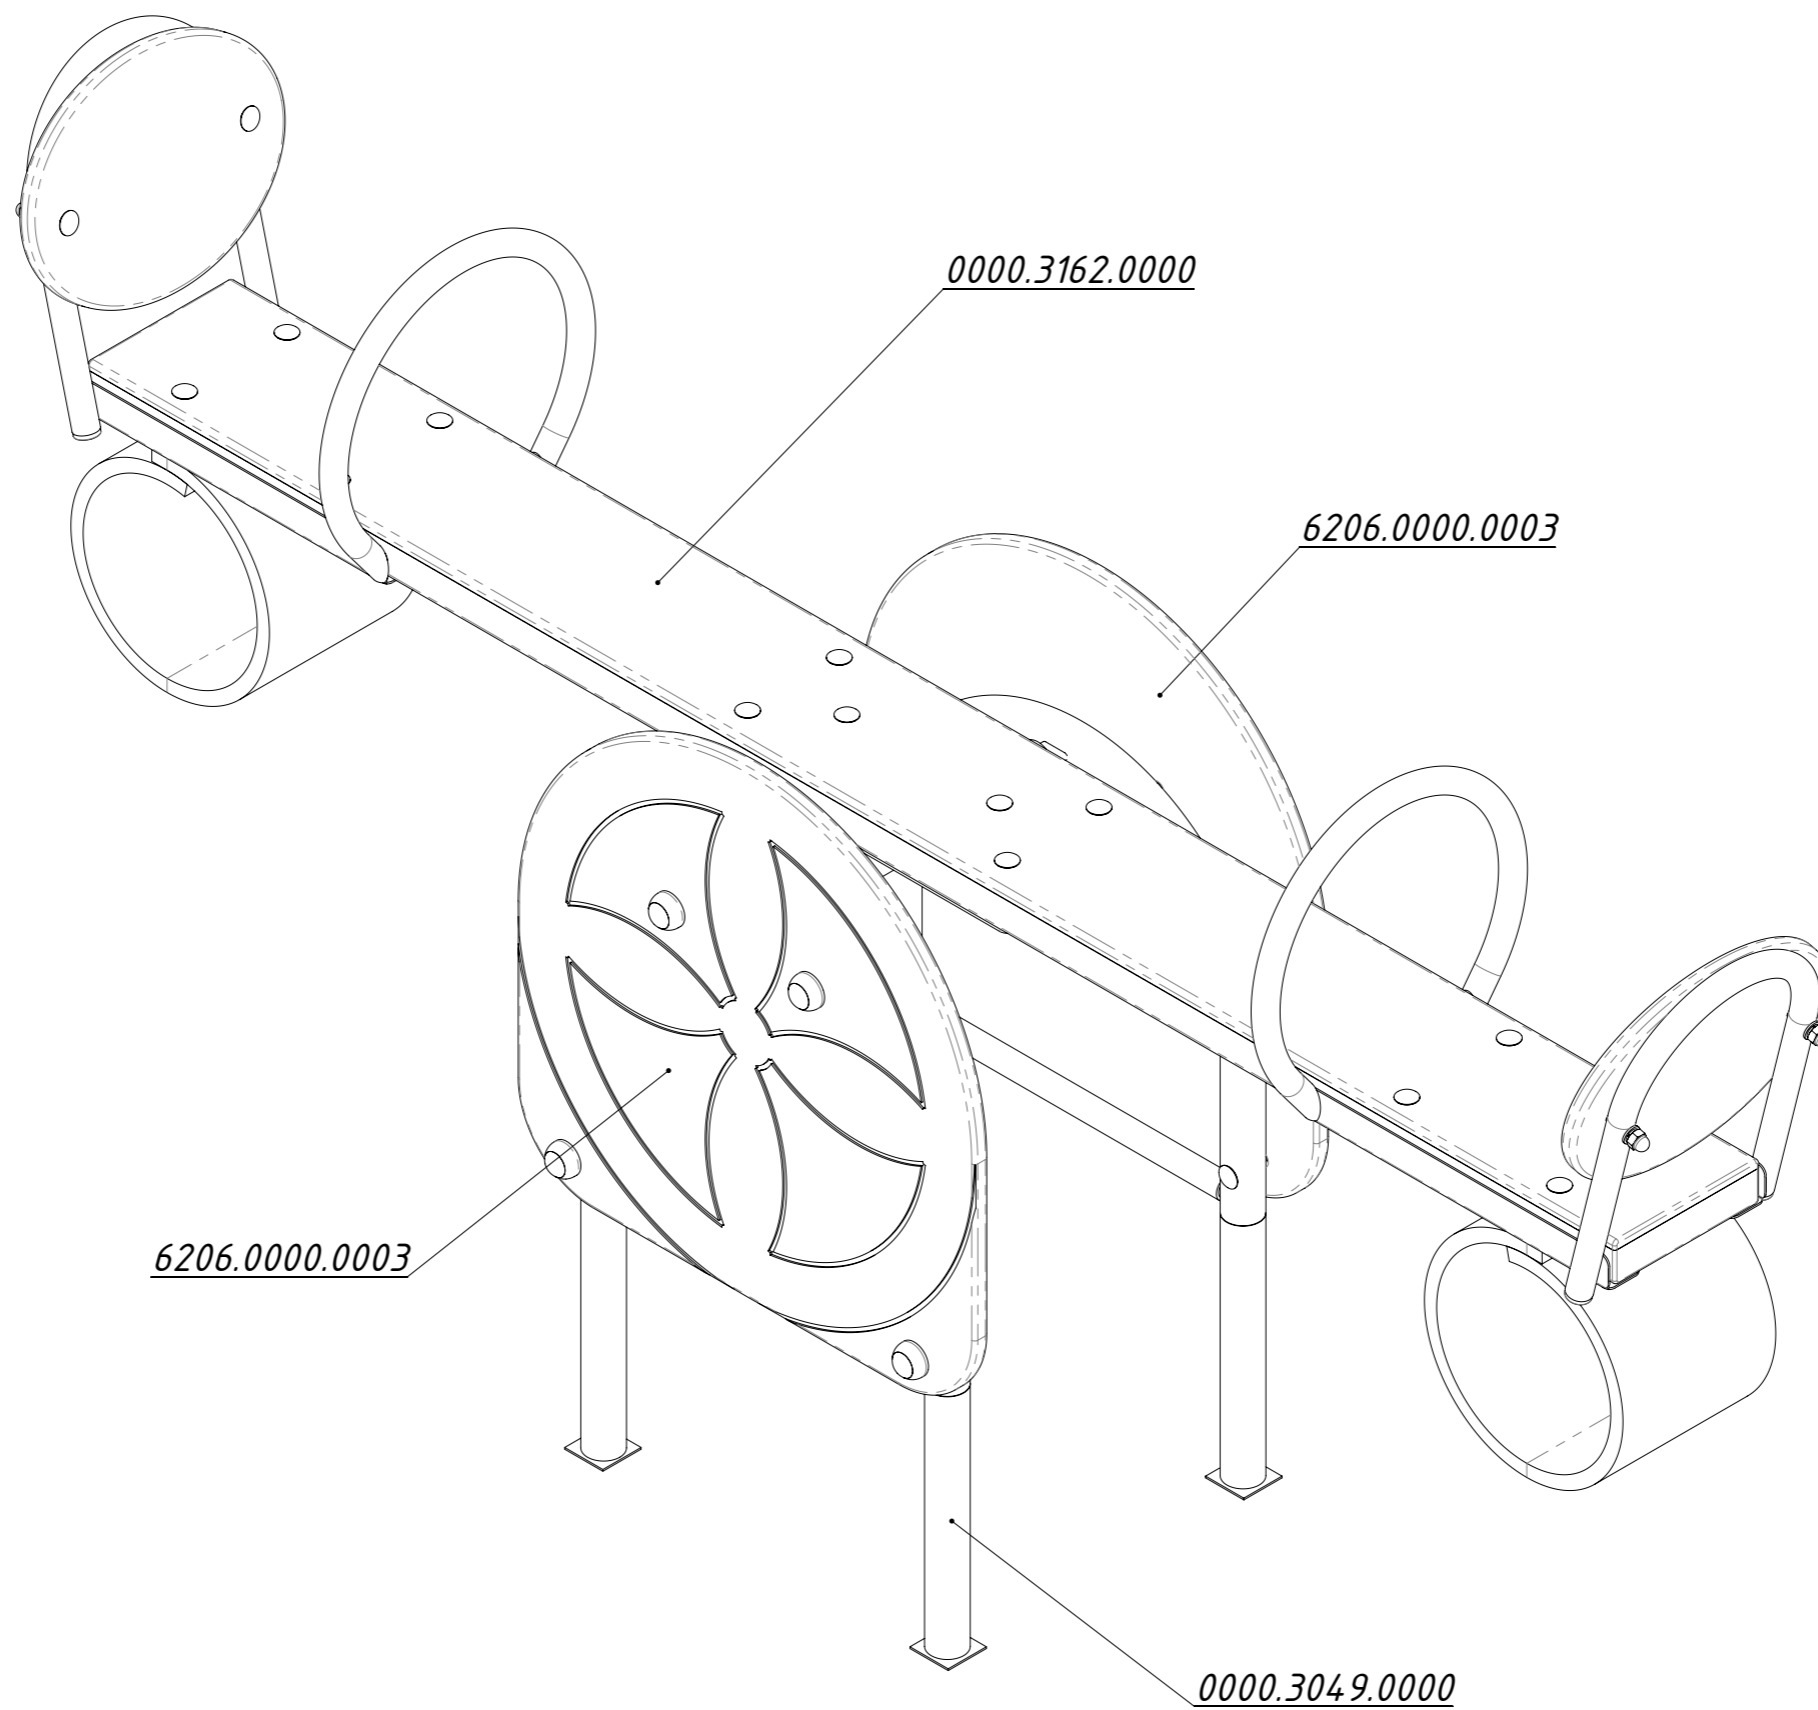

Инструкция по сборке
6206.0000.0000

Таблица 1 — Составные части оборудования

 <p>0000.3049.0000 — 1 шт</p>	 <p>0000.3162.0000 — 1 шт</p>	 <p>6206.0000.0003 — 2 шт</p>	 <p>STP.0004 (Колпачок защитно-декор., пластик., M10, Ø37 мм) — 8 шт</p>	 <p>STP.0005 (Заглушка колпачка защитно-декор., пластик., M10, Ø37 мм) — 8 шт</p>
 <p>BF10.080.D603 (Болт меб., с квадр. подголовником, M10×80, DIN 603) — 8 шт</p>	 <p>NF10.D6923 (Гайка с фланцем, M10, DIN 6923) — 8 шт</p>			

Рисунок 1

Рисунок 2