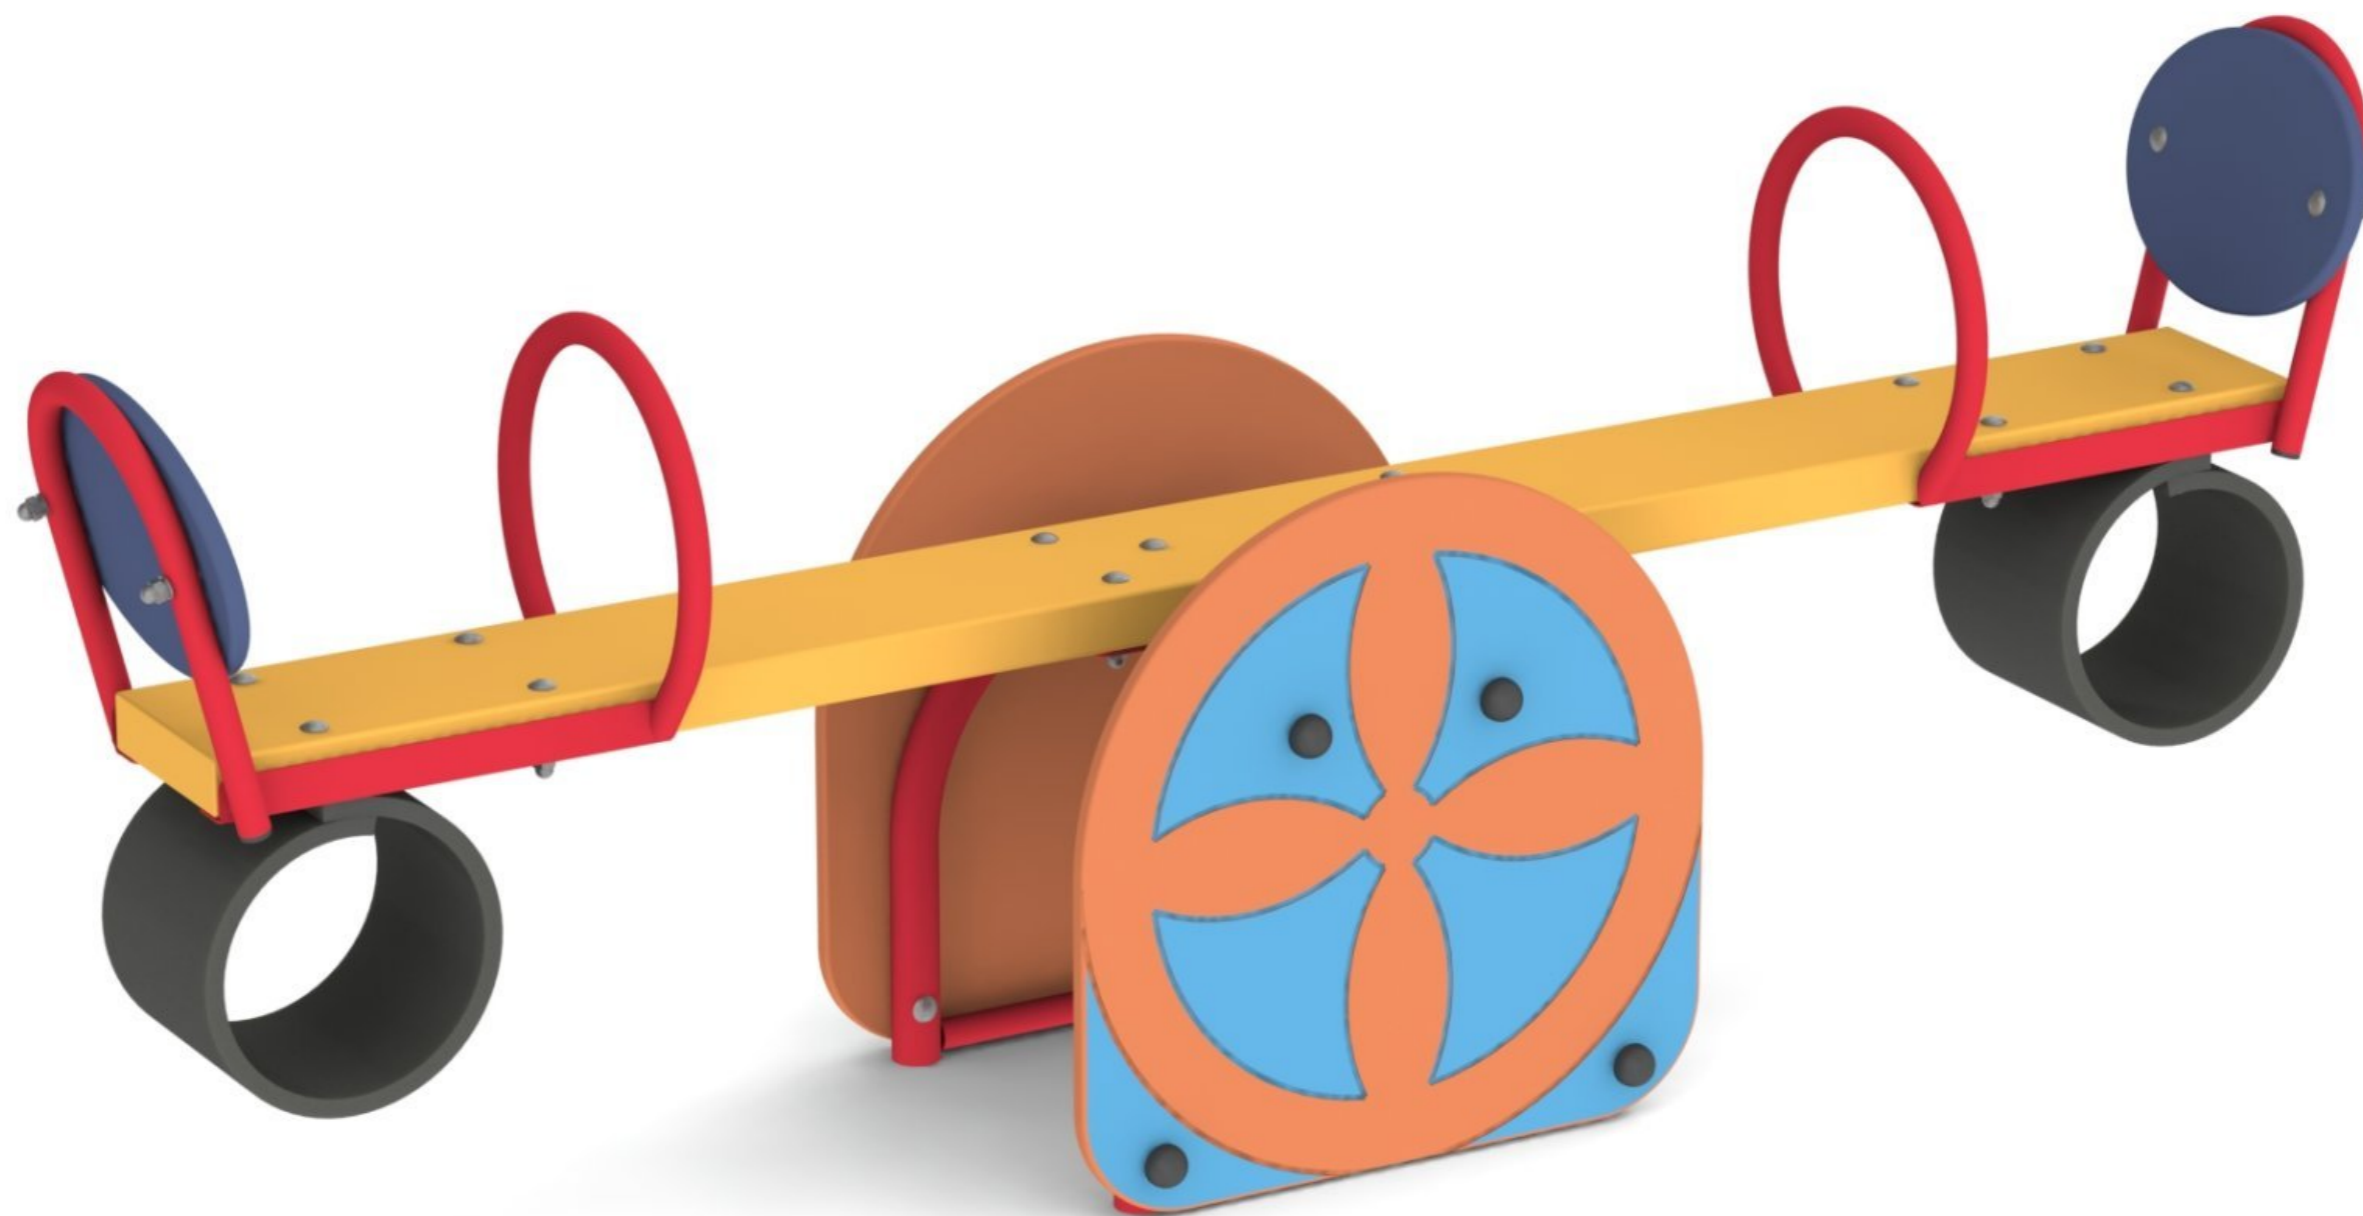

Инструкция по сборке
6206.0000.0000

Таблица 1 — Составные части оборудования

 <p>0000.3049.0000 — 1 шт</p>	 <p>0000.3162.0000 — 1 шт</p>	 <p>6206.0000.0003 — 2 шт</p>	 <p>STP.0004 (Колпачок защитно-декор., пластик., M10, Ø37 мм) — 8 шт</p>	 <p>STP.0005 (Заглушка колпачка защитно-декор., пластик., M10, Ø37 мм) — 8 шт</p>
 <p>BF10.080.D603 (Болт меб., с квадр. подголовником, M10×80, DIN 603) — 8 шт</p>	 <p>NF10.D6923 (Гайка с фланцем, M10, DIN 6923) — 8 шт</p>			

Рисунок 1

Рисунок 2