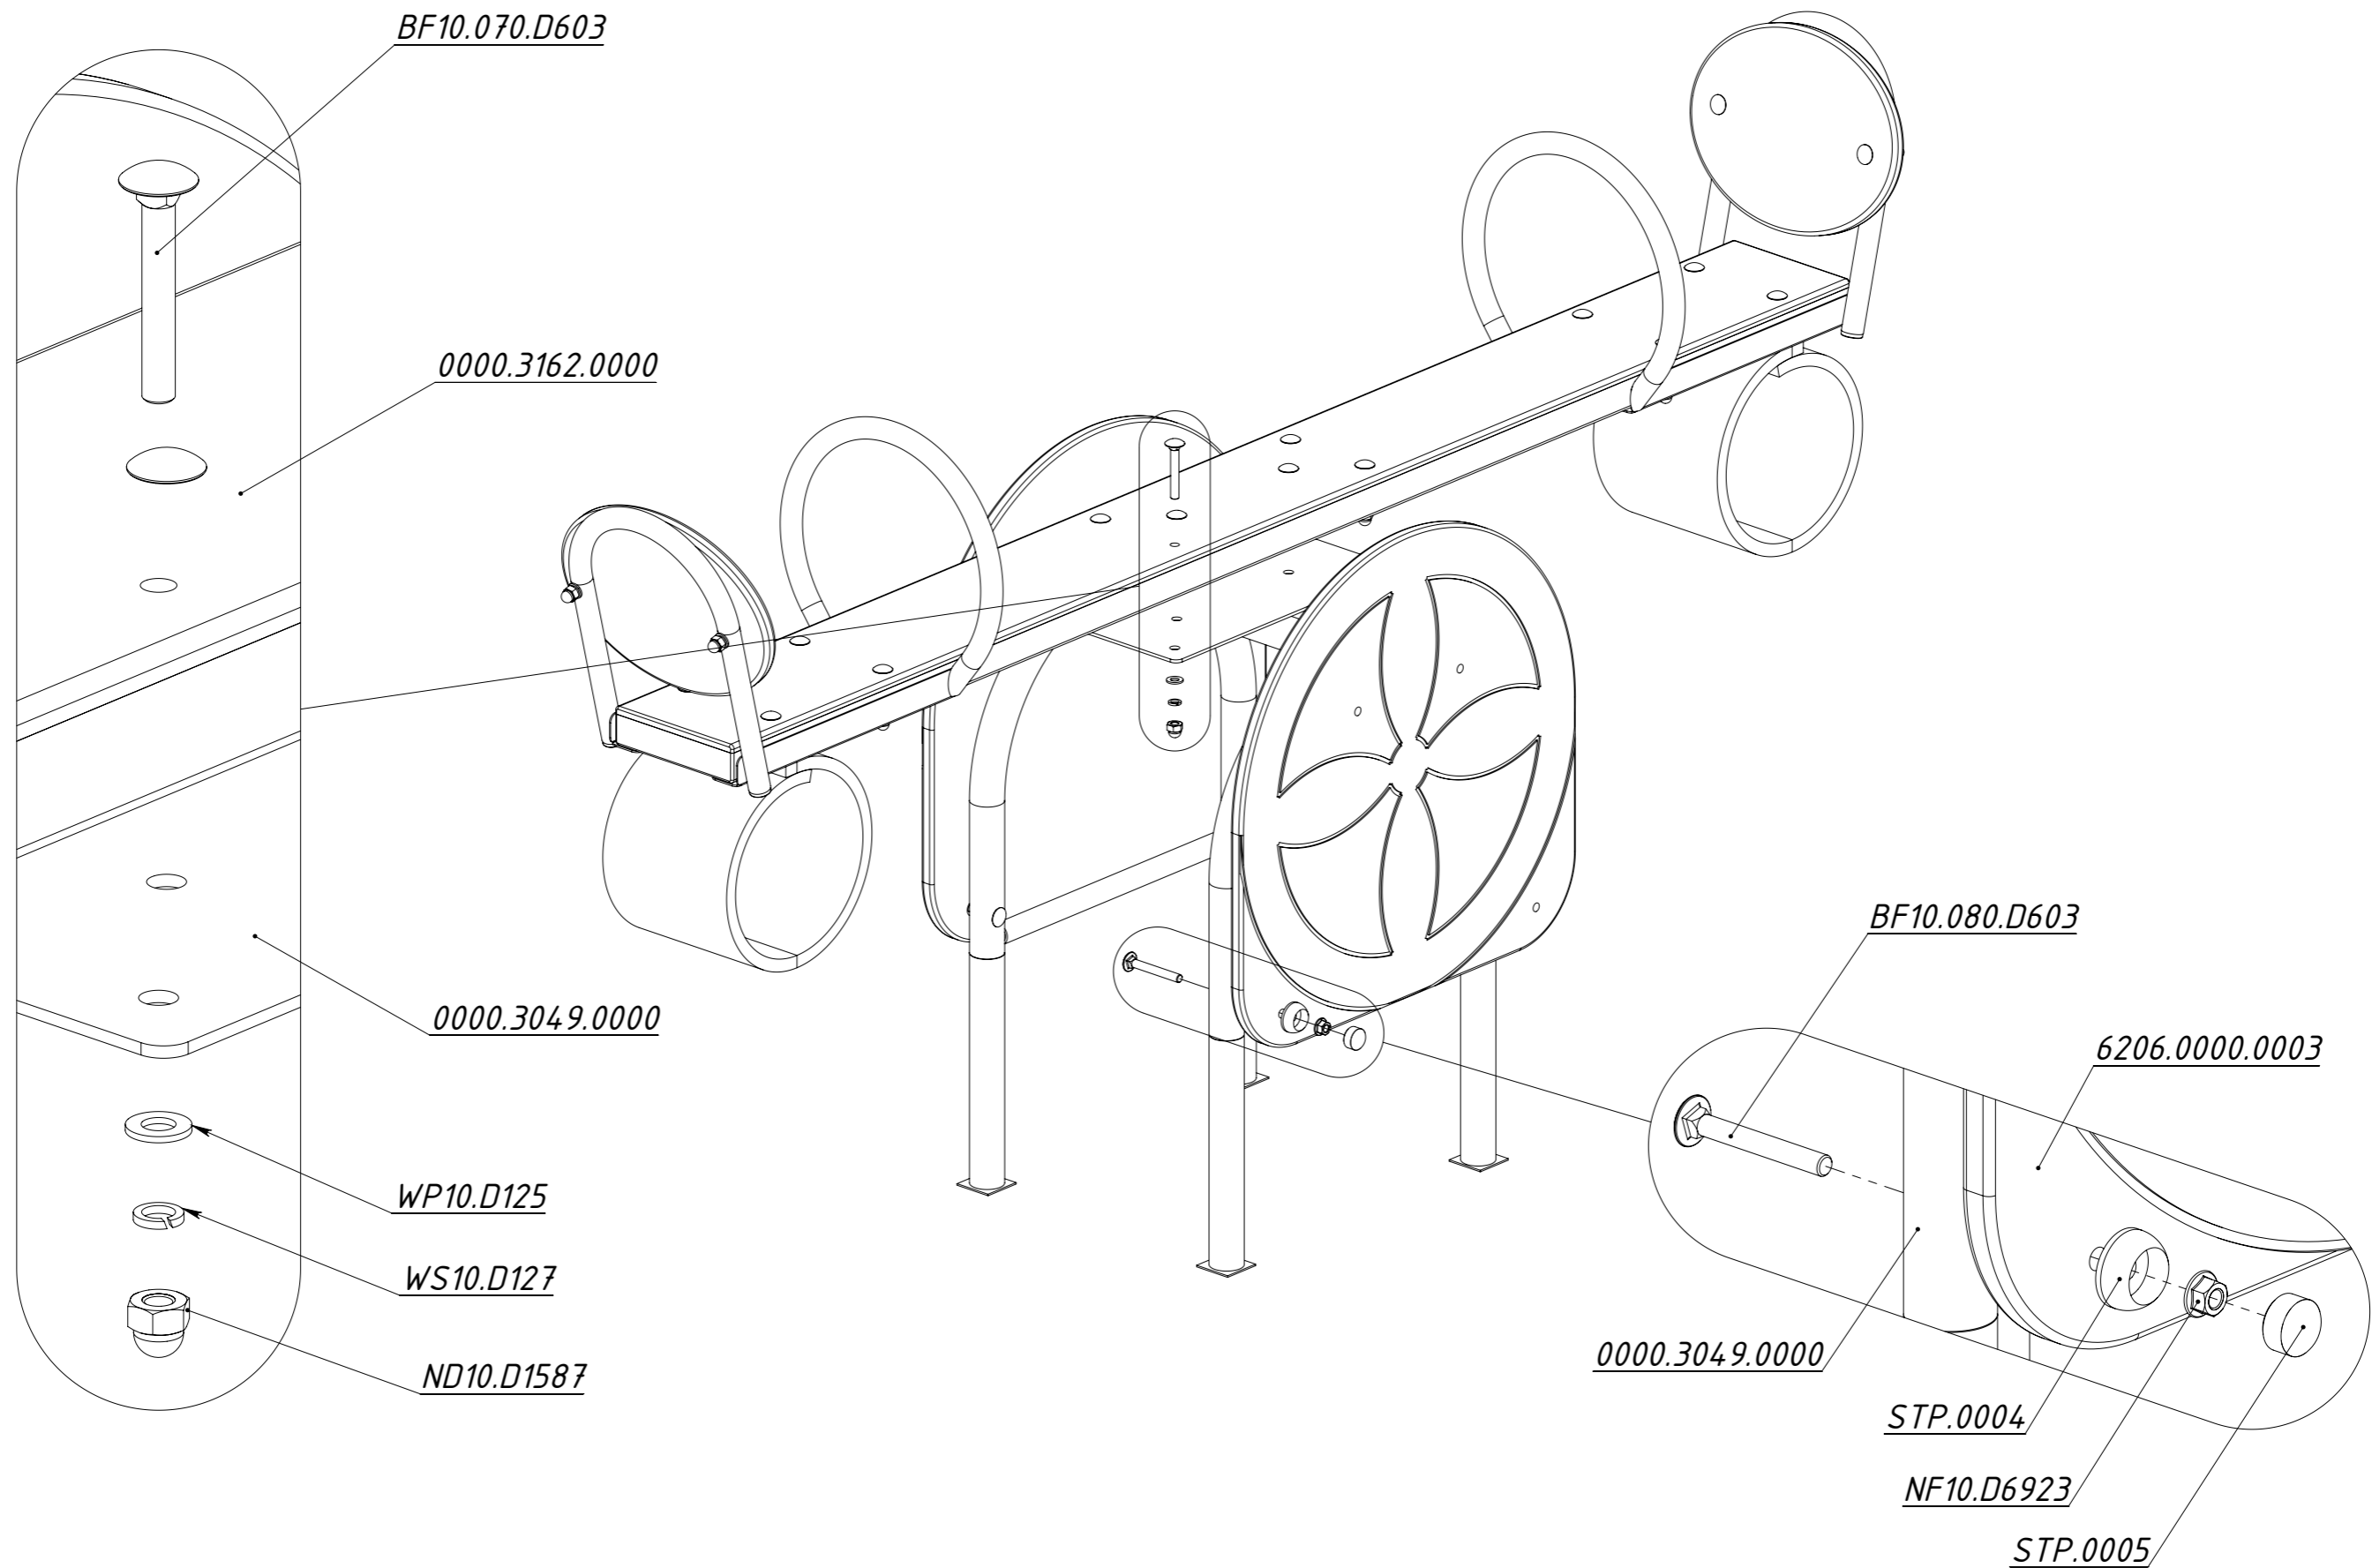

Инструкция по сборке
6206.0000.0000

Таблица 1 — Составные части оборудования

 <p>0000.3049.0000 — 1 шт</p>	 <p>0000.3162.0000 — 1 шт</p>	 <p>6206.0000.0003 — 2 шт</p>	 <p>STP.0004 (Колпачок защитно-декор., пластик., M10, Ø37 мм) — 8 шт</p>	 <p>STP.0005 (Заглушка колпачка защитно-декор., пластик., M10, Ø37 мм) — 8 шт</p>
 <p>BF10.080.D603 (Болт меб., с квадр. подголовником, M10×80, DIN 603) — 8 шт</p>	 <p>NF10.D6923 (Гайка с фланцем, M10, DIN 6923) — 8 шт</p>			

Рисунок 1

Рисунок 2