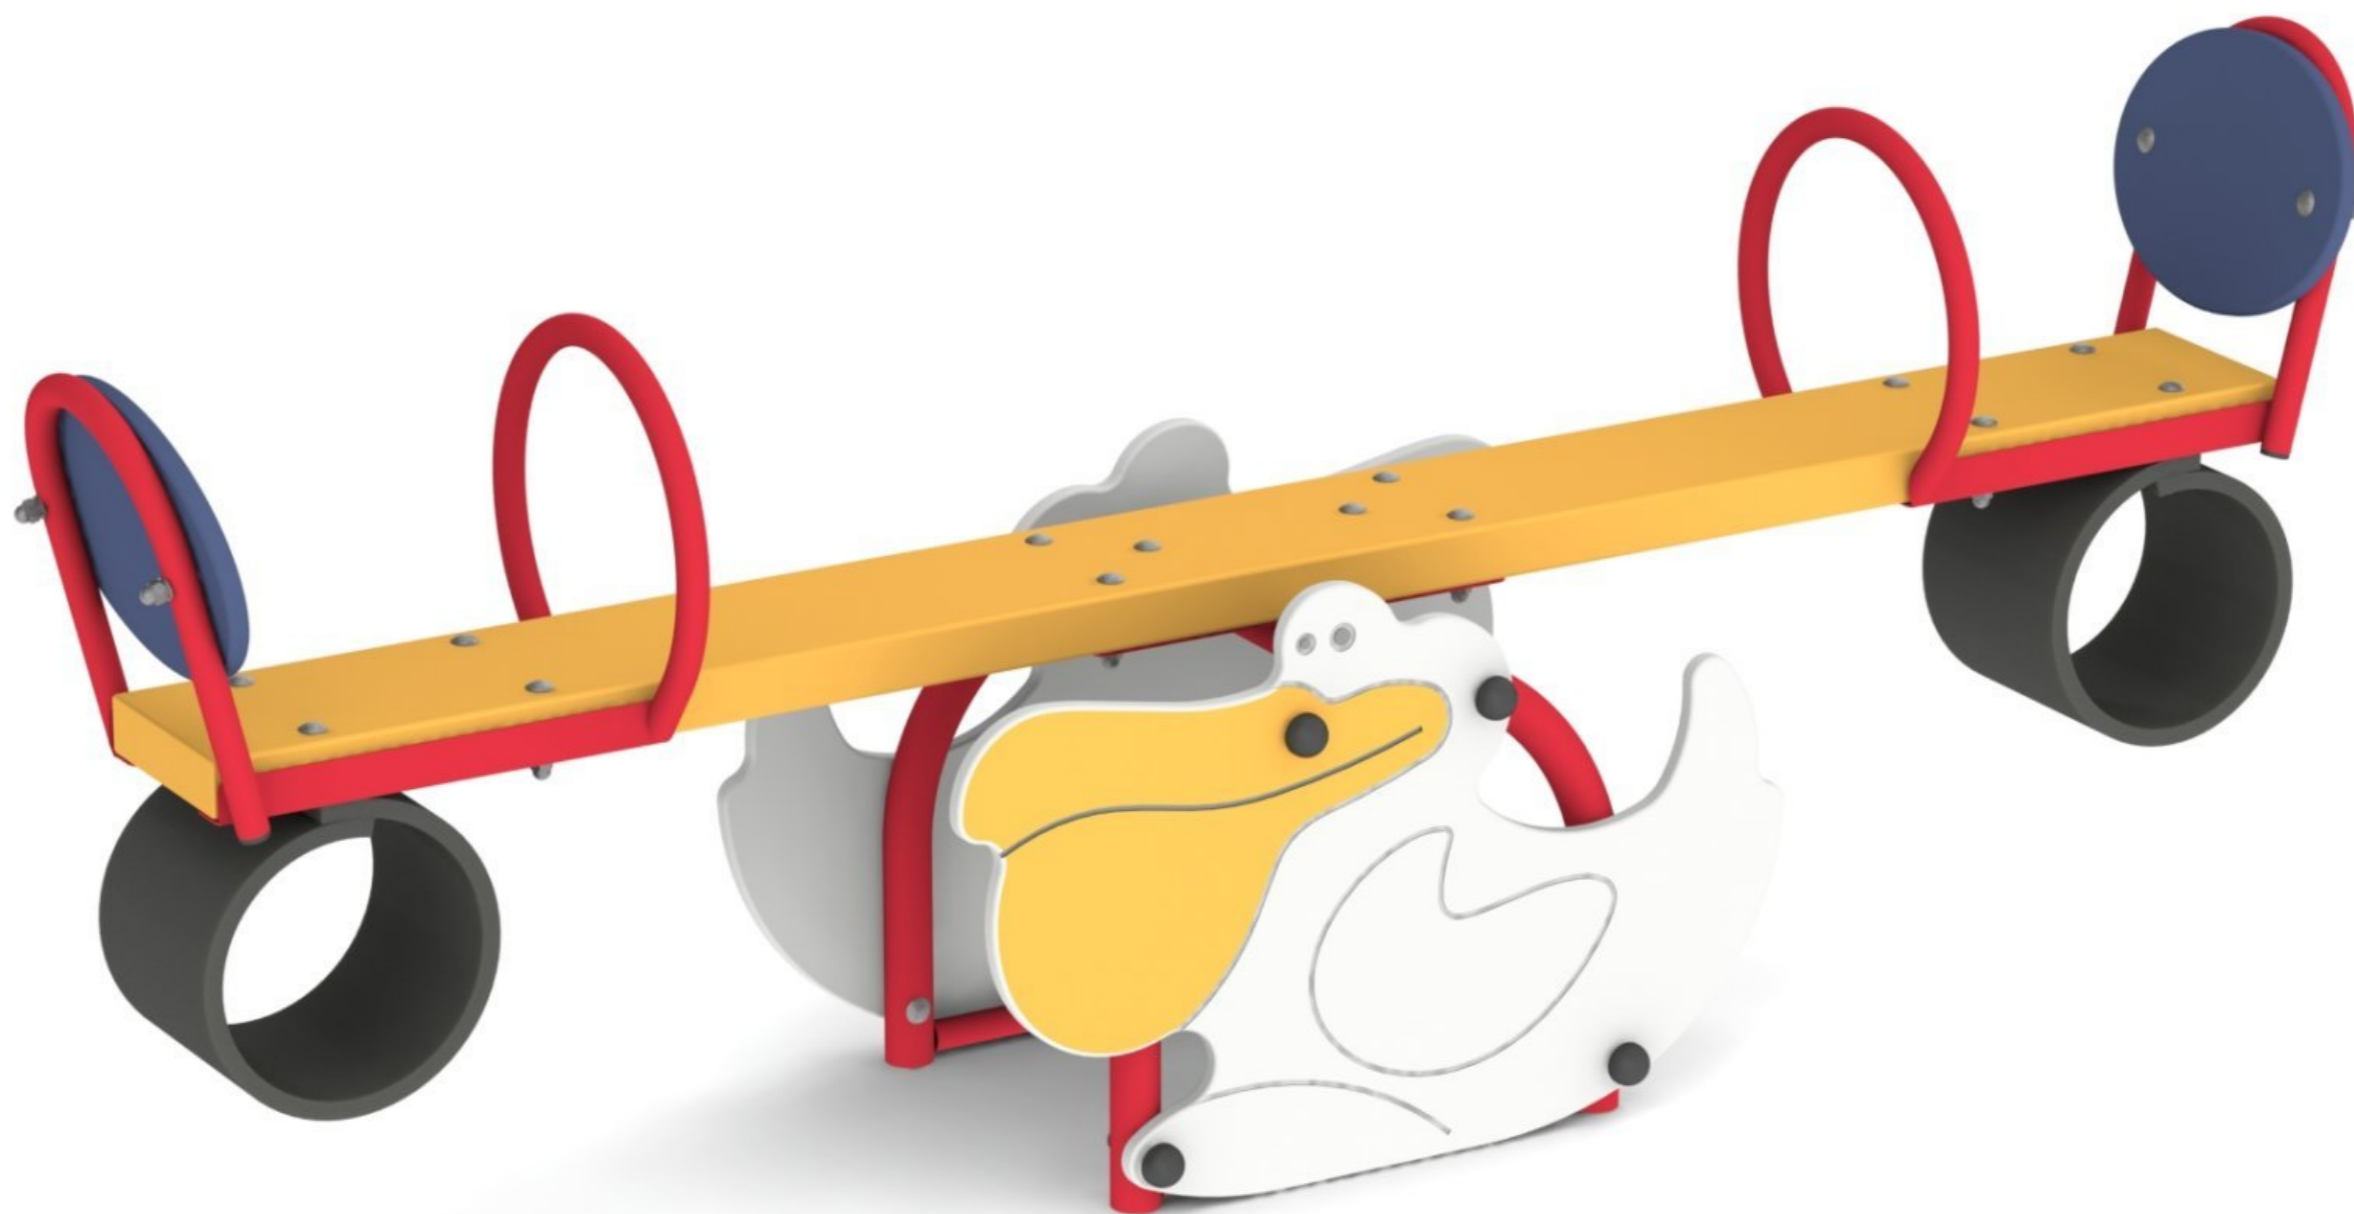

**Инструкция по сборке  
6218.0000.0000**

Таблица 1 — Составные части оборудования

 <p>0000.3049.0000 — 1 шт</p>	 <p>0000.3162.0000 — 1 шт</p>	 <p>6218.0000.0002 — 2 шт</p>	 <p>STP.0004 (Колпачок защитно-декор., пластик., M10, Ø37 мм) — 8 шт</p>	 <p>STP.0005 (Заглушка колпачка защитно-декор., пластик., M10, Ø37 мм) — 8 шт</p>
 <p>BF10.080.D603 (Болт меб., с квадр. подголовником, M10×80, DIN 603) — 8 шт</p>	 <p>NF10.D6923 (Гайка с фланцем, M10, DIN 6923) — 8 шт</p>			

Рисунок 1

Рисунок 2