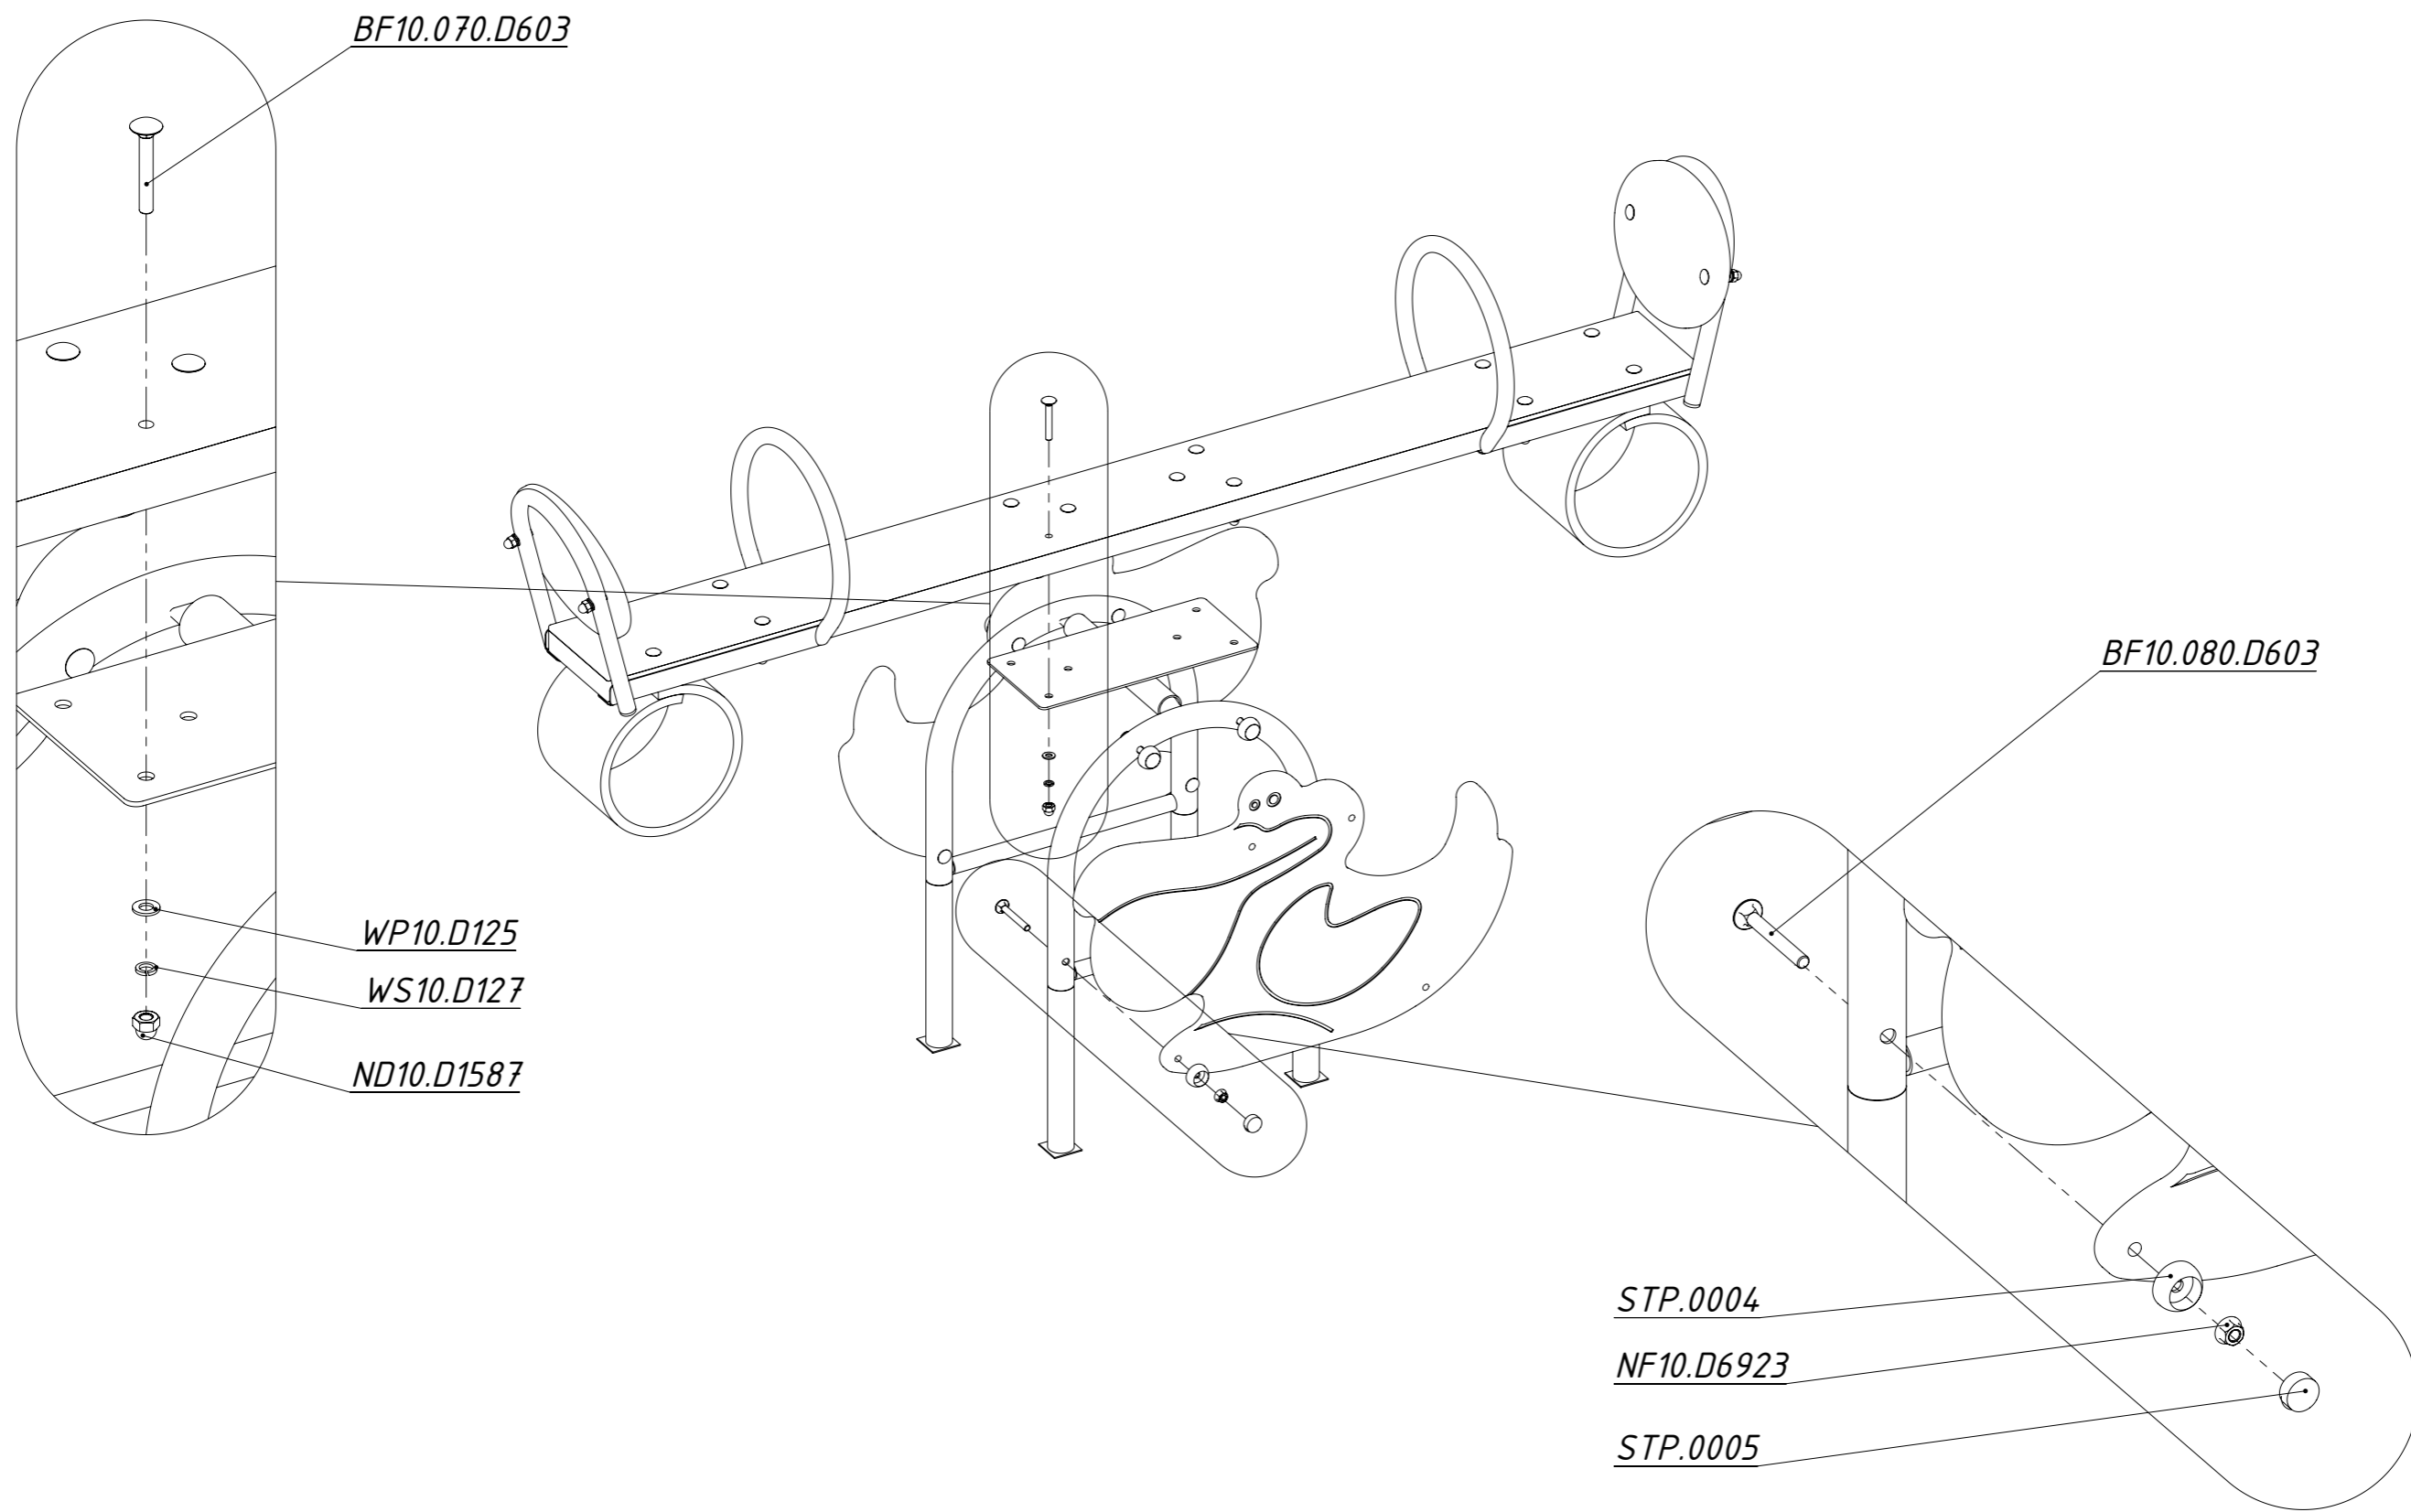

**Инструкция по сборке  
6218.0000.0000**

Таблица 1 — Составные части оборудования

 <p>0000.3049.0000 — 1 шт</p>	 <p>0000.3162.0000 — 1 шт</p>	 <p>6218.0000.0002 — 2 шт</p>	 <p>STP.0004 (Колпачок защитно-декор., пластик., M10, Ø37 мм) — 8 шт</p>	 <p>STP.0005 (Заглушка колпачка защитно-декор., пластик., M10, Ø37 мм) — 8 шт</p>
 <p>BF10.080.D603 (Болт меб., с квадр. подголовником, M10×80, DIN 603) — 8 шт</p>	 <p>NF10.D6923 (Гайка с фланцем, M10, DIN 6923) — 8 шт</p>			

Рисунок 1

Рисунок 2