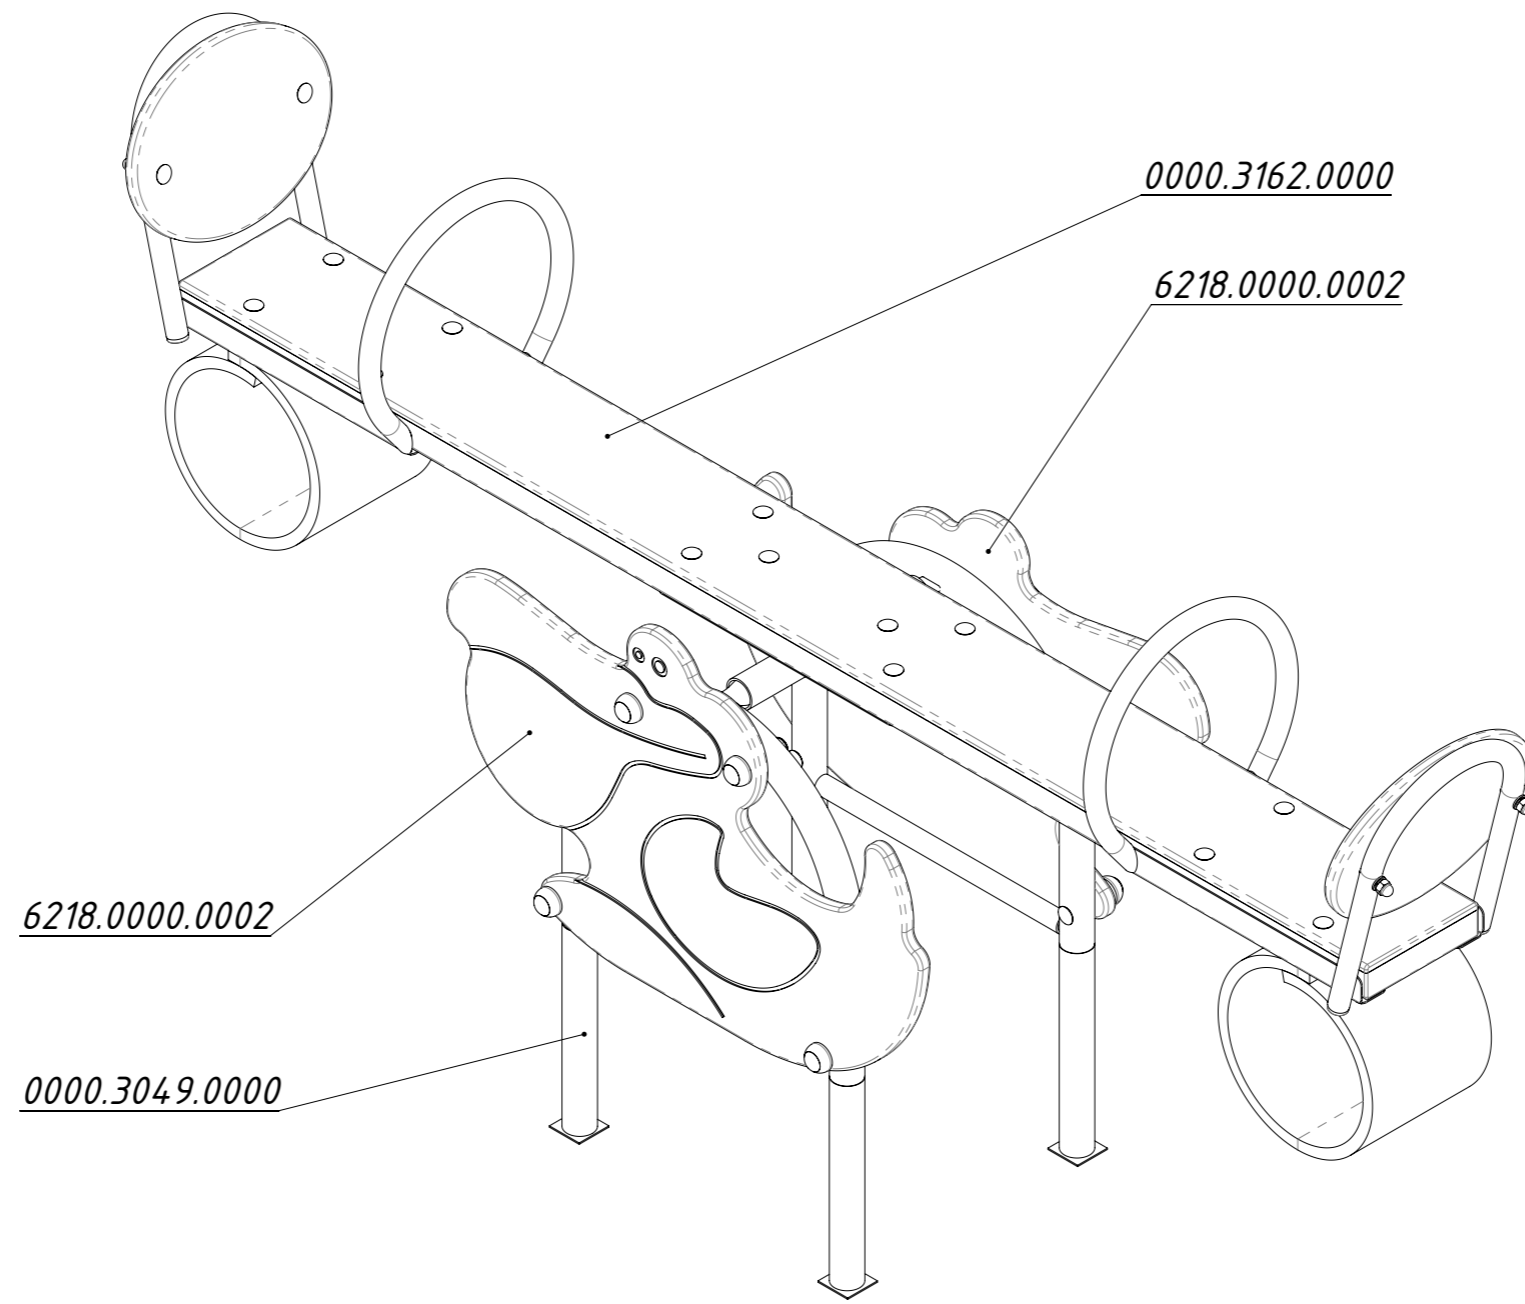

**Инструкция по сборке  
6218.0000.0000**

Таблица 1 — Составные части оборудования

 <p>0000.3049.0000 — 1 шт</p>	 <p>0000.3162.0000 — 1 шт</p>	 <p>6218.0000.0002 — 2 шт</p>	 <p>STP.0004 (Колпачок защитно-декор., пластик., M10, Ø37 мм) — 8 шт</p>	 <p>STP.0005 (Заглушка колпачка защитно-декор., пластик., M10, Ø37 мм) — 8 шт</p>
 <p>BF10.080.D603 (Болт меб., с квадр. подголовником, M10×80, DIN 603) — 8 шт</p>	 <p>NF10.D6923 (Гайка с фланцем, M10, DIN 6923) — 8 шт</p>			

Рисунок 1

Рисунок 2