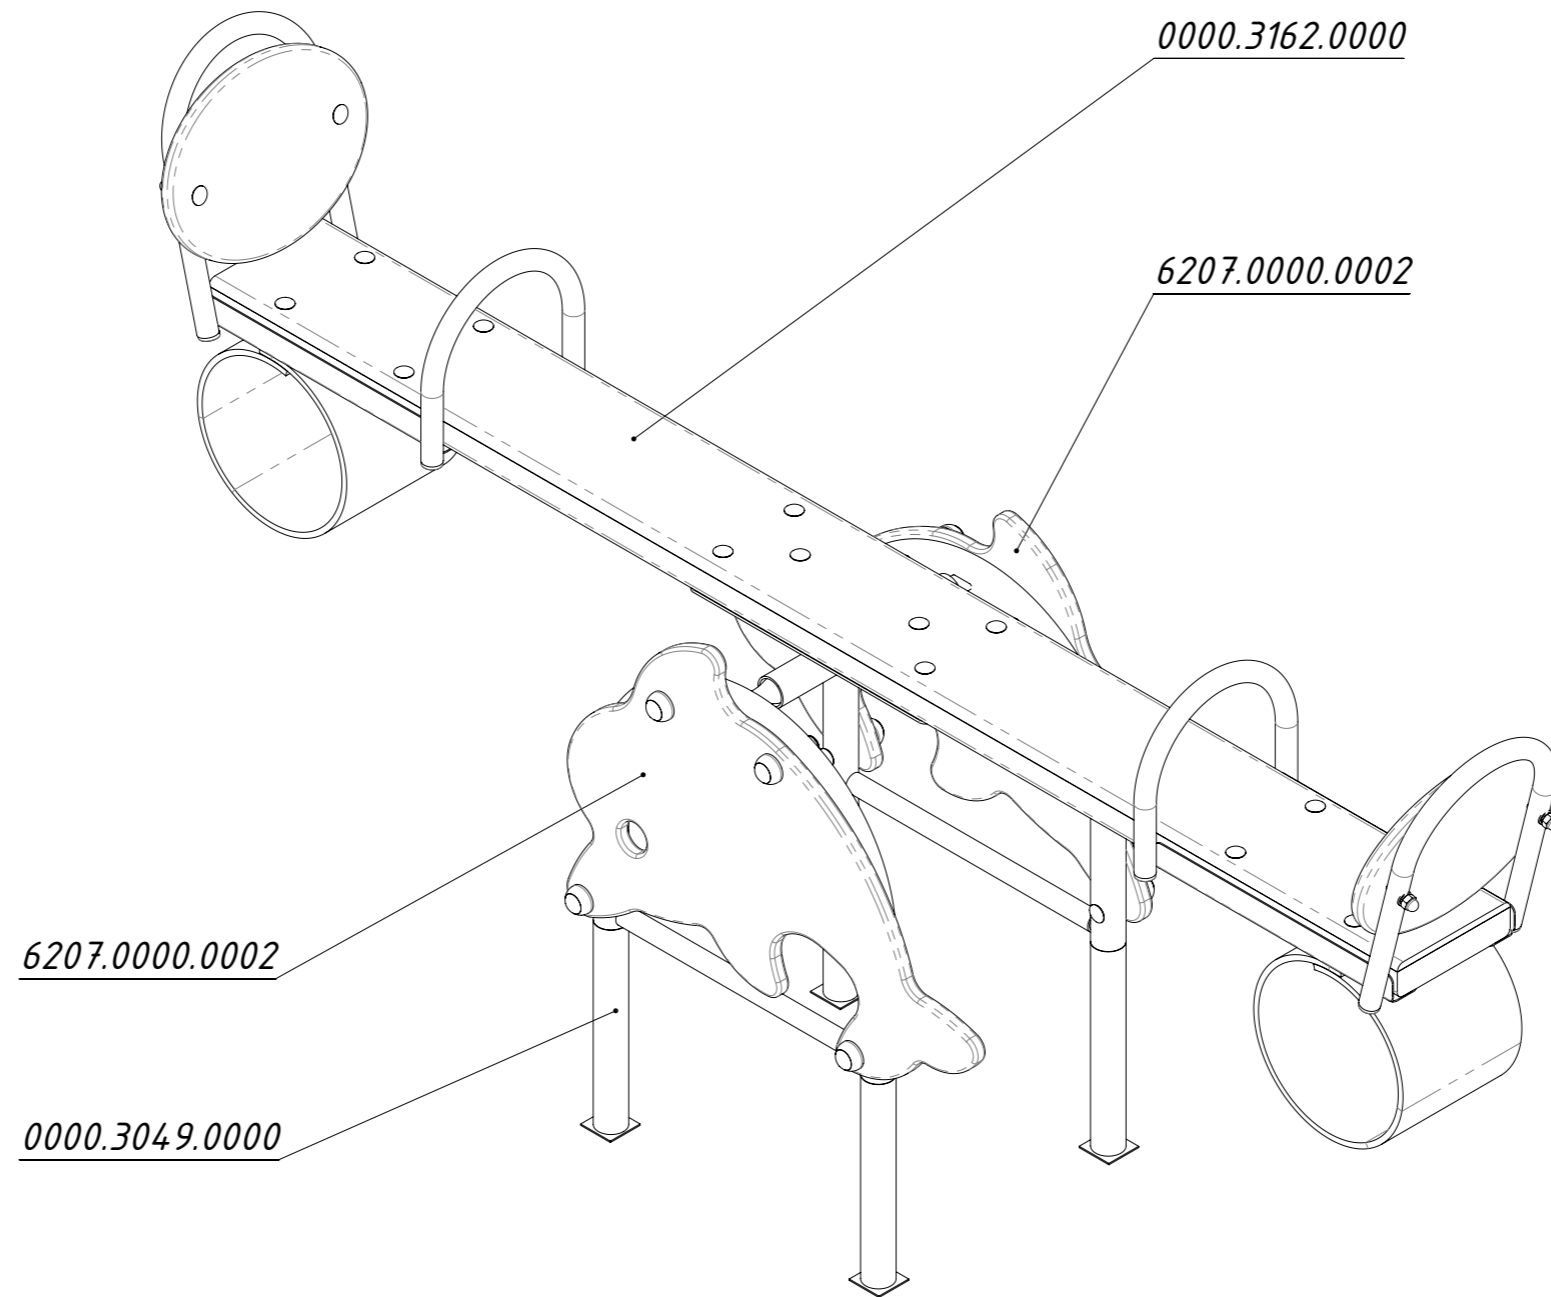

**Инструкция по сборке**  
**6207.0000.0000**

Таблица 1 — Составные части оборудования

 <p>0000.3049.0000 — 1 шт</p>	 <p>0000.3162.0000 — 1 шт</p>	 <p>6207.0000.0002 — 2 шт</p>	 <p>STP.0004 (Колпачок защитно-декор., пластик., M10, Ø37 мм) — 8 шт</p>	 <p>STP.0005 (Заглушка колпачка защитно-декор., пластик., M10, Ø37 мм) — 8 шт</p>
 <p>BF10.080.D603 (Болт меб., с квадр. подголовником, M10×80, DIN 603) — 8 шт</p>	 <p>NF10.D6923 (Гайка с фланцем, M10, DIN 6923) — 8 шт</p>			

Рисунок 1

Рисунок 2