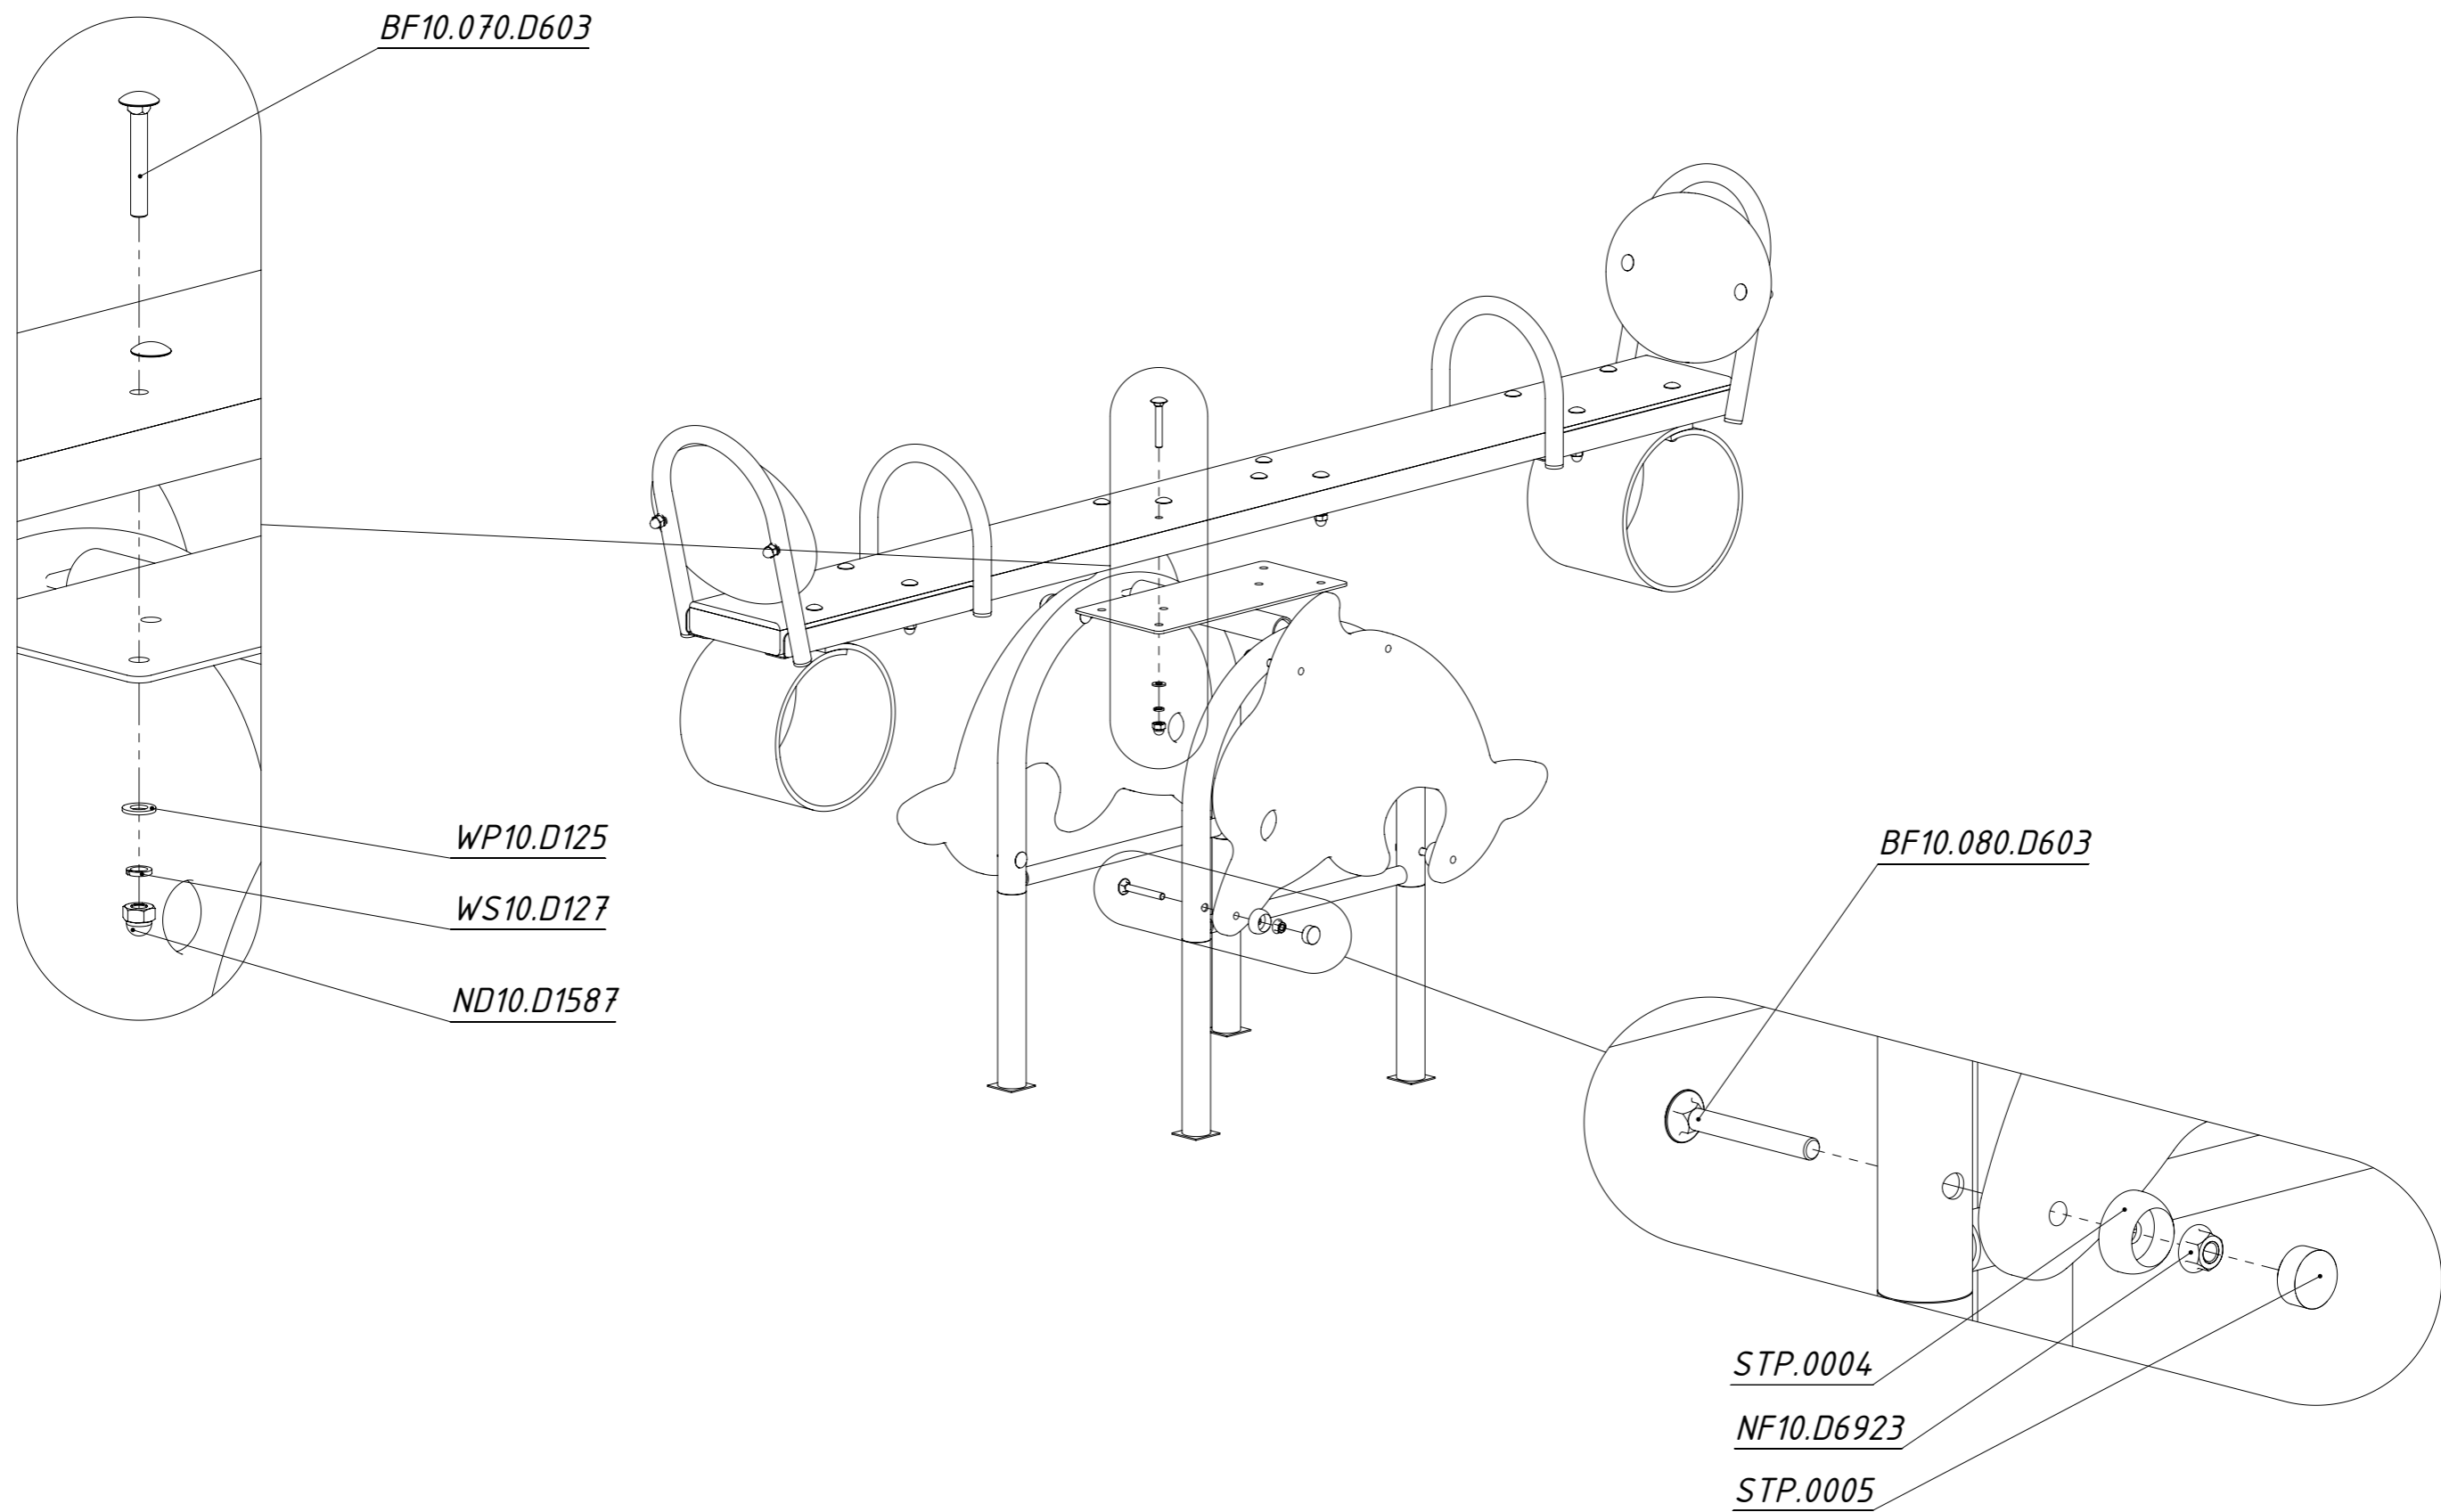

**Инструкция по сборке**  
**6207.0000.0000**

Таблица 1 — Составные части оборудования

 <p>0000.3049.0000 — 1 шт</p>	 <p>0000.3162.0000 — 1 шт</p>	 <p>6207.0000.0002 — 2 шт</p>	 <p>STP.0004 (Колпачок защитно-декор., пластик., M10, Ø37 мм) — 8 шт</p>	 <p>STP.0005 (Заглушка колпачка защитно-декор., пластик., M10, Ø37 мм) — 8 шт</p>
 <p>BF10.080.D603 (Болт меб., с квадр. подголовником, M10×80, DIN 603) — 8 шт</p>	 <p>NF10.D6923 (Гайка с фланцем, M10, DIN 6923) — 8 шт</p>			

Рисунок 1

Рисунок 2