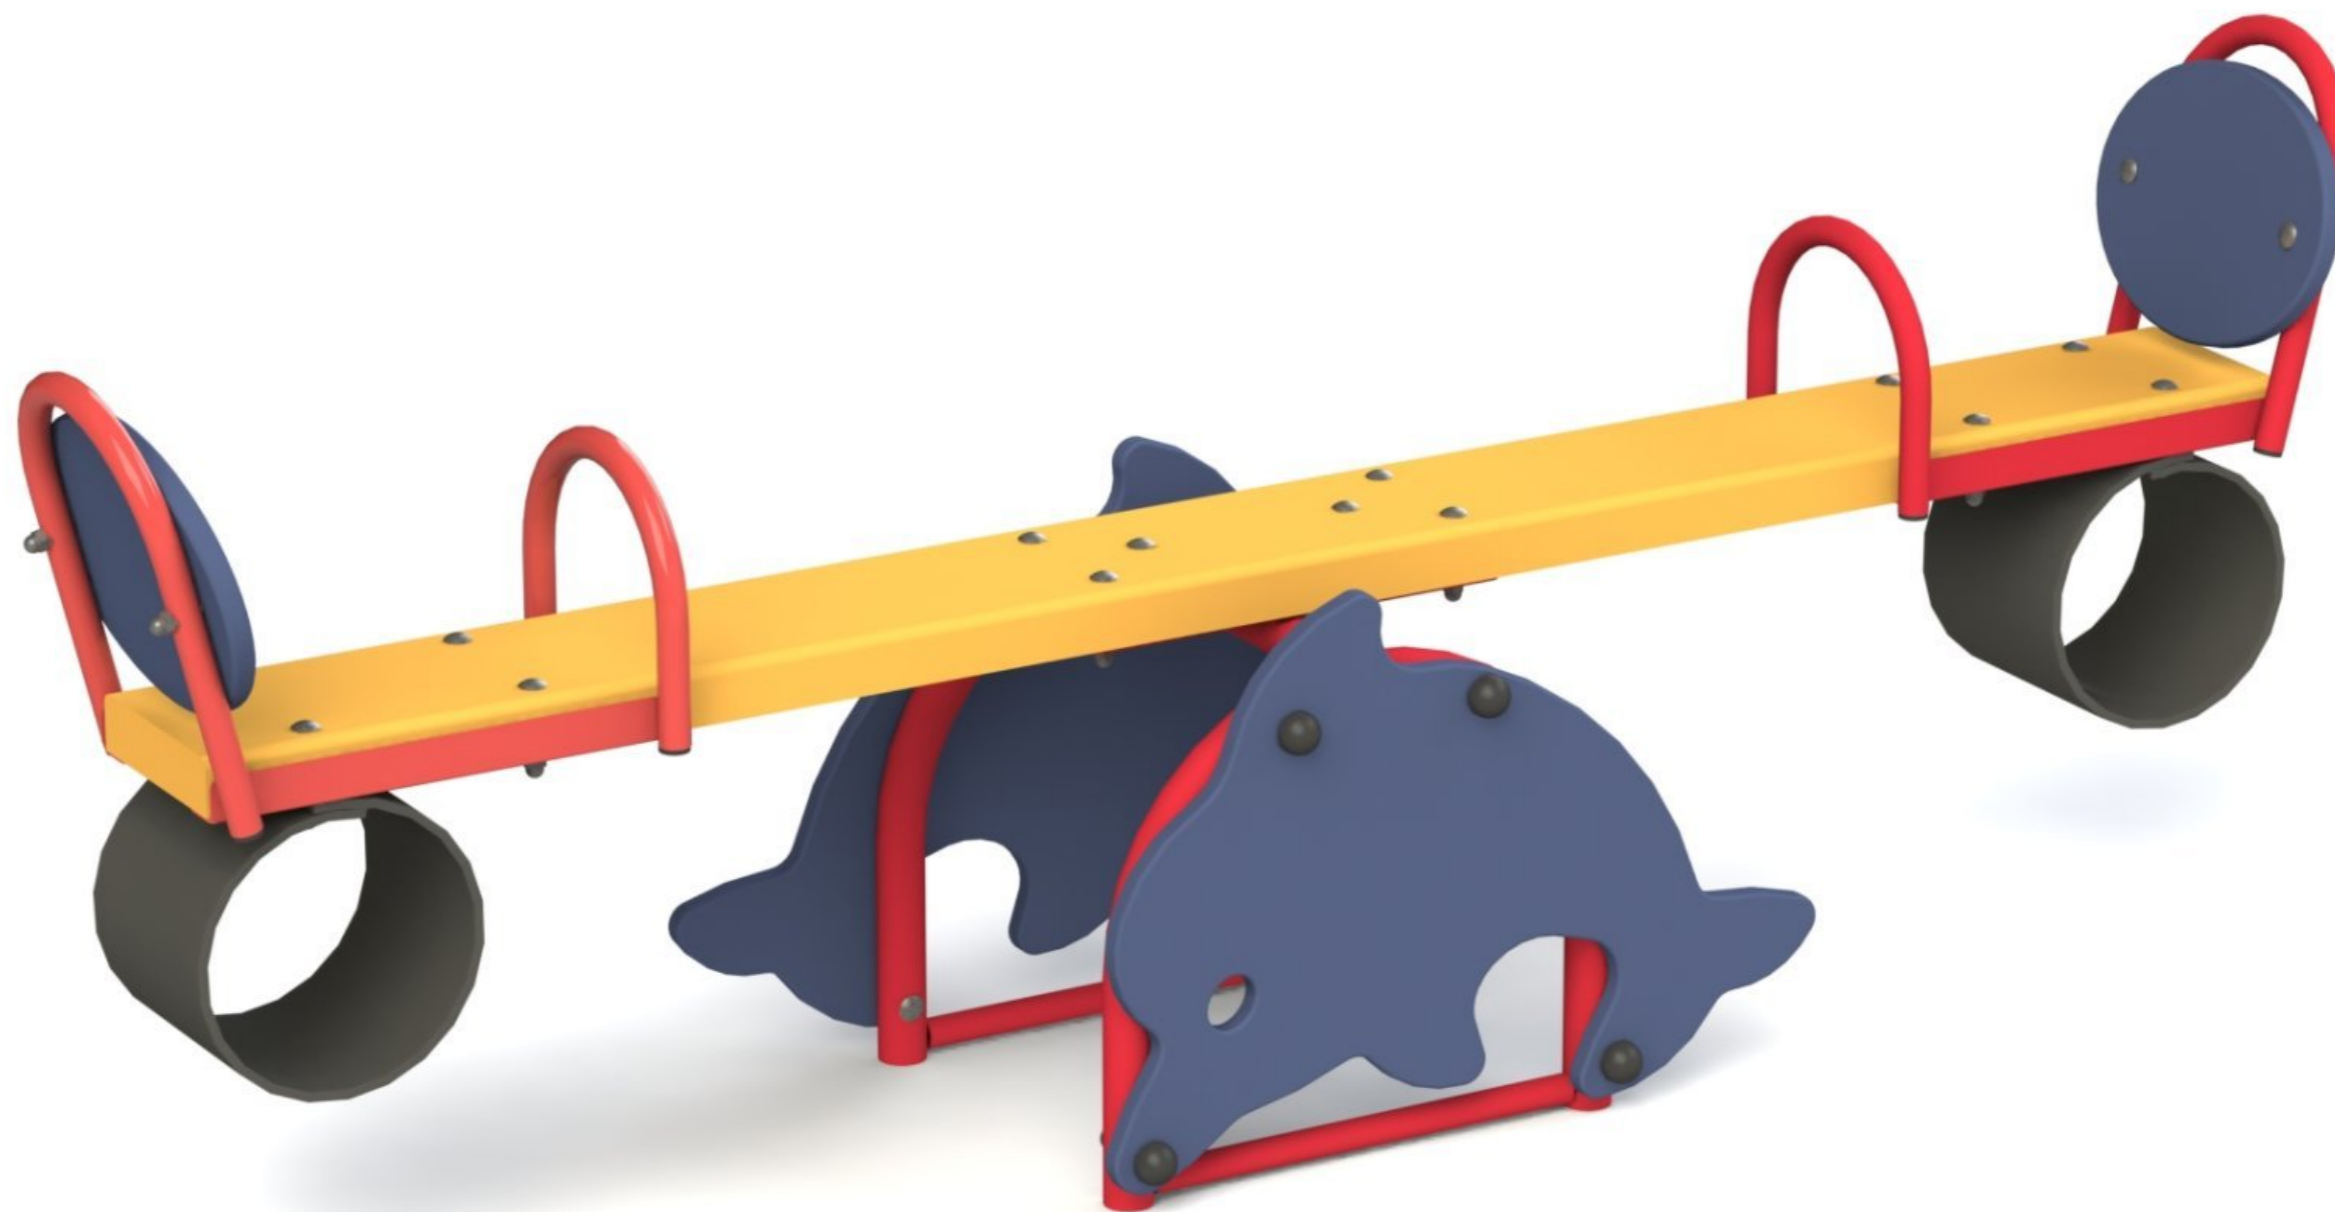

**Инструкция по сборке**  
**6207.0000.0000**

Таблица 1 — Составные части оборудования

 <p>0000.3049.0000 — 1 шт</p>	 <p>0000.3162.0000 — 1 шт</p>	 <p>6207.0000.0002 — 2 шт</p>	 <p>STP.0004 (Колпачок защитно-декор., пластик., M10, Ø37 мм) — 8 шт</p>	 <p>STP.0005 (Заглушка колпачка защитно-декор., пластик., M10, Ø37 мм) — 8 шт</p>
 <p>BF10.080.D603 (Болт меб., с квадр. подголовником, M10×80, DIN 603) — 8 шт</p>	 <p>NF10.D6923 (Гайка с фланцем, M10, DIN 6923) — 8 шт</p>			

Рисунок 1

Рисунок 2