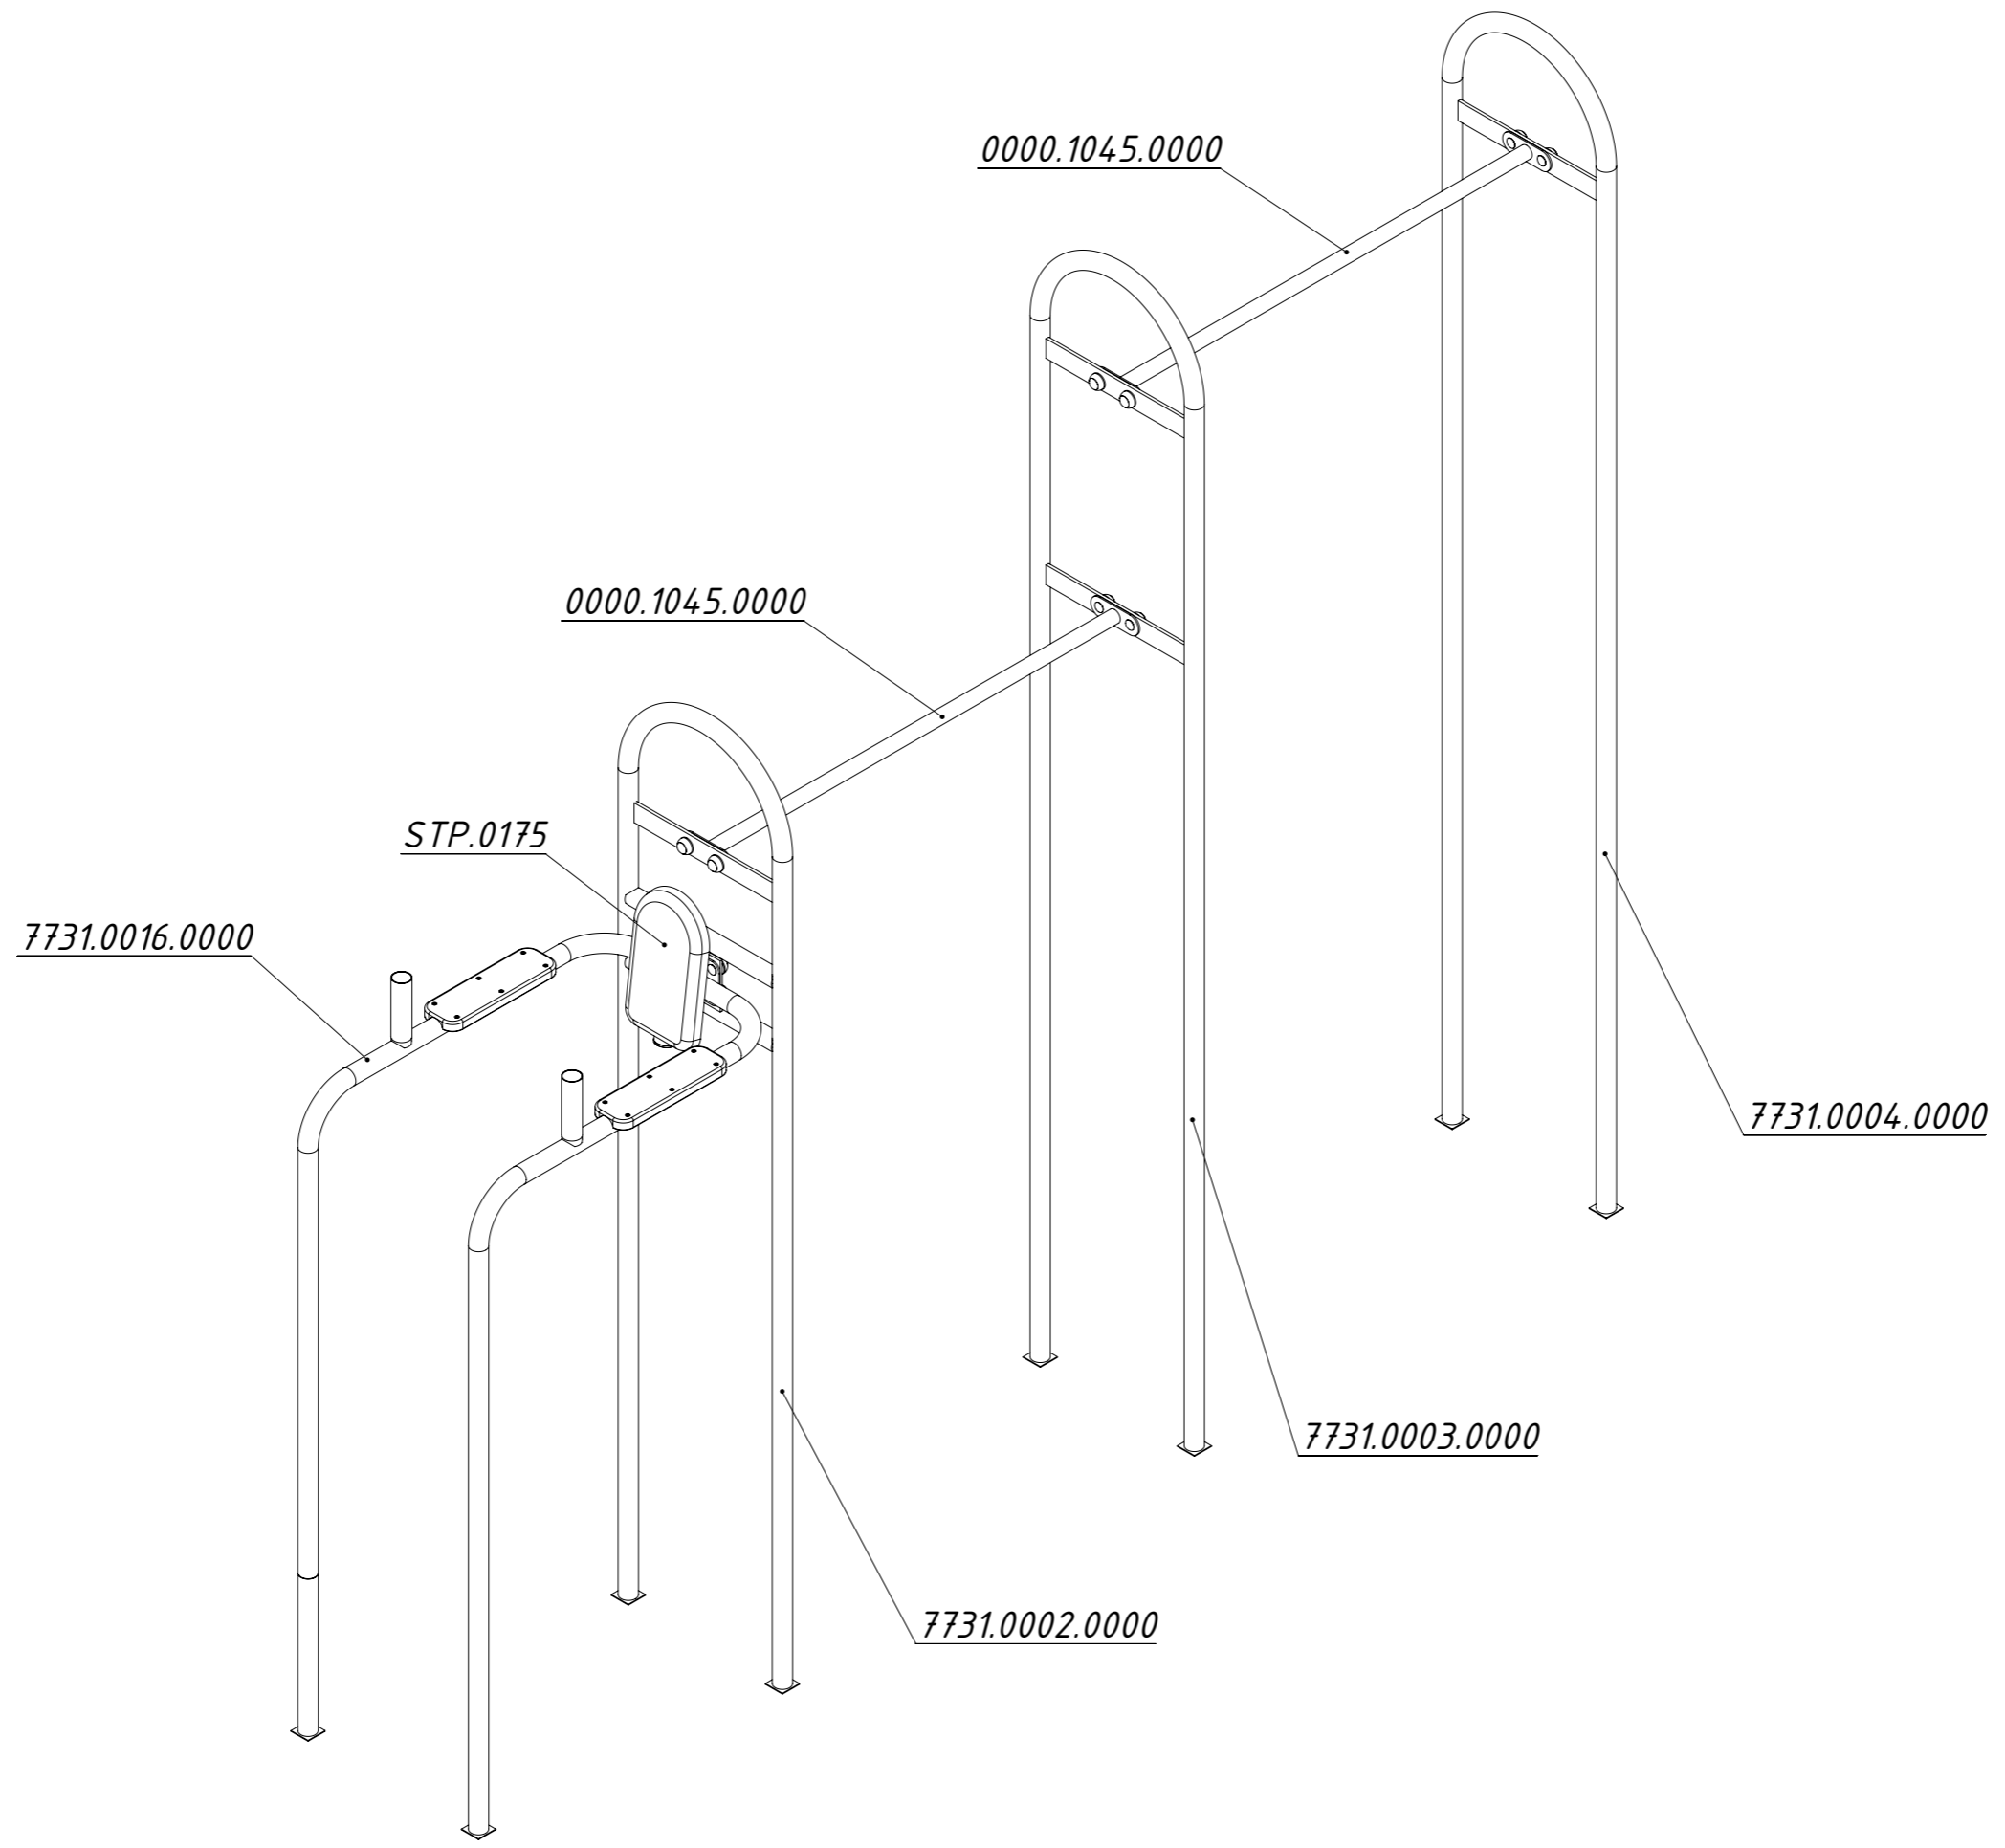

**Инструкция по сборке  
7731.0000.0000**

Таблица 1 — Составные части оборудования

 <p>0000.1045.0000 — 2 шт</p>	 <p>7731.0002.0000 — 1 шт</p>	 <p>7731.0003.0000 — 1 шт</p>	 <p>7731.0004.0000 — 1 шт</p>	 <p>7731.0016.0000 — 1 шт</p>
 <p>0000.0000.0596 — 1 шт</p>	 <p>STP.0004 (Колпачок защитно-декор., пластик., M10, Ø37 мм) — 12 шт</p>	 <p>STP.0005 (Заглушка колпачка защитно-декор., пластик., M10, Ø37 мм) — 12 шт</p>	 <p>STP.0175 (Сиденье для тренажёров универсальное) — 1 шт</p>	 <p>BF10.030.D603 (Болт меб., с квадр. подголовником, M10×30, DIN 603) — 12 шт</p>
 <p>BO10.020.D7380 (Болт полусфер., с внутр. шестигр., M10×20, DIN 7380) — 4 шт</p>	 <p>NF10.D6923 (Гайка с фланцем, M10, DIN 6923) — 12 шт</p>	 <p>WP10.D125 (Шайба плоская, M10, DIN 125) — 4 шт</p>	 <p>WS10.D127 (Шайба гроверная, M10, DIN 127) — 4 шт</p>	

Рисунок 1

Рисунок 2

Рисунок 3