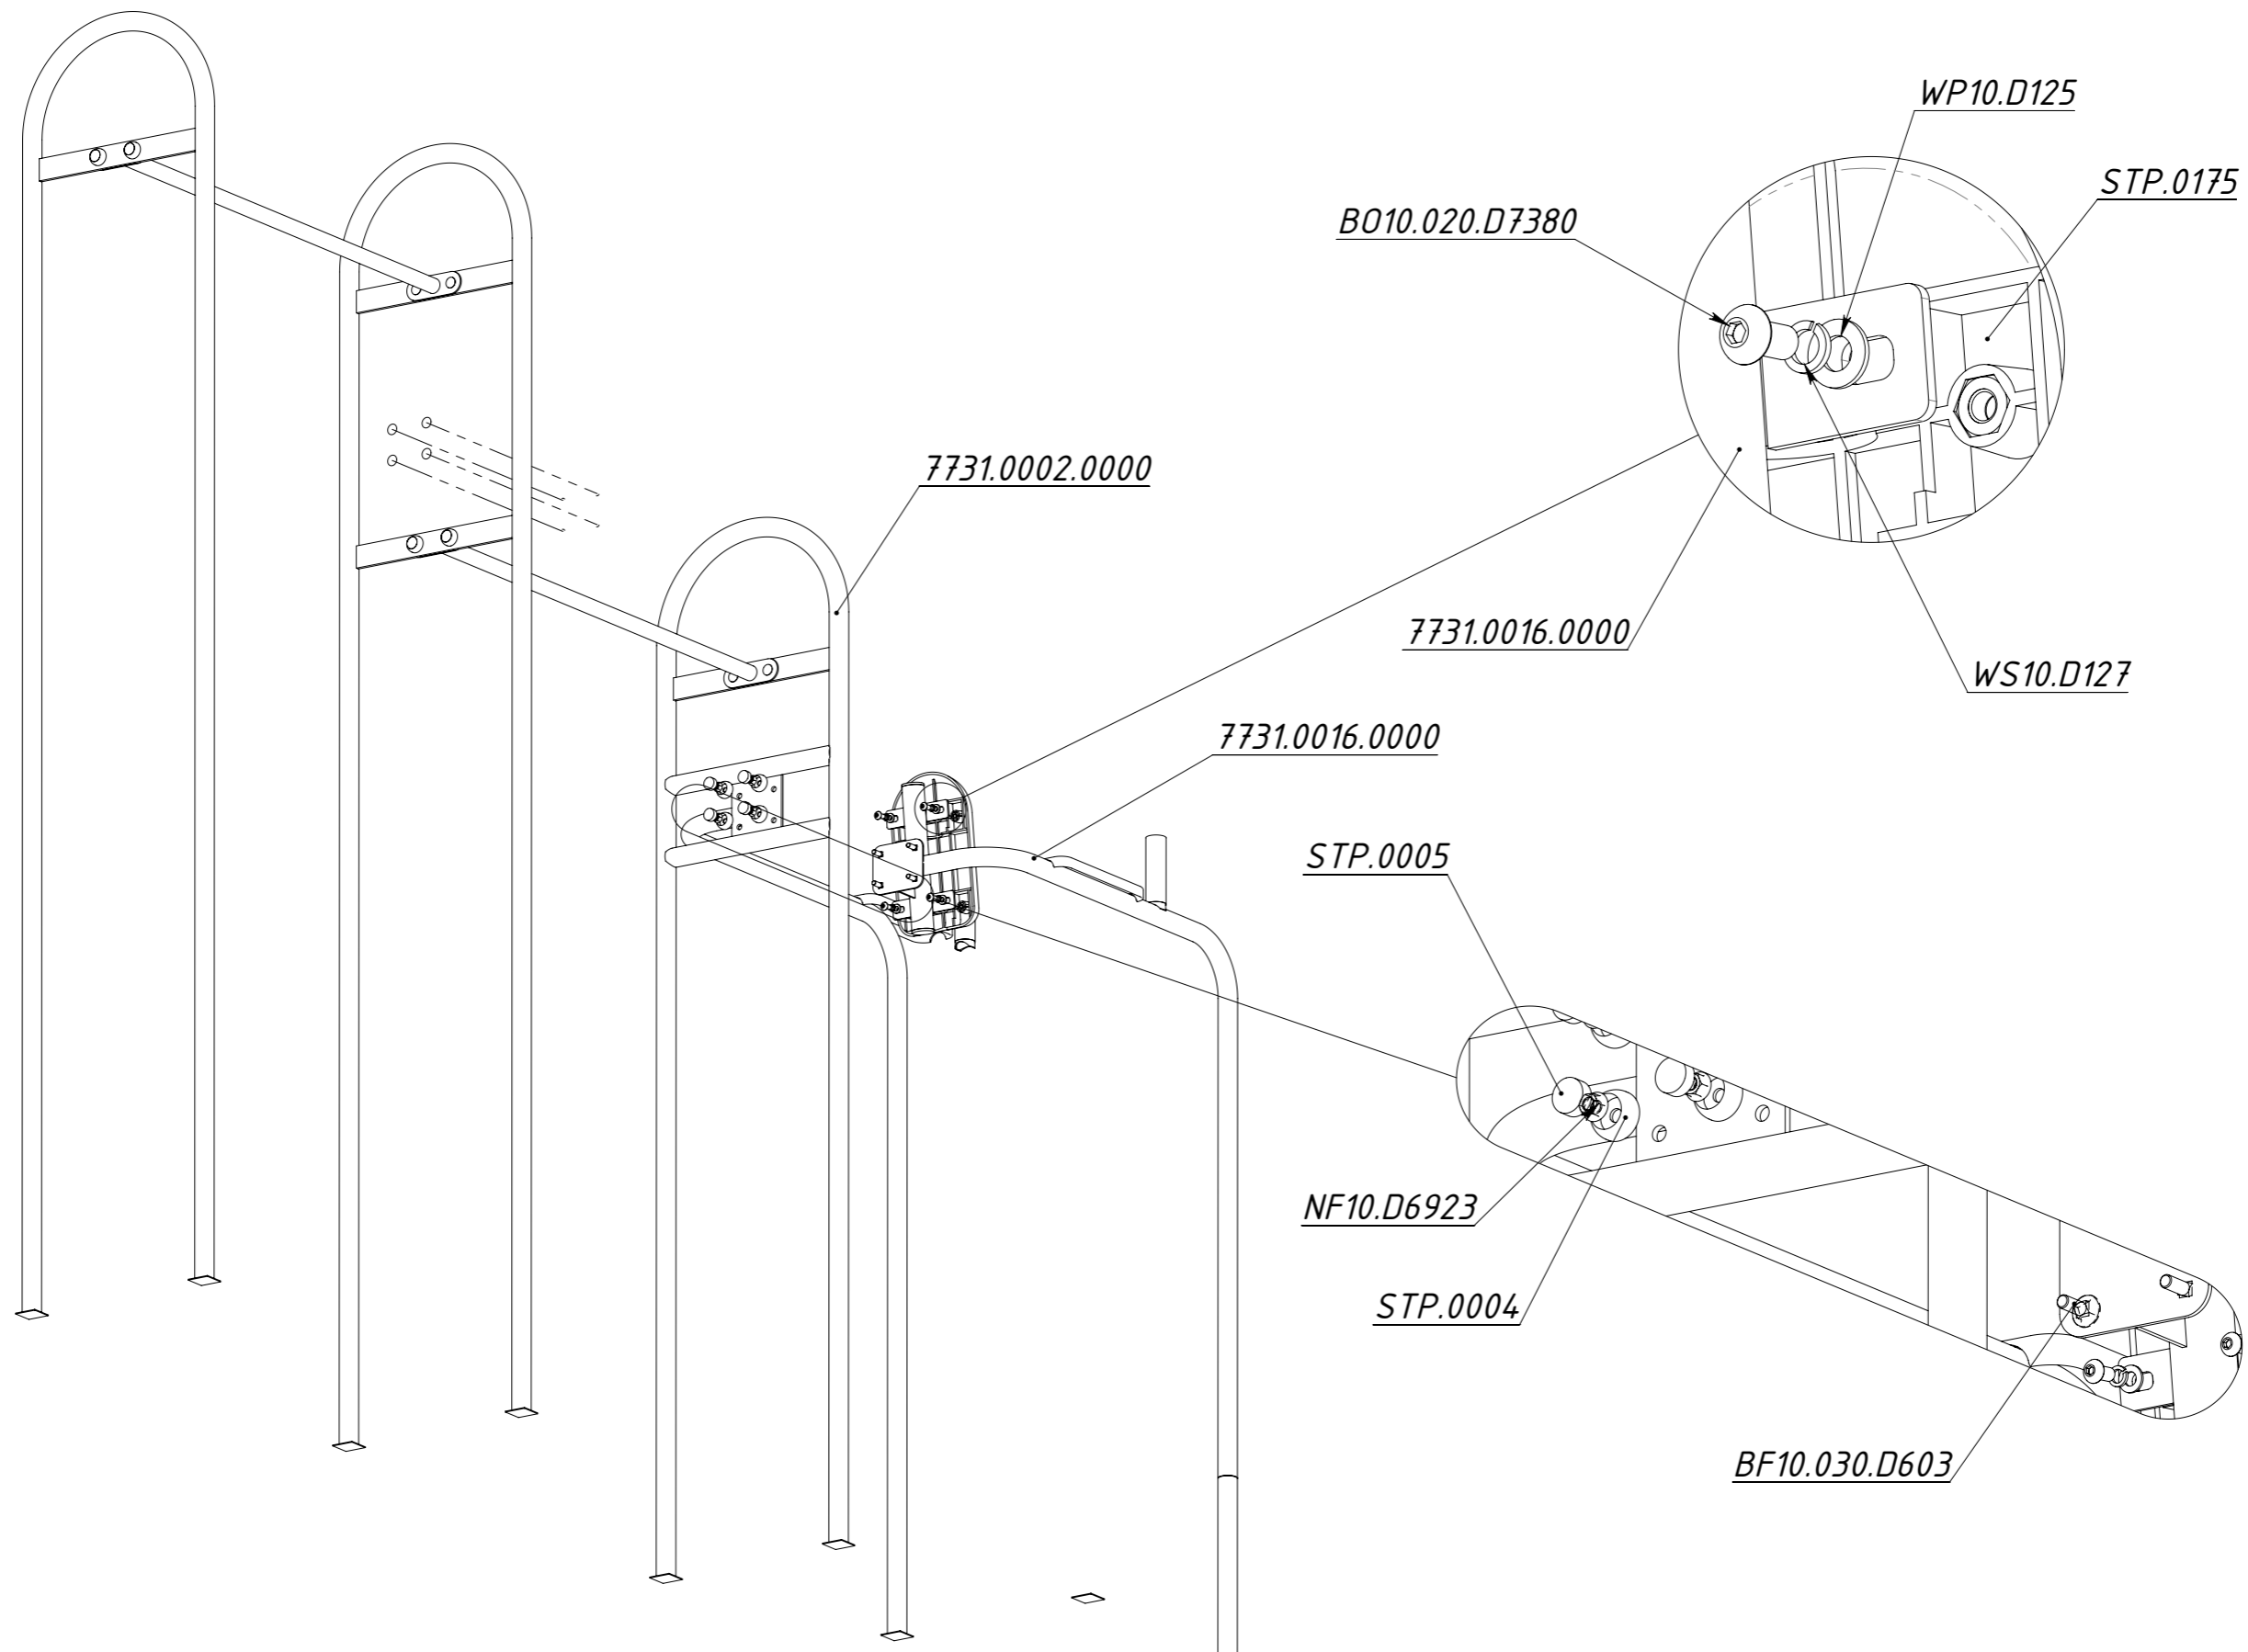

**Инструкция по сборке  
7731.0000.0000**

Таблица 1 — Составные части оборудования

 <p>0000.1045.0000 — 2 шт</p>	 <p>7731.0002.0000 — 1 шт</p>	 <p>7731.0003.0000 — 1 шт</p>	 <p>7731.0004.0000 — 1 шт</p>	 <p>7731.0016.0000 — 1 шт</p>
 <p>0000.0000.0596 — 1 шт</p>	 <p>STP.0004 (Колпачок защитно-декор., пластик., M10, Ø37 мм) — 12 шт</p>	 <p>STP.0005 (Заглушка колпачка защитно-декор., пластик., M10, Ø37 мм) — 12 шт</p>	 <p>STP.0175 (Сиденье для тренажёров универсальное) — 1 шт</p>	 <p>BF10.030.D603 (Болт меб., с квадр. подголовником, M10×30, DIN 603) — 12 шт</p>
 <p>BO10.020.D7380 (Болт полусфер., с внутр. шестигр., M10×20, DIN 7380) — 4 шт</p>	 <p>NF10.D6923 (Гайка с фланцем, M10, DIN 6923) — 12 шт</p>	 <p>WP10.D125 (Шайба плоская, M10, DIN 125) — 4 шт</p>	 <p>WS10.D127 (Шайба гроверная, M10, DIN 127) — 4 шт</p>	

Рисунок 1

Рисунок 2

Рисунок 3