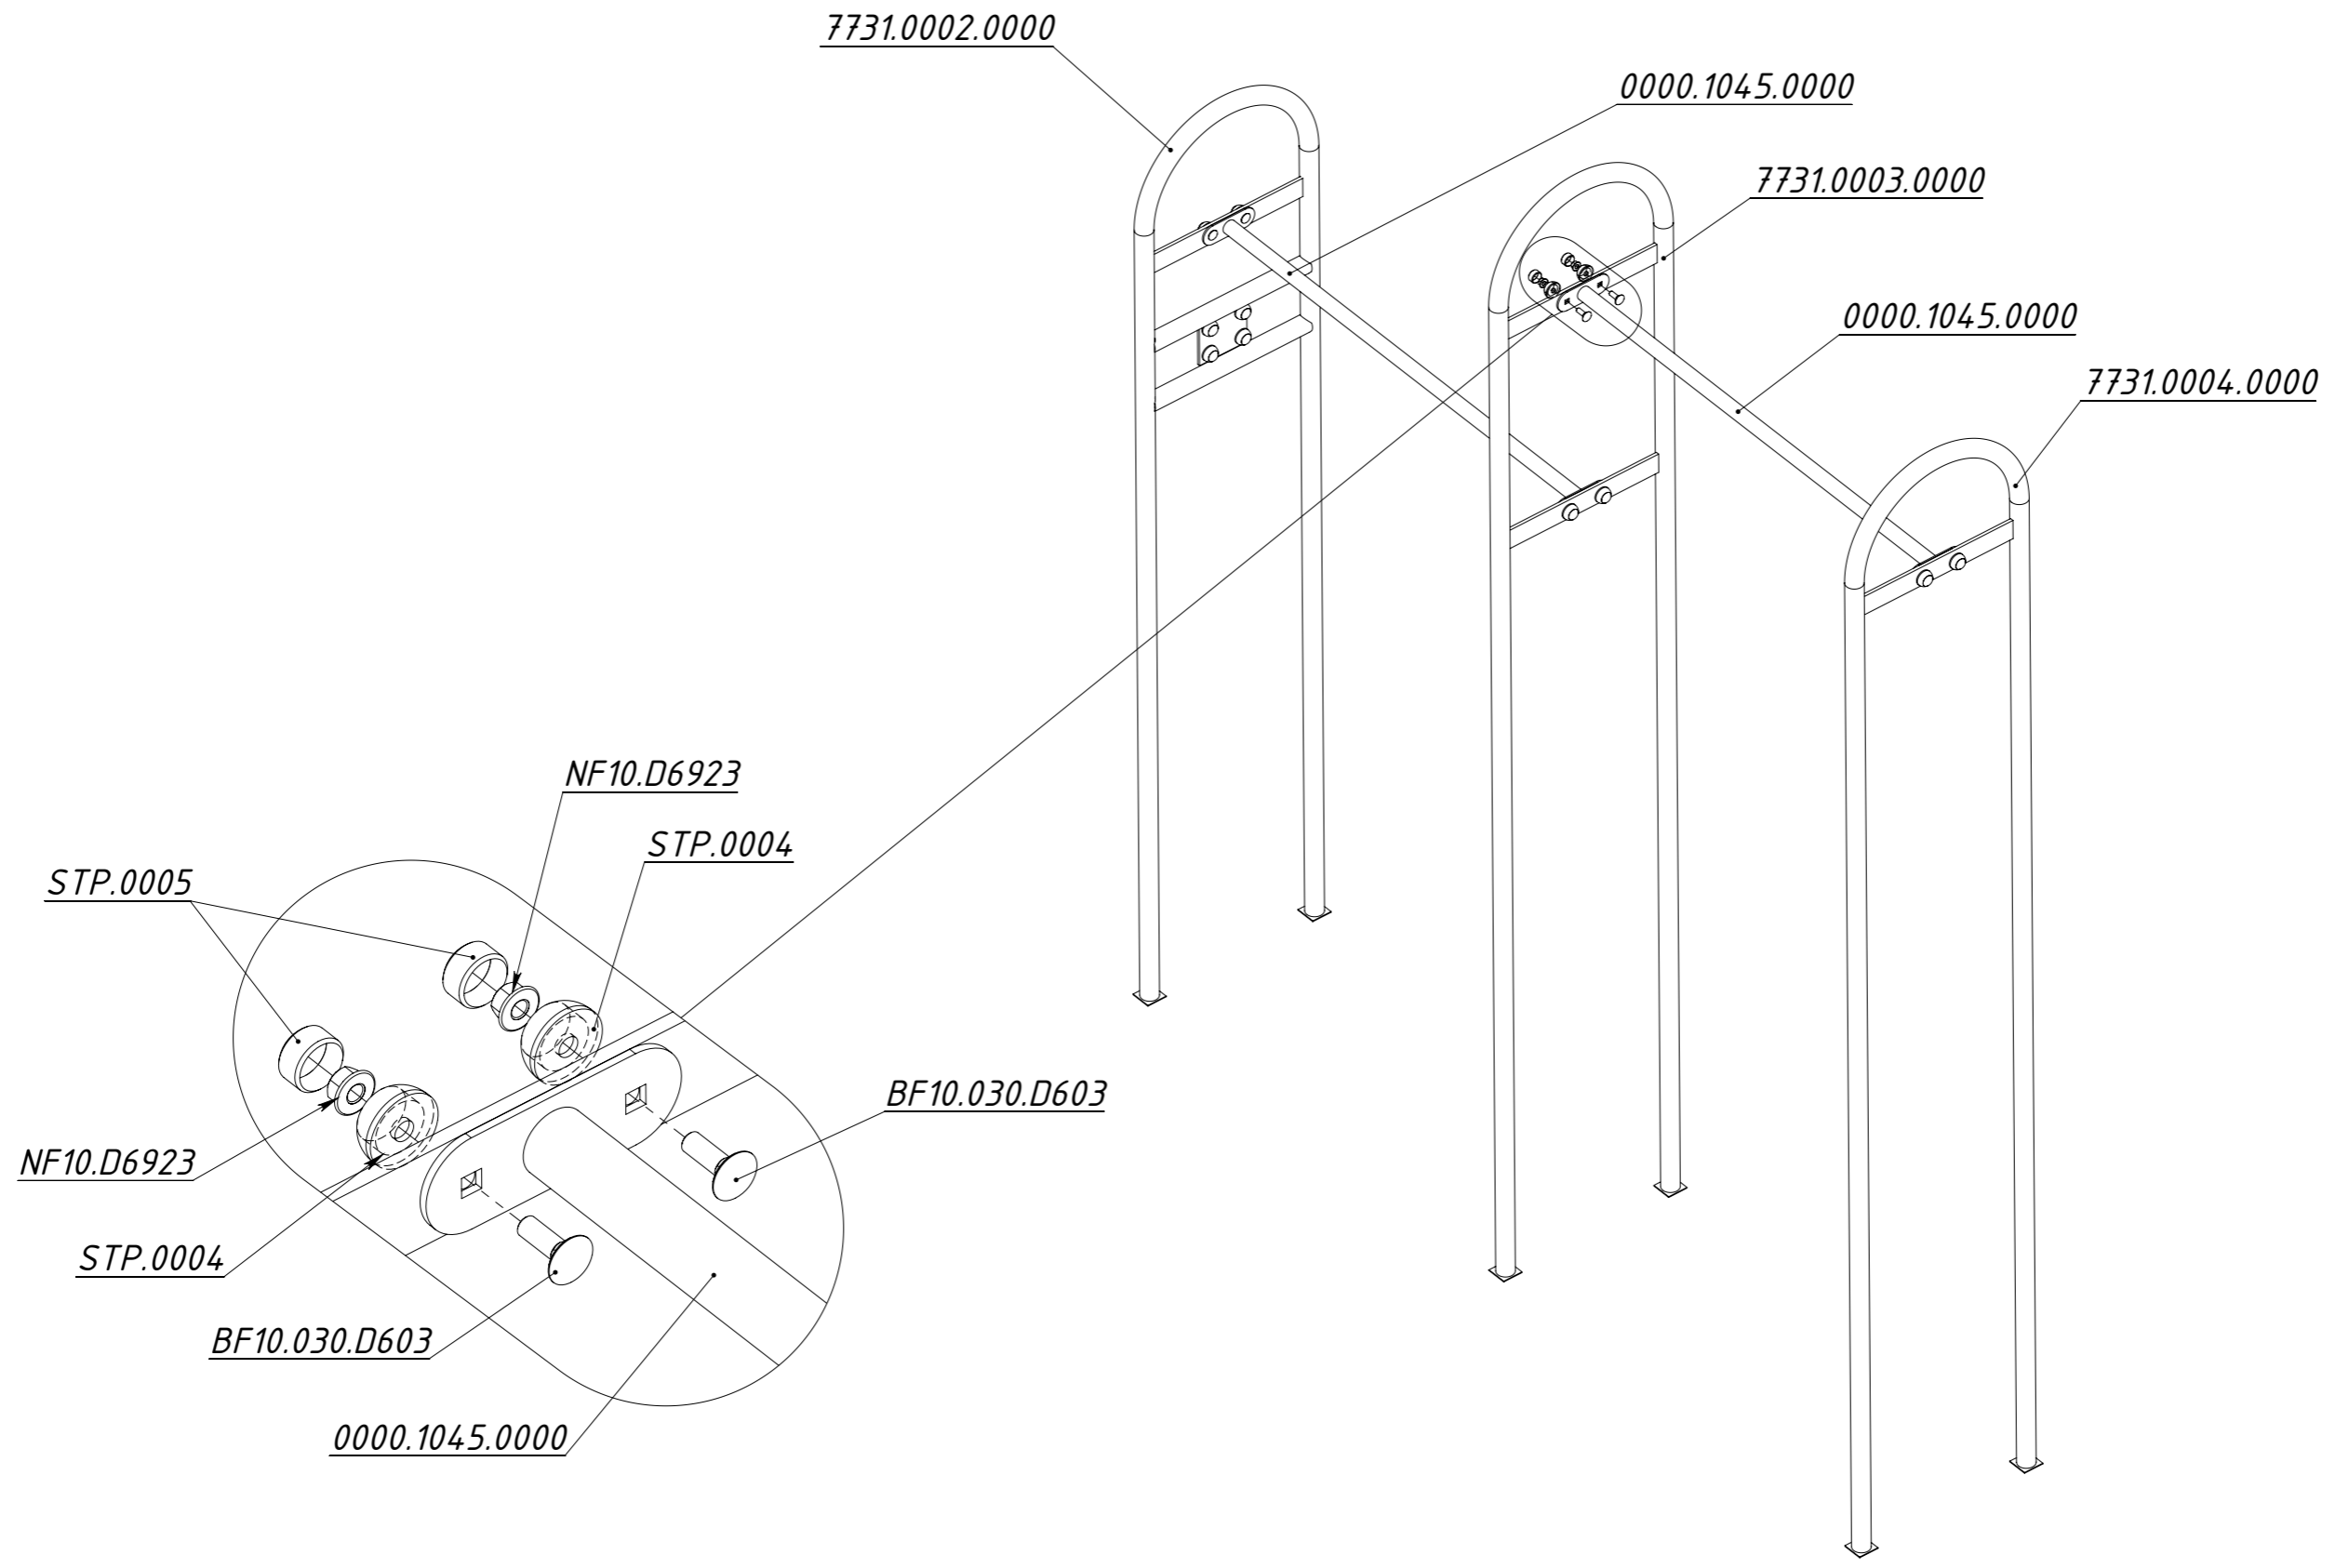

**Инструкция по сборке  
7731.0000.0000**

Таблица 1 — Составные части оборудования

 <p>0000.1045.0000 — 2 шт</p>	 <p>7731.0002.0000 — 1 шт</p>	 <p>7731.0003.0000 — 1 шт</p>	 <p>7731.0004.0000 — 1 шт</p>	 <p>7731.0016.0000 — 1 шт</p>
 <p>0000.0000.0596 — 1 шт</p>	 <p>STP.0004 (Колпачок защитно-декор., пластик., M10, Ø37 мм) — 12 шт</p>	 <p>STP.0005 (Заглушка колпачка защитно-декор., пластик., M10, Ø37 мм) — 12 шт</p>	 <p>STP.0175 (Сиденье для тренажёров универсальное) — 1 шт</p>	 <p>BF10.030.D603 (Болт меб., с квадр. подголовником, M10×30, DIN 603) — 12 шт</p>
 <p>BO10.020.D7380 (Болт полусфер., с внутр. шестигр., M10×20, DIN 7380) — 4 шт</p>	 <p>NF10.D6923 (Гайка с фланцем, M10, DIN 6923) — 12 шт</p>	 <p>WP10.D125 (Шайба плоская, M10, DIN 125) — 4 шт</p>	 <p>WS10.D127 (Шайба гроверная, M10, DIN 127) — 4 шт</p>	

Рисунок 1

Рисунок 2

Рисунок 3