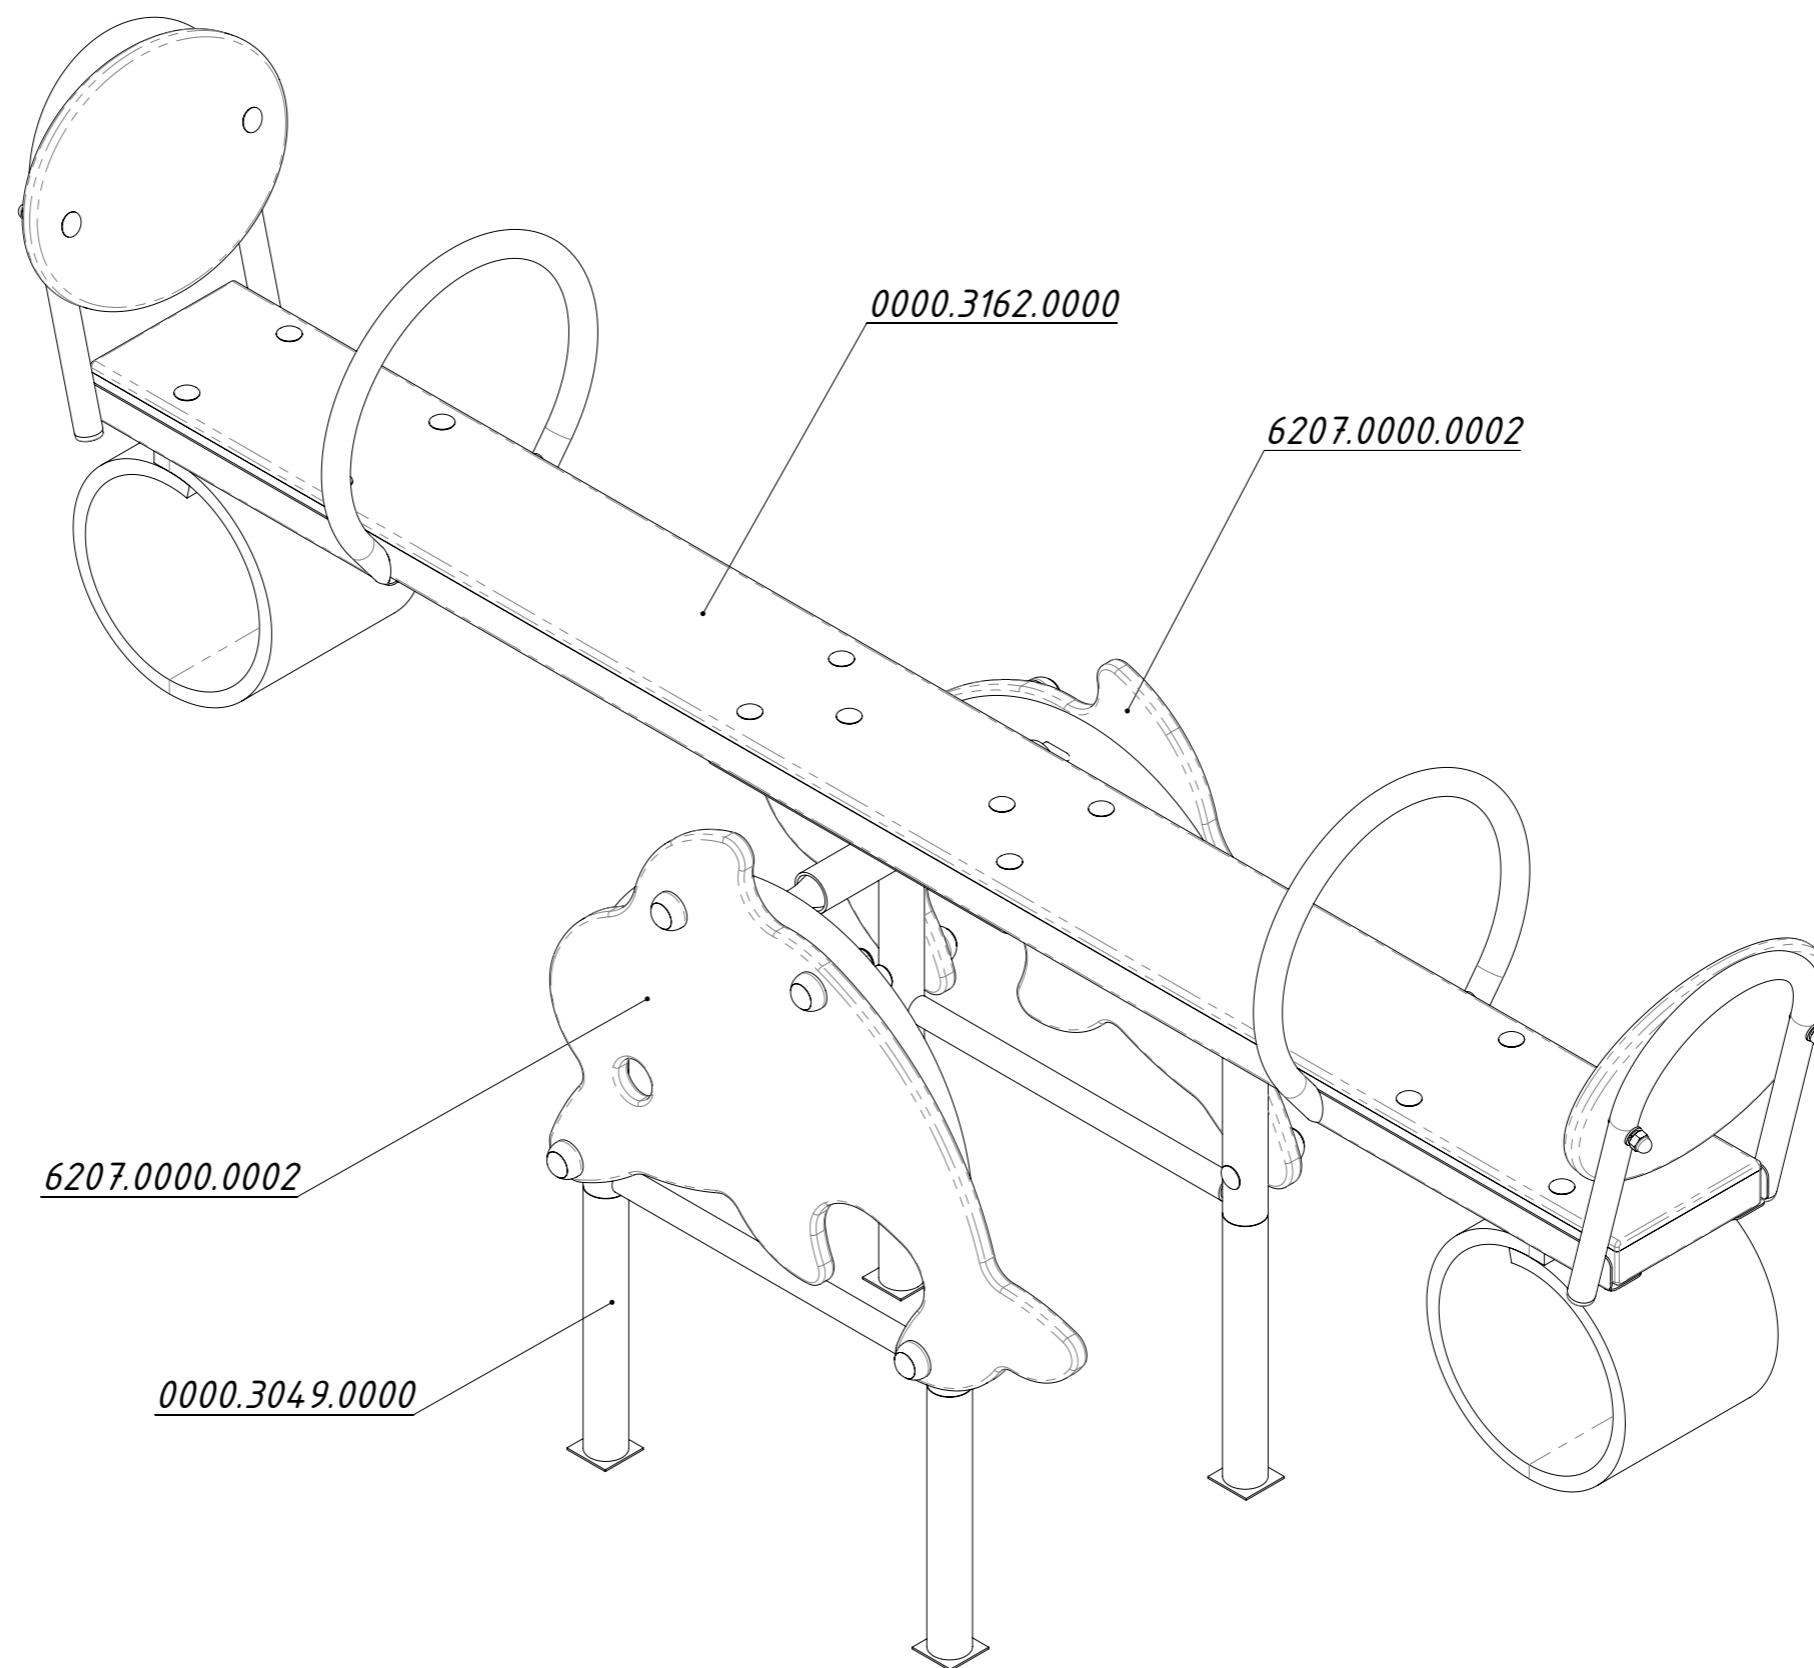

**Инструкция по сборке
6207.0000.0000**

Таблица 1 — Составные части оборудования

 <p>0000.3049.0000 — 1 шт</p>	 <p>0000.3162.0000 — 1 шт</p>	 <p>6207.0000.0002 — 2 шт</p>	 <p>STP.0004 (Колпачок защитно-декор., пластик., M10, Ø37 мм) — 8 шт</p>	 <p>STP.0005 (Заглушка колпачка защитно-декор., пластик., M10, Ø37 мм) — 8 шт</p>
 <p>BF10.080.D603 (Болт меб., с квадр. подголовником, M10×80, DIN 603) — 8 шт</p>	 <p>NF10.D6923 (Гайка с фланцем, M10, DIN 6923) — 8 шт</p>			

Рисунок 1

Рисунок 2