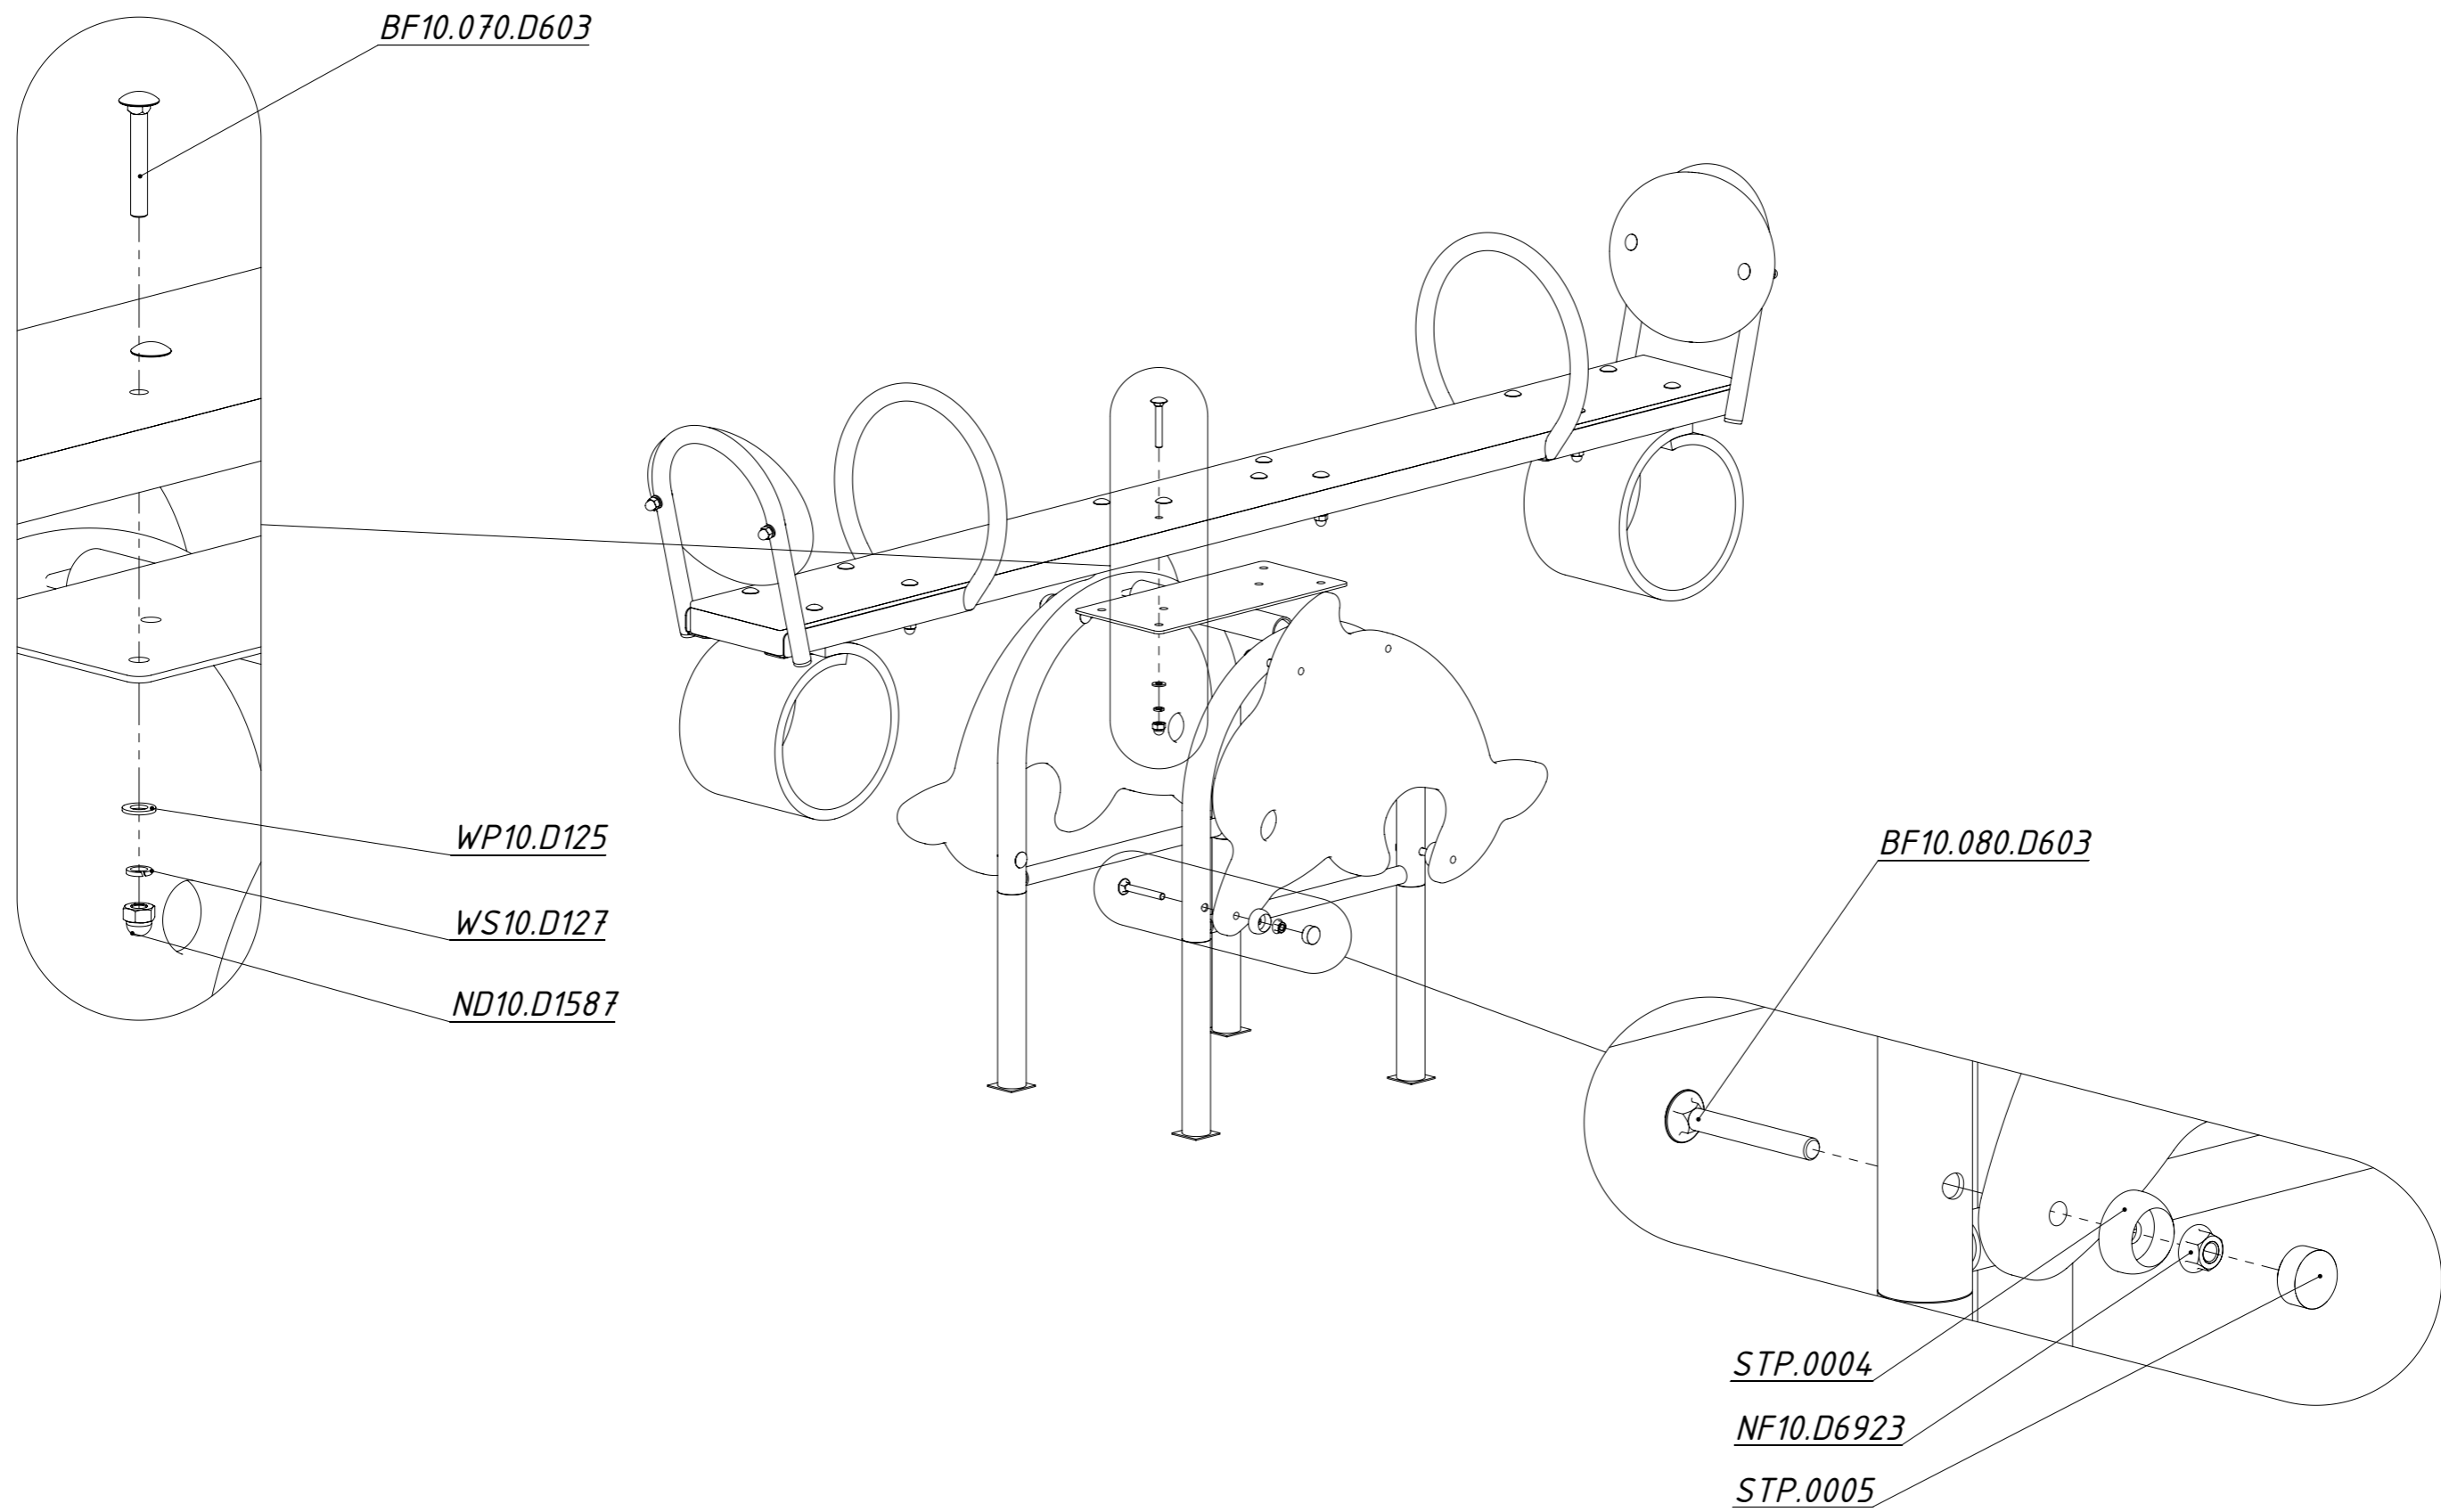

**Инструкция по сборке
6207.0000.0000**

Таблица 1 — Составные части оборудования

 <p>0000.3049.0000 — 1 шт</p>	 <p>0000.3162.0000 — 1 шт</p>	 <p>6207.0000.0002 — 2 шт</p>	 <p>STP.0004 (Колпачок защитно-декор., пластик., M10, Ø37 мм) — 8 шт</p>	 <p>STP.0005 (Заглушка колпачка защитно-декор., пластик., M10, Ø37 мм) — 8 шт</p>
 <p>BF10.080.D603 (Болт меб., с квадр. подголовником, M10×80, DIN 603) — 8 шт</p>	 <p>NF10.D6923 (Гайка с фланцем, M10, DIN 6923) — 8 шт</p>			

Рисунок 1

Рисунок 2