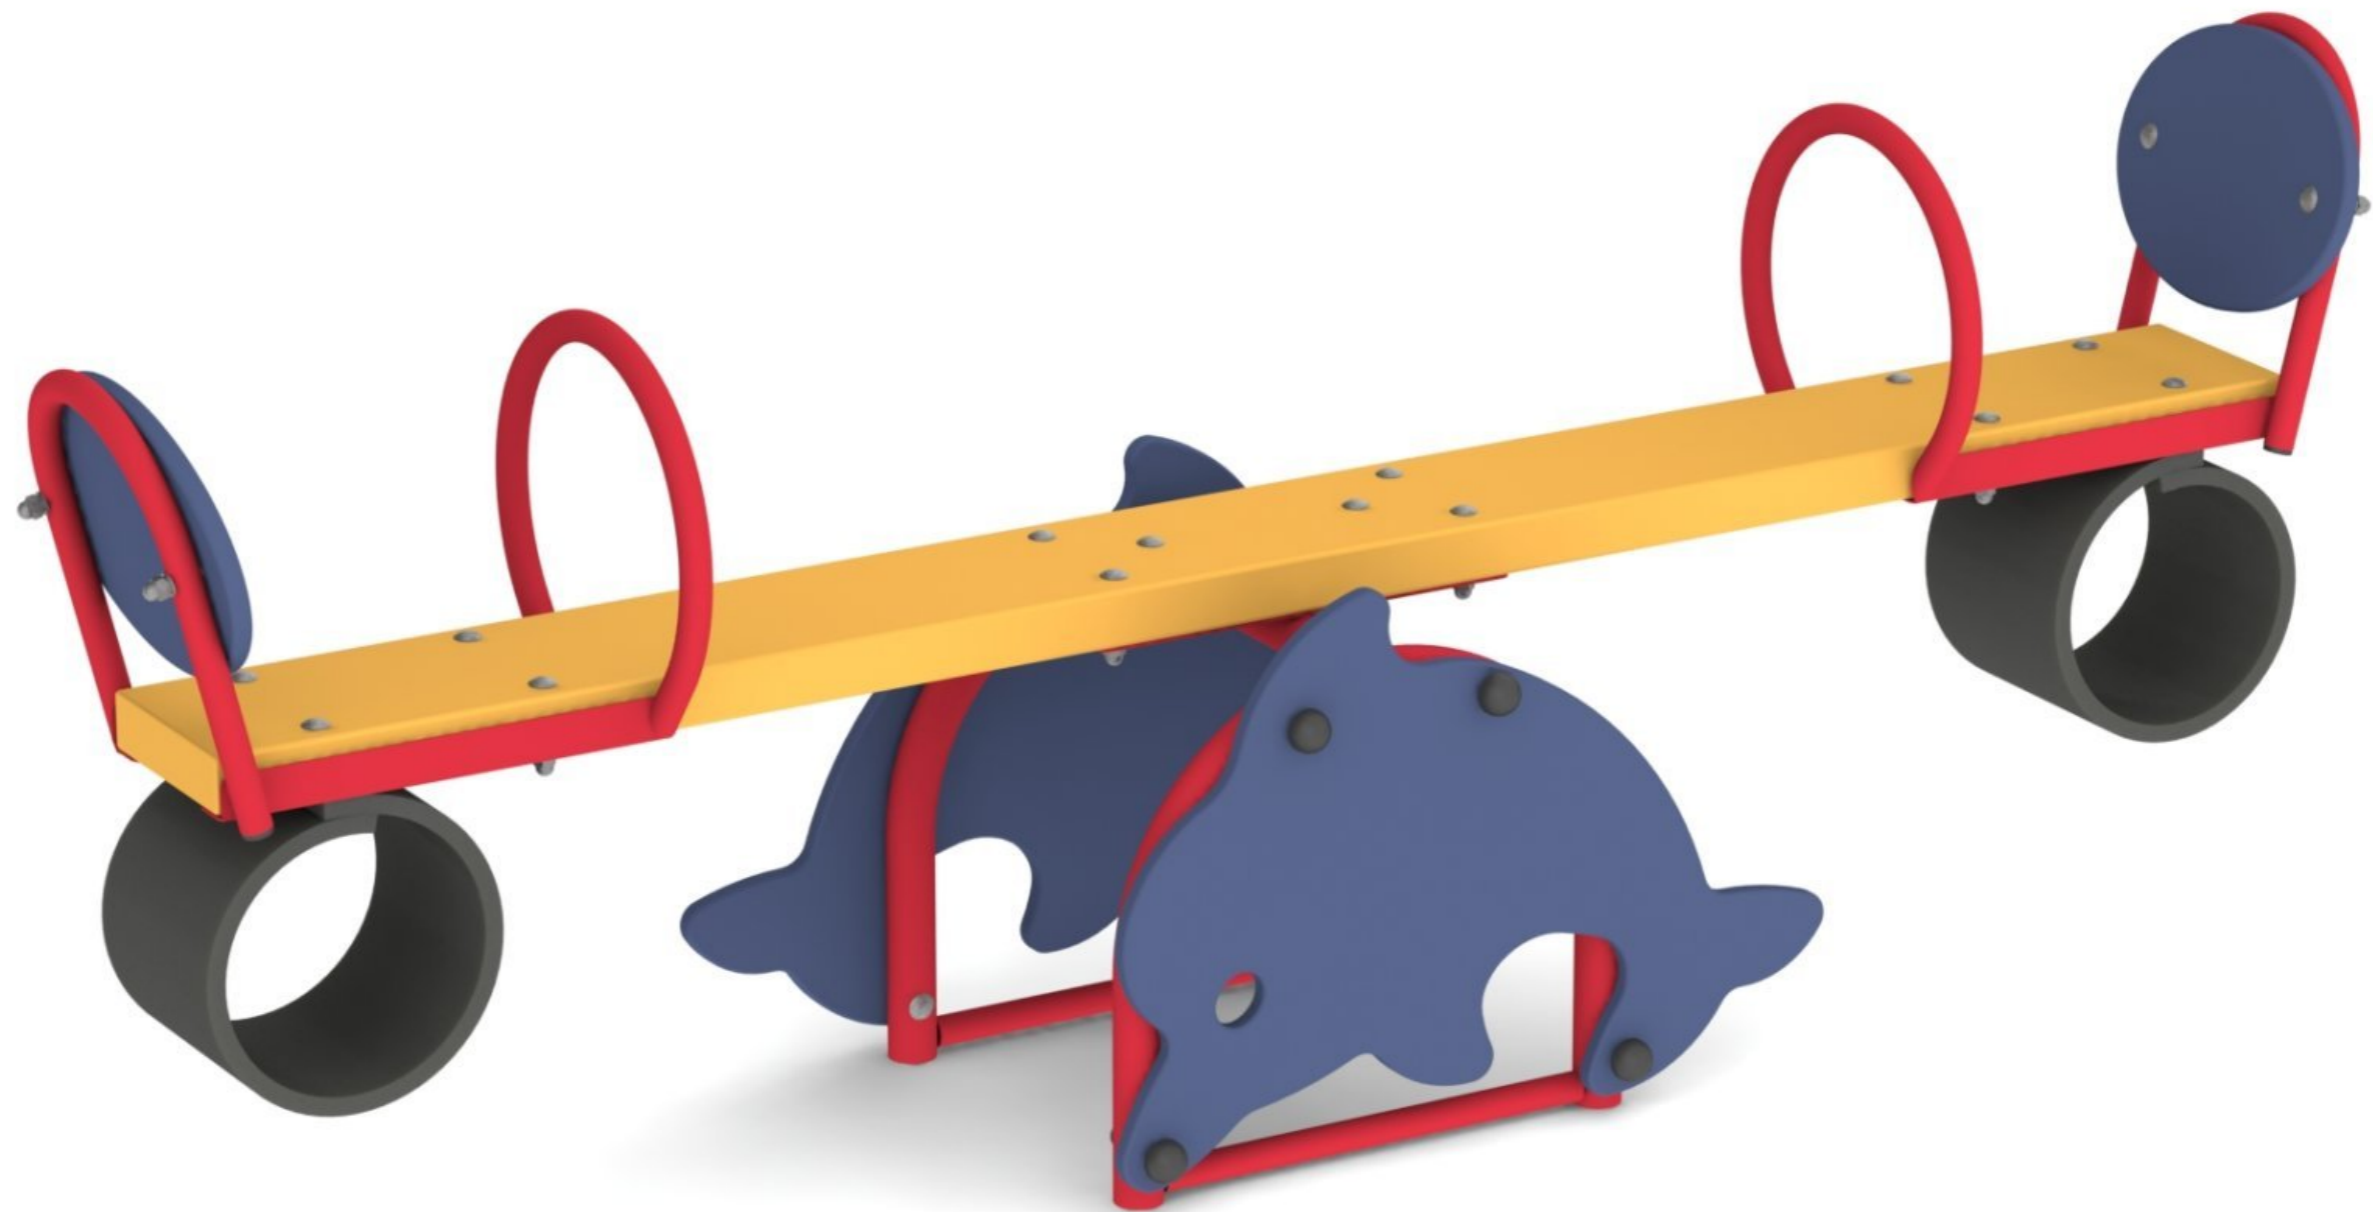

**Инструкция по сборке
6207.0000.0000**

Таблица 1 — Составные части оборудования

 <p>0000.3049.0000 — 1 шт</p>	 <p>0000.3162.0000 — 1 шт</p>	 <p>6207.0000.0002 — 2 шт</p>	 <p>STP.0004 (Колпачок защитно-декор., пластик., M10, Ø37 мм) — 8 шт</p>	 <p>STP.0005 (Заглушка колпачка защитно-декор., пластик., M10, Ø37 мм) — 8 шт</p>
 <p>BF10.080.D603 (Болт меб., с квадр. подголовником, M10×80, DIN 603) — 8 шт</p>	 <p>NF10.D6923 (Гайка с фланцем, M10, DIN 6923) — 8 шт</p>			

Рисунок 1

Рисунок 2