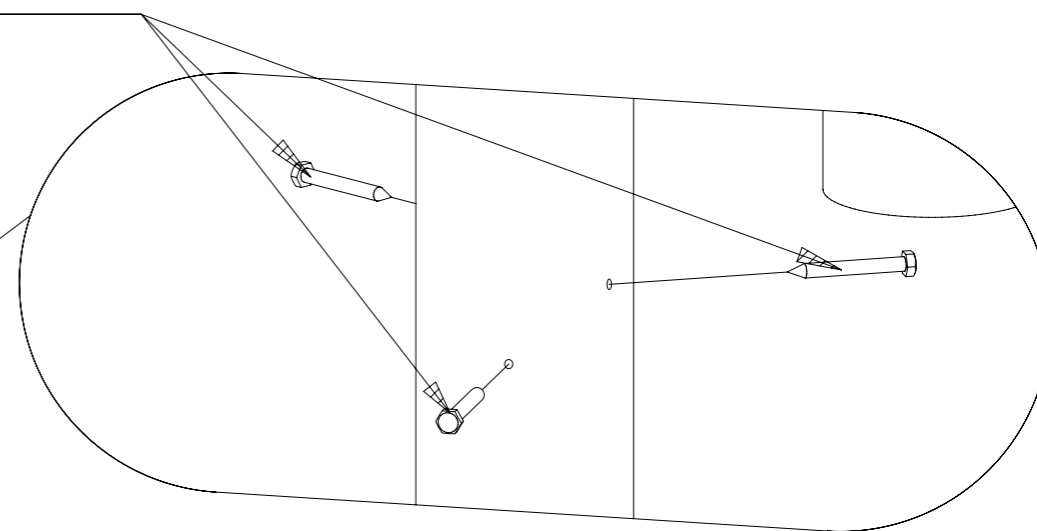

**Инструкция по сборке
E5502.0000.0000**

Таблица 1 — Составные части оборудования

 <p>E5502.0001.0000 — 1 шт</p>	 <p>E5502.0002.0000 — 1 шт</p>	 <p>E5502.0009.0000 — 1 шт</p>	 <p>E5502.0011.0000 — 1 шт</p>	 <p>SH12.100.D571 (Винт самонар., с шестигр. головкой, 12×100, DIN 571) — 6 шт</p>
---	--	---	---	---

Рисунок 1

E5502.0011.0000

E5502.0009.0000

SH12.100.D571

Рисунок 2

Рисунок 3