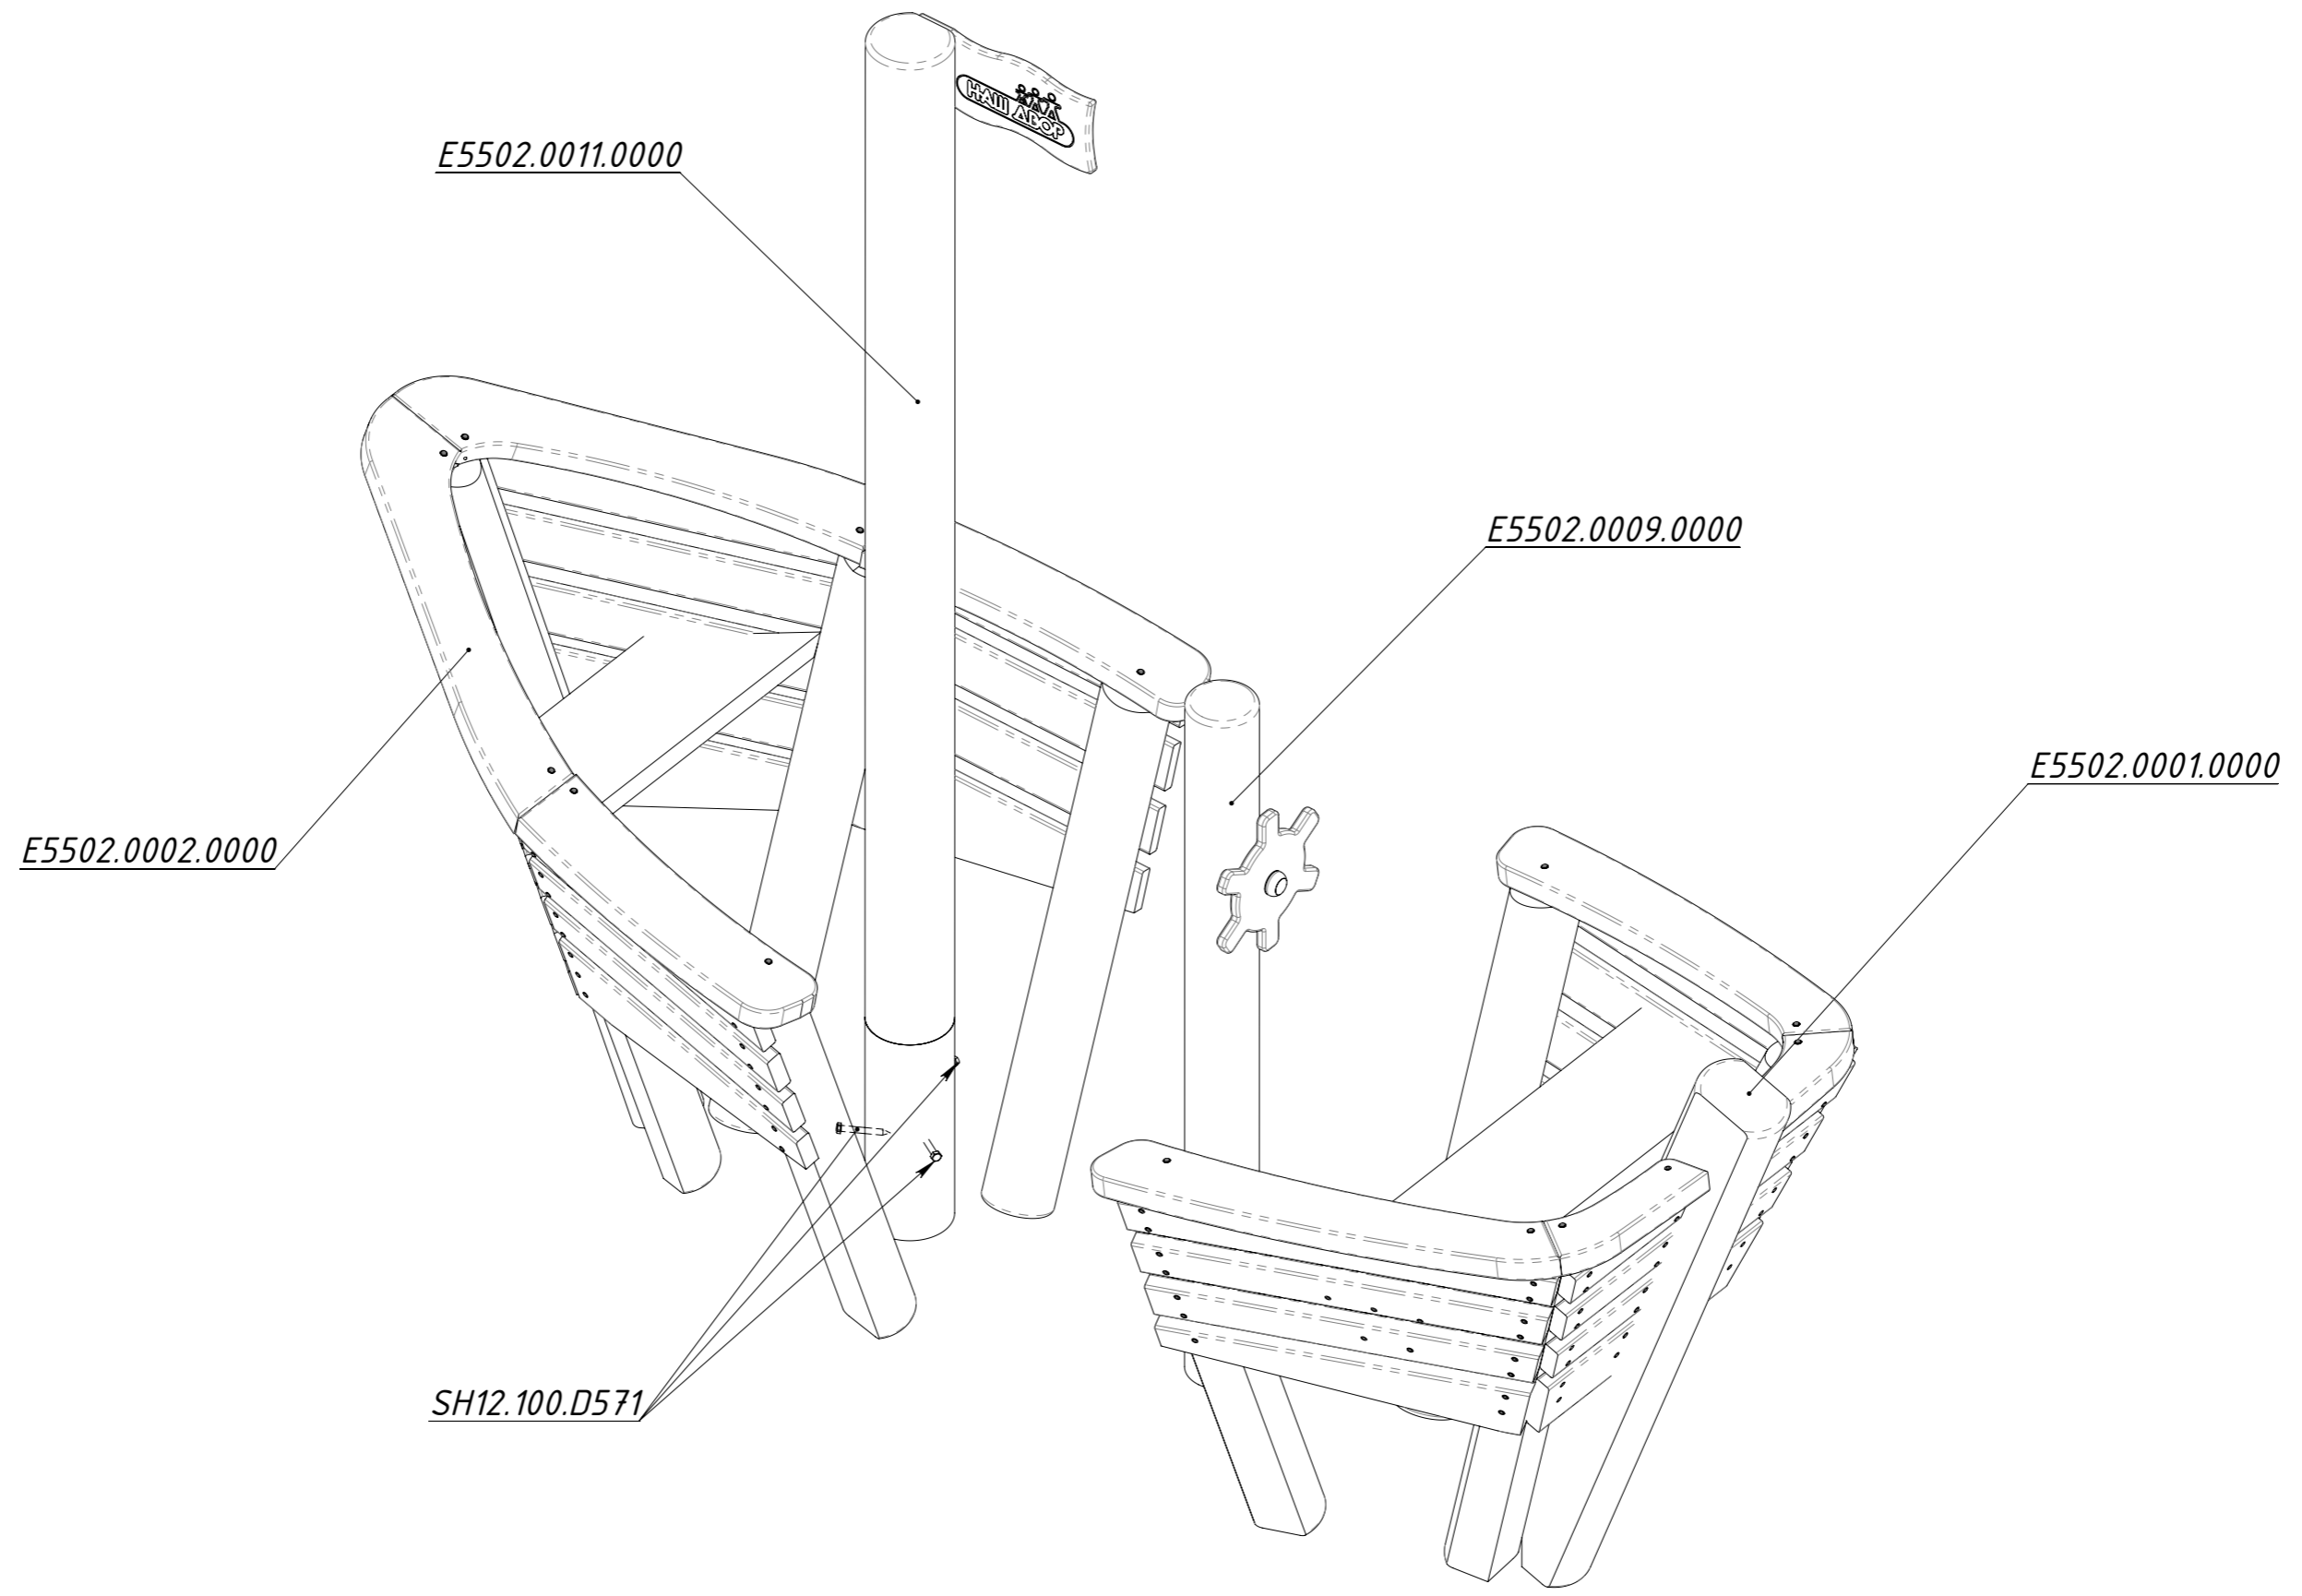

**Инструкция по сборке
E5502.0000.0000**

Таблица 1 — Составные части оборудования

 <p>E5502.0001.0000 — 1 шт</p>	 <p>E5502.0002.0000 — 1 шт</p>	 <p>E5502.0009.0000 — 1 шт</p>	 <p>E5502.0011.0000 — 1 шт</p>	 <p>SH12.100.D571 (Винт самонар., с шестигр. головкой, 12×100, DIN 571) — 6 шт</p>
---	--	---	---	---

Рисунок 1

E5502.0011.0000

E5502.0009.0000

SH12.100.D571

Рисунок 2

Рисунок 3