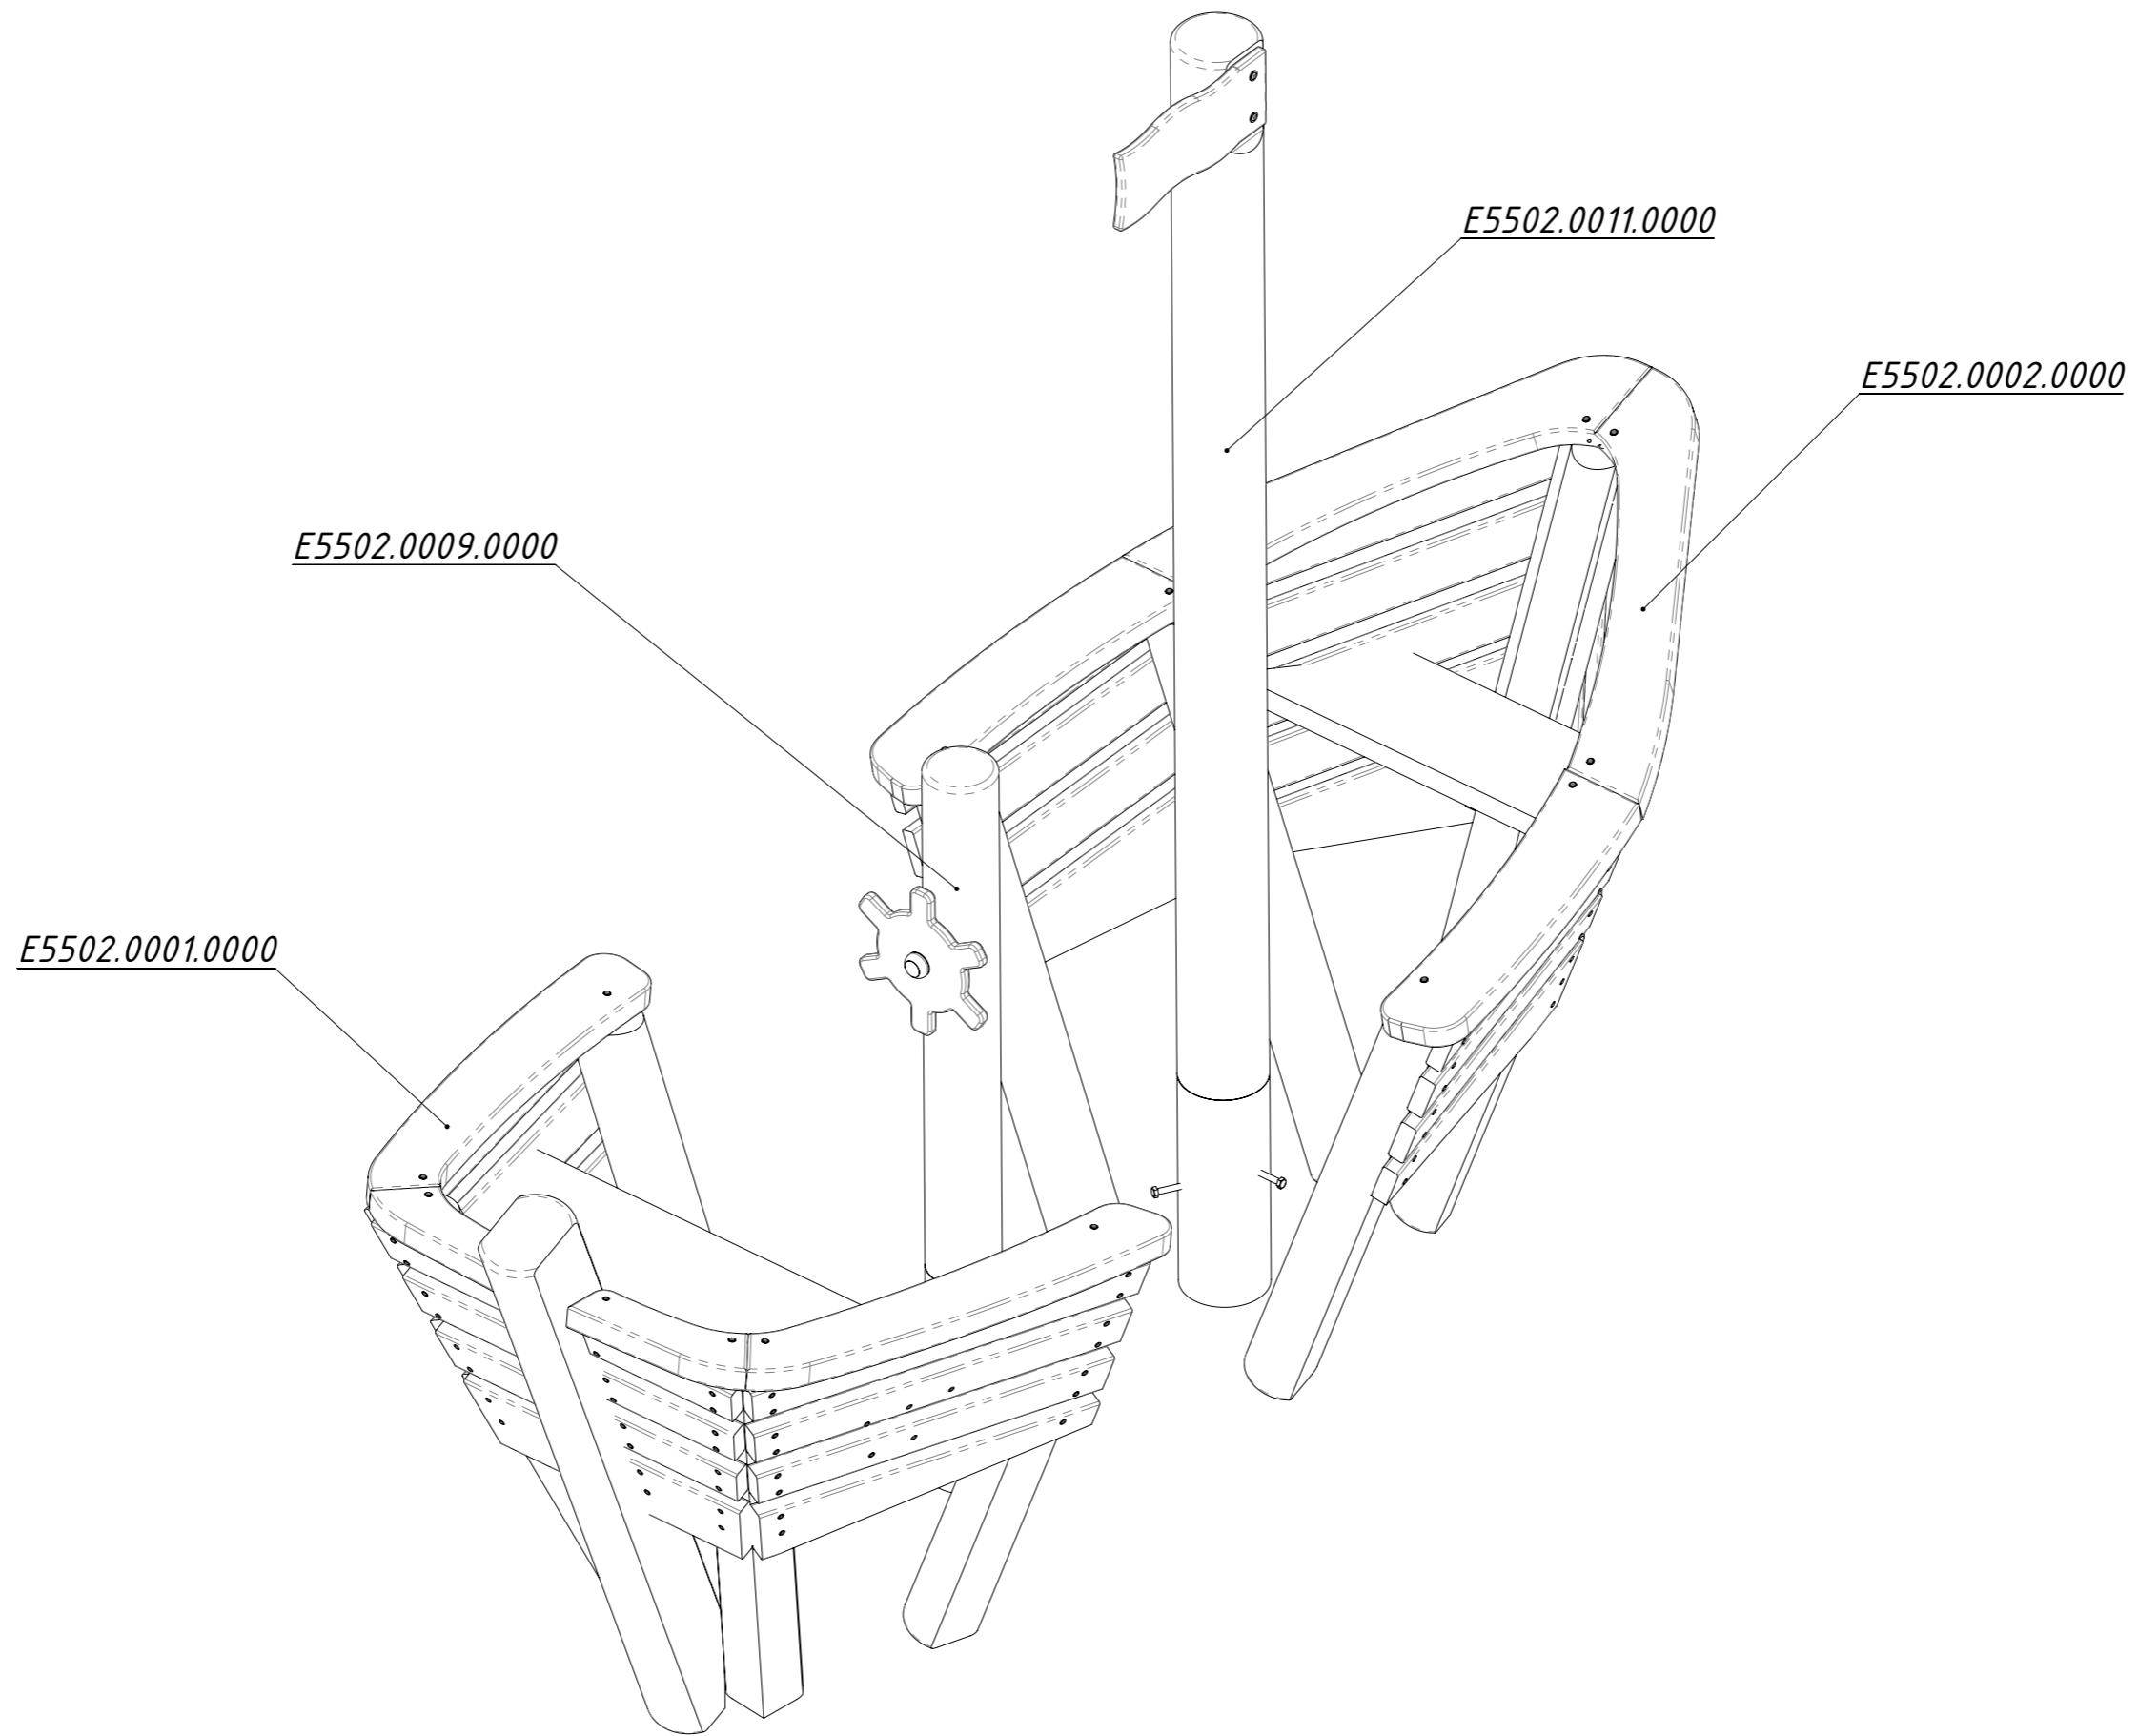

**Инструкция по сборке
E5502.0000.0000**

Таблица 1 — Составные части оборудования

 <p>E5502.0001.0000 — 1 шт</p>	 <p>E5502.0002.0000 — 1 шт</p>	 <p>E5502.0009.0000 — 1 шт</p>	 <p>E5502.0011.0000 — 1 шт</p>	 <p>SH12.100.D571 (Винт самонар., с шестигр. головкой, 12×100, DIN 571) — 6 шт</p>
---	--	---	---	---

Рисунок 1

E5502.0011.0000

E5502.0009.0000

SH12.100.D571

Рисунок 2

Рисунок 3