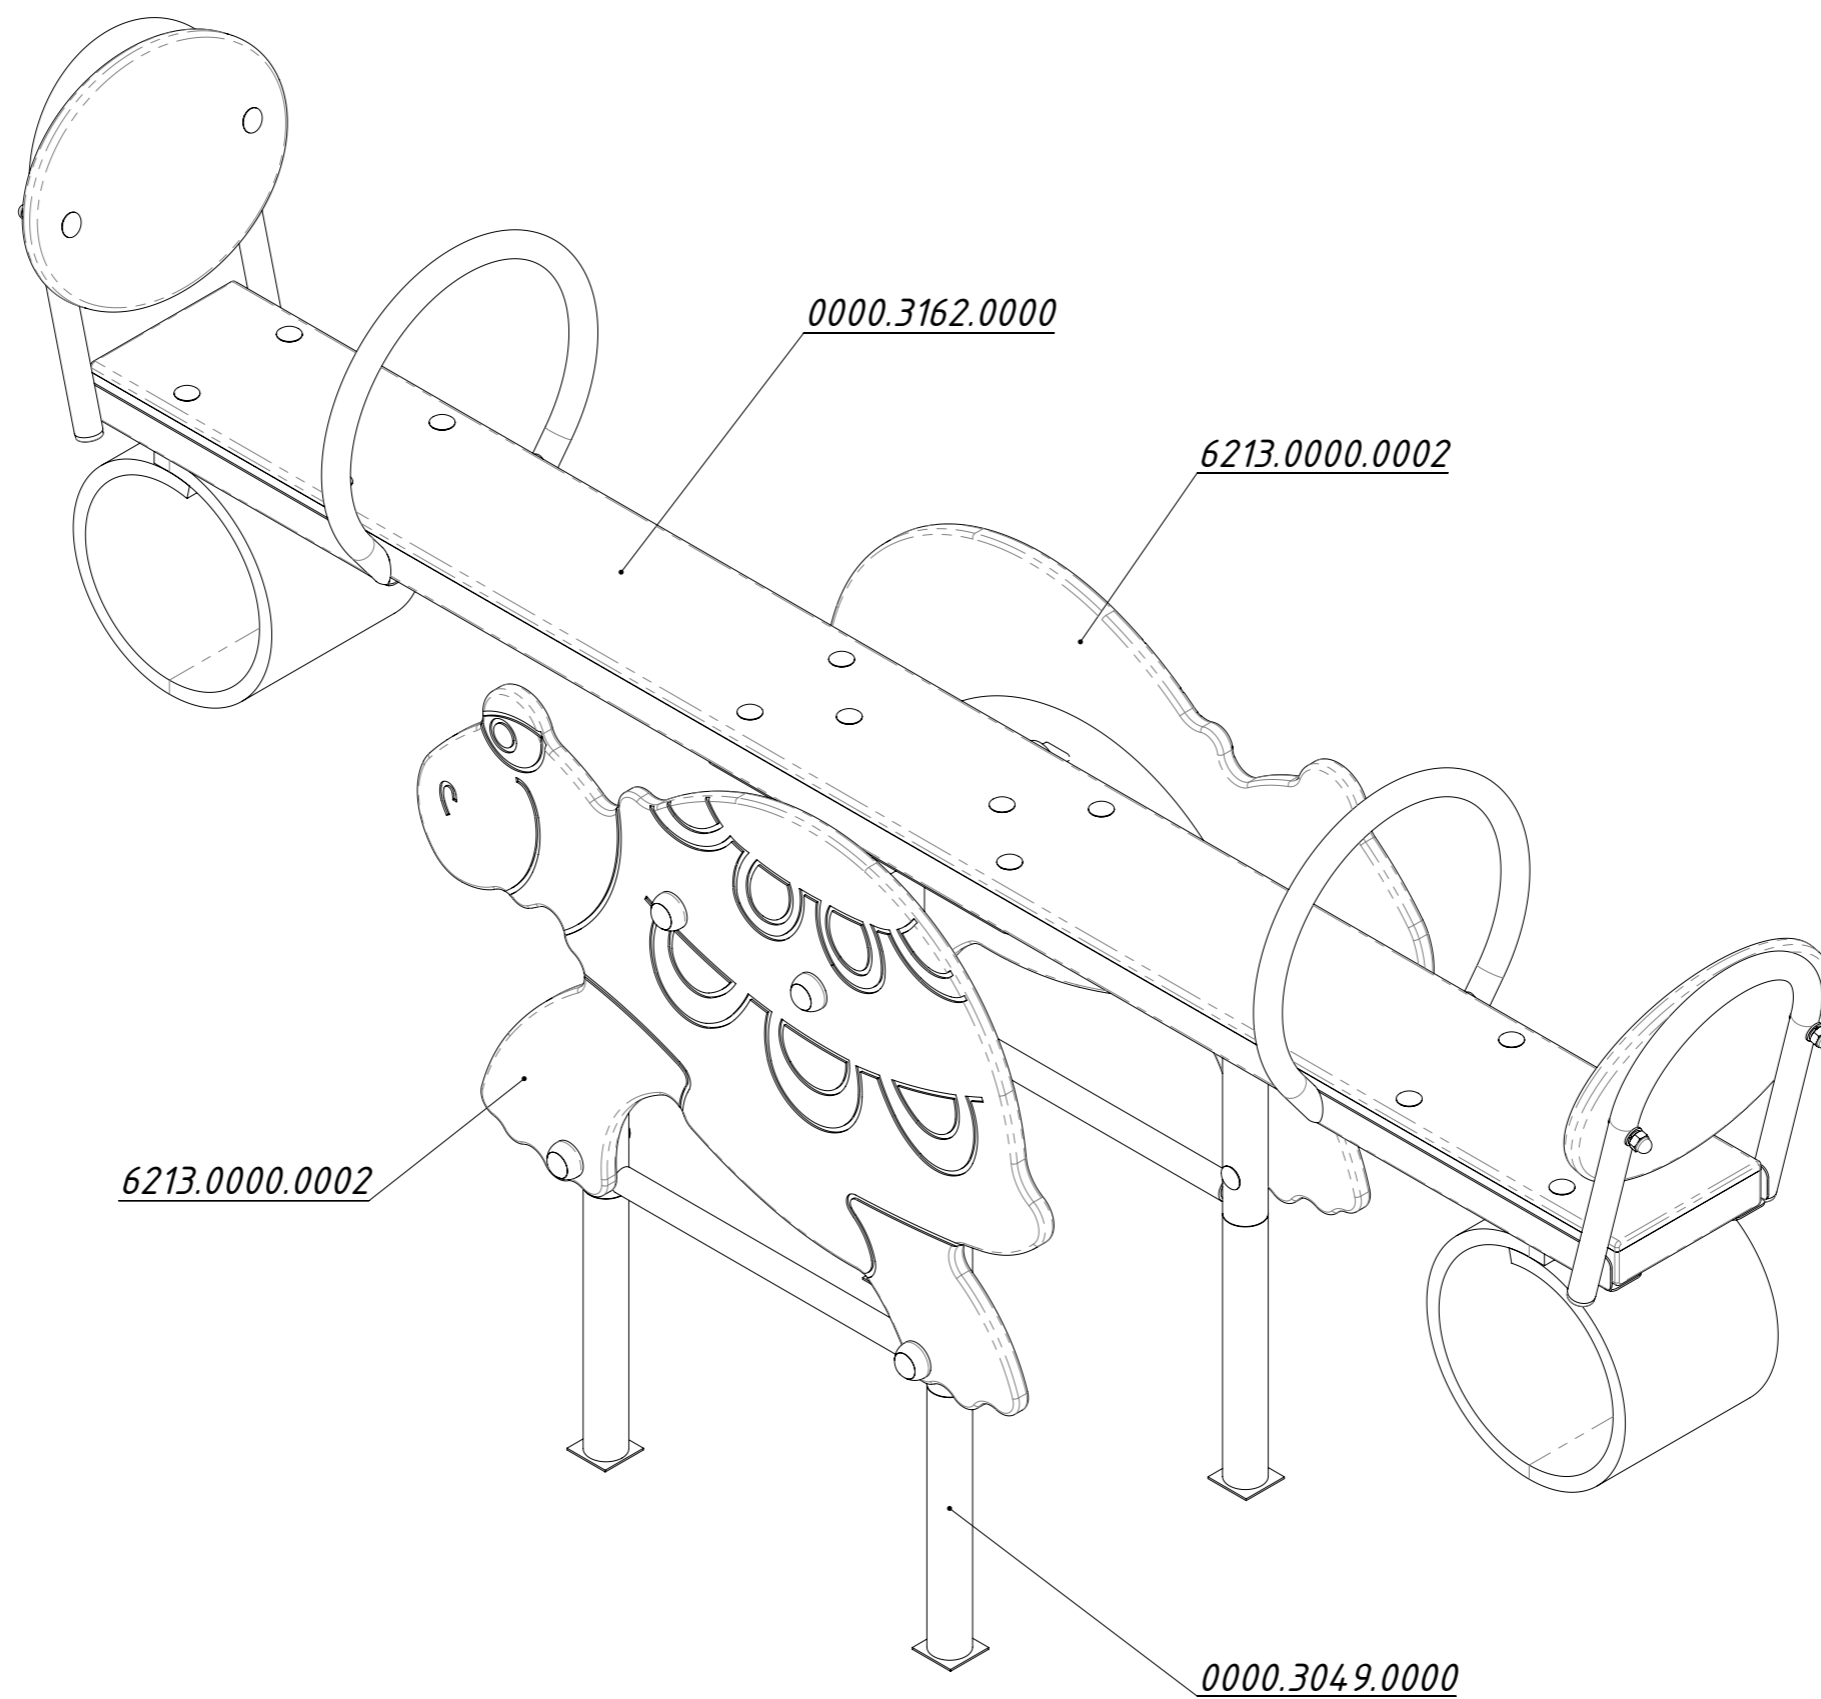

Инструкция по сборке
6213.0000.0000

Таблица 1 — Составные части оборудования

 <p>0000.3049.0000 — 1 шт</p>	 <p>0000.3162.0000 — 1 шт</p>	 <p>6213.0000.0002 — 2 шт</p>	 <p>STP.0004 (Колпачок защитно-декор., пластик., M10, Ø37 мм) — 8 шт</p>	 <p>STP.0005 (Заглушка колпачка защитно-декор., пластик., M10, Ø37 мм) — 8 шт</p>
 <p>BF10.080.D603 (Болт меб., с квадр. подголовником, M10×80, DIN 603) — 8 шт</p>	 <p>NF10.D6923 (Гайка с фланцем, M10, DIN 6923) — 8 шт</p>			

Рисунок 1

Рисунок 2