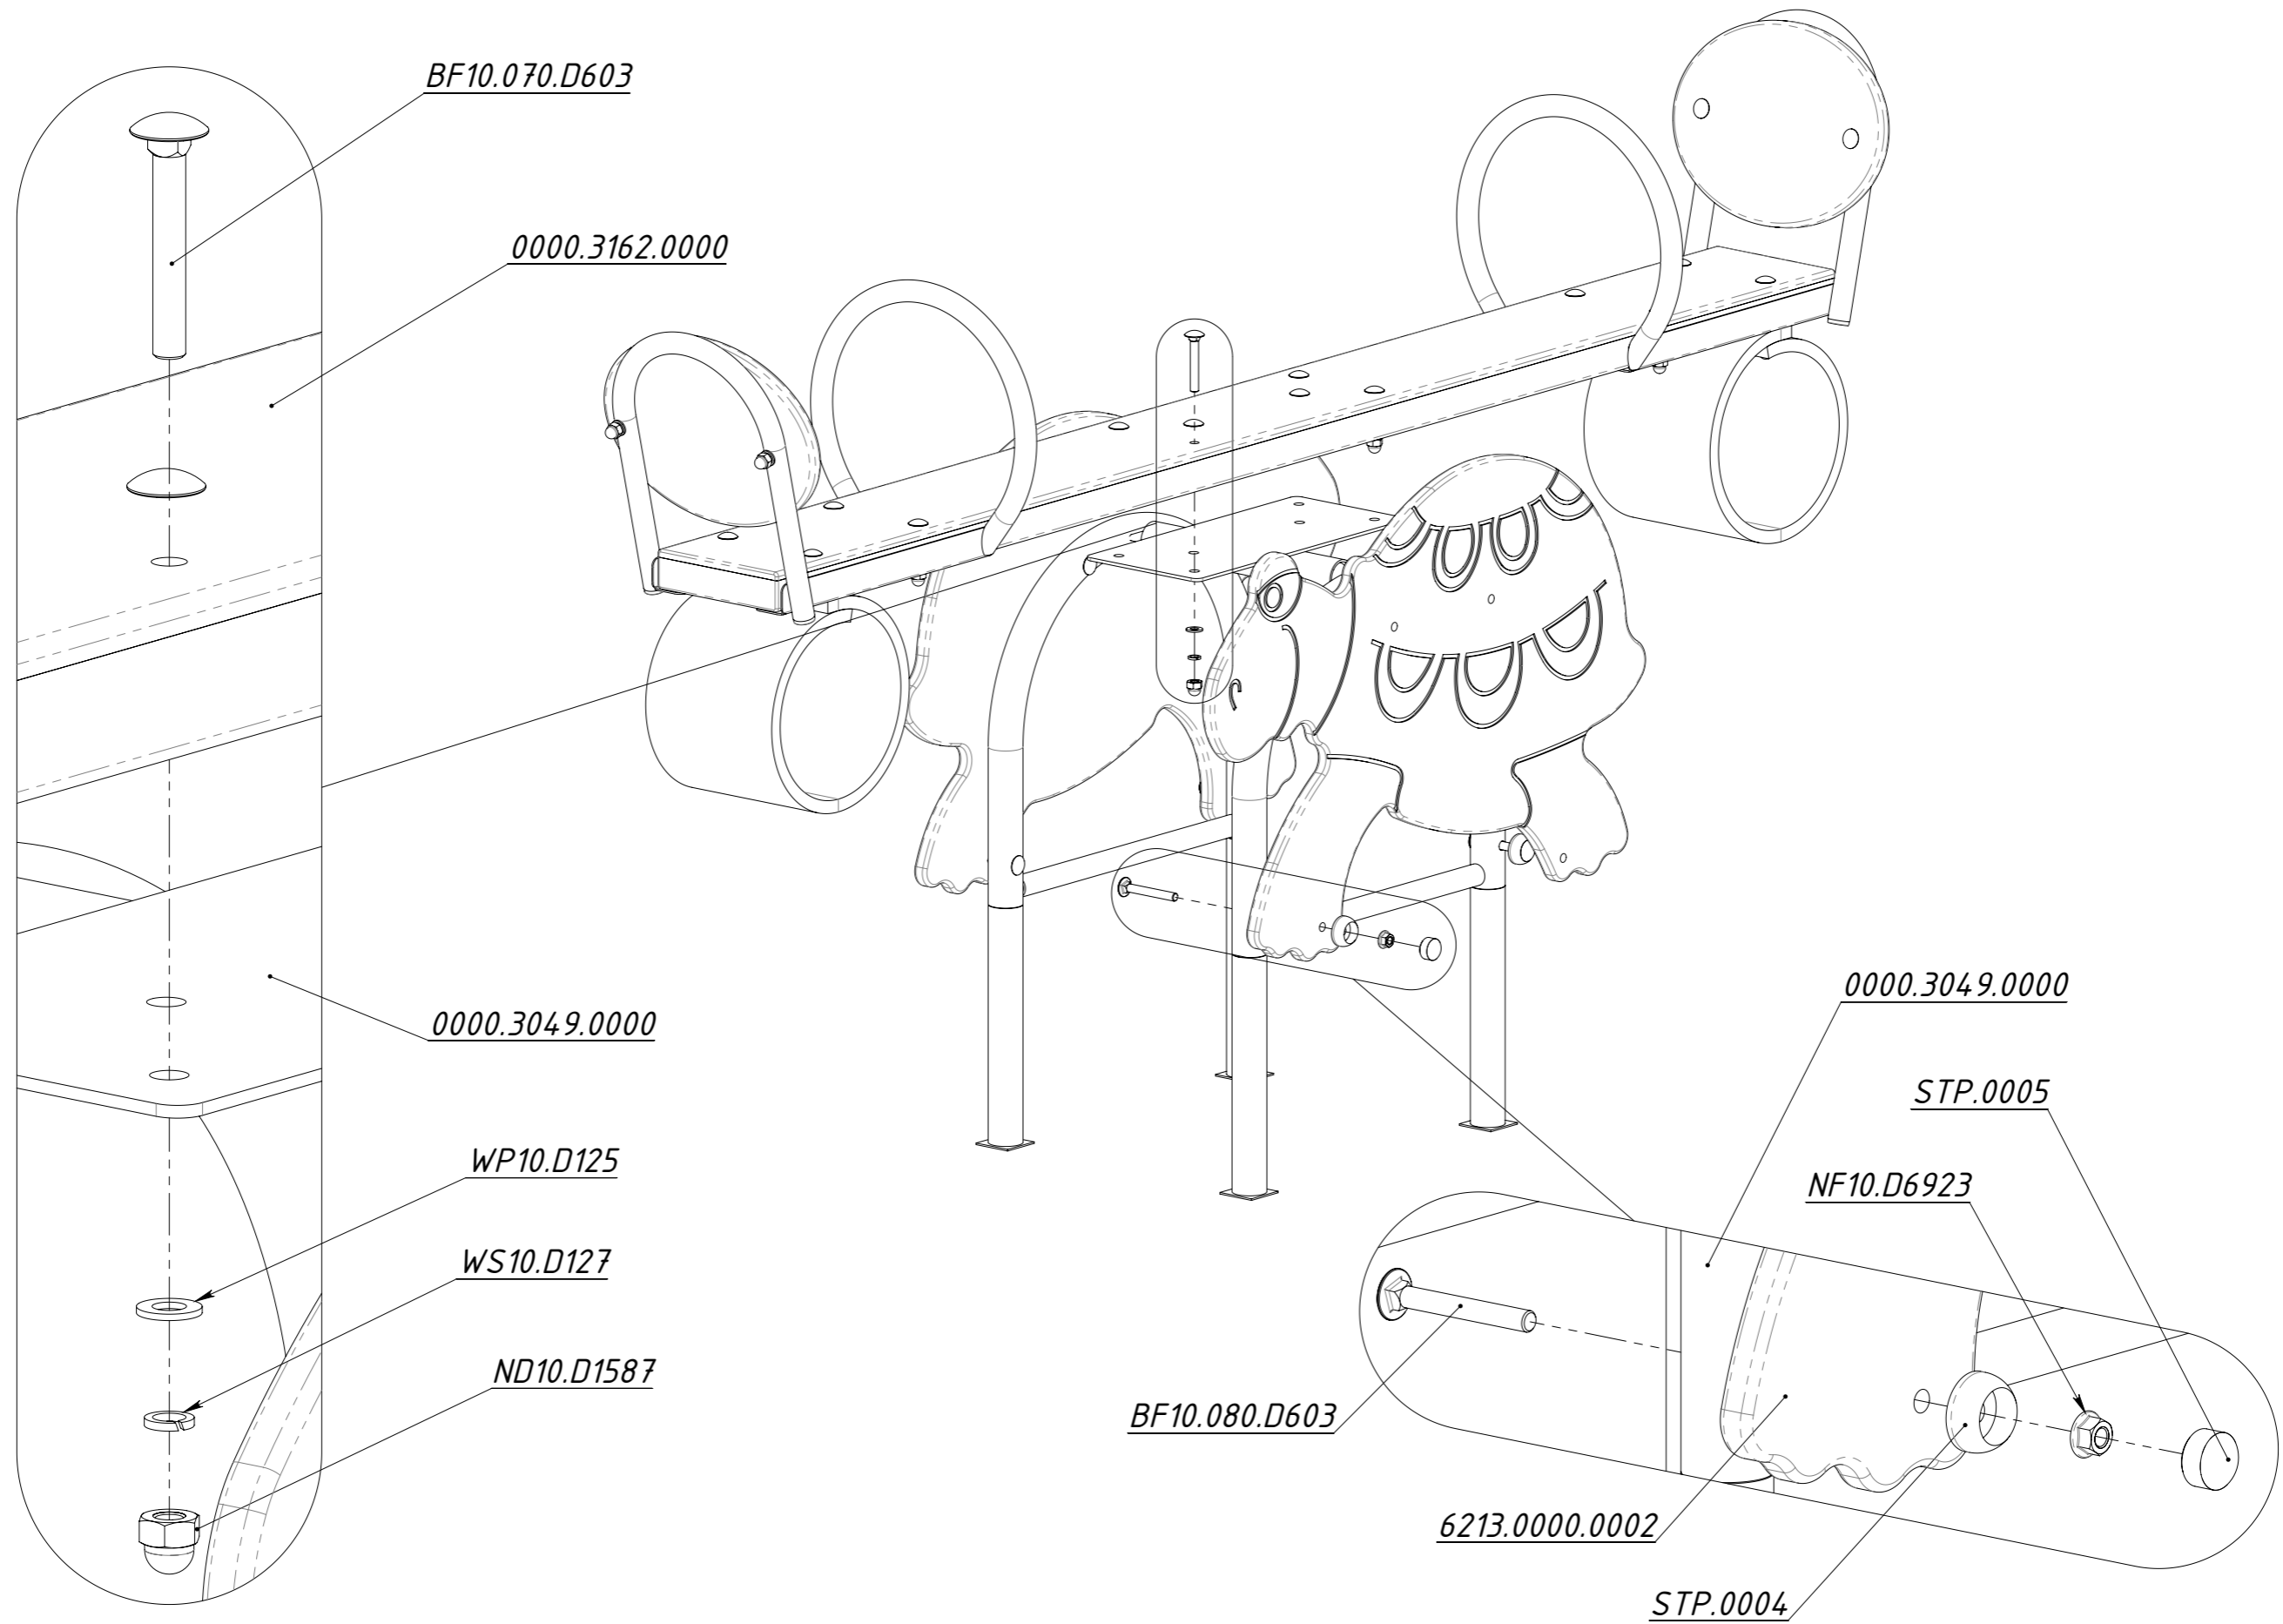

Инструкция по сборке
6213.0000.0000

Таблица 1 — Составные части оборудования

 <p>0000.3049.0000 — 1 шт</p>	 <p>0000.3162.0000 — 1 шт</p>	 <p>6213.0000.0002 — 2 шт</p>	 <p>STP.0004 (Колпачок защитно-декор., пластик., M10, Ø37 мм) — 8 шт</p>	 <p>STP.0005 (Заглушка колпачка защитно-декор., пластик., M10, Ø37 мм) — 8 шт</p>
 <p>BF10.080.D603 (Болт меб., с квадр. подголовником, M10×80, DIN 603) — 8 шт</p>	 <p>NF10.D6923 (Гайка с фланцем, M10, DIN 6923) — 8 шт</p>			

Рисунок 1

Рисунок 2