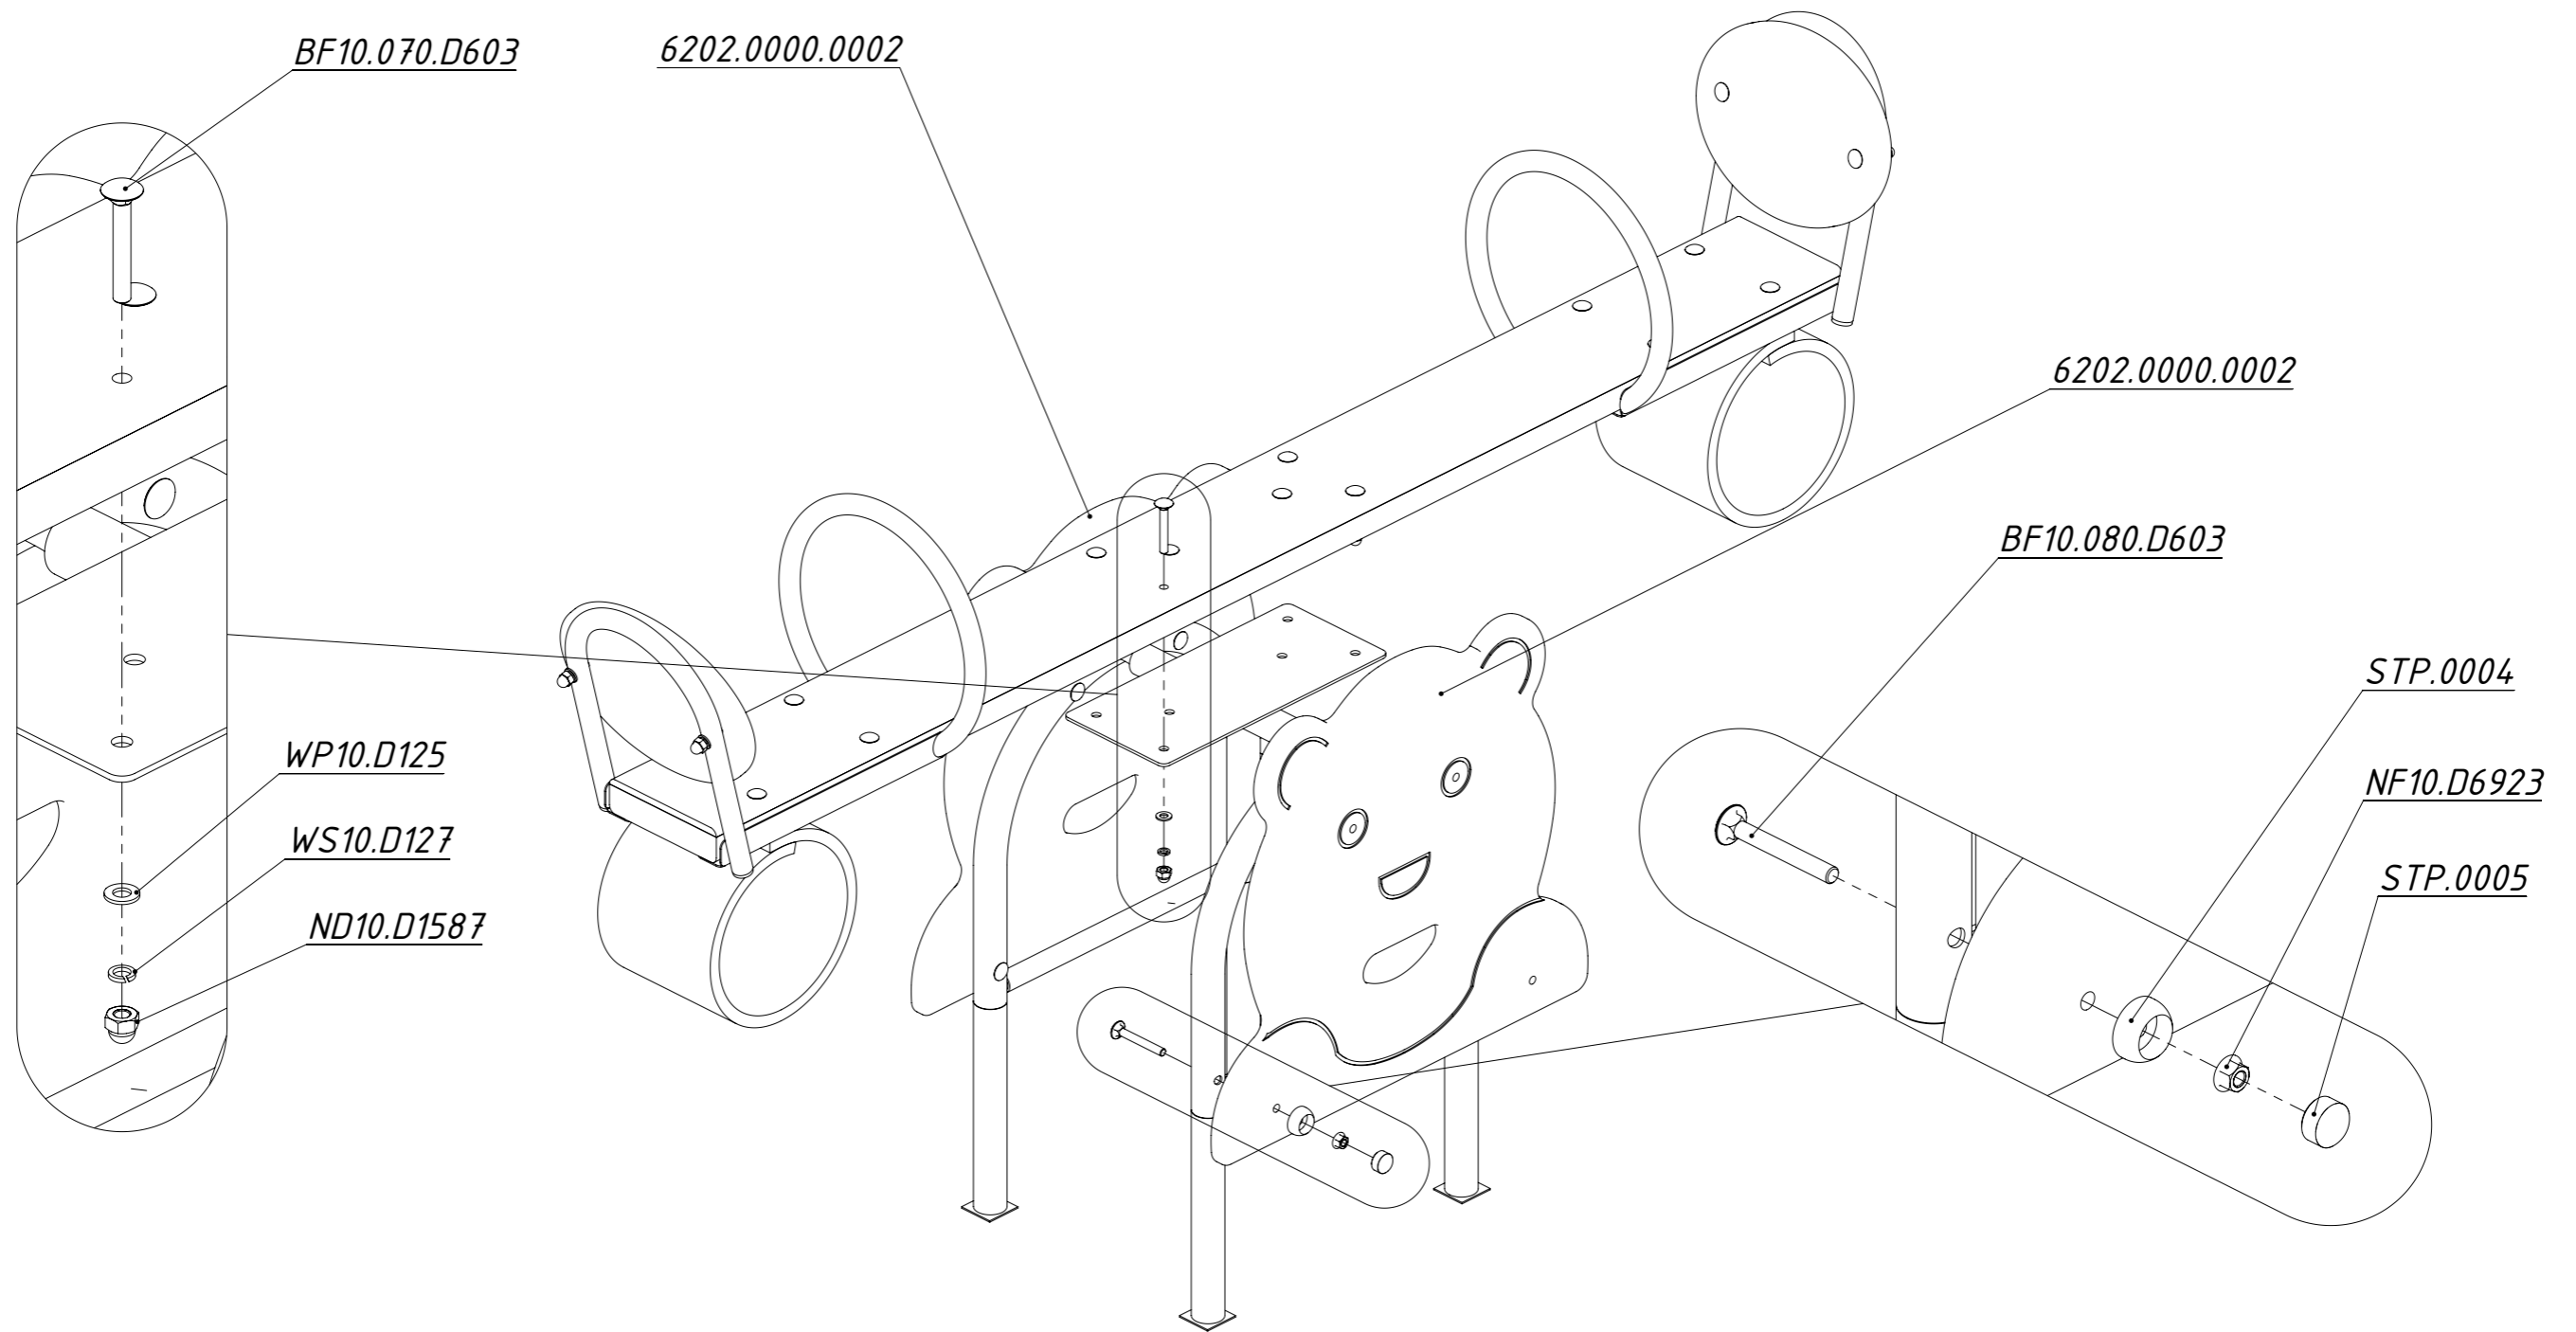

**Инструкция по сборке
6202.0000.0000**

Таблица 1 — Составные части оборудования

 <p>0000.3049.0000 — 1 шт</p>	 <p>0000.3162.0000 — 1 шт</p>	 <p>6202.0000.0002 — 2 шт</p>	 <p>STP.0004 (Колпачок защитно-декор., пластик., M10, Ø37 мм) — 8 шт</p>	 <p>STP.0005 (Заглушка колпачка защитно-декор., пластик., M10, Ø37 мм) — 8 шт</p>
 <p>BF10.080.D603 (Болт меб., с квадр. подголовником, M10×80, DIN 603) — 8 шт</p>	 <p>NF10.D6923 (Гайка с фланцем, M10, DIN 6923) — 8 шт</p>			

Рисунок 1

Рисунок 2