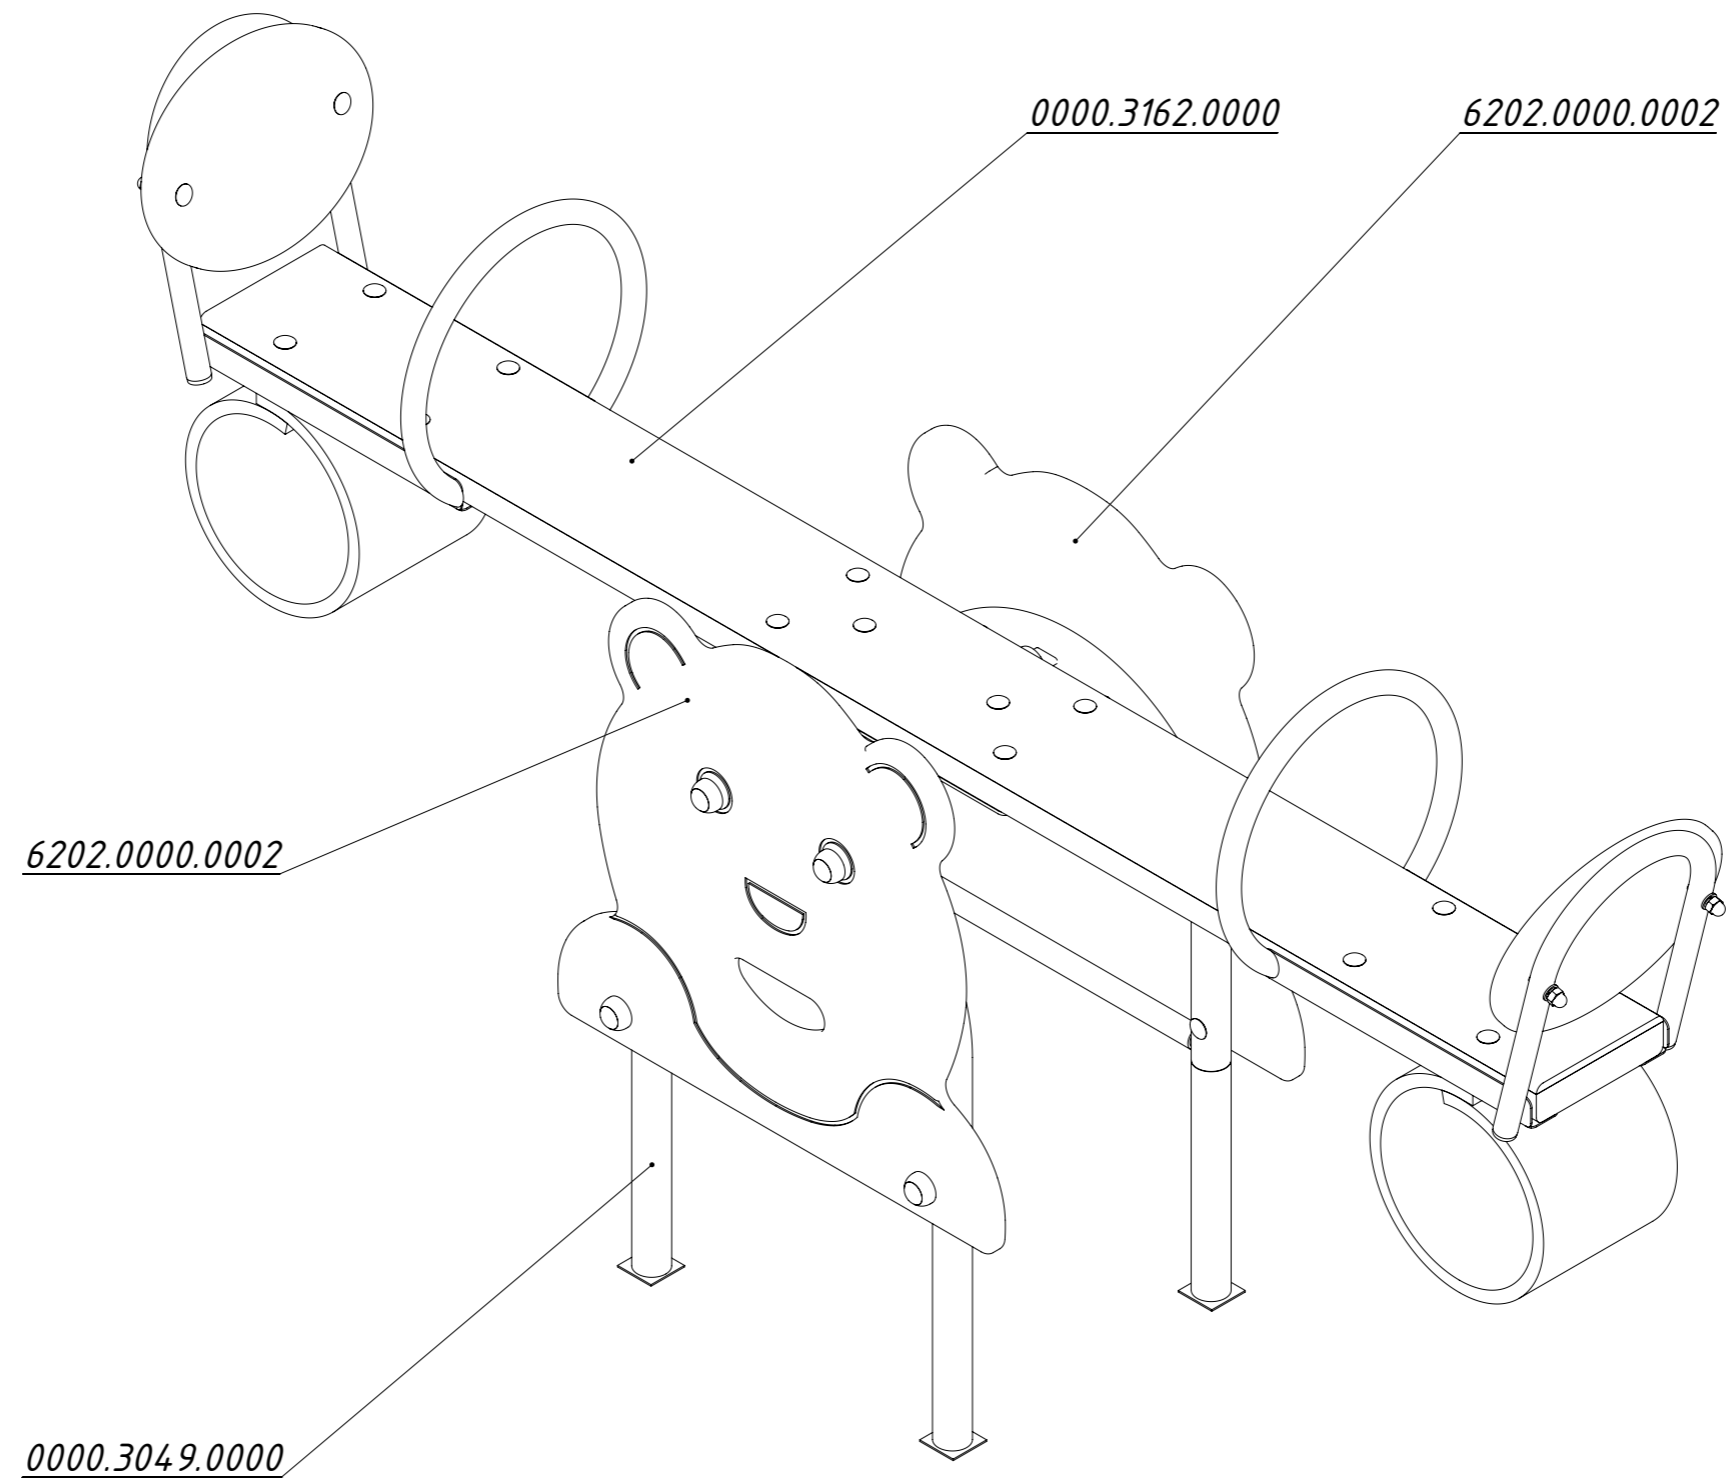

**Инструкция по сборке
6202.0000.0000**

Таблица 1 — Составные части оборудования

 <p>0000.3049.0000 — 1 шт</p>	 <p>0000.3162.0000 — 1 шт</p>	 <p>6202.0000.0002 — 2 шт</p>	 <p>STP.0004 (Колпачок защитно-декор., пластик., M10, Ø37 мм) — 8 шт</p>	 <p>STP.0005 (Заглушка колпачка защитно-декор., пластик., M10, Ø37 мм) — 8 шт</p>
 <p>BF10.080.D603 (Болт меб., с квадр. подголовником, M10×80, DIN 603) — 8 шт</p>	 <p>NF10.D6923 (Гайка с фланцем, M10, DIN 6923) — 8 шт</p>			

Рисунок 1

Рисунок 2