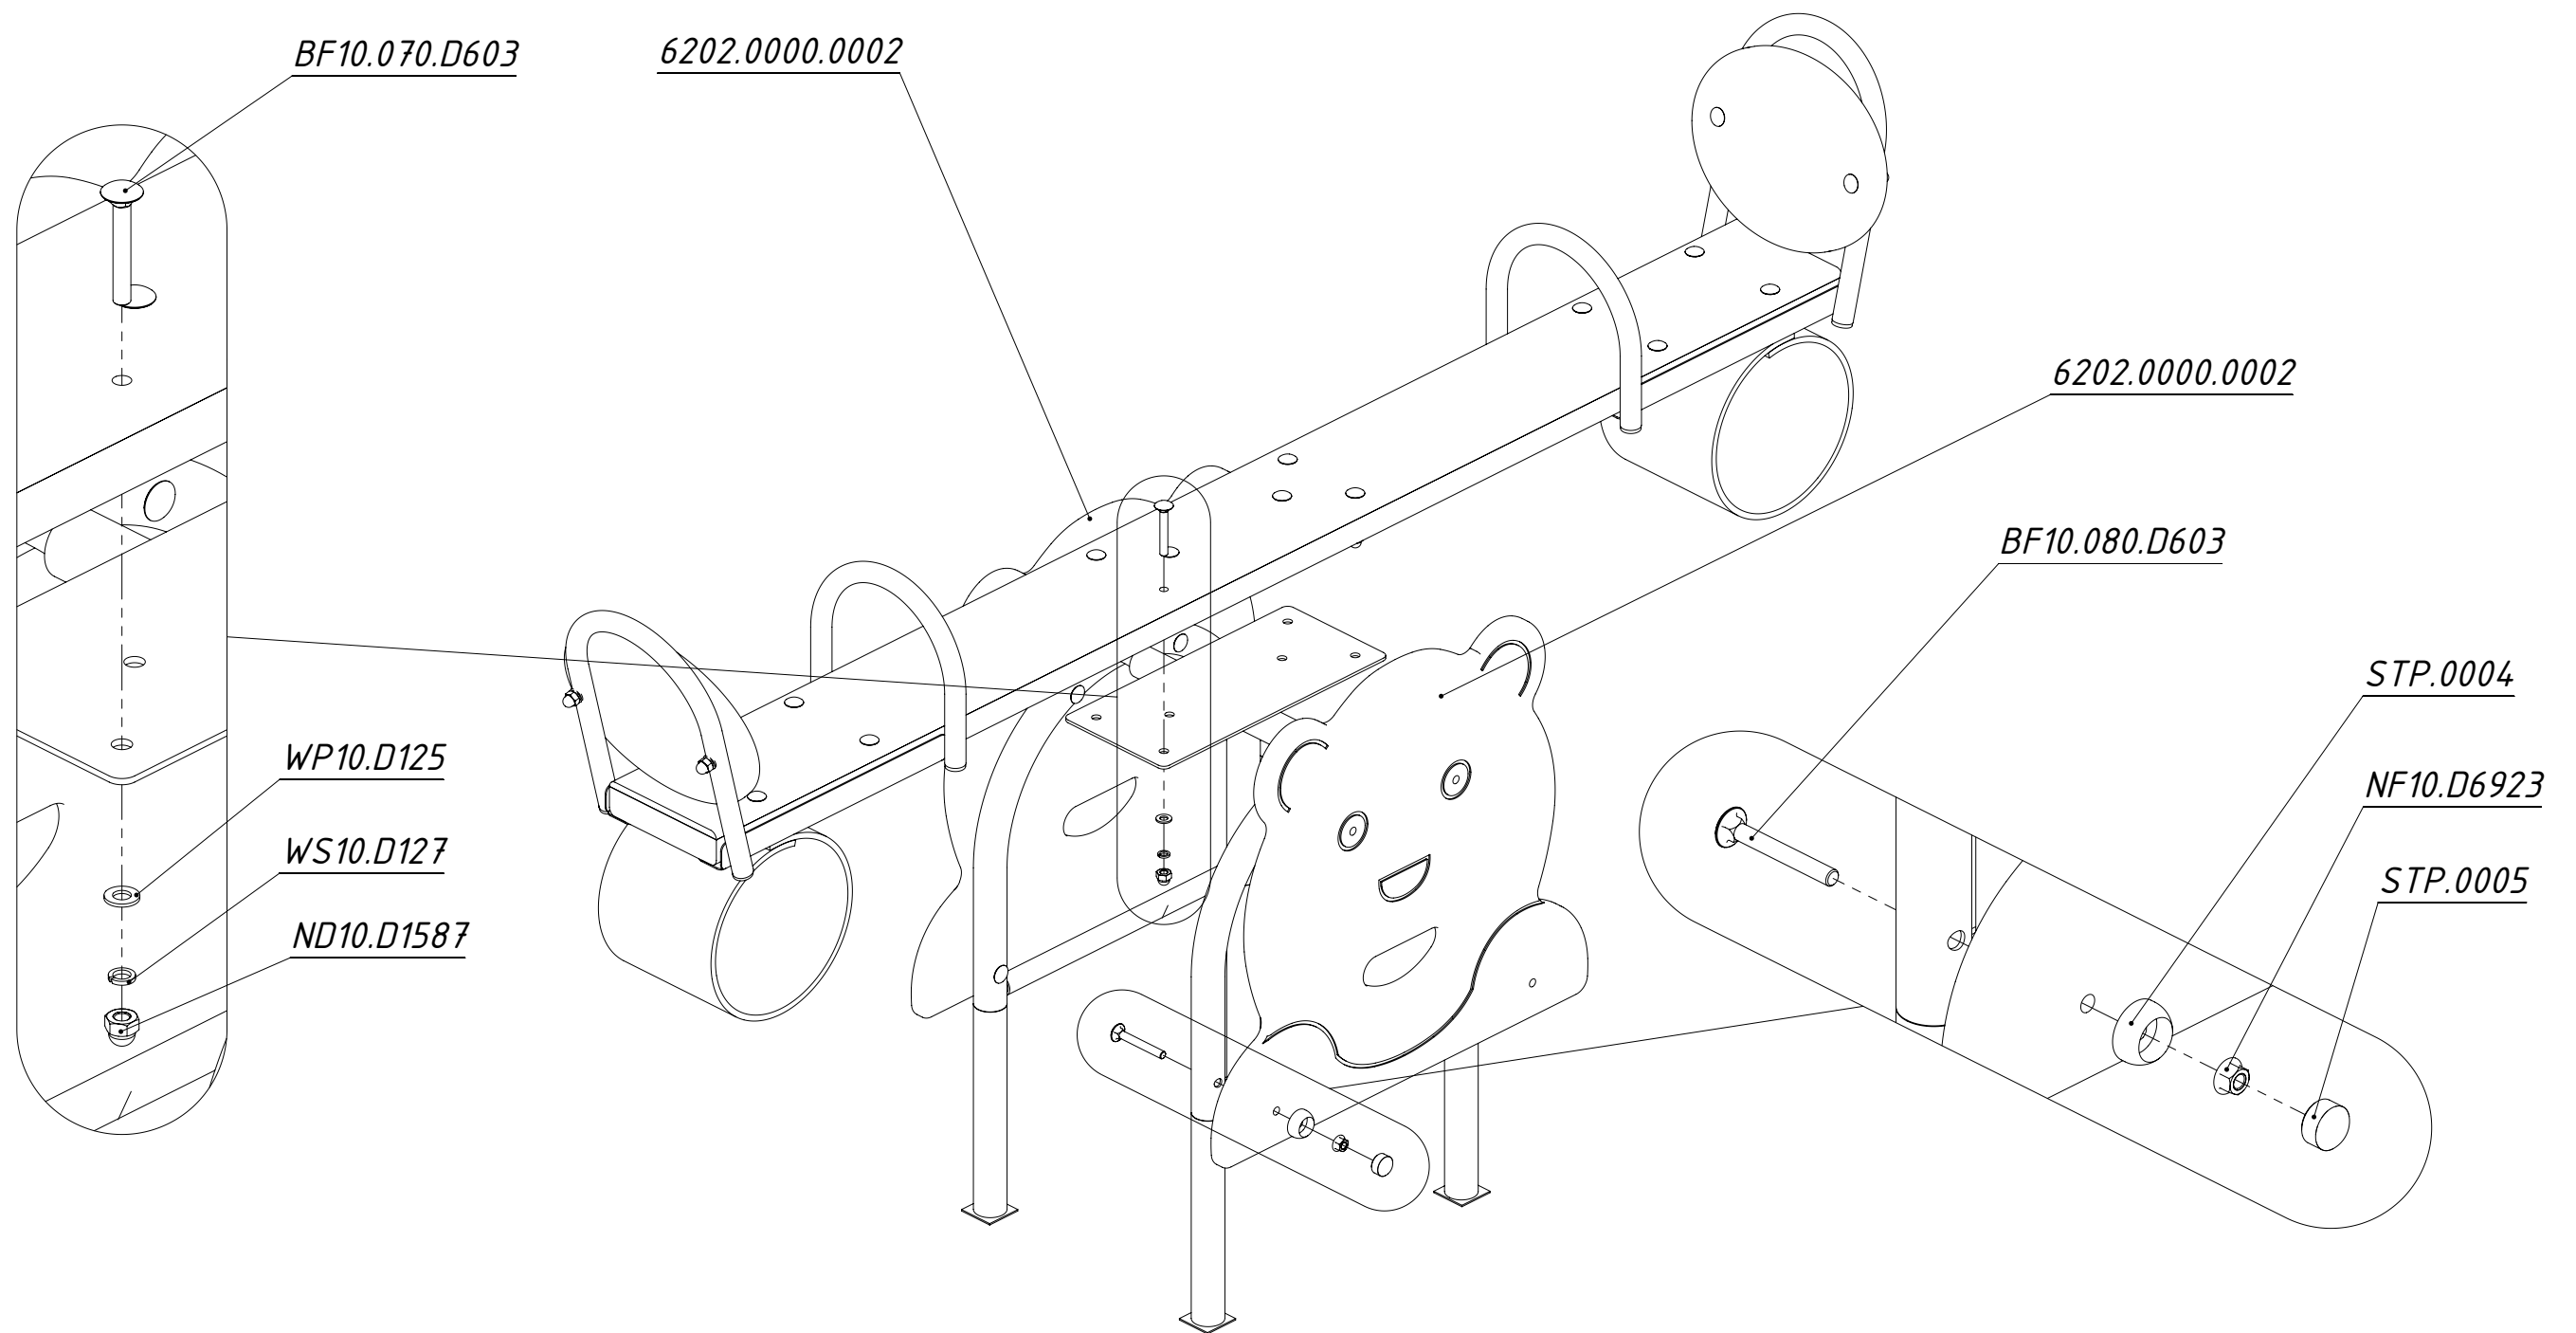

**Инструкция по сборке  
6202.0000.0000**

Таблица 1 — Составные части оборудования

 <p>0000.3049.0000 — 1 шт</p>	 <p>0000.3162.0000 — 1 шт</p>	 <p>6202.0000.0002 — 2 шт</p>	 <p>STP.0004 (Колпачок защитно-декор., пластик., M10, Ø37 мм) — 8 шт</p>	 <p>STP.0005 (Заглушка колпачка защитно-декор., пластик., M10, Ø37 мм) — 8 шт</p>
 <p>BF10.080.D603 (Болт меб., с квадр. подголовником, M10×80, DIN 603) — 8 шт</p>	 <p>NF10.D6923 (Гайка с фланцем, M10, DIN 6923) — 8 шт</p>			

Рисунок 1

Рисунок 2