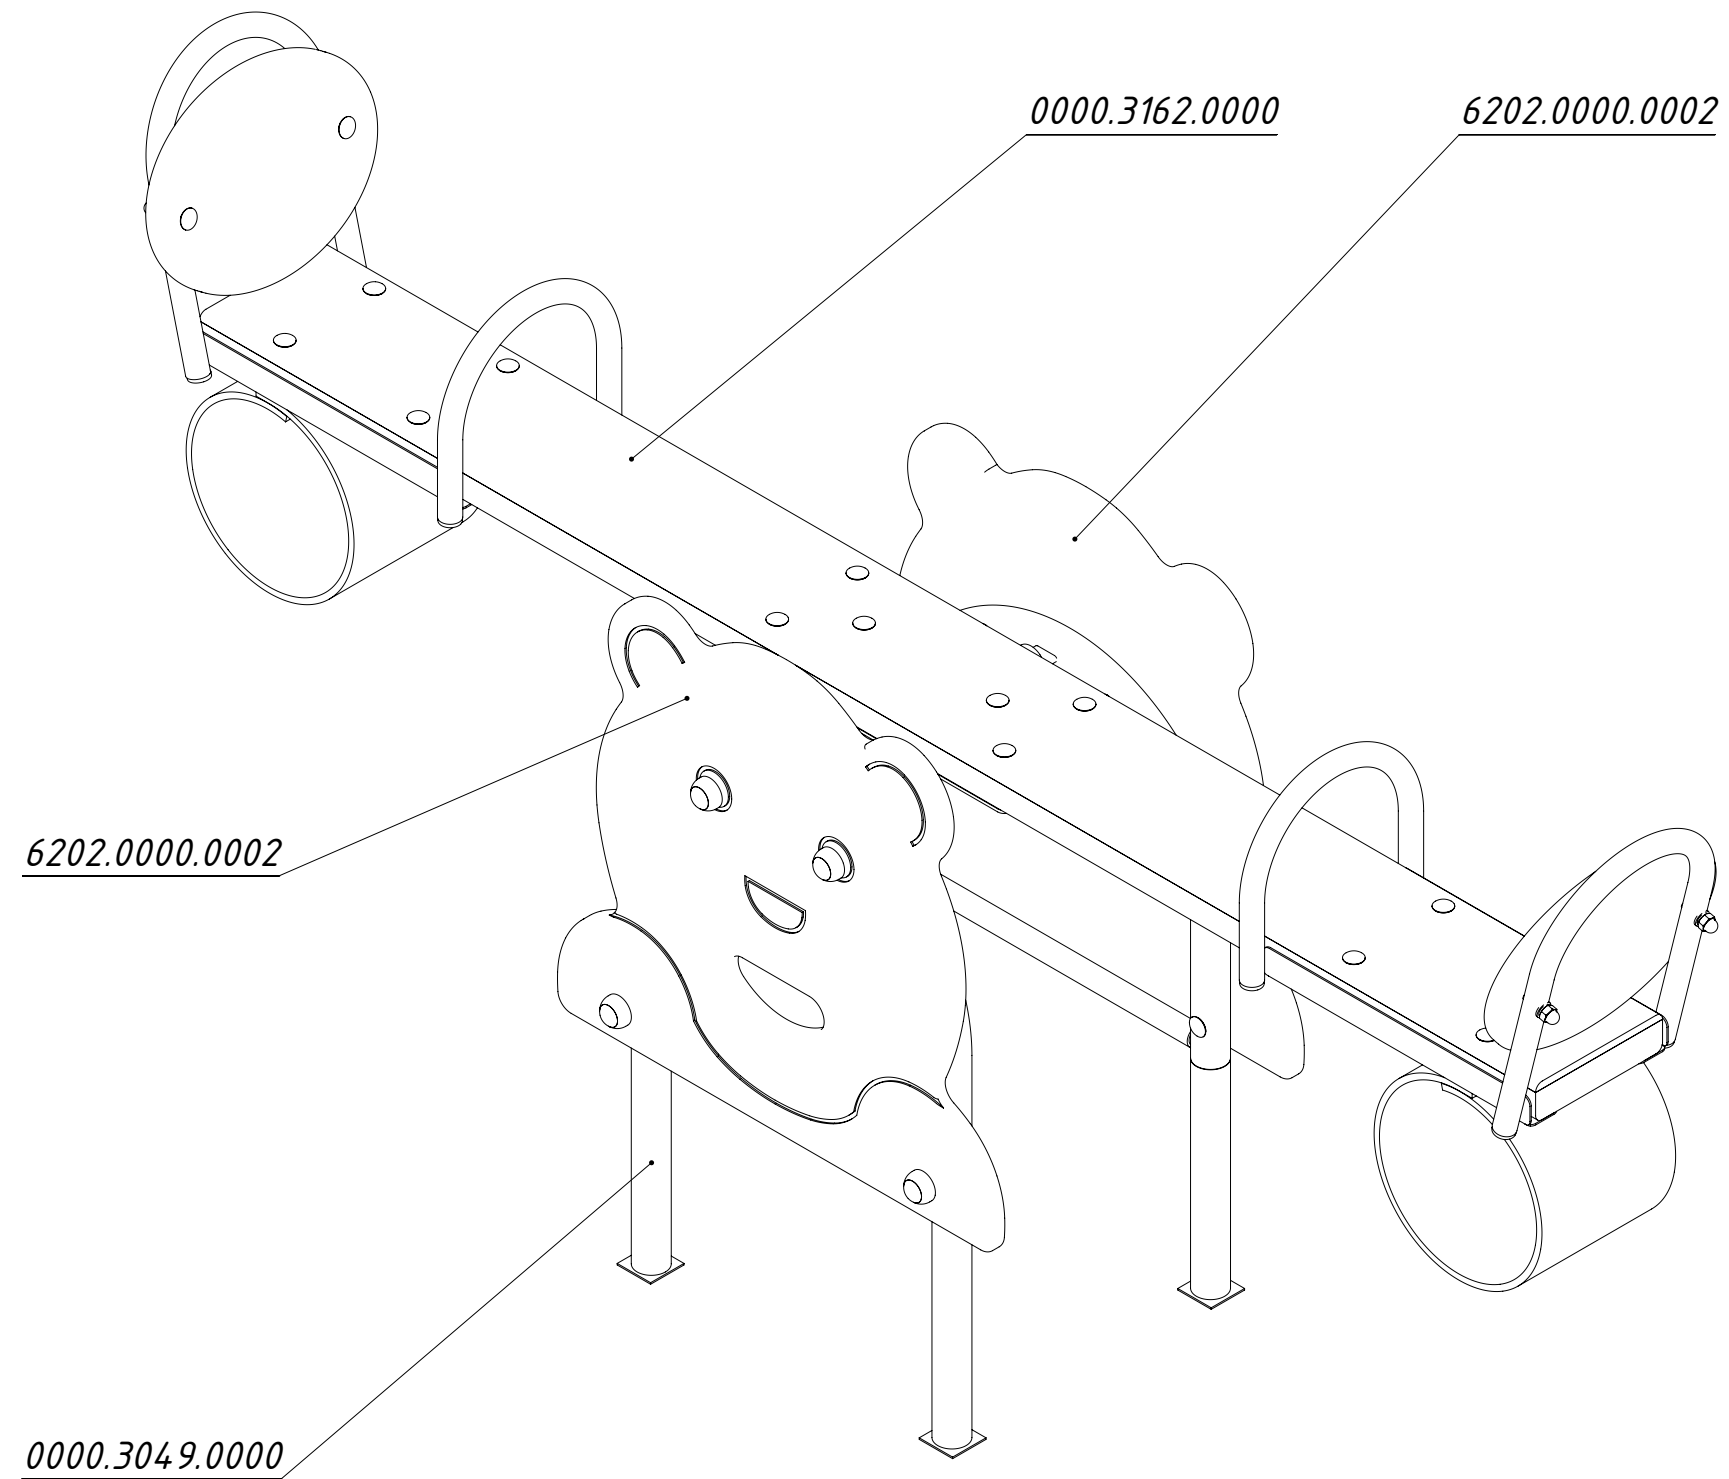

**Инструкция по сборке  
6202.0000.0000**

Таблица 1 — Составные части оборудования

 <p>0000.3049.0000 — 1 шт</p>	 <p>0000.3162.0000 — 1 шт</p>	 <p>6202.0000.0002 — 2 шт</p>	 <p>STP.0004 (Колпачок защитно-декор., пластик., M10, Ø37 мм) — 8 шт</p>	 <p>STP.0005 (Заглушка колпачка защитно-декор., пластик., M10, Ø37 мм) — 8 шт</p>
 <p>BF10.080.D603 (Болт меб., с квадр. подголовником, M10×80, DIN 603) — 8 шт</p>	 <p>NF10.D6923 (Гайка с фланцем, M10, DIN 6923) — 8 шт</p>			

Рисунок 1

Рисунок 2