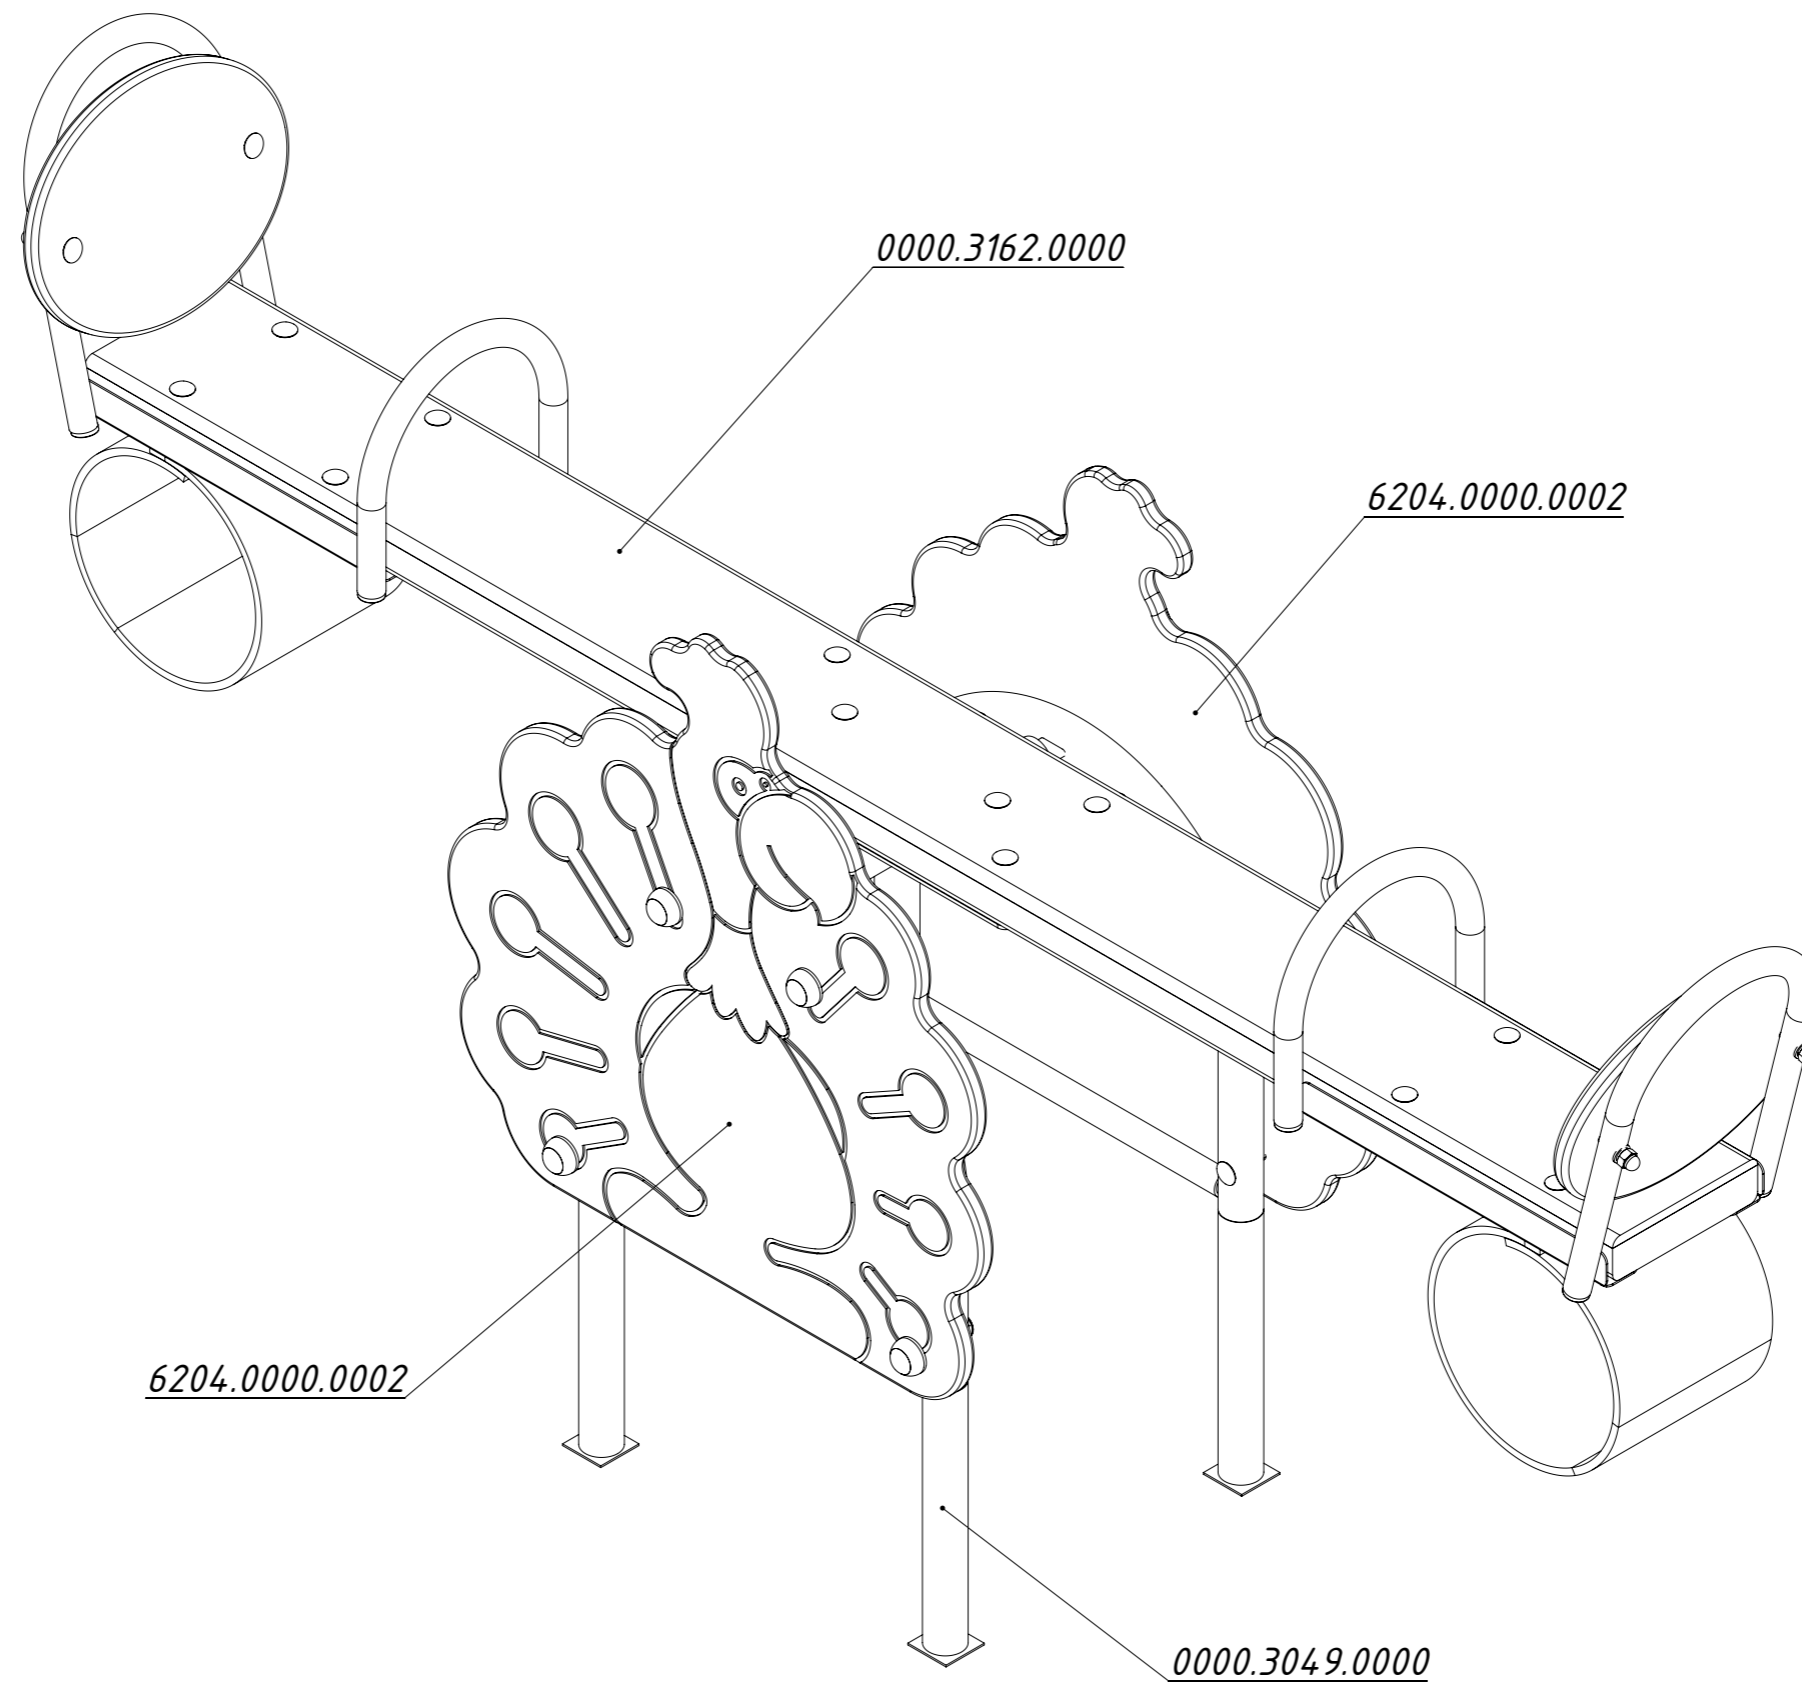

Инструкция по сборке
6204.0000.0000

Таблица 1 — Составные части оборудования

 <p>0000.3049.0000 — 1 шт</p>	 <p>0000.3162.0000 — 1 шт</p>	 <p>6204.0000.0002 — 2 шт</p>	 <p>STP.0004 (Колпачок защитно-декор., пластик., M10, Ø37 мм) — 8 шт</p>	 <p>STP.0005 (Заглушка колпачка защитно-декор., пластик., M10, Ø37 мм) — 8 шт</p>
 <p>BF10.080.D603 (Болт меб., с квадр. подголовником, M10×80, DIN 603) — 8 шт</p>	 <p>NF10.D6923 (Гайка с фланцем, M10, DIN 6923) — 8 шт</p>			

Рисунок 1

Рисунок 2