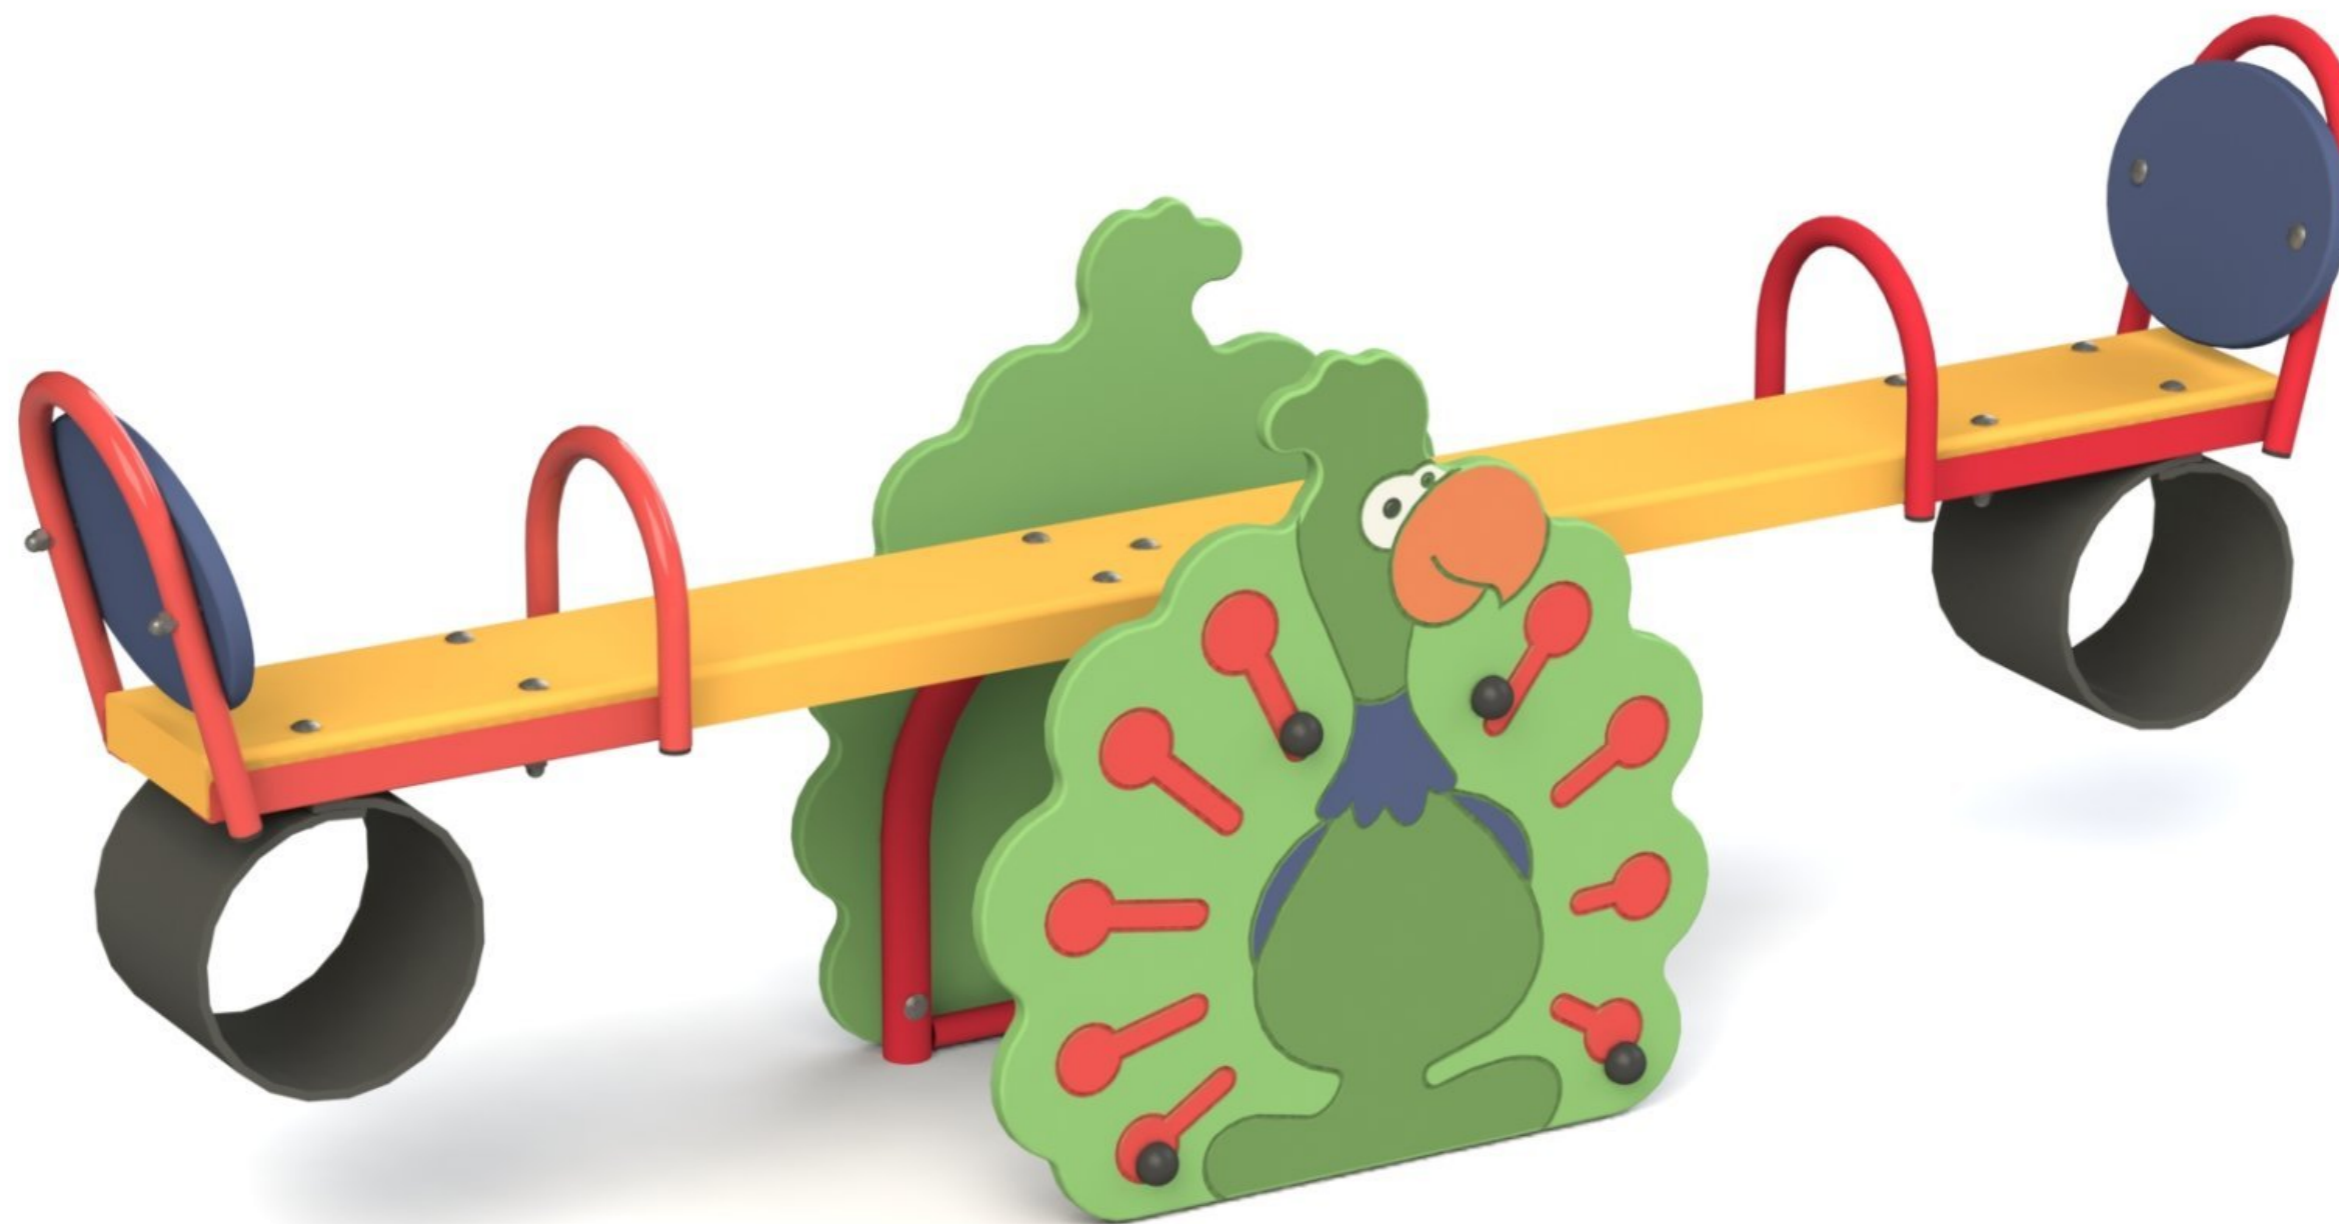

Инструкция по сборке
6204.0000.0000

Таблица 1 — Составные части оборудования

 <p>0000.3049.0000 — 1 шт</p>	 <p>0000.3162.0000 — 1 шт</p>	 <p>6204.0000.0002 — 2 шт</p>	 <p>STP.0004 (Колпачок защитно-декор., пластик., M10, Ø37 мм) — 8 шт</p>	 <p>STP.0005 (Заглушка колпачка защитно-декор., пластик., M10, Ø37 мм) — 8 шт</p>
 <p>BF10.080.D603 (Болт меб., с квадр. подголовником, M10×80, DIN 603) — 8 шт</p>	 <p>NF10.D6923 (Гайка с фланцем, M10, DIN 6923) — 8 шт</p>			

Рисунок 1

Рисунок 2