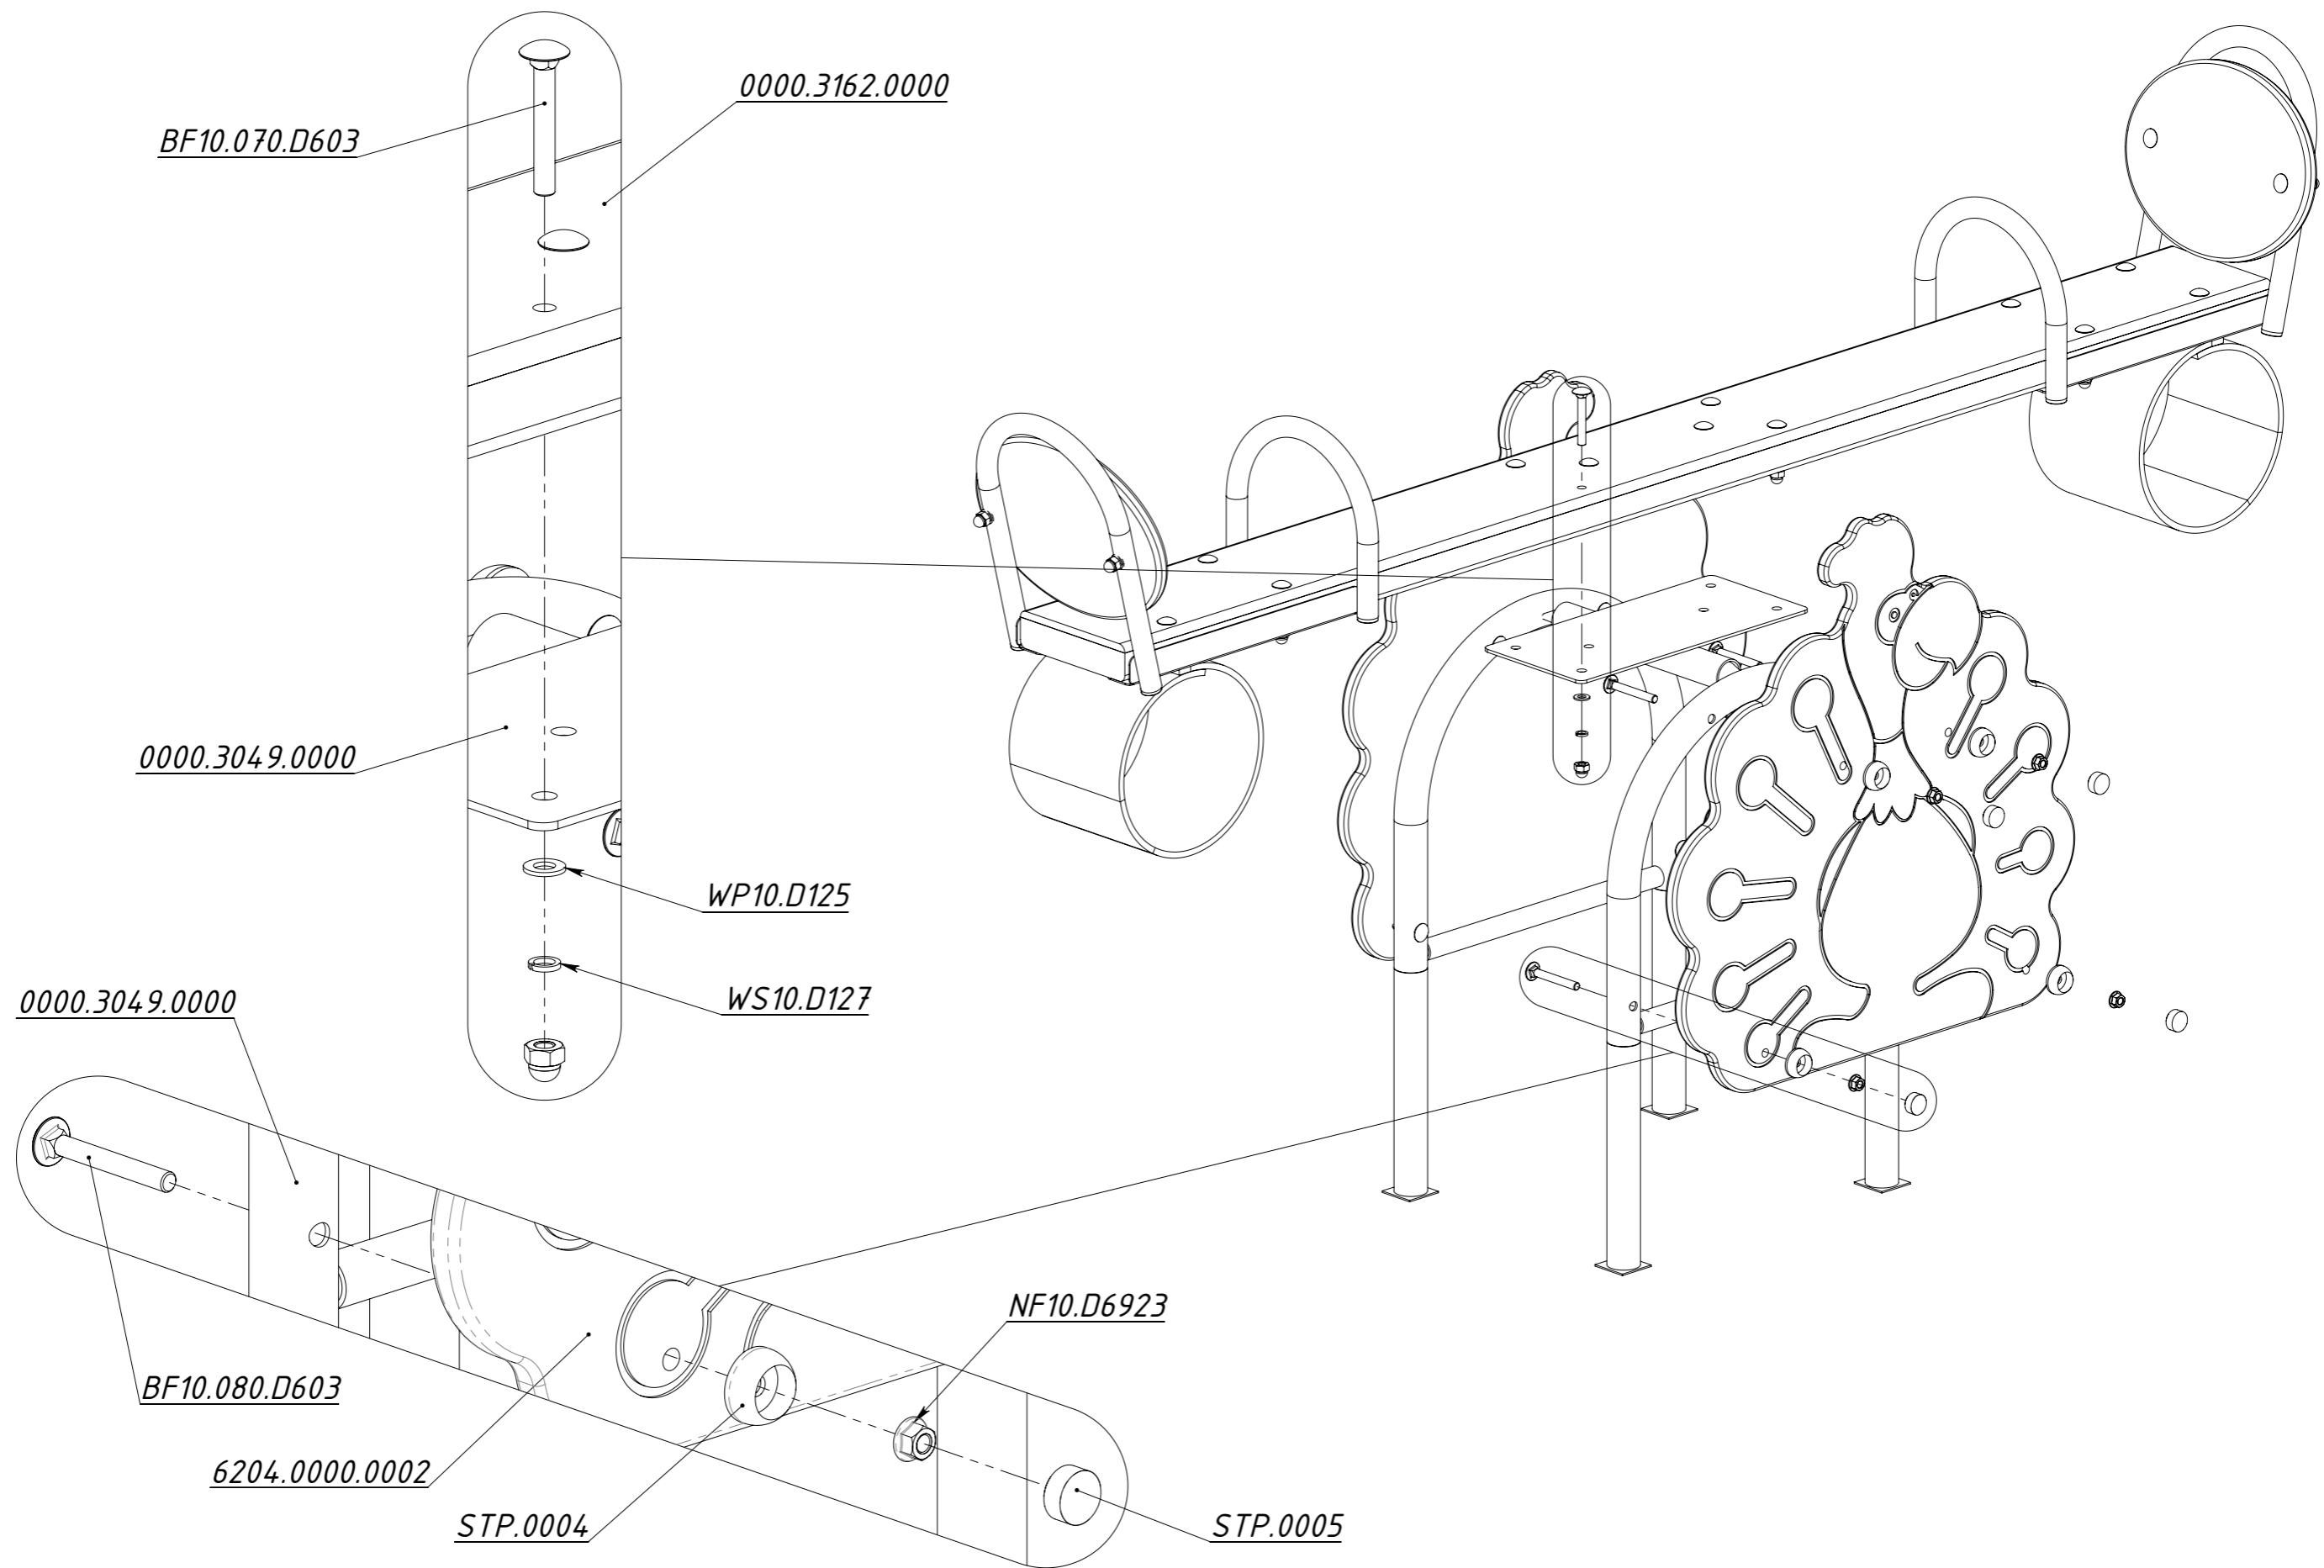

Инструкция по сборке
6204.0000.0000

Таблица 1 — Составные части оборудования

 <p>0000.3049.0000 — 1 шт</p>	 <p>0000.3162.0000 — 1 шт</p>	 <p>6204.0000.0002 — 2 шт</p>	 <p>STP.0004 (Колпачок защитно-декор., пластик., M10, Ø37 мм) — 8 шт</p>	 <p>STP.0005 (Заглушка колпачка защитно-декор., пластик., M10, Ø37 мм) — 8 шт</p>
 <p>BF10.080.D603 (Болт меб., с квадр. подголовником, M10×80, DIN 603) — 8 шт</p>	 <p>NF10.D6923 (Гайка с фланцем, M10, DIN 6923) — 8 шт</p>			

Рисунок 1

Рисунок 2