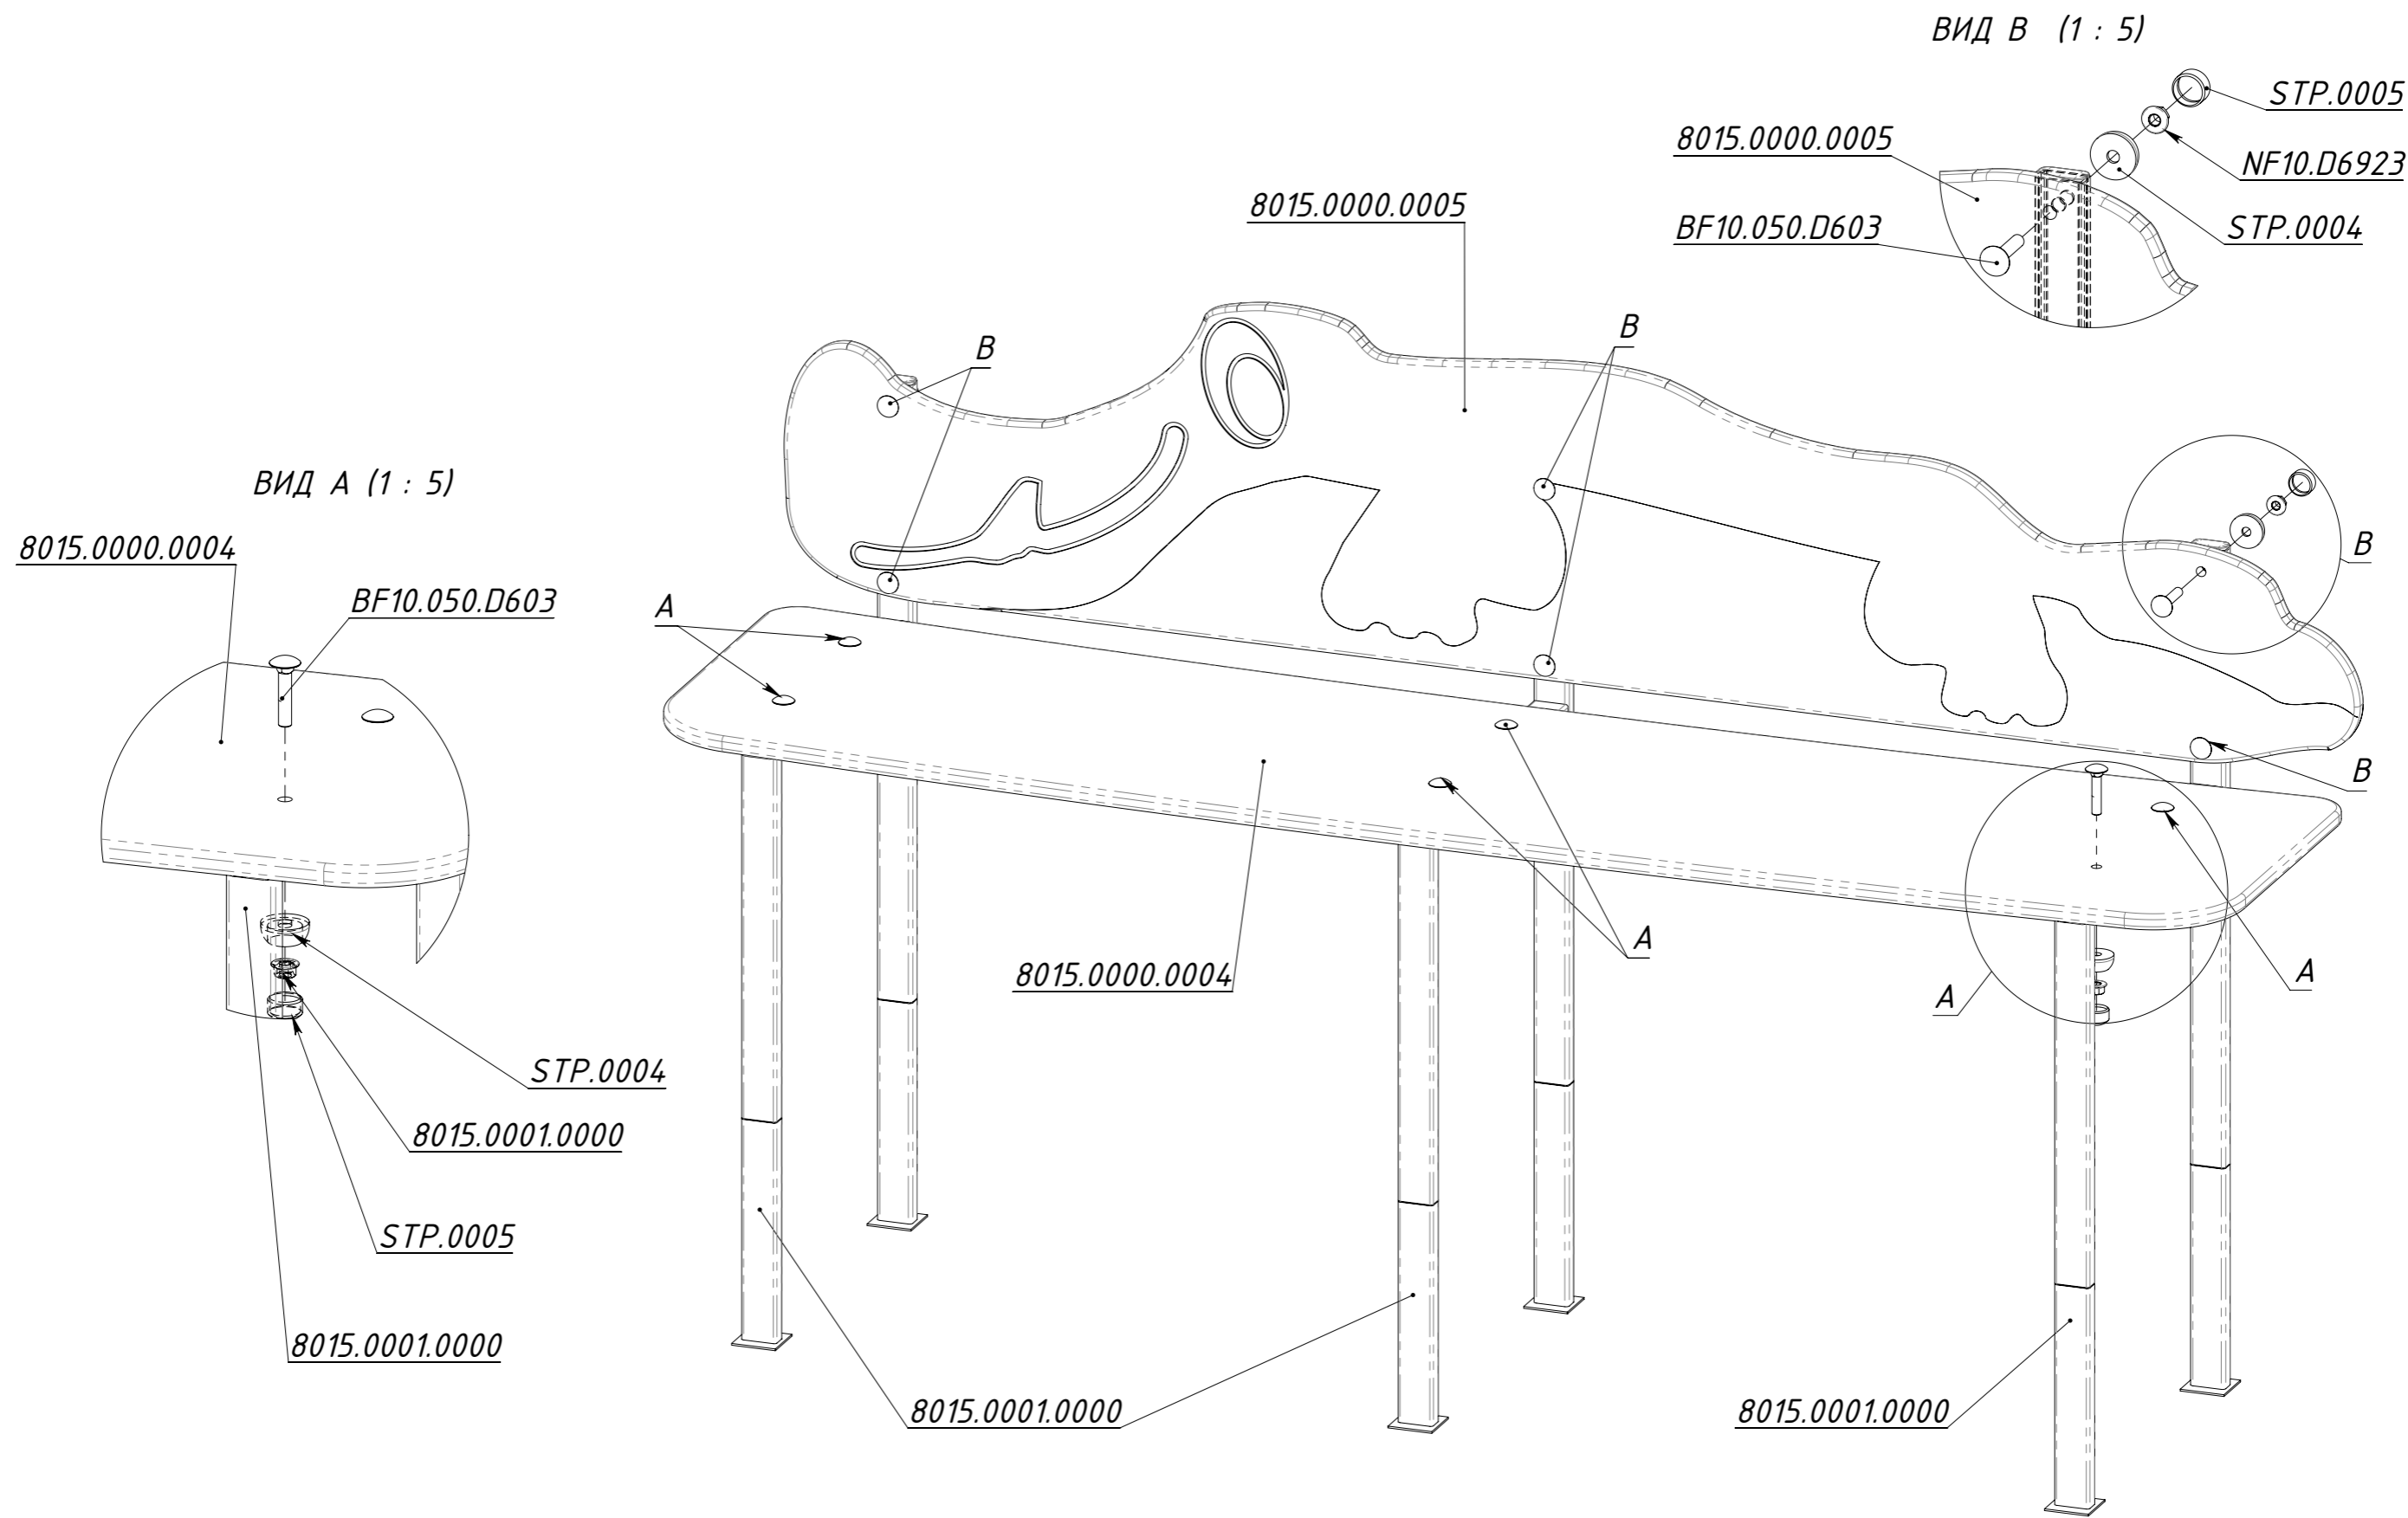

Инструкция по сборке
8015.0000.0000

Таблица 1 — Составные части оборудования

 <p>8015.0005.0000 — 3 шт</p>	 <p>8015.0000.0004 — 1 шт</p>	 <p>8015.0000.0005 — 1 шт</p>	 <p>STP.0004 (Колпачок защитно-декор., пластик., M10, Ø37 мм) — 12 шт</p>	 <p>STP.0005 (Заглушка колпачка защитно-декор., пластик., M10, Ø37 мм) — 12 шт</p>
 <p>BF10.050.D603 (Болт меб., с квадр. подголовником, M10×50, DIN 603) — 12 шт</p>	 <p>NF10.D6923 (Гайка с фланцем, M10, DIN 6923) — 12 шт</p>			

Рисунок 1