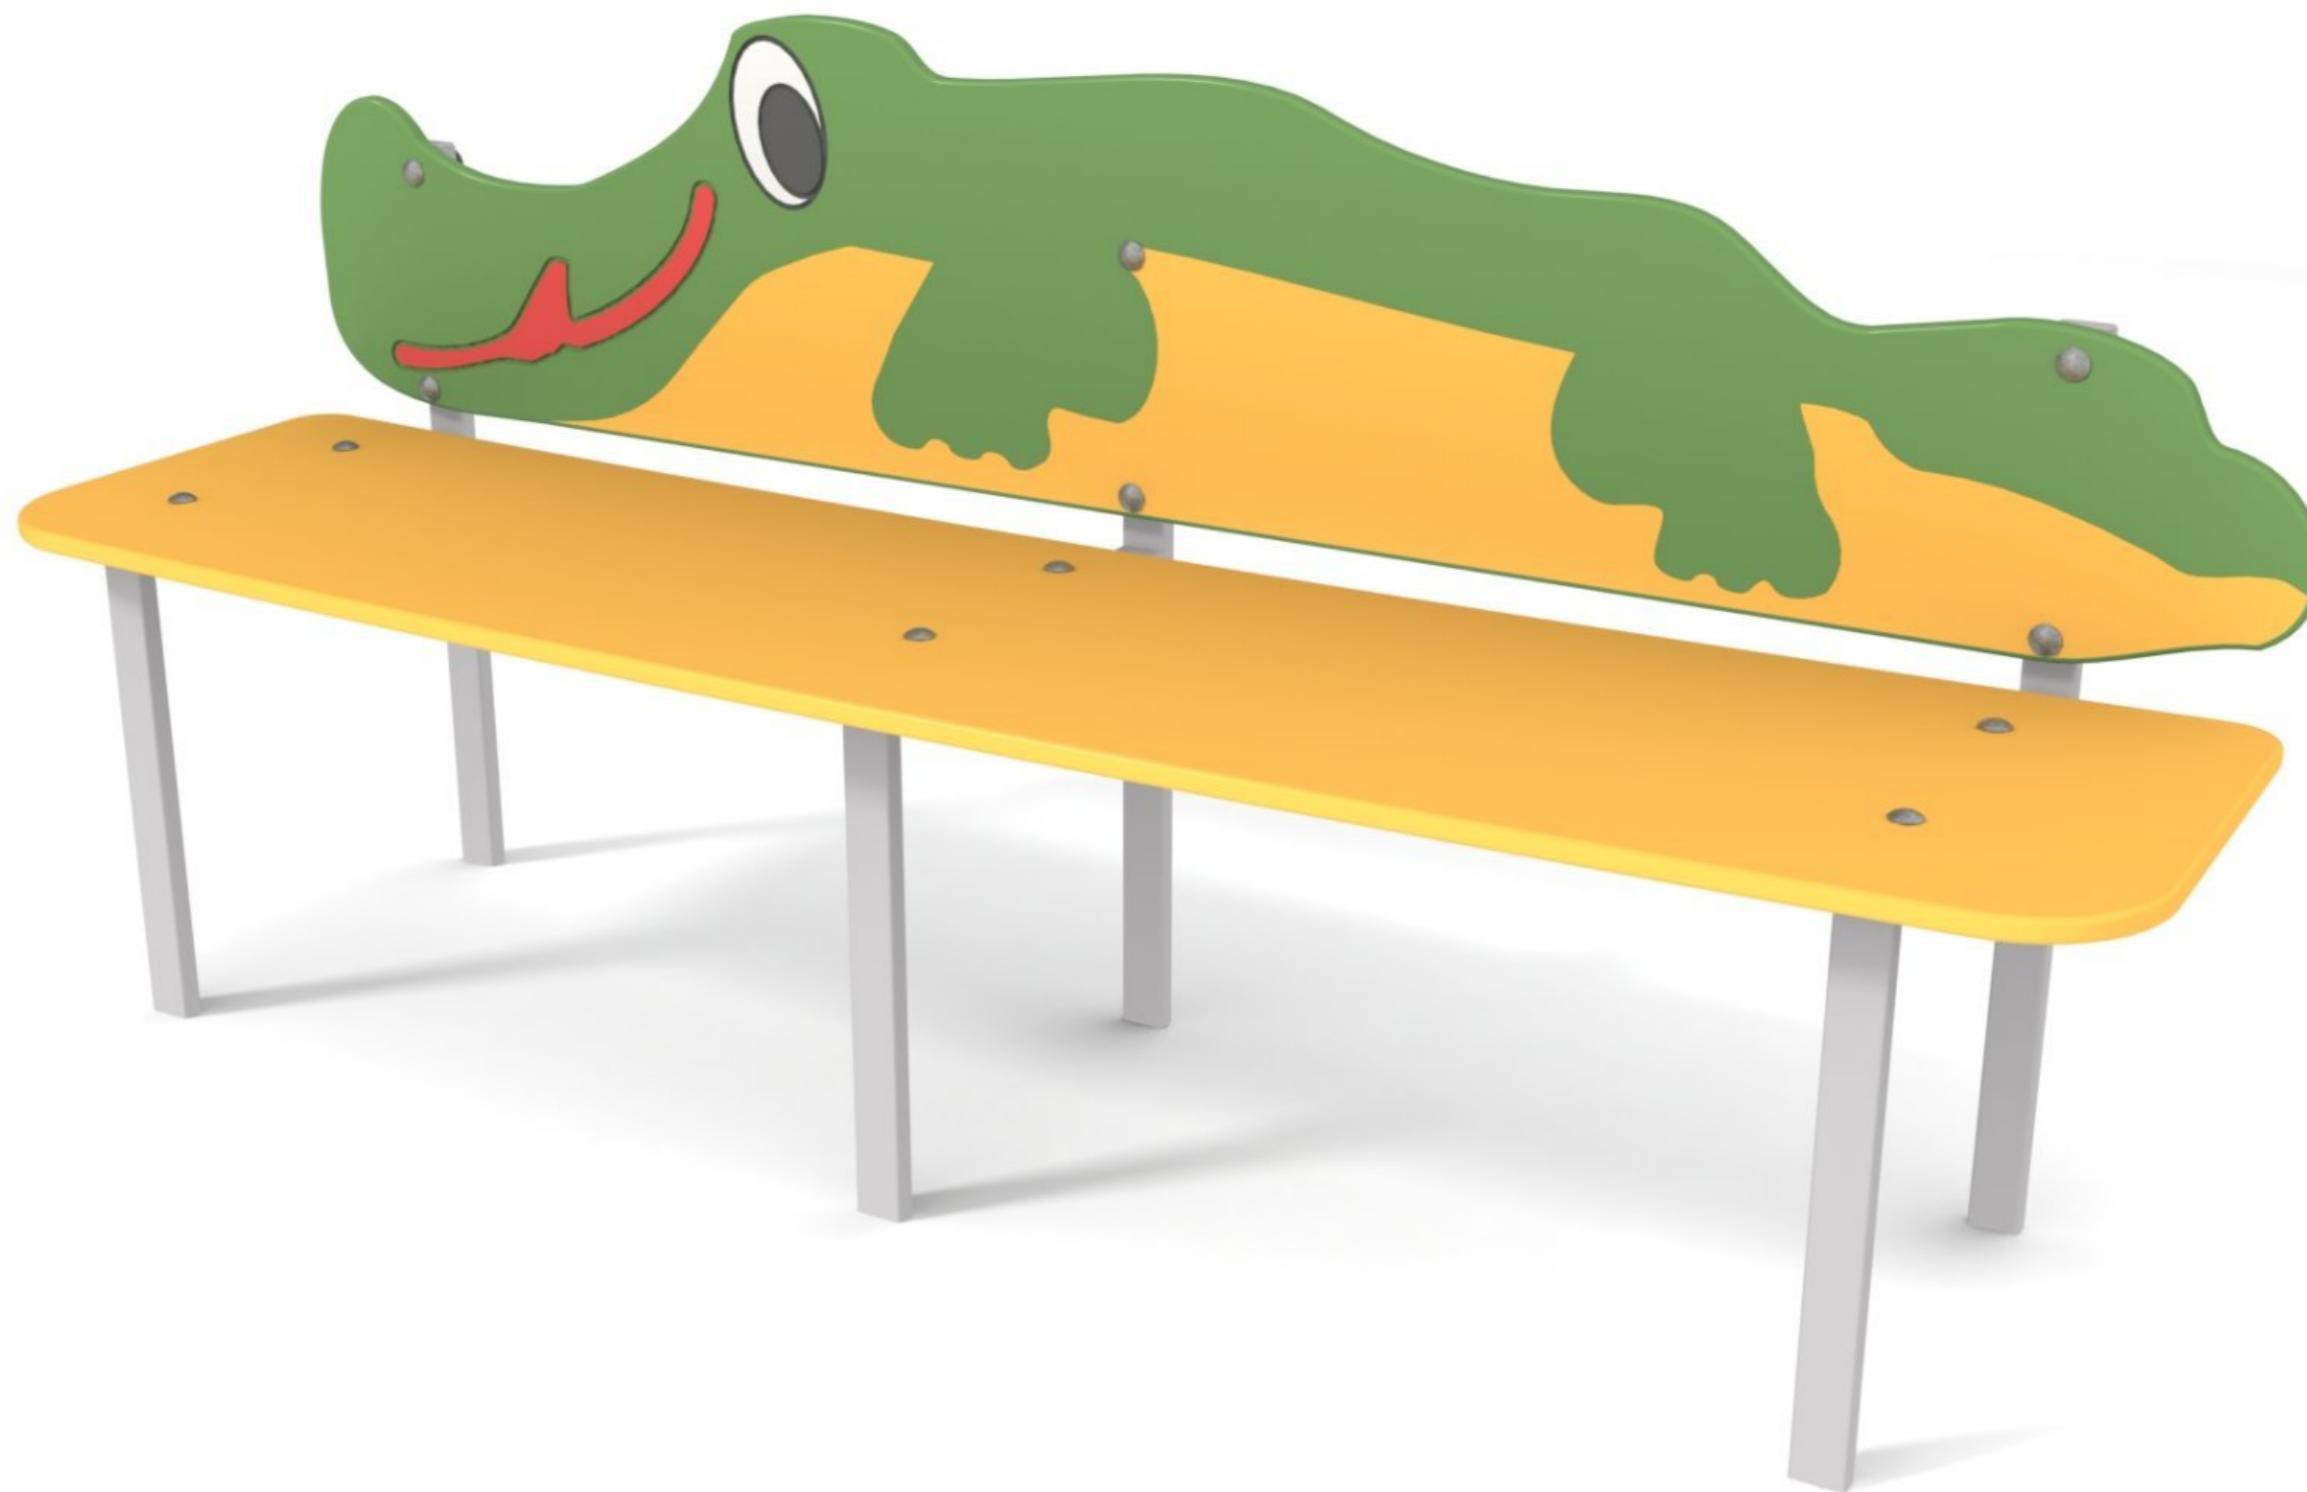

Инструкция по сборке
8015.0000.0000

Таблица 1 — Составные части оборудования

 <p>8015.0005.0000 — 3 шт</p>	 <p>8015.0000.0004 — 1 шт</p>	 <p>8015.0000.0005 — 1 шт</p>	 <p>STP.0004 (Колпачок защитно-декор., пластик., M10, Ø37 мм) — 12 шт</p>	 <p>STP.0005 (Заглушка колпачка защитно-декор., пластик., M10, Ø37 мм) — 12 шт</p>
 <p>BF10.050.D603 (Болт меб., с квадр. подголовником, M10×50, DIN 603) — 12 шт</p>	 <p>NF10.D6923 (Гайка с фланцем, M10, DIN 6923) — 12 шт</p>			